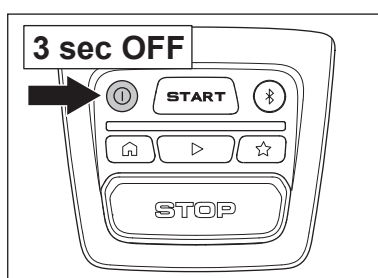

CEORA™ 544/546 EPOS™

Terrain Kit

x2

536 54 23-01

1

3 sec OFF

2

3