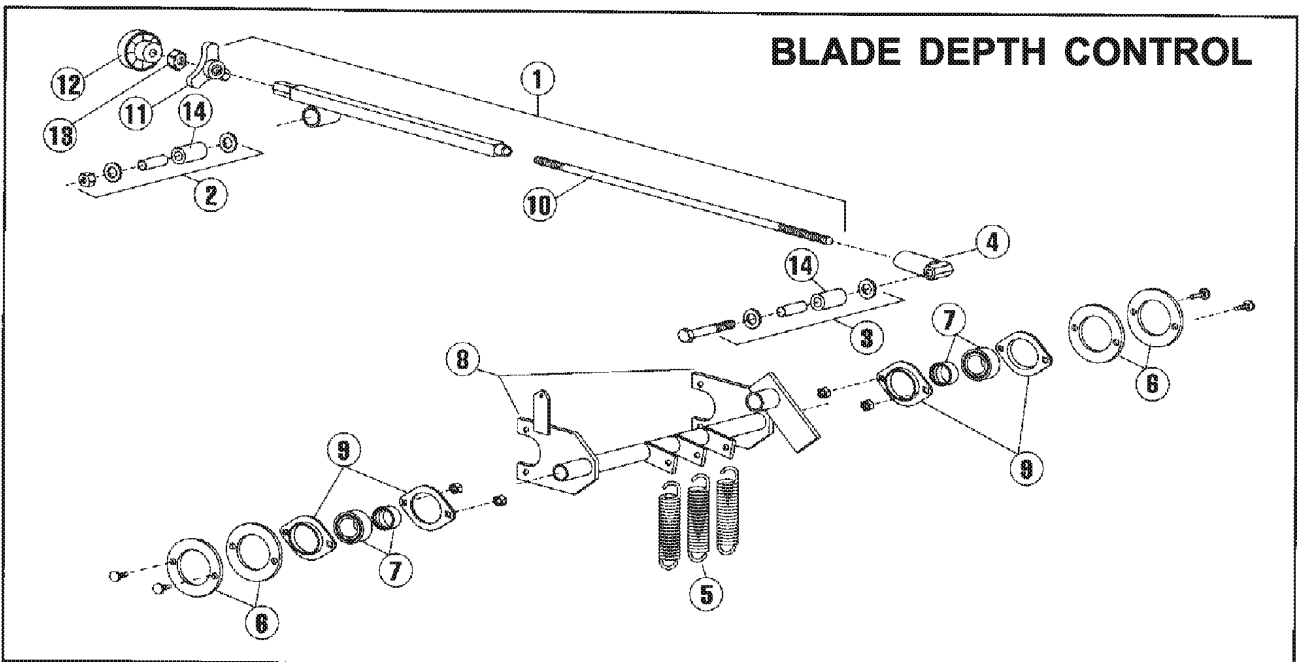

BLADE DEPTH CONTROL