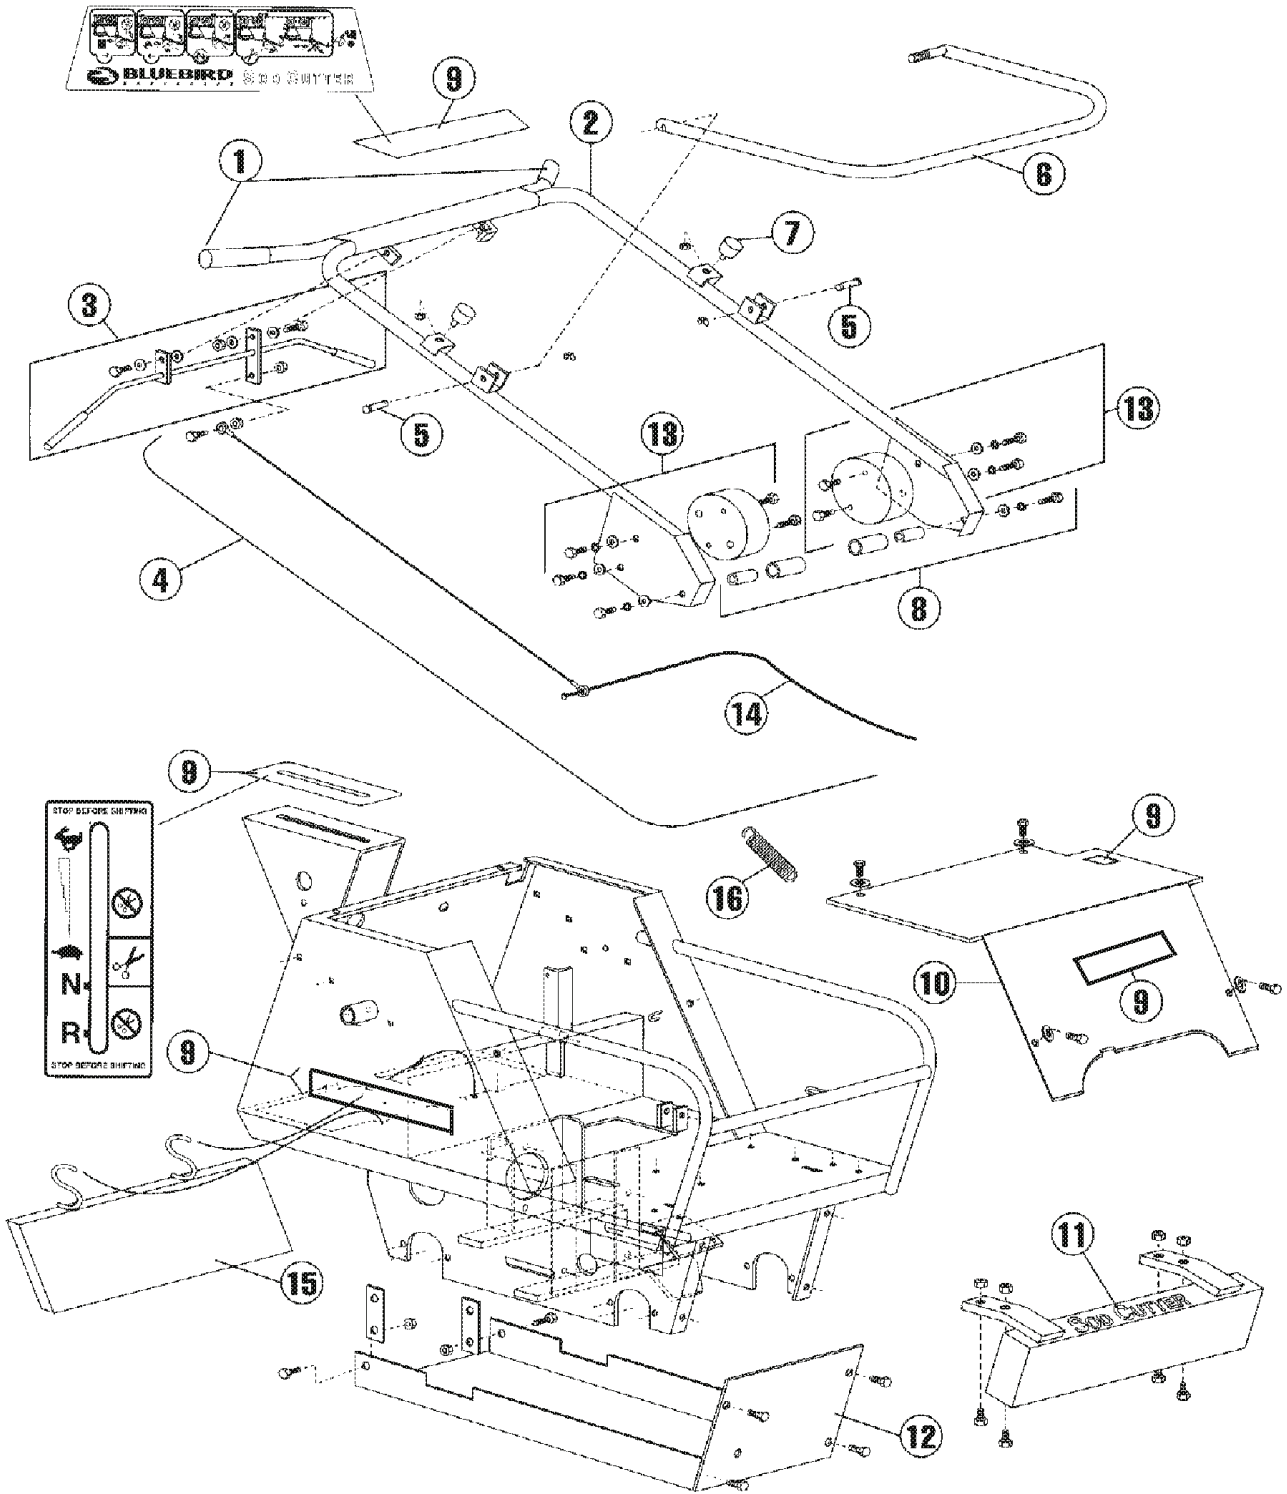

SC18, 968999352, 2005-12

SPARE PARTS LIST

MAIN FRAME ASSEMBLY

REF.	PART NO.	DESCRIPTION	REMARK	QTY.	KIT
1	540007191	HANDLE		1	
2	540003142	HANDLE		1	
3	540007149	HANDLE		1	
4	540003139	THROTTLE WIRE		1	
5	540003140	PIN RETAINING SCREW		1	
6	540003141	HANDLE		1	
7	540003143	BUMPER		1	
8	540003172	DECAL		1	
9	540003145	COVER		1	
10	540003155	COVER		1	
11	540003154	WEIGHT		1	
12	540003159	PLATE		1	
13	540003144	BRACKET		1	
14	540003161	THROTTLE WIRE		1	
15	540003162	DEFLECTOR		1	
16	540003173	SPRING		1	
540000732	540000732	BÄTTRINGSFÄRG		1	
540000729	540000729	BÄTTRINGSFÄRG		1	
539111049	539111049	DECAL		1	
539111047	539111047	DECAL		1	
539111044	539111044	DECAL		1	
539105071	539105071	DECAL		1	
539111114	539111114	DECAL		1	

POWER TRAIN ASSEMBLY

REF.	PART NO.	DESCRIPTION	REMARK	QTY.	KIT
1	540003107	CHAIN		1	
2	540003108	PULLEY		1	
3	540003109	RIM SPROCKET		1	
4	540003148	RIM SPROCKET		1	
5	540003149	RIM SPROCKET		1	
6	540003150	TRANSMISSION		1	
7	540003171	LEVER		1	
8	540007195	SPRING		1	
9	540003127	RIM SPROCKET		1	
10	540003146	LEVER		1	
11	540003147	LINK		1	
12	540003135	LEVER		1	
13	540003136	BELL CRANK		1	
14	540003137	ROD		1	
15	540003133	CHAIN TENSIONER		1	
16	540003134	RIM SPROCKET		1	
17	540003123	WHEEL		1	
18	540000317	BEARING		1	
19	540005786	SEALING		1	
20	540003153	SHAFT		1	
21	540003151	CHAIN		1	
22	540000303	RIM SPROCKET		1	
23	540003170	SPACER		1	