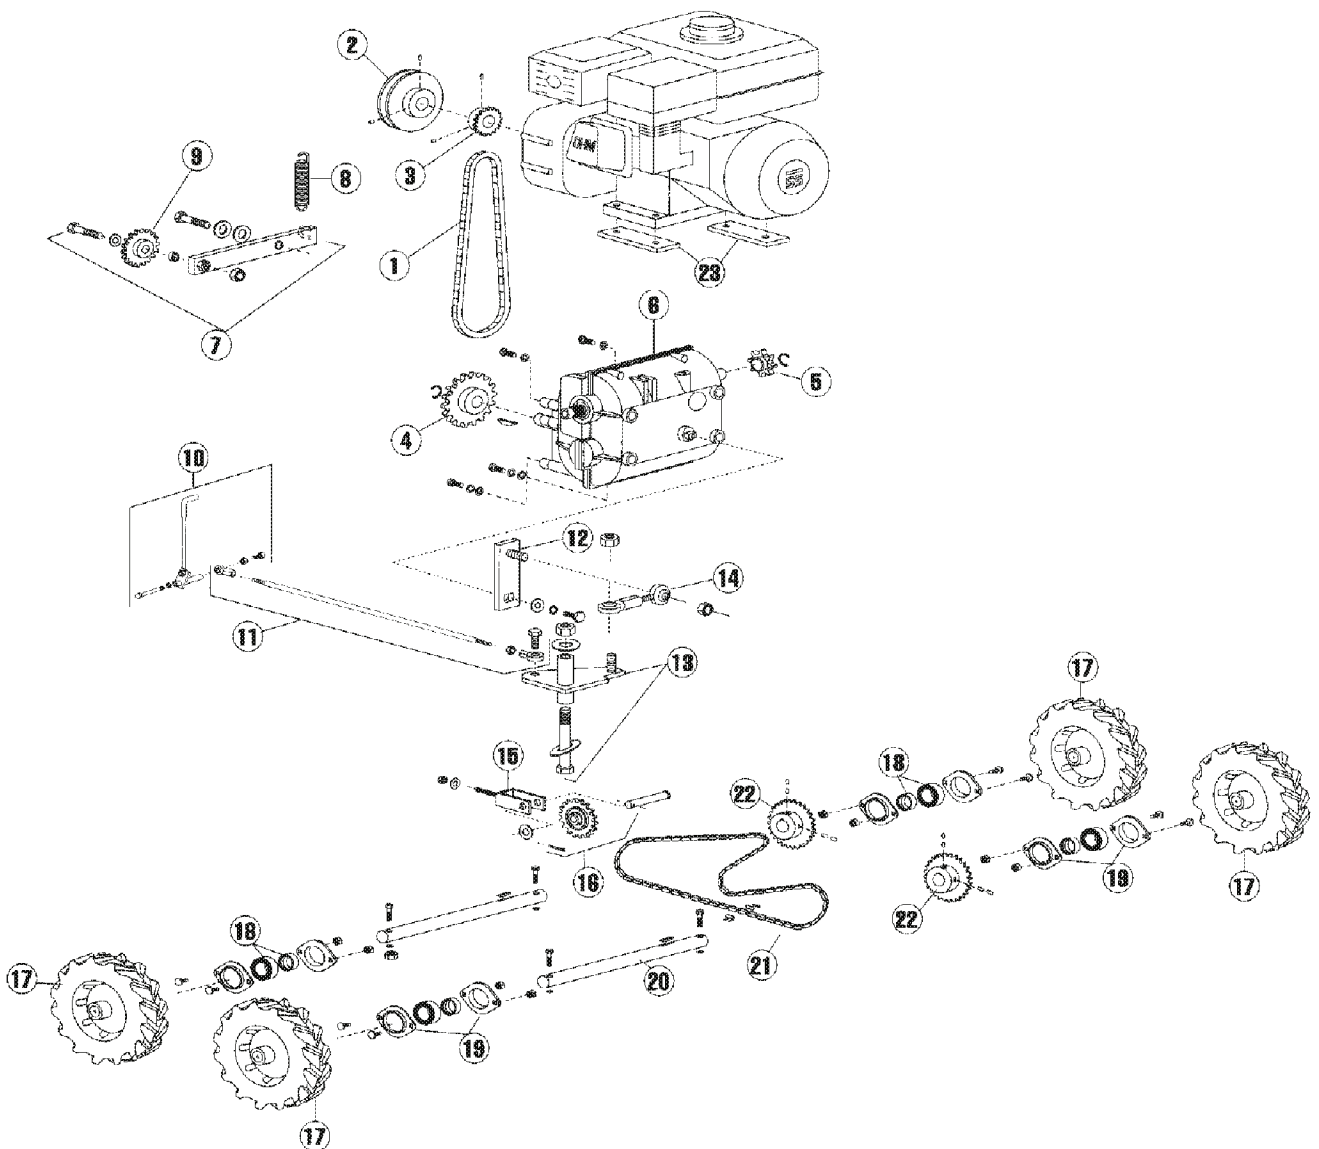

SC18, 968999352, 2005-12

SPARE PARTS LIST

MAIN FRAME ASSEMBLY

REF.	PART NO.	DESCRIPTION	REMARK	QTY.	KIT
1	540007191	HANDLE		1	
2	540003142	HANDLE		1	
3	540007149	HANDLE		1	
4	540003139	THROTTLE WIRE		1	
5	540003140	PIN RETAINING SCREW		1	
6	540003141	HANDLE		1	
7	540003143	BUMPER		1	
8	540003172	DECAL		1	
9	540003145	COVER		1	
10	540003155	COVER		1	
11	540003154	WEIGHT		1	
12	540003159	PLATE		1	
13	540003144	BRACKET		1	
14	540003161	THROTTLE WIRE		1	
15	540003162	DEFLECTOR		1	
16	540003173	SPRING		1	
540000732	540000732	BÄTTRINGSFÄRG		1	
540000729	540000729	BÄTTRINGSFÄRG		1	
539111049	539111049	DECAL		1	
539111047	539111047	DECAL		1	
539111044	539111044	DECAL		1	
539105071	539105071	DECAL		1	
539111114	539111114	DECAL		1	

POWER TRAIN ASSEMBLY

REF.	PART NO.	DESCRIPTION	REMARK	QTY.	KIT
1	540003107	CHAIN		1	
2	540003108	PULLEY		1	
3	540003109	RIM SPROCKET		1	
4	540003148	RIM SPROCKET		1	
5	540003149	RIM SPROCKET		1	
6	540003150	TRANSMISSION		1	
7	540003171	LEVER		1	
8	540007195	SPRING		1	
9	540003127	RIM SPROCKET		1	
10	540003146	LEVER		1	
11	540003147	LINK		1	
12	540003135	LEVER		1	
13	540003136	BELL CRANK		1	
14	540003137	ROD		1	
15	540003133	CHAIN TENSIONER		1	
16	540003134	RIM SPROCKET		1	
17	540003123	WHEEL		1	
18	540000317	BEARING		1	
19	540005786	SEALING		1	
20	540003153	SHAFT		1	
21	540003151	CHAIN		1	
22	540000303	RIM SPROCKET		1	
23	540003170	SPACER		1	