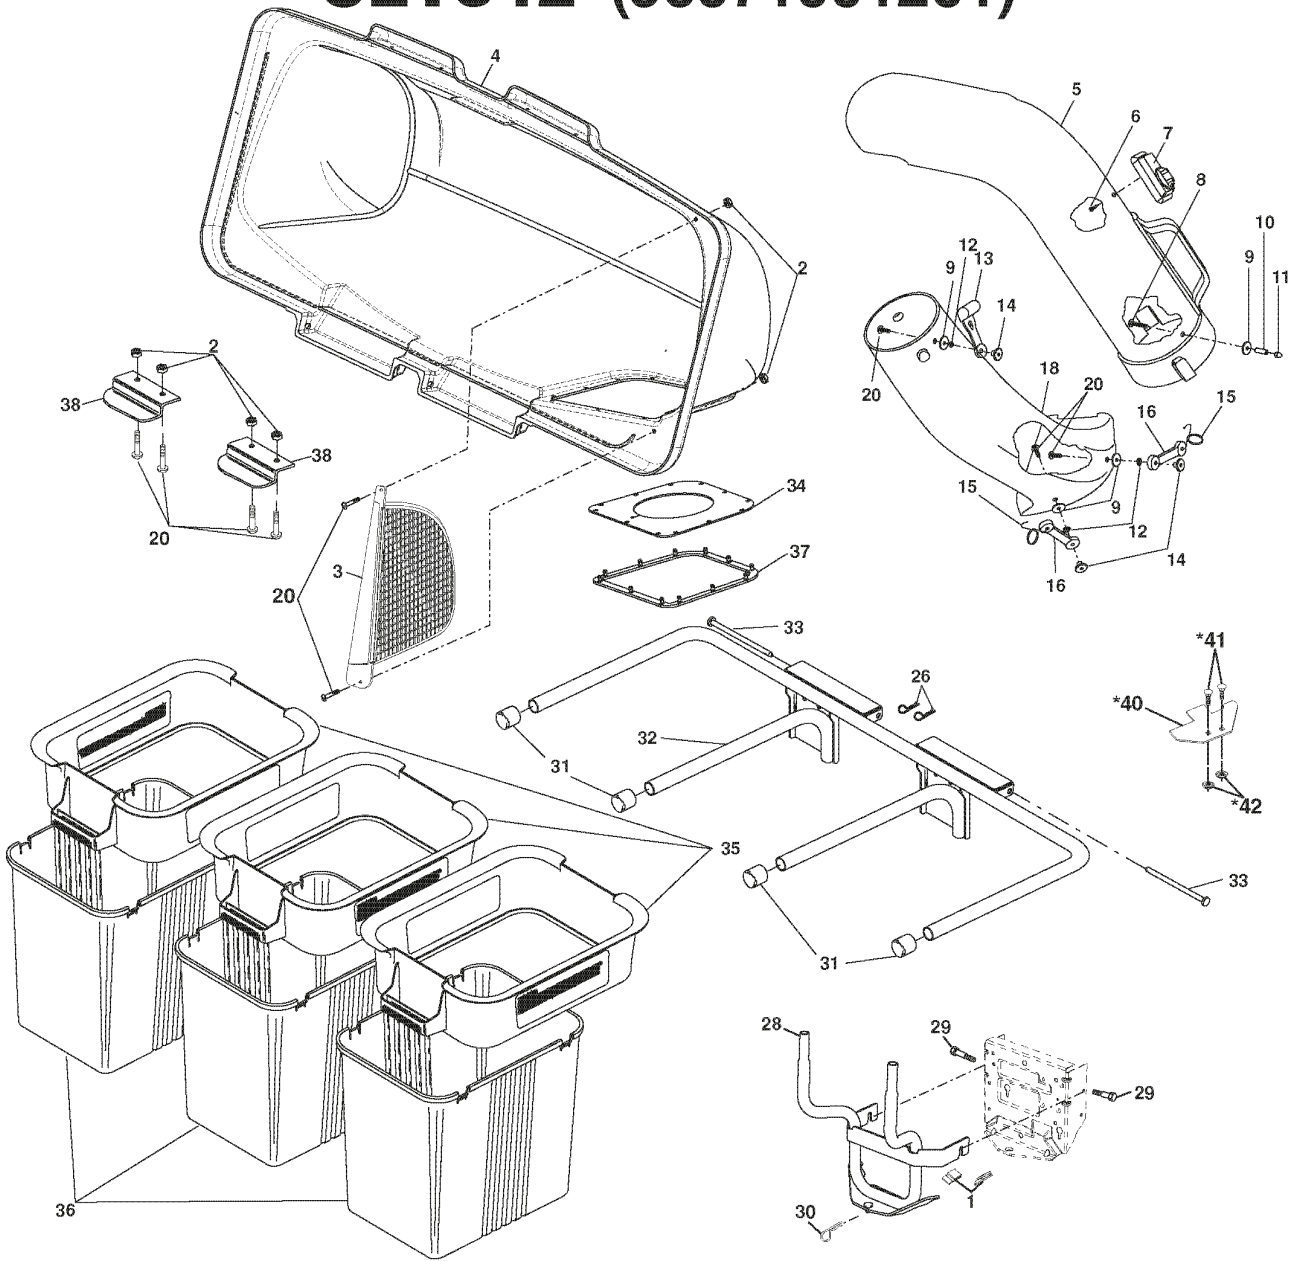

COLLECTOR, 96071001201, 2008-06, ACCE

SPARE PARTS LIST

CET342 (96071001201)

REF.	PART NO.	DESCRIPTION	REMARK	QTY.	KIT
1	532401047	ADAPTER		1	
2	532069180	NUT		1	
3	532192709	SCREEN-COVER		1	
4	532195373	COVER		1	
5	532126840	CHUTE		1	
6	818021008	SCREW		1	
7	532130933	INDICATOR		1	
8	532087175	SCREW		1	
9	532052784	WASHER		1	
10	532007206	SPACER		1	
11	532060867	ACORN NUT		1	
12	810071000	WASHER		1	
13	532109808	LATCH		1	
14	532125004	NUT		1	
15	532130760	HOOK		1	
16	532130759	LATCH		1	
18	532162803	PIPE		1	
20	871181010			1	
26	532124670	RETAINER RING		1	
28	532198364	BAGGER.ASM.PNT.3-BIN.Q		1	
29	532188528	BOLT		1	
30	532165898	SPRING		1	
31	532174083	PLUG		1	
32	532176990	FRAME		1	
33	532192786	HINGE PIN		1	
34	532192550	GASKET-COVER		1	
35	532183286	CONTAINER		1	
36	532129586	BOTTOM		1	
37	532192603	RING		1	
38	532130895	LATCH		1	