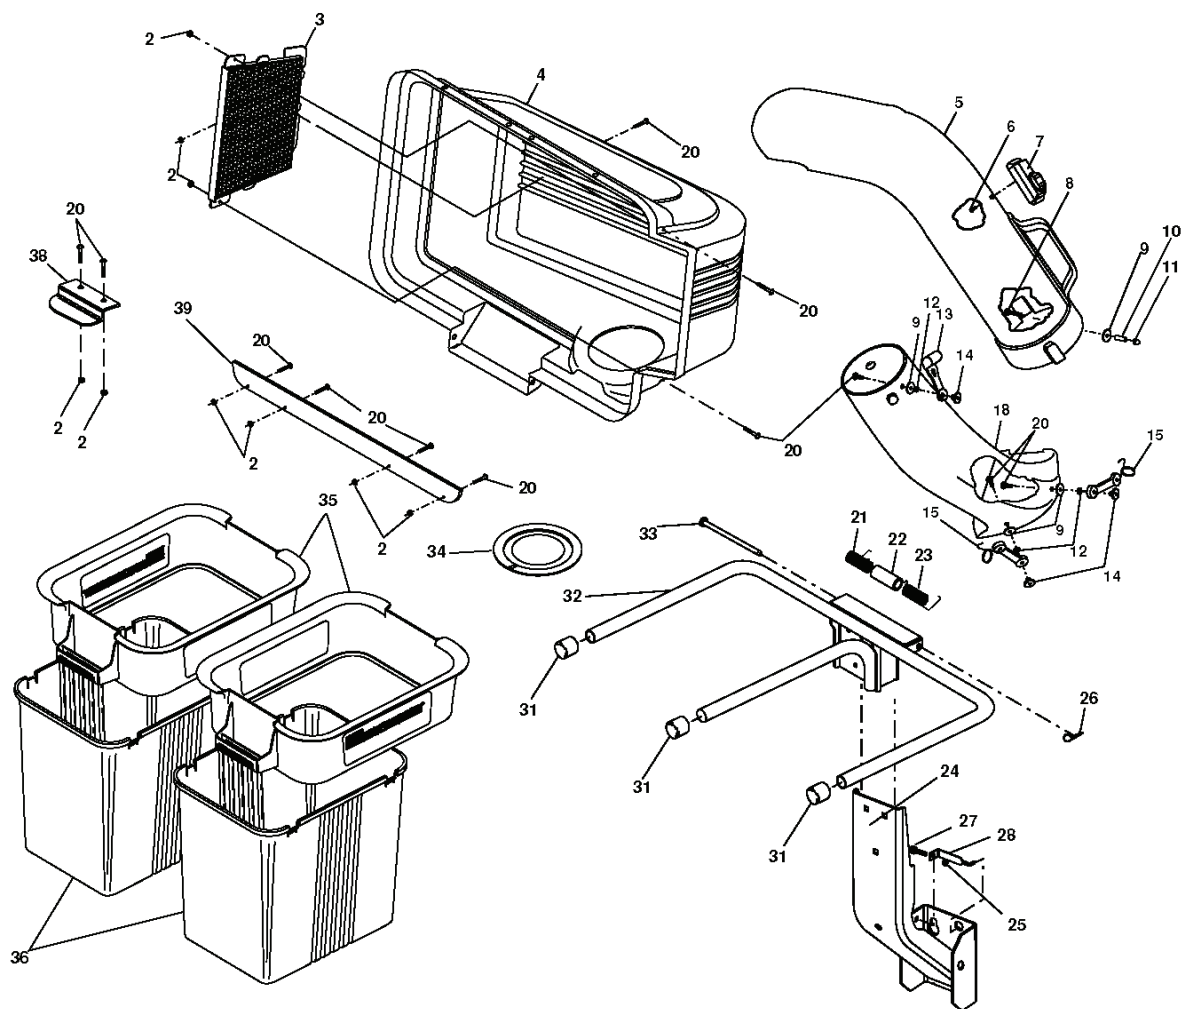

CET42, 96071001000, 2008-11

SPARE PARTS LIST

REF.	PART NO.	DESCRIPTION	REMARK	QTY.	KIT
2	532069180	NUT		1	
3	532127533	GRILL		1	
4	532171061	COVER		1	
5	532126840	CHUTE		1	
6	818021008	SCREW		1	
7	532130933	INDICATOR		1	
8	532087175	SCREW		1	
9	819061216	WASHER		1	
10	532007206	SPACER		1	
11	532060867	ACORN NUT		1	
12	810071000	WASHER		1	
13	532109808	LATCH		1	
14	532125004	NUT		1	
15	532160793	LATCH		1	
18	532162803	PIPE		1	
20	871081010	SCREW		1	
21	532132796	SPRING		1	
22	532133235	SPACER		1	
23	532132983	SPRING		1	
24	532180923	POST ASM, BAGGER		1	
25	873800400	NUT		1	
26	532124670	RETAINER RING		1	
27	872140405	BOLT		1	
28	532179745	BRACKET		1	
31	532174083	PLUG		1	
32	532179746	FRAME		1	
33	532192786	HINGE PIN		1	
34	532127534	GASKET		1	
35	532183286	CONTAINER		1	
36	532129586	BOTTOM		1	
38	532130895	LATCH		1	
39	532155042	SCRAPER		1	
--	532411265	OPERATOR'S MANUAL	NOT SHOWN	1	