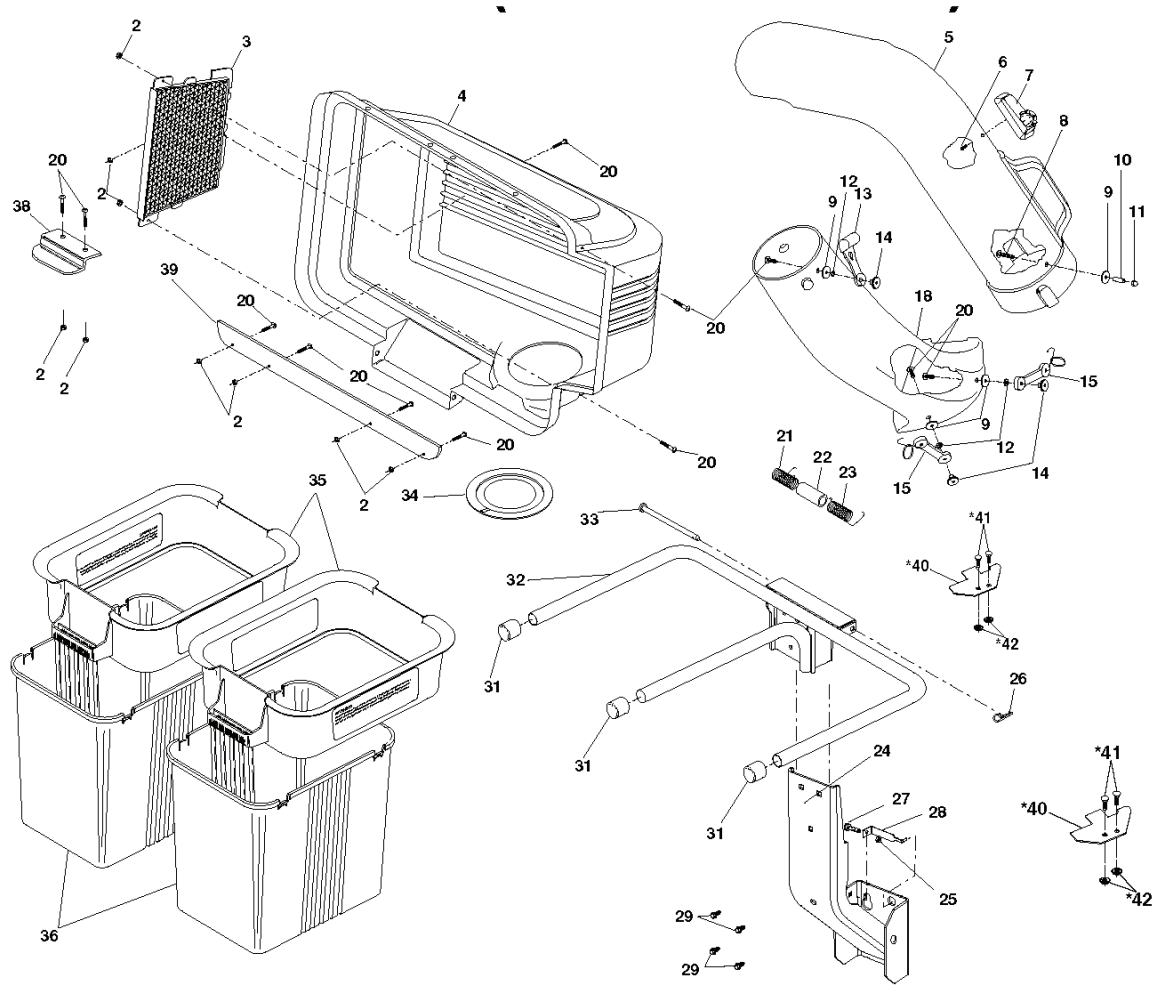

CET42, 96071001001, 2008-11

SPARE PARTS LIST

REF.	PART NO.	DESCRIPTION	REMARK	QTY.	KIT
2	532069180	NUT		1	
3	532127533	GRILL		1	
4	532171061	COVER		1	
5	532126840	CHUTE		1	
6	818021008	SCREW		1	
7	532130933	INDICATOR		1	
8	532087175	SCREW		1	
9	532052784	WASHER		1	
10	532007206	SPACER		1	
11	532060867	ACORN NUT		1	
12	810071000	WASHER		1	
13	532109808	LATCH		1	
14	532125004	NUT		1	
15	532160793	LATCH		1	
18	532162803	PIPE		1	
20	871081010	SCREW		1	
21	532132796	SPRING		1	
22	532133235	SPACER		1	
23	532132983	SPRING		1	
24	532180923	POST ASM, BAGGER		1	
25	873800400	NUT		1	
26	532124670	RETAINER RING		1	
27	872140405	BOLT		1	
28	532179745	BRACKET		1	
29	532170165	BOLT		1	
31	532174083	PLUG		1	
32	532179746	FRAME		1	
33	532192786	HINGE PIN		1	
34	532127534	GASKET		1	
35	532183286	CONTAINER		1	
36	532129586	BOTTOM		1	
38	532130895	LATCH		1	
39	532155042	SCRAPER		1	
*40	532415405	PLATE		1	
*41	872140406	BOLT		1	
*42	873900400	NUT		1	
--				1	