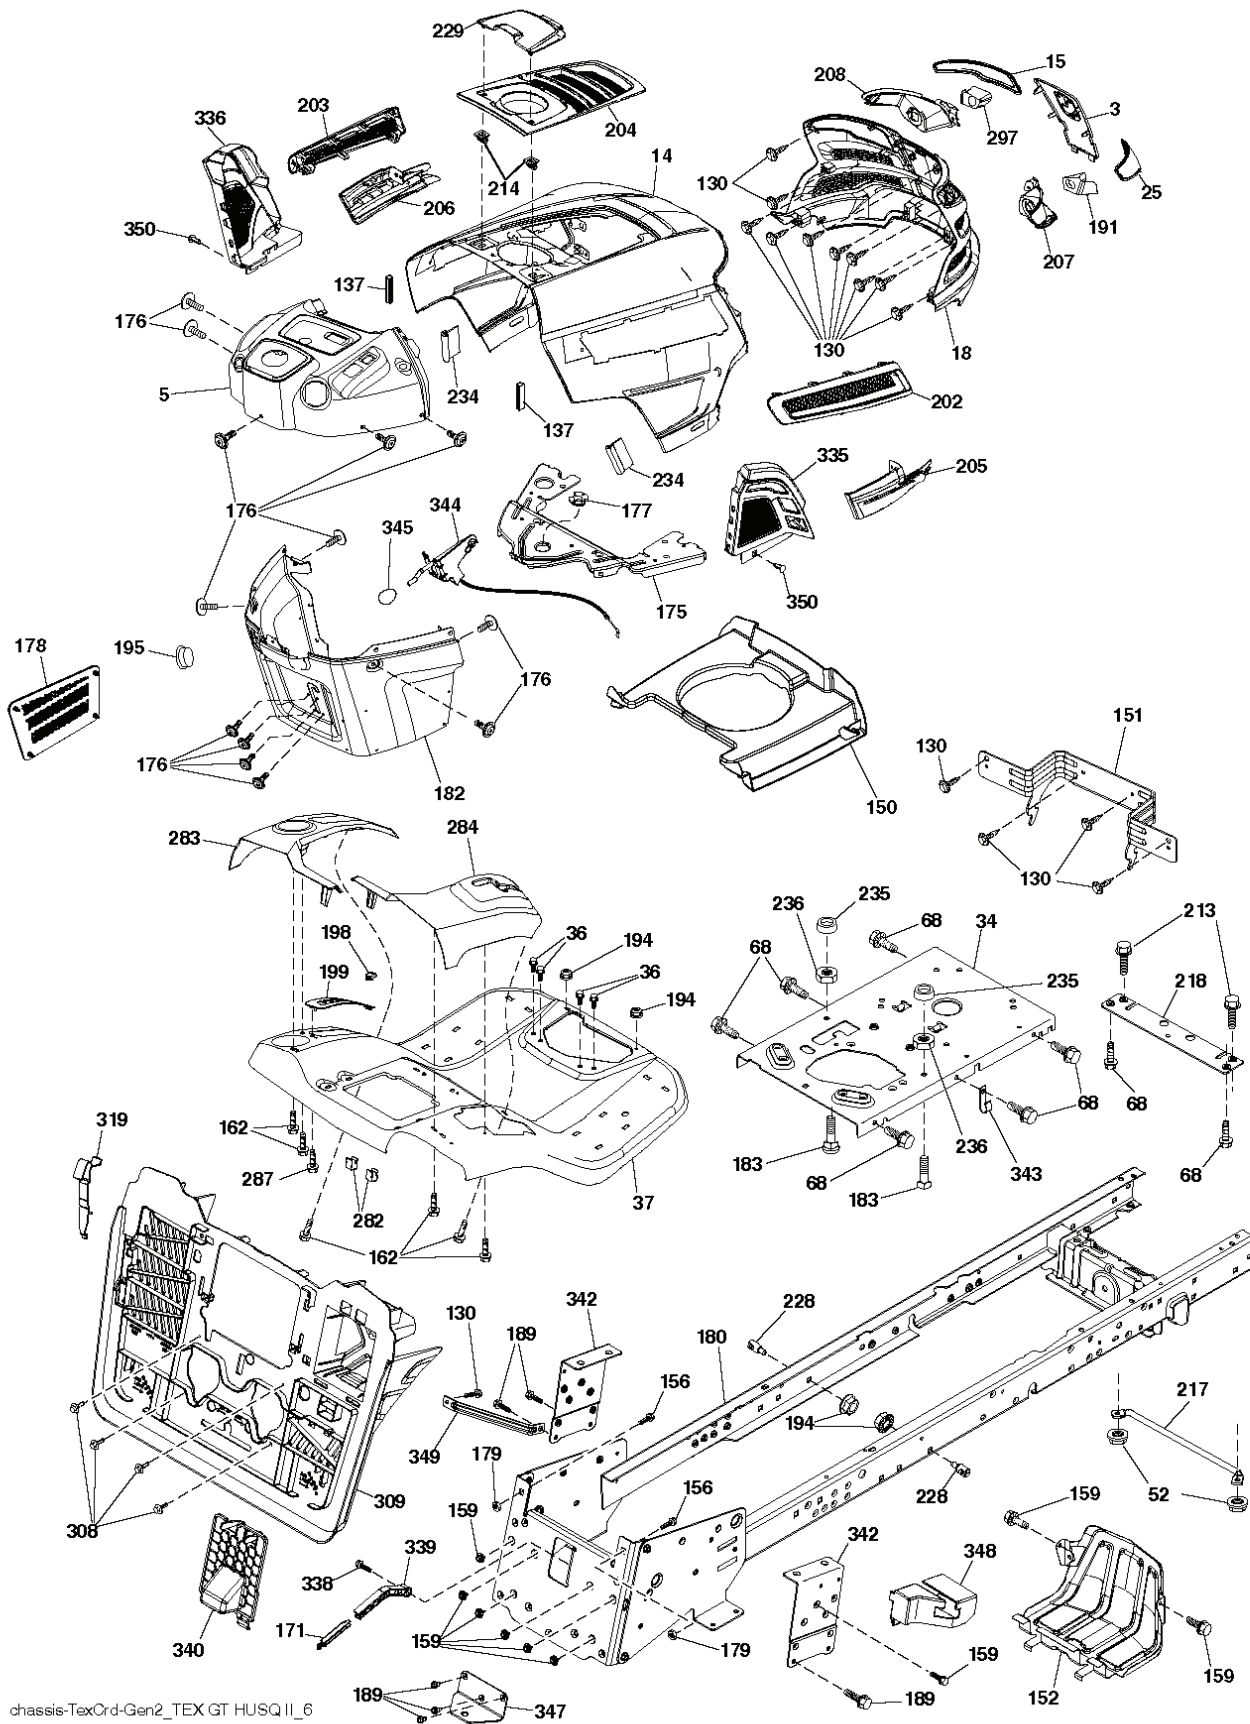

CTH224 T, 96051003501, 2012-03

SPARE PARTS LIST

REF.	PART NO.	DESCRIPTION	REMARK	QTY.	KIT
3	532439752	LOGOTYPE		1	
5	532437484	DASH		1	
14	532441177	HOOD		1	
15	532439733	LENS		1	
18	532440653	GRILLE		1	
25	532443385	LENS		1	
34	532447253	PLATE		1	
36	817060512	SCREW		1	
37	532441419	FENDER		1	
52	873680500	NUT		1	
68	817490508	SCREW		1	
130	532416358	SCREW		1	
137	532407590	DAMPING PIECE		1	
150	532439774	AIR DUCT		1	
151	532436670	BRACKET		1	
152	532439870	SHIELD		1	
156	872140614	BOLT		1	
159	817000612	SCREW		1	
162	532142432	SCREW		1	
171	532441289	BAGGER		1	
175	532196304	SUPPORT		1	
176	532400776	SCREW		1	
177	532195227	BUSHING		1	
178	532199782	NET		1	
179	532168937	WASHER		1	
180	583902701	CHASSIS		1	
182	532438967	DASH		1	
183	874520520	BOLT		1	
189	817000512	SCREW		1	
191	532437455	INSERT		1	
194	873900500	NUT		1	
195	532404137	TROU*RPLPAR 532401556428		1	
198	532441552	INDICATOR		1	
199	532418739	PLATE		1	
202	532439728	COVER		1	
203	532439727	COVER		1	
204	532440665	COVER		1	
205	532439730	SKIRT		1	
206	532439729	SKIRT		1	
207	532439734	CUP		1	
208	532439735	CUP		1	
213	874760512	BOLT		1	
214	532199145	CLIP		1	
217	532409167	ROD		1	
218	532196395	PLATE		1	
228	532195161	STUD		1	
229	532441463	LID		1	
234	532404742	DAMPING PIECE		1	
235	532406129	SPACER		1	
236	873930500	NUT		1	
282	532414110	CLIP		1	
283	532447212	CONSOLE		1	
284	532447317	CONSOLE		1	
287	817600406	SCREW		1	
297	532437456	INSERT		1	
308	532171877	BOLT		1	
309	532447779	BACK PLATE		1	
319	532446876	BRACKET		1	
335	532448204	COVER		1	
336	532445309	COVER		1	
338	532436640	BOLT		1	
339	532441288	LEVER		1	
340	532447478	DOOR		1	
342	532435938	SUPPORT		1	
343	532440749	CLIP		1	
344	532438970	CONTROL		1	
345	532440639	KNOB		1	
347	532445832	HITCH		1	
348	532444926	COVER		1	
349	532436606	SUPPORT		1	
350	532445143	CLIP		1	
--	532424918	GUARD KIT ASSEMBLY-BRUSH		1	