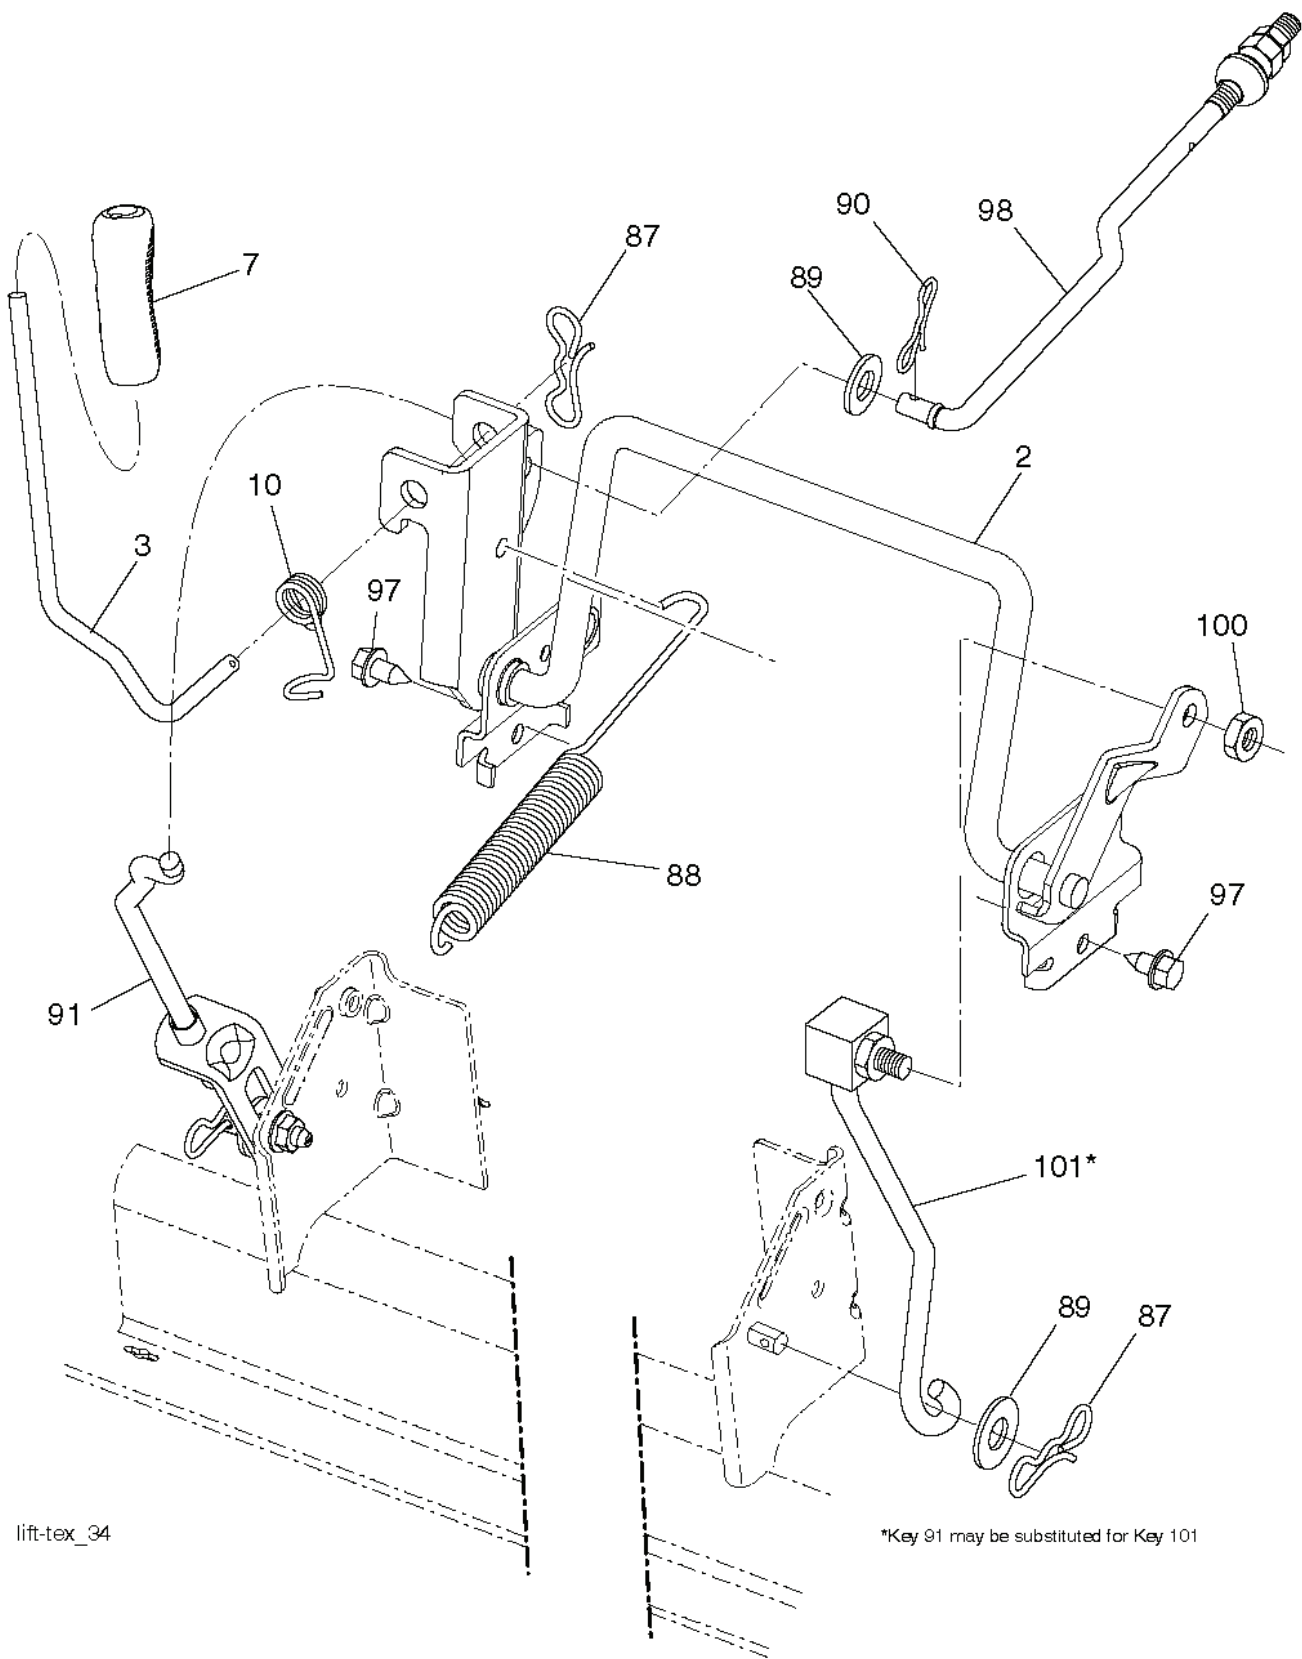

REF.	PART NO.	DESCRIPTION	REMARK	QTY.	KIT
2	532436996	SHAFT		1	
3	532195231	LEVER		1	
7	532411555	GRIP		1	
10	532196314	SPRING		1	
87	532194209	SPRING		1	
88	532445496	SPRING		1	
89	819191912	WASHER		1	
90	532194208	PIN		1	
91	532195181	LINK		1	
97	817490608	SCREW		1	
98	532195270	LINK		1	
100	873930600	NUT		1	
101	532407003	LINK		1