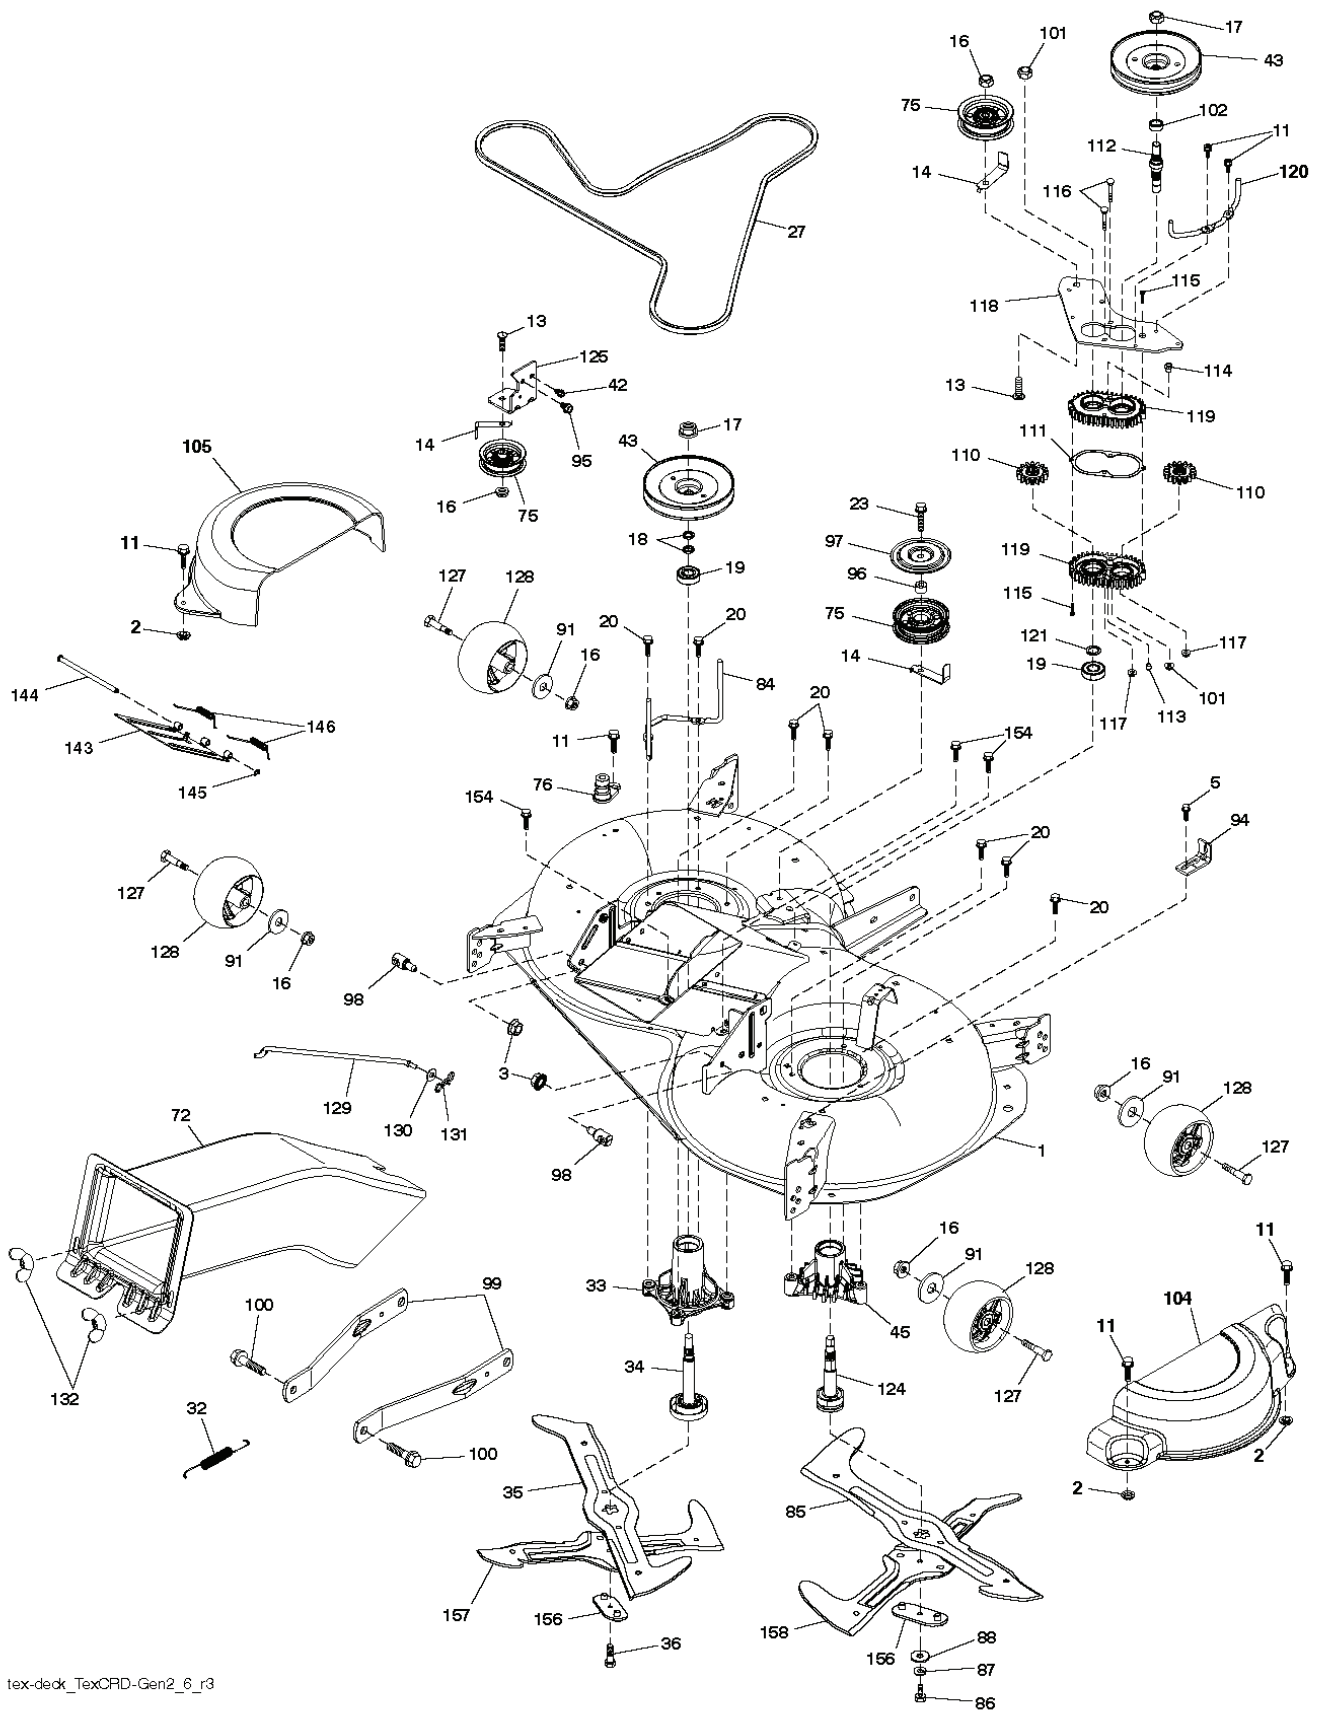

TC10S

With Service Minder Option

With Charge Indicator Option

REF.	PART NO.	DESCRIPTION	REMARK	QTY.	KIT
1	532437157	BATTERY		1	
2	532440923	SCREW		1	
16	532176138	MICRO SWITCH		1	
21	532400252	HARNESS		1	
22	532004152	BULB		1	
25	532441382	CABLE		1	
26	532175158	FUSE		1	
27	873510400	NUT		1	
28	532441383	CABLE		1	
29	532401545	SWITCH		1	
30	532193350	IGNITION MODULE		1	
33	532411935	KEY		1	
34	532110712	SWITCH		1	
40	532448036	HARNESS		1	
43	532192507	SOLENOID		1	
46	532401763	DISPLAY		1	
50	532174651	SWITCH		1	
55	817060512	SCREW		1	
71	580688901	HARNESS		1	
75	532444534	SWITCH		1	
79	532175242	HOLDER		1	
83	532436774	NUT		1	
99	817720408	SCREW		1	
102	532441262	HARNESS ASSY		1	
105	532407568	SWITCH		1	
107	532180379	SWITCH FBI		1	
108	532421062	SWITCH		1	
142	532448057	HARNESS		1	