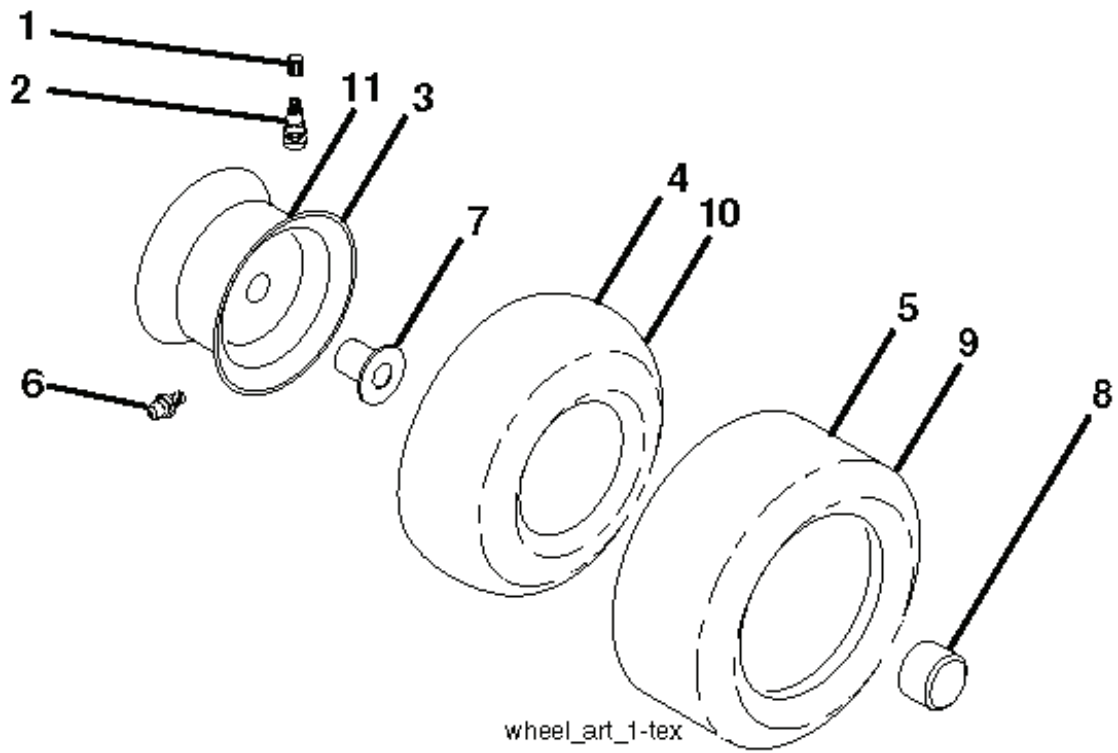

---

REF.	PART NO.	DESCRIPTION	REMARK	QTY.	KIT
1	536178101	SEAT		1	
2	597329902	BRACKET		1	
3	590777602	BRACKET		1	
6	521996502	NUT		1	
8	532171877	BOLT		1	
9	597785101	BUMPER		1	
10	597298202	BRACKET		1	
19	597783101	KNOB		1	
21	596240701	BOLT		1	
29	536960901	RETAINER		1	
30	597781801	BOLT		1	
37	594944401	NUT		1	
43	597869301	BOLT		1	
48	536990401	ARM REST KIT		1	

steering-tex\_HUSQSRIL\_7

REF.	PART NO.	DESCRIPTION	REMARK	QTY.	KIT
1	597866101	SERVICE KIT		1	
2	532413591	LINK ARM		1	
4	586724002	SPINDLE	LH	1	
5	586724102	SPINDLE	RH	1	
6	532006266	WASHER		1	
7	532121748	WASHER		1	
8	812000029	RETAINER RING		1	
9	532121232	HUB CAP		1	
13	532121749	WASHER		1	
14	596238701	WASHER		1	
15	873540600	NUT		1	
16	587738904	STEERING COLUMN		1	
19	531169101	SERVICE KIT		1	
21	587738905	KIT		1	
22	587738901	KIT		1	
26	594949101	CAP		1	
27	596933401	WASHER		1	
28	817000612	SCREW		1	
35	532194732	PLATE		1	
45	587016401	WASHER		1	
50	532409149	NUT		1	
53	532188967	WASHER		1	
54	874760636	BOLT		1	
55	532414736	SPACER		1	
58	532194747	BOLT		1	
59	532194748	WASHER		1	
60	583612801	NUT		1	
61	597070202	LINKAGE		1	
62	597070302	LINKAGE		1	
63	532428867	BOLT		1	
64	532199849	SPRING RETAINER		1	
65	532194734	BRACKET		1	
66	871020748	BOLT		1	
67	529496301	BUSHING		1	
68	873900700	NUT		1	
69	532199162	WASHER		1	
70	585338801	BRACKET		1	
75	587738906	KIT		1	
76	580683601	SCREW		1	
78	532057079	WASHER		1	
122	583576601	CAP.GEAR.SECTOR.TEX		1	