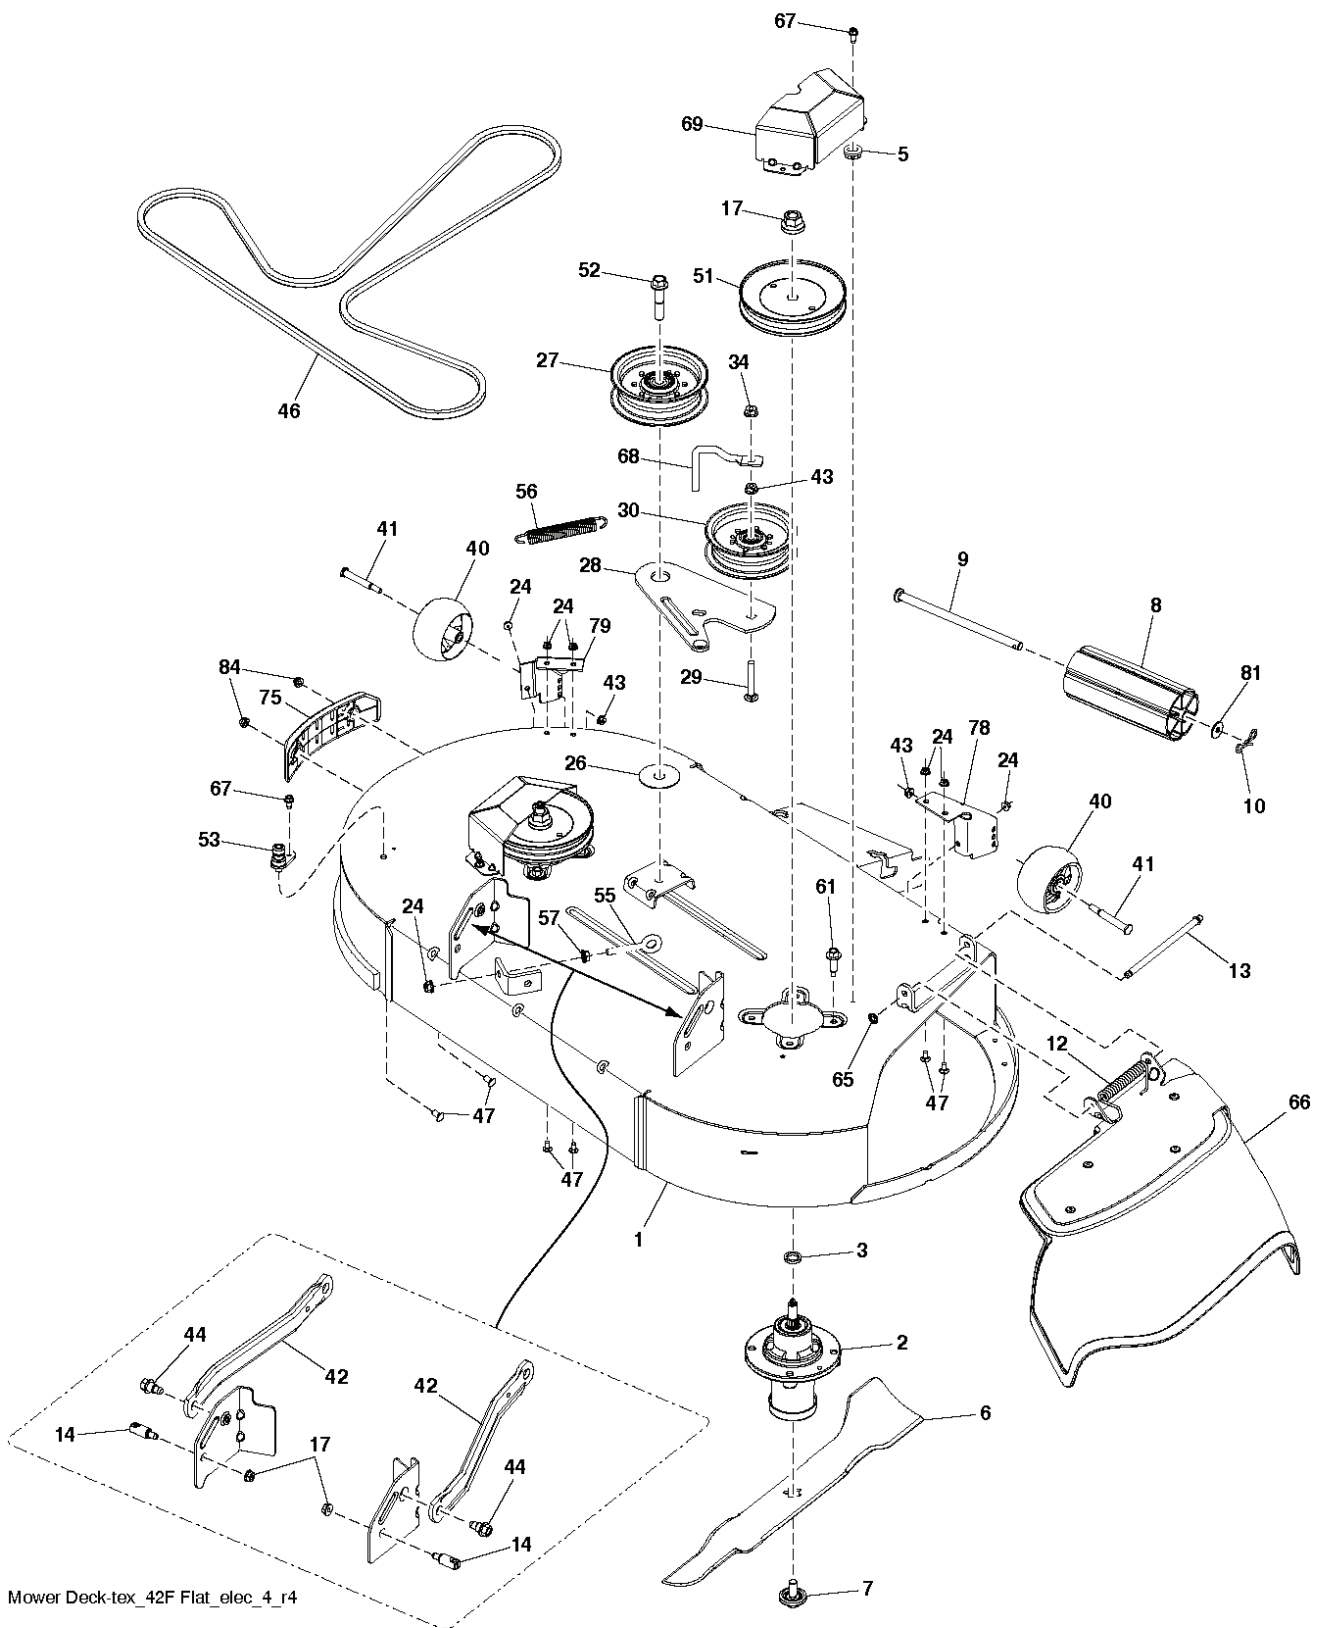

Mower Deck-tex_42F Flat_elec_4_r4

REF.	PART NO.	DESCRIPTION	REMARK	QTY.	KIT
--	598510301	CUTTING DECK		1	
1	587939001	KIT		1	
2	539131898	SPINDLE		1	
3	532187690	WASHER		1	
5	596134801	HEXAGON NUT		1	
6	586918102	BLADE		1	
7	532193003	SCREW		1	
8	532176066	ROLLER		1	
9	594092501	ROD		1	
10	532194208	PIN		1	
12	587354701	SPRING		1	
13	595297001	ROD		1	
14	593824001	STUD		1	
17	596135701	LOCK NUT		1	
24	594944401	NUT		1	
26	532178515	WASHER		1	
27	532196104	PULLEY		1	
28	586874002	ARM		1	
29	596337801	BOLT		1	
30	532196106	PULLEY		1	
34	596322601	NUT		1	
40	589527301	WHEEL		1	
41	596434404	BOLT		1	
42	587140502	ARM		1	
43	532409149	NUT		1	
44	532196539	BOLT		1	
46	587270101	BELT		1	
47	595901601	BOLT		1	
51	532199791	PULLEY		1	
52	588438301	SCREW		1	
53	532415598	HOSE COUPLING		1	
55	596240801	BOLT		1	
56	587358401	SPRING		1	
57	596039201	LOCK NUT		1	
61	584953901	BOLT		1	
65	532110452	NUT		1	
66	587305701	DEFLECTOR		1	
67	532137729	SCREW		1	
68	532198468	BELT GUIDE		1	
69	586936805	COVER		1	
75	582683203	BUMPER		1	
78	501808302	BRACKET		1	
79	590439002	BRACKET	(590439002) BRACKET LH	1	
81	582360501	BUSHING		1	
84	532170165	BOLT		1	
--	532416405	COUPLING		1