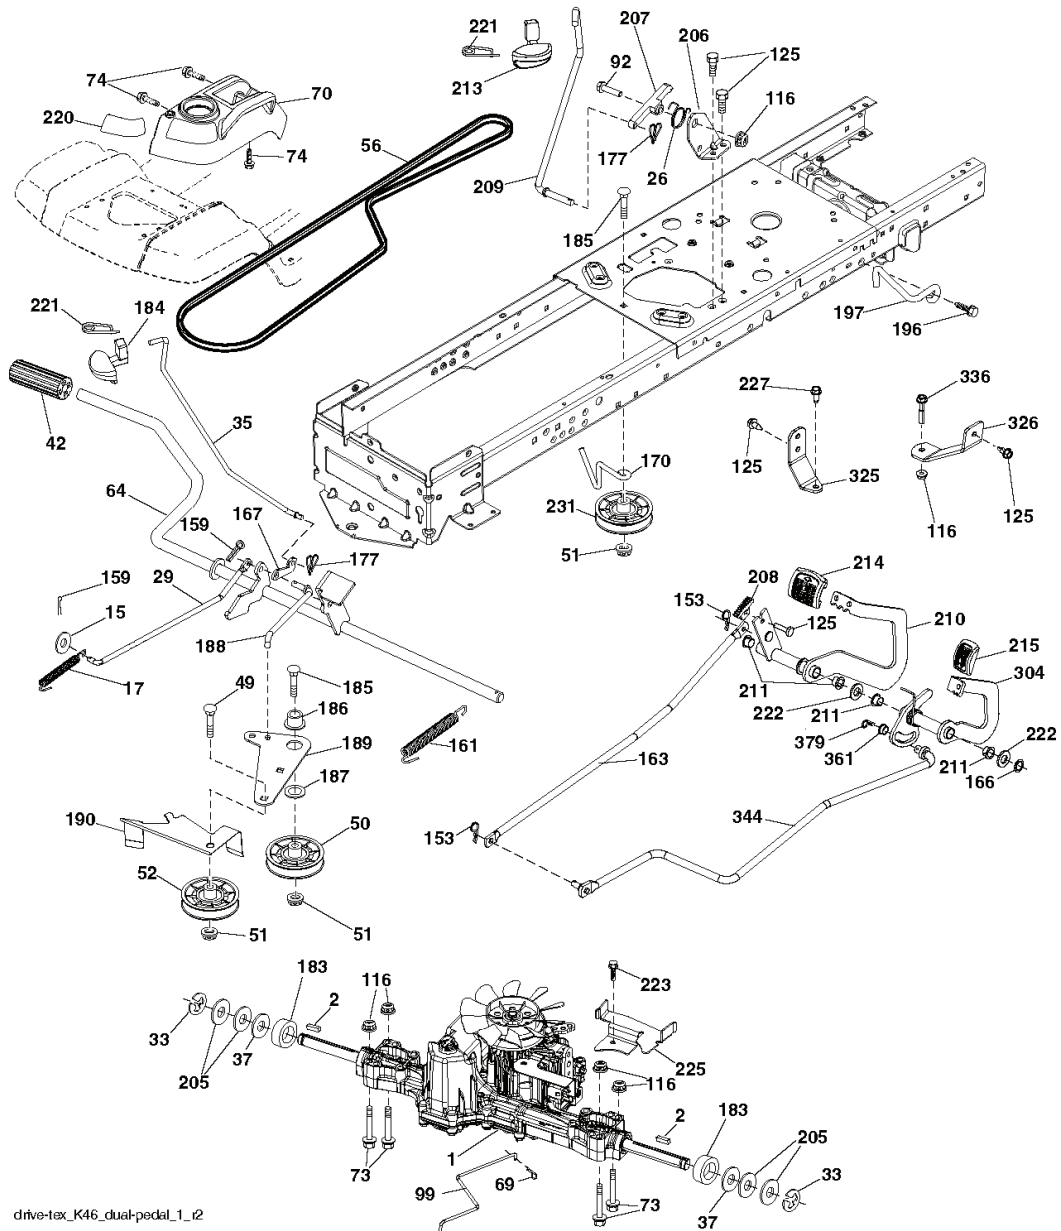

# **SPARE PARTS LIST**

REF.	PART NO.	DESCRIPTION	REMARK	QTY.	KIT
2	532412282	PLATE		1	
3	597688201	COVER		1	
5	590748817	DASHBOARD		1	
14	587483301	KIT		1	
15	597867901	SERVICE KIT		1	
18	597407102	GRILLE		1	
36	532171877	BOLT		1	
37	532441208	FENDER		1	
58	532412281	PLATE		1	
68	596030701	SCREW		1	
125	581684801	CLIP		1	
130	596321701	SCREW		1	
137	532407590	DAMPING PIECE		1	
146	581857901	BOLT		1	
150	532439774	AIR DUCT		1	
151	531077401	SERVICE KIT		1	
152	532439870	SHIELD		1	
159	817000612	SCREW		1	
161	532401826	CONSOLE		1	
162	596134101	SCREW		1	
165	532194330	SUPPORT		1	
175	590607702	CROSS MEMBER		1	
176	532400776	SCREW		1	
177	532195228	BUSHING		1	
180	582033101	SERVICE PARTS SYSTEM		1	
182	532406859	DASH		1	
183	595305701	SCREW		1	
189	532428867	BOLT		1	
194	596135701	LOCK NUT		1	
196	532439716	CONSOLE		1	
199	532198259	PLATE		1	
202	597867701	SERVICE KIT	RH	1	
204	597408001	VENT		1	
205	532439730	SKIRT		1	
206	532439729	SKIRT		1	
214	532199145	CLIP		1	
217	532409167	ROD		1	
221	532198909	LENS		1	
228	593824001	STUD		1	
235	596564201	SPACER		1	
236	873930500	NUT		1	
259	596434001	SCREW		1	
281	817000616	SCREW		1	
306	532409149	NUT		1	
335	532448204	COVER		1	
336	532445309	COVER		1	
350	532445143	CLIP		1	
375	586908201	BUMPER		1	
378	590849801	BUSHING		1	
--	505568813	BRUSH GUARD		1	

REF.	PART NO.	DESCRIPTION	REMARK	QTY.	KIT
1	581578901	DECAL	For 96043031300	1	
1	581579001	DECAL	For 96043030700, 96043033800	1	
2	596024201	DECAL		1	
3	597858701	DECAL		1	
4	589357901	DECAL	For 96043031300, 96043030700	1	
4	589357902	DECAL		1	
5	532423829	DECAL	For 96043031300	1	
6	582142101	DECAL		1	
7	586978801	DECAL		1	
8	592898301	DECAL	For 96043031300	1	
8	585910101	DECAL	For 96043030700, 96043033800	1	
11	590884901	DECAL		1	
12	581580001	DECAL	For 96043031300, 96043030700	1	
12	531229001	DECAL		1	
--	501749001	DECAL		1	
--	581724801	DECAL		1	
	581724802	DECAL		1	
--	532439882	PAD	LH	1	
--	532441542	PAD	RH	1	