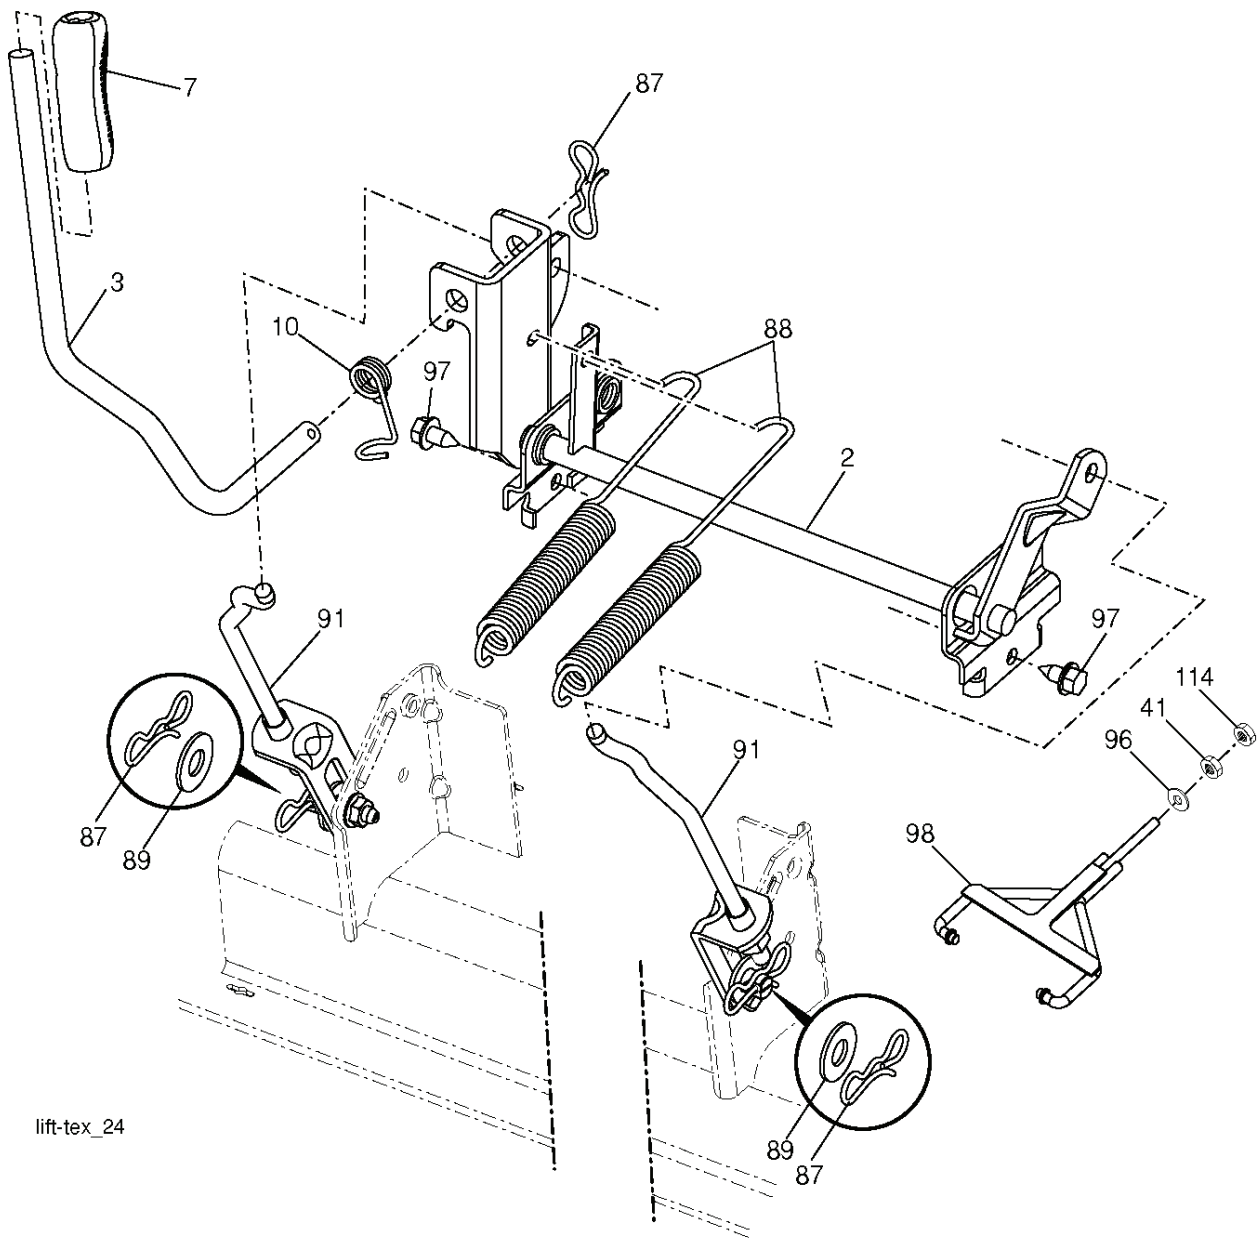

lift-tex_24

REF.	PART NO.	DESCRIPTION	REMARK	QTY.	KIT
2	532422027	SHAFT		1	
3	596270601	LEVER	RH	1	
7	532411555	GRIP		1	
10	532196314	SPRING		1	
41	589464902	NUT		1	
87	532194209	SPRING		1	
88	532410710	SPRING		1	
89	819191912	WASHER		1	
91	589464805	LINK ASSY		1	
96	593842101	BUSHING		1	
97	817000612	SCREW		1	
98	574822502	SUSPENSION		1	
114	873360700	NUT		1