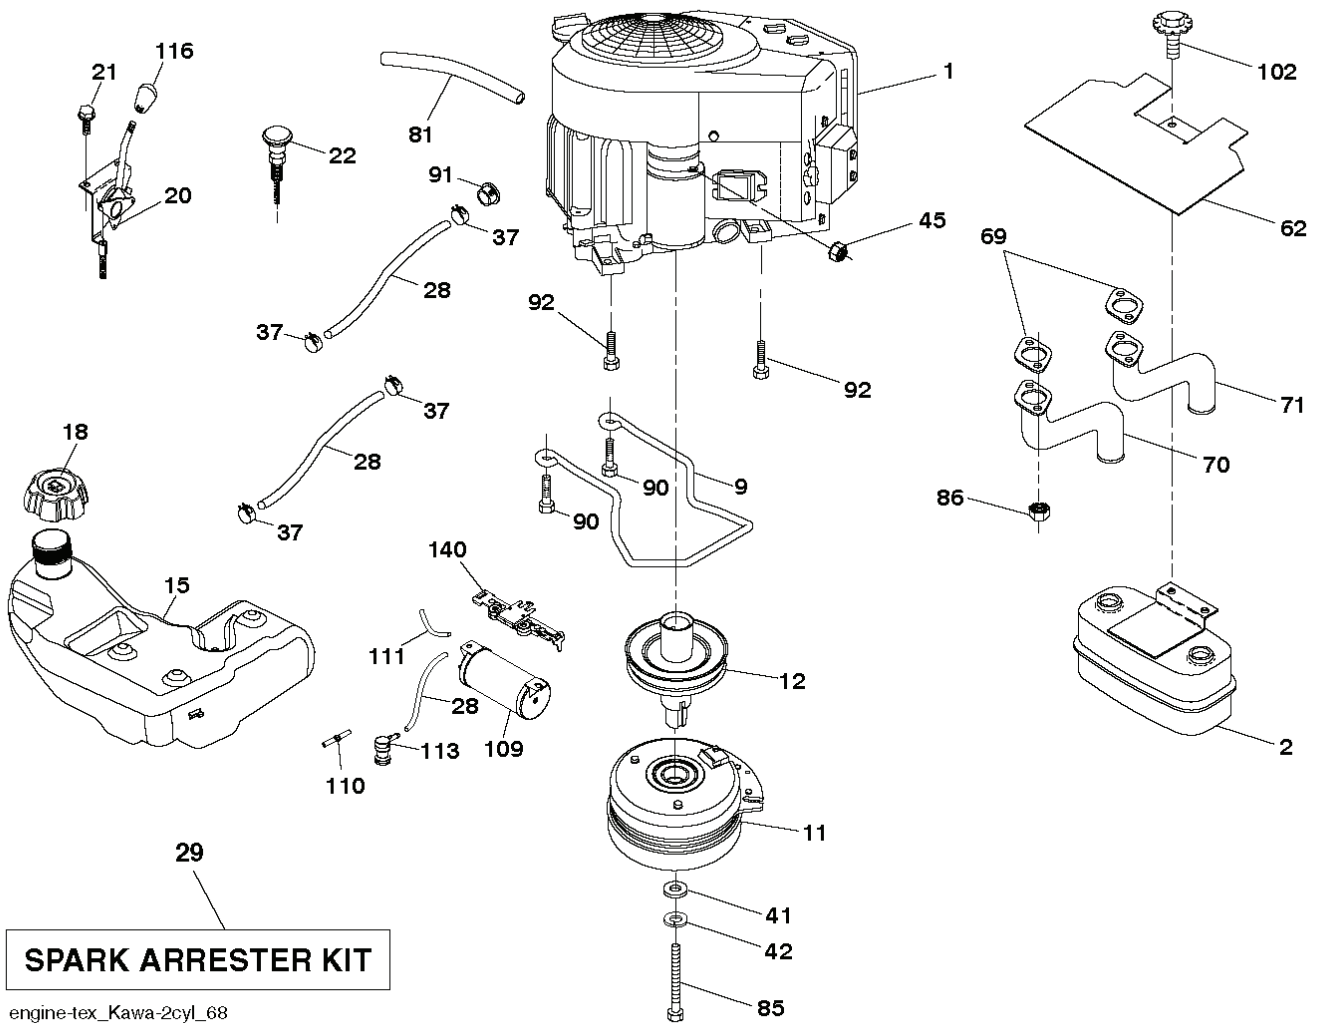

T38KLED

REF.	PART NO.	DESCRIPTION	REMARK	QTY.	KIT
1	532123899	BATTERY		1	
2	874760412	BOLT		1	
8	587205101	TRAY	For 96043030700, 96043033800	1	
8	587210601	TRAY	For 96043031300	1	
16	532176138	MICRO SWITCH		1	
21	585436402	HARNESS		1	
24	585555601	CABLE		1	
25	585555501	CABLE		1	
26	532175158	FUSE		1	
27	596133601	LOCK NUT		1	
28	532416588	CABLE		1	
29	532192749	SWITCH.SEAT.DP W/RAMPS		1	
30	532193350	IGNITION MODULE		1	
33	532411933	KEY	For 96043030700	1	
33	532411935	KEY	For 96043031300, 96043033800	1	
34	532110712	SWITCH		1	
40	501133101	HARNESS		1	
41	596437001	SCREW		1	
42	532154336	COVER		1	
43	582042802	SOLENOID		1	
45	587553906	GAUGE		1	
46	587554006	GAUGE		1	
50	582107601	SWITCH	BLACK SWITCH	1	
55	532171877	BOLT		1	
59	596941001	RECEPTACLE		1	
71	532194276	CABLE ASSY		1	
79	597523001	LIGHT		1	
90	532435395	TERMINAL COVER		1	
99	817670412	SCREW		1	
100	596135301	WASHER		1	
102	532404454	CABLE		1	
103	532421747	HARNESS		1	
105	532407568	SWITCH		1	