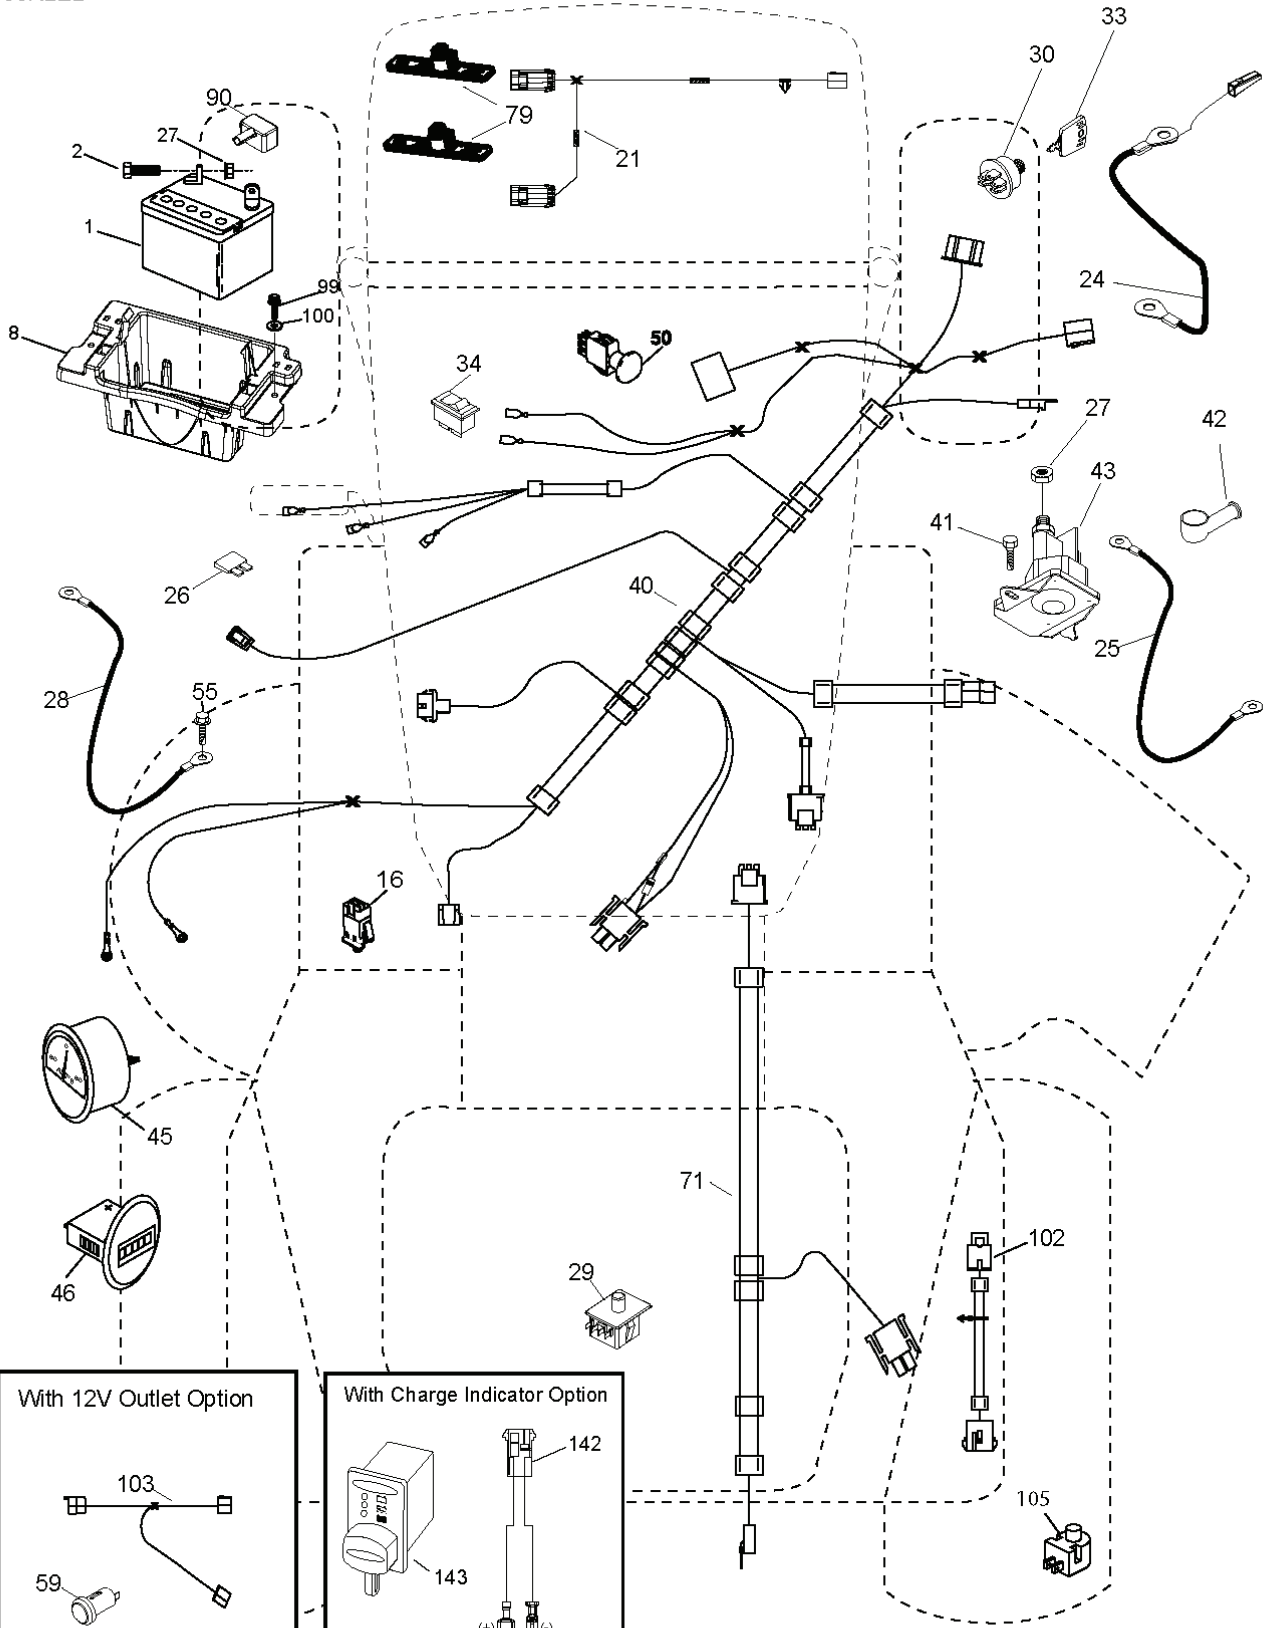

T38KLED

REF.	PART NO.	DESCRIPTION	REMARK	QTY.	KIT
1	532123899	BATTERY		1	
2	874760412	BOLT		1	
8	587205101	TRAY	For 96043030700, 96043033800	1	
8	587210601	TRAY	For 96043031300	1	
16	532176138	MICRO SWITCH		1	
21	585436402	HARNESS		1	
24	585555601	CABLE		1	
25	585555501	CABLE		1	
26	532175158	FUSE		1	
27	596133601	LOCK NUT		1	
28	532416588	CABLE		1	
29	532192749	SWITCH.SEAT.DP W/RAMPS		1	
30	532193350	IGNITION MODULE		1	
33	532411933	KEY	For 96043030700	1	
33	532411935	KEY	For 96043031300, 96043033800	1	
34	532110712	SWITCH		1	
40	501133101	HARNESS		1	
41	596437001	SCREW		1	
42	532154336	COVER		1	
43	582042802	SOLENOID		1	
45	587553906	GAUGE		1	
46	587554006	GAUGE		1	
50	582107601	SWITCH	BLACK SWITCH	1	
55	532171877	BOLT		1	
59	596941001	RECEPTACLE		1	
71	532194276	CABLE ASSY		1	
79	597523001	LIGHT		1	
90	532435395	TERMINAL COVER		1	
99	817670412	SCREW		1	
100	596135301	WASHER		1	
102	532404454	CABLE		1	
103	532421747	HARNESS		1	
105	532407568	SWITCH		1