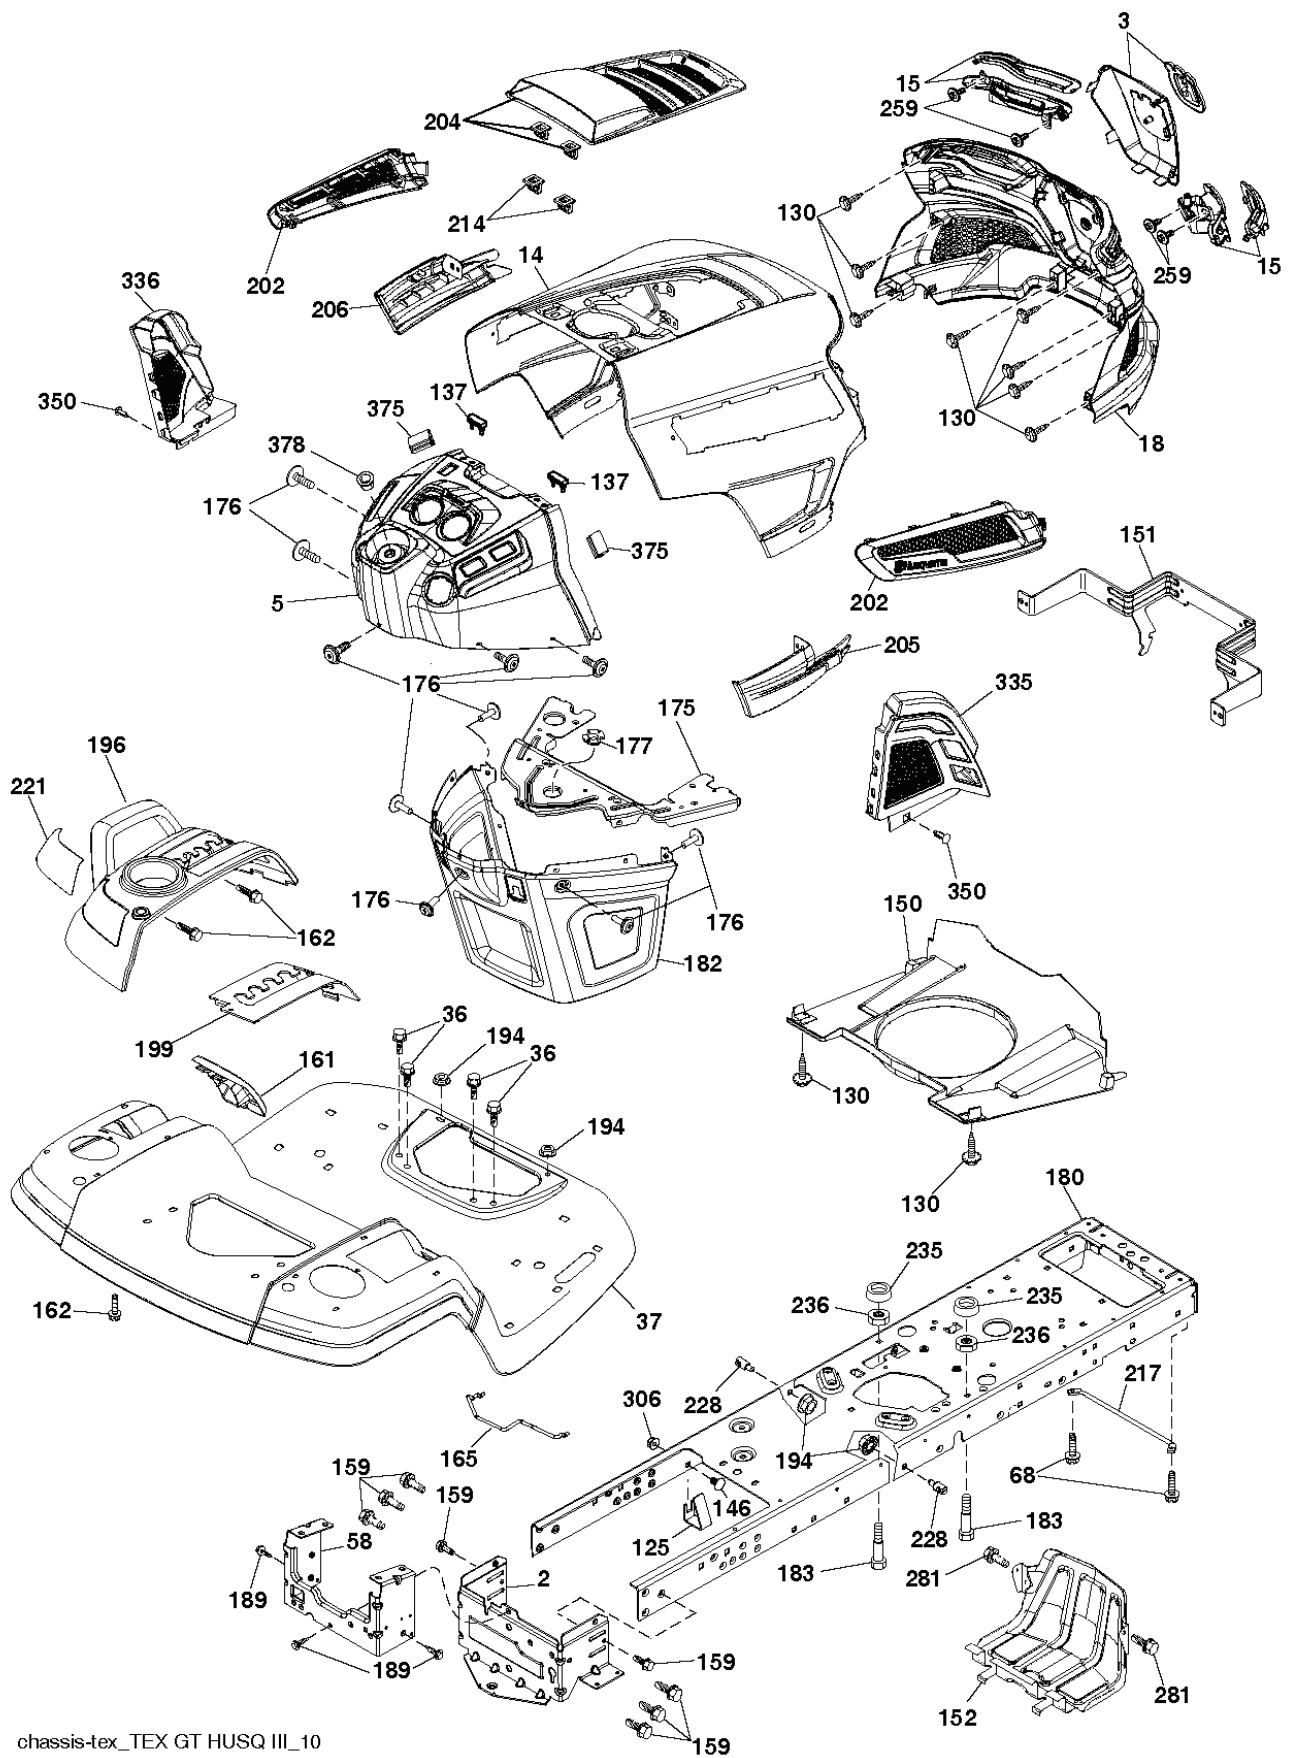

# **SPARE PARTS LIST**

REF.	PART NO.	DESCRIPTION	REMARK	QTY.	KIT
2	532412282	PLATE		1	
3	597688201	COVER		1	
5	590748817	DASHBOARD		1	
14	587483301	KIT		1	
15	597867901	SERVICE KIT		1	
18	597407102	GRILLE		1	
36	532171877	BOLT		1	
37	532441208	FENDER		1	
58	532412281	PLATE		1	
68	596030701	SCREW		1	
125	581684801	CLIP		1	
130	596321701	SCREW		1	
137	532407590	DAMPING PIECE		1	
146	581857901	BOLT		1	
150	532439774	AIR DUCT		1	
151	531077401	SERVICE KIT		1	
152	532439870	SHIELD		1	
159	817000612	SCREW		1	
161	532401826	CONSOLE		1	
162	596134101	SCREW		1	
165	532194330	SUPPORT		1	
175	590607702	CROSS MEMBER		1	
176	532400776	SCREW		1	
177	532195228	BUSHING		1	
180	582033101	SERVICE PARTS SYSTEM		1	
182	532406859	DASH		1	
183	595305701	SCREW		1	
189	532428867	BOLT		1	
194	596135701	LOCK NUT		1	
196	532439716	CONSOLE		1	
199	532198259	PLATE		1	
202	597867701	SERVICE KIT	RH	1	
204	597408001	VENT		1	
205	532439730	SKIRT		1	
206	532439729	SKIRT		1	
214	532199145	CLIP		1	
217	532409167	ROD		1	
221	532198909	LENS		1	
228	593824001	STUD		1	
235	596564201	SPACER		1	
236	873930500	NUT		1	
259	596434001	SCREW		1	
281	817000616	SCREW		1	
306	532409149	NUT		1	
335	532448204	COVER		1	
336	532445309	COVER		1	
350	532445143	CLIP		1	
375	586908201	BUMPER		1	
378	590849801	BUSHING		1	
--	505568813	BRUSH GUARD		1	

REF.	PART NO.	DESCRIPTION	REMARK	QTY.	KIT
1	581578901	DECAL	For 96043031300	1	
1	581579001	DECAL	For 96043030700, 96043033800	1	
2	596024201	DECAL		1	
3	597858701	DECAL		1	
4	589357901	DECAL	For 96043031300, 96043030700	1	
4	589357902	DECAL		1	
5	532423829	DECAL	For 96043031300	1	
6	582142101	DECAL		1	
7	586978801	DECAL		1	
8	592898301	DECAL	For 96043031300	1	
8	585910101	DECAL	For 96043030700, 96043033800	1	
11	590884901	DECAL		1	
12	581580001	DECAL	For 96043031300, 96043030700	1	
12	531229001	DECAL		1	
--	501749001	DECAL		1	
--	581724801	DECAL		1	
	581724802	DECAL		1	
--	532439882	PAD	LH	1	
--	532441542	PAD	RH	1	