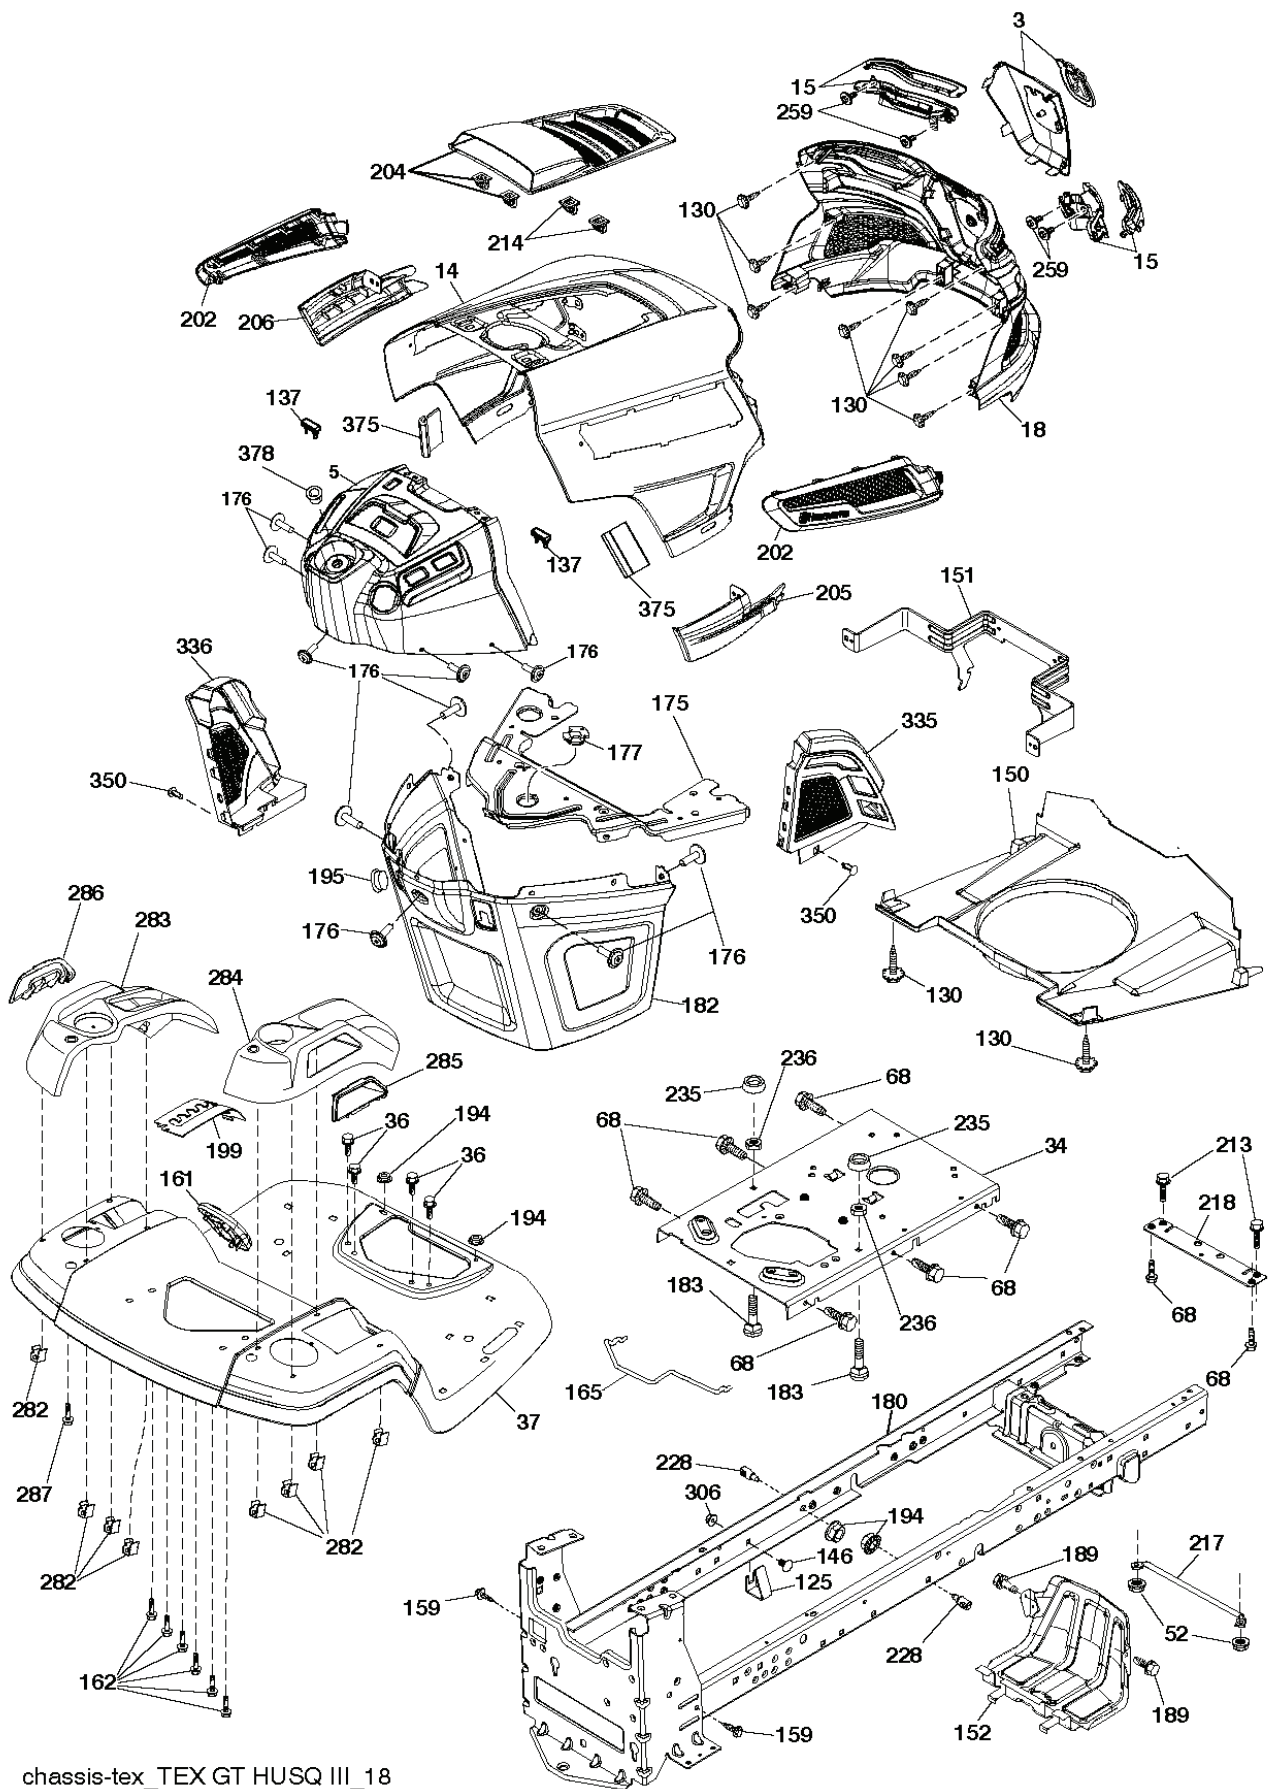

chassis-tex_TEX GT HUSQ III_18

REF.	PART NO.	DESCRIPTION	REMARK	QTY.	KIT
3	597688201	COVER		1	
5	590748812	DASHBOARD		1	
14	532441177	HOOD		1	
15	597867901	SERVICE KIT		1	
18	597407102	GRILLE		1	
34	580910801	CHASSIS		1	
36	817060512	SCREW		1	
37	532441178	FENDER		1	
52	596040501	LOCK NUT		1	
68	596030701	SCREW		1	
125	581684801	CLIP		1	
130	596321701	SCREW		1	
137	532407590	DAMPING PIECE		1	
146	581857901	BOLT		1	
150	532439774	AIR DUCT		1	
151	532436670	BRACKET		1	
152	532439870	SHIELD		1	
159	817000612	SCREW		1	
161	532439781	FUEL		1	
162	596134101	SCREW		1	
165	532196826	BRACKET		1	
175	590607702	CROSS MEMBER		1	
176	532400776	SCREW		1	
177	532195228	BUSHING		1	
180	532195457	CHASSIS		1	
182	532406859	DASH		1	
183	595305701	SCREW		1	
189	817000512	SCREW		1	
194	596135701	LOCK NUT		1	
195	532404137	TROU*RPLPAR 532401556428		1	
199	532413485	PLATE		1	
202	597867701	SERVICE KIT	RH	1	
204	597408001	VENT		1	
205	532439730	SKIRT	RH	1	
206	532439729	SKIRT	LH	1	
213	596030501	SCREW		1	
214	532199145	CLIP		1	
217	532409167	ROD		1	
218	532196395	PLATE		1	
228	593824001	STUD		1	
235	596564201	SPACER		1	
236	873930500	NUT		1	
259	596434001	SCREW		1	
282	532414110	CLIP		1	
283	532439861	CONSOLE		1	
284	532439823	CONSOLE		1	
285	532416315	CONSOLE		1	
286	532416317	CONSOLE		1	
287	817600406	SCREW		1	
306	873900600	NUT		1	
335	532448204	COVER		1	
336	532445309	COVER		1	
350	532445143	CLIP		1	
375	586908201	BUMPER		1	
378	590849801	BUSHING		1	
--	532187801	PLUG		1	
--	597334801	BUMPER ASSY		1