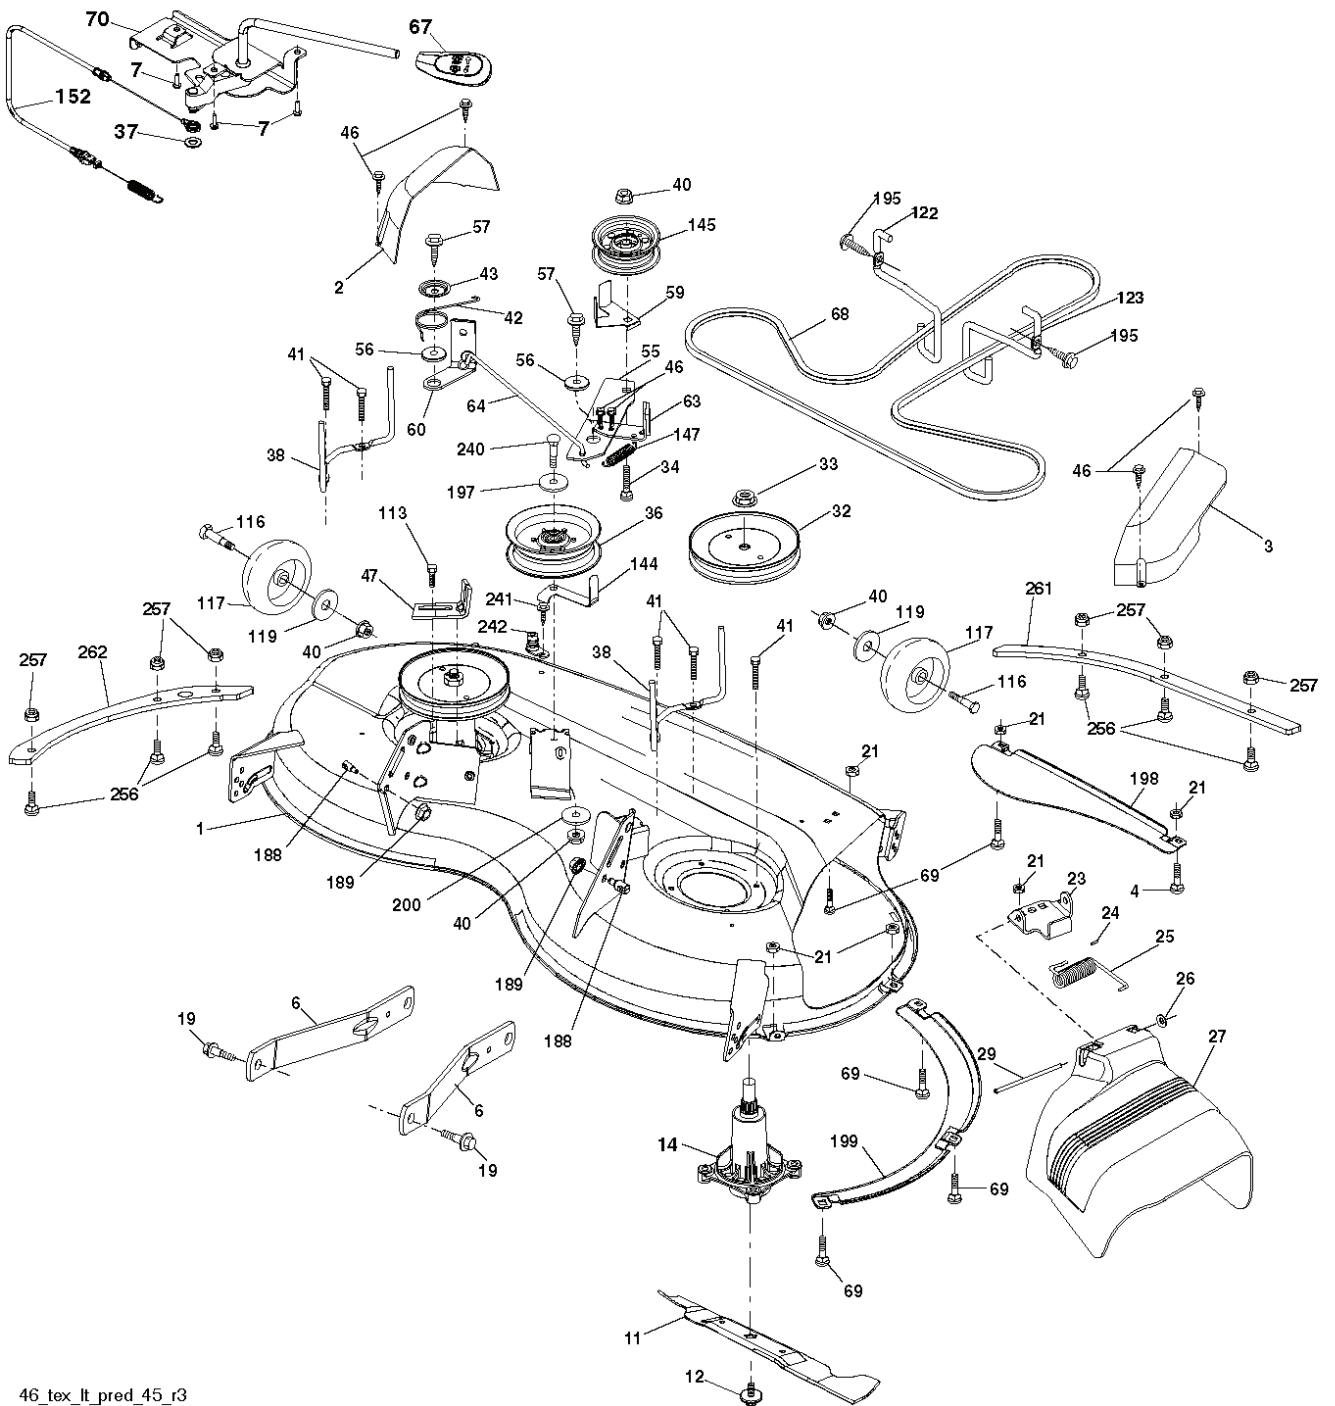

REF.	PART NO.	DESCRIPTION	REMARK	QTY.	KIT
	586059001	SERVICE TOOLS		1	
1	586352301	SERVICE TOOLS		1	
2	532405507	COVER		1	
3	532405506	COVER		1	
4	596030501	SCREW		1	
6	532195186	ARM		1	
7	596321701	SCREW		1	
11	532405380	RIDE ON BLADE		1	
12	584309301	SCREW		1	
14	587819701	MANDREL		1	
19	532196539	BOLT		1	
21	596040501	LOCK NUT		1	
23	532192557	HINGE		1	
24	532105304	HUB CAP		1	
25	532197026	TORSION SPRING		1	
26	532110452	NUT		1	
27	532405357	DEFLECTOR		1	
29	595297001	ROD		1	
32	532197473	PULLEY		1	
33	596134801	HEXAGON NUT		1	
34	596136101	BOLT		1	
36	532197379	PULLEY		1	
37	596565301	WASHER		1	
38	589676102	KEEPER		1	
40	873900600	NUT		1	
41	584953901	BOLT		1	
42	532198410	SPRING		1	
43	532197256	SPRING		1	
46	532137729	SCREW		1	
47	532197250	BRACKET		1	
55	532197249	ARM		1	
56	532199092	SPACER		1	
57	817000616	SCREW		1	
59	532141043	GUARD	94	1	
60	532199471	ARM	LH	1	
63	532199477	ARM		1	
64	532405138	LINKAGE.ASM.BRAKE.RAW *SUBS/2*		1	
67	532403012	HANDLE		1	
68	532405143	BELT		1	
69	596136401	BOLT		1	
70	532199972	CLUTCH ASSY		1	
113	817000510	BOLT		1	
116	596434404	BOLT		1	
117	589527301	WHEEL		1	
119	596134901	WASHER		1	
122	532197258	BELT GUIDE	LH	1	
123	532197259	BELT GUIDE	RH	1	
144	532199204	BELT GUIDE		1	
145	532193197	PULLEY		1	
147	532401872	SPRING		1	
152	584243501	CABLE		1	
188	593824001	STUD		1	
189	596135701	LOCK NUT		1	
195	817000612	SCREW		1	
197	596133201	WASHER		1	
198	532403149	PLATE		1	
199	532403150	PLATE		1	
200	532413524	WASHER		1	
240	874520636	BOLT		1	
241	532152927	SCREW		1	
242	532415598	HOSE COUPLING		1	
256	596238401	BOLT		1	
257	873900400	NUT		1	
261	589481805	PLATE		1	
262	589482005	PLATE		1	
--	532416405	COUPLING	NOT SHOWN	1	