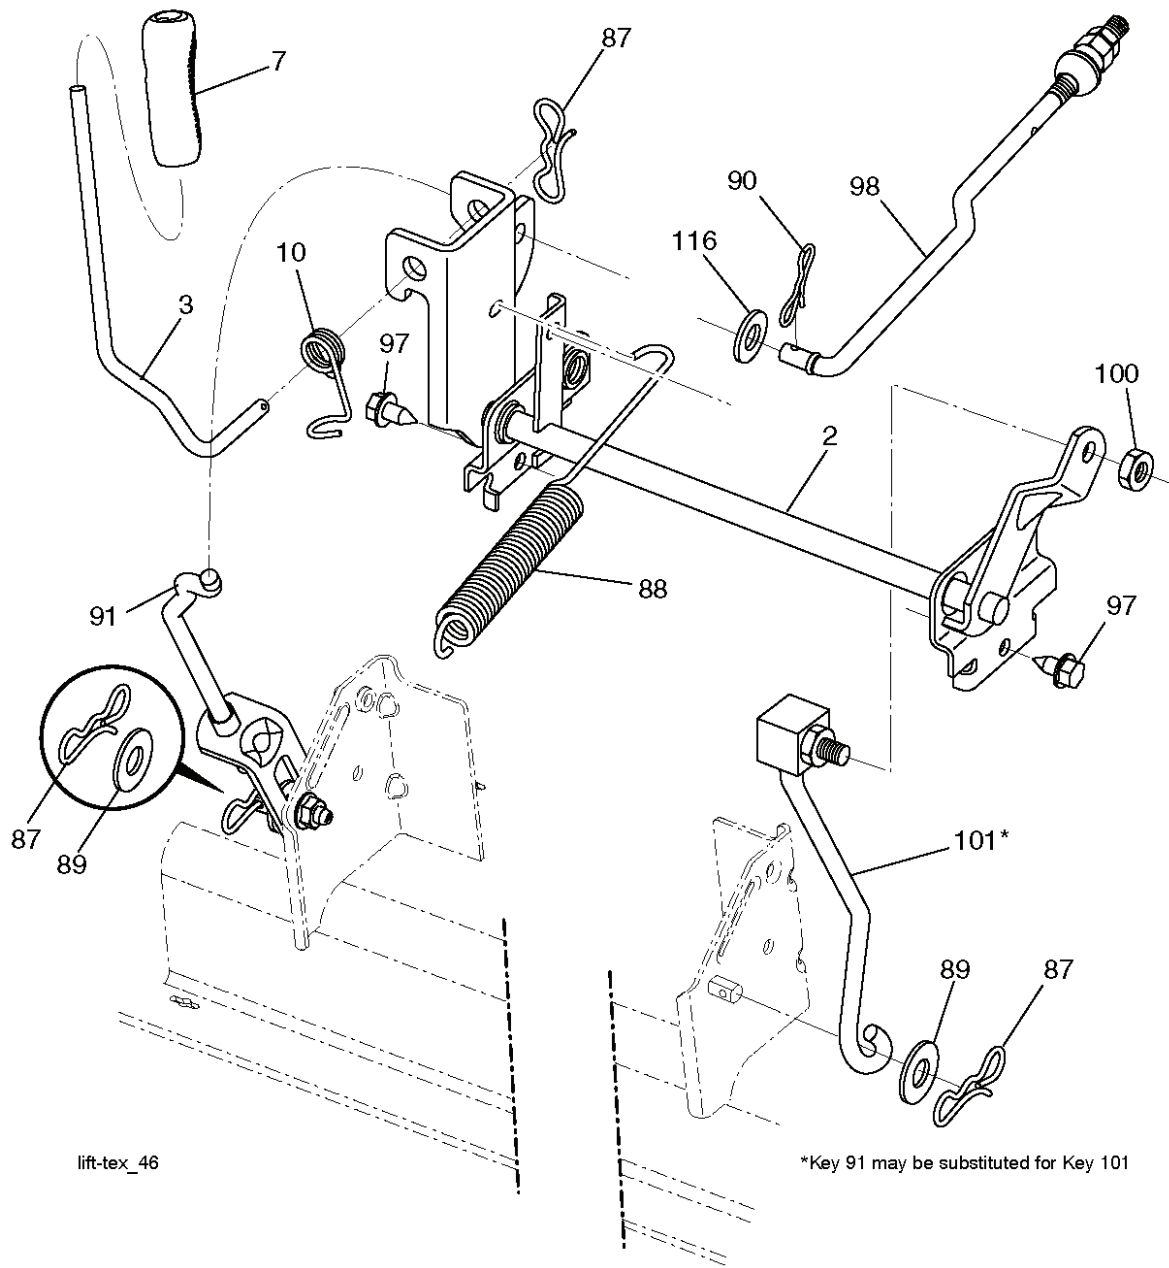

REF.	PART NO.	DESCRIPTION	REMARK	QTY.	KIT
	586059001	SERVICE TOOLS		1	
1	586352301	SERVICE TOOLS		1	
2	532405507	COVER		1	
3	532405506	COVER		1	
4	596030501	SCREW		1	
6	532195186	ARM		1	
7	596321701	SCREW		1	
11	532405380	RIDE ON BLADE		1	
12	584309301	SCREW		1	
14	587819701	MANDREL		1	
19	532196539	BOLT		1	
21	596040501	LOCK NUT		1	
23	532192557	HINGE		1	
24	532105304	HUB CAP		1	
25	532197026	TORSION SPRING		1	
26	532110452	NUT		1	
27	532405357	DEFLECTOR		1	
29	595297001	ROD		1	
32	532197473	PULLEY		1	
33	596134801	HEXAGON NUT		1	
34	596136101	BOLT		1	
36	532197379	PULLEY		1	
37	596565301	WASHER		1	
38	589676102	KEEPER		1	
40	873900600	NUT		1	
41	584953901	BOLT		1	
42	532198410	SPRING		1	
43	532197256	SPRING		1	
46	532137729	SCREW		1	
47	532197250	BRACKET		1	
55	532197249	ARM		1	
56	532199092	SPACER		1	
57	817000616	SCREW		1	
59	532141043	GUARD	94	1	
60	532199471	ARM	LH	1	
63	532199477	ARM		1	
64	532405138	LINKAGE.ASM.BRAKE.RAW *SUBS/2*		1	
67	532403012	HANDLE		1	
68	532405143	BELT		1	
69	596136401	BOLT		1	
70	532199972	CLUTCH ASSY		1	
113	817000510	BOLT		1	
116	596434404	BOLT		1	
117	589527301	WHEEL		1	
119	596134901	WASHER		1	
122	532197258	BELT GUIDE	LH	1	
123	532197259	BELT GUIDE	RH	1	
144	532199204	BELT GUIDE		1	
145	532193197	PULLEY		1	
147	532401872	SPRING		1	
152	584243501	CABLE		1	
188	593824001	STUD		1	
189	596135701	LOCK NUT		1	
195	817000612	SCREW		1	
197	596133201	WASHER		1	
198	532403149	PLATE		1	
199	532403150	PLATE		1	
200	532413524	WASHER		1	
240	874520636	BOLT		1	
241	532152927	SCREW		1	
242	532415598	HOSE COUPLING		1	
256	596238401	BOLT		1	
257	873900400	NUT		1	
261	589481805	PLATE		1	
262	589482005	PLATE		1	
--	532416405	COUPLING	NOT SHOWN	1	