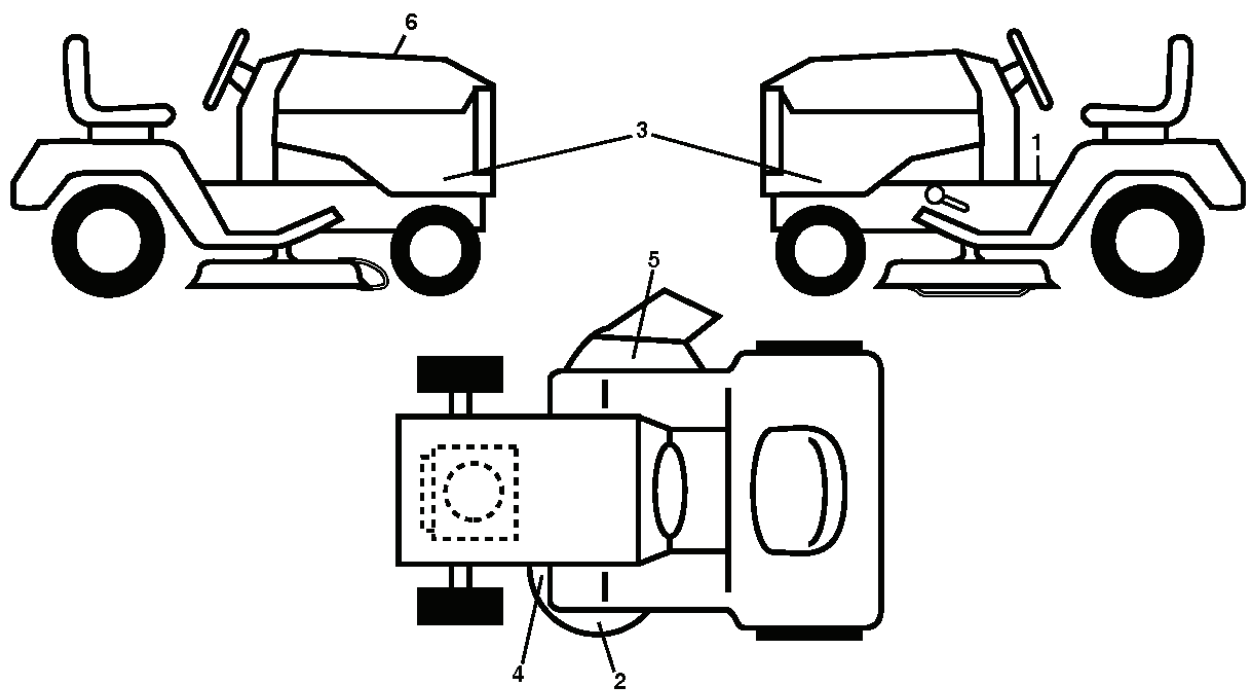

# **SPARE PARTS LIST**

chassis-tex\_TEX GT HUSQ III\_18

REF.	PART NO.	DESCRIPTION	REMARK	QTY.	KIT
3	597688201	COVER		1	
5	590748812	DASHBOARD		1	
14	532441177	HOOD		1	
15	597867901	SERVICE KIT	LH	1	
18	597407102	GRILLE		1	
34	580910801	CHASSIS		1	
36	817060512	SCREW		1	
37	532441178	FENDER		1	
52	596040501	LOCK NUT		1	
68	596030701	SCREW		1	
125	581684801	CLIP		1	
130	596321701	SCREW		1	
137	532407590	DAMPING PIECE		1	
146	581857901	BOLT		1	
150	532439774	AIR DUCT		1	
151	532436670	BRACKET		1	
152	532439870	SHIELD		1	
159	817000612	SCREW		1	
161	532439781	FUEL		1	
162	596134101	SCREW		1	
165	532196826	BRACKET		1	
175	590607702	CROSS MEMBER		1	
176	532400776	SCREW		1	
177	532195228	BUSHING		1	
180	532195457	CHASSIS		1	
182	532406859	DASH		1	
183	595305701	SCREW		1	
189	817000512	SCREW		1	
194	596135701	LOCK NUT		1	
195	532404137	TROU*RPL*PAR 532401556428		1	
199	532413485	PLATE		1	
202	597867701	SERVICE KIT	RH	1	
204	597408001	VENT		1	
205	532439730	SKIRT	RH	1	
206	532439729	SKIRT	LH	1	
213	596030501	SCREW		1	
214	532199145	CLIP		1	
217	532409167	ROD		1	
218	532196395	PLATE		1	
228	593824001	STUD		1	
235	596564201	SPACER		1	
236	873930500	NUT		1	
259	596434001	SCREW		1	
282	532414110	CLIP		1	
283	532439861	CONSOLE		1	
284	532439823	CONSOLE		1	
285	532416315	CONSOLE		1	
286	532416317	CONSOLE		1	
287	817600406	SCREW		1	
306	873900600	NUT		1	
335	532448204	COVER		1	
336	532445309	COVER		1	
350	532445143	CLIP		1	
375	586908201	BUMPER		1	
378	590849801	BUSHING		1	
--	532187801	PLUG		1	
--	597334801	BUMPER ASSY		1	

---

REF.	PART NO.	DESCRIPTION	REMARK	QTY.	KIT
1	581579001	DECAL		1	
2	599966801	DECAL		1	
3	529851501	DECAL		1	
4	581580001	DECAL		1	
5	584904601	DECAL		1	
6	529921501	DECAL		1	
--	581724801	DECAL	NOT SHOWN	1	
--	532439681	PLATE	"NOT SHOWN, LH"	1	
--	532439682	PAD	"NOT SHOWN, RH"	1	