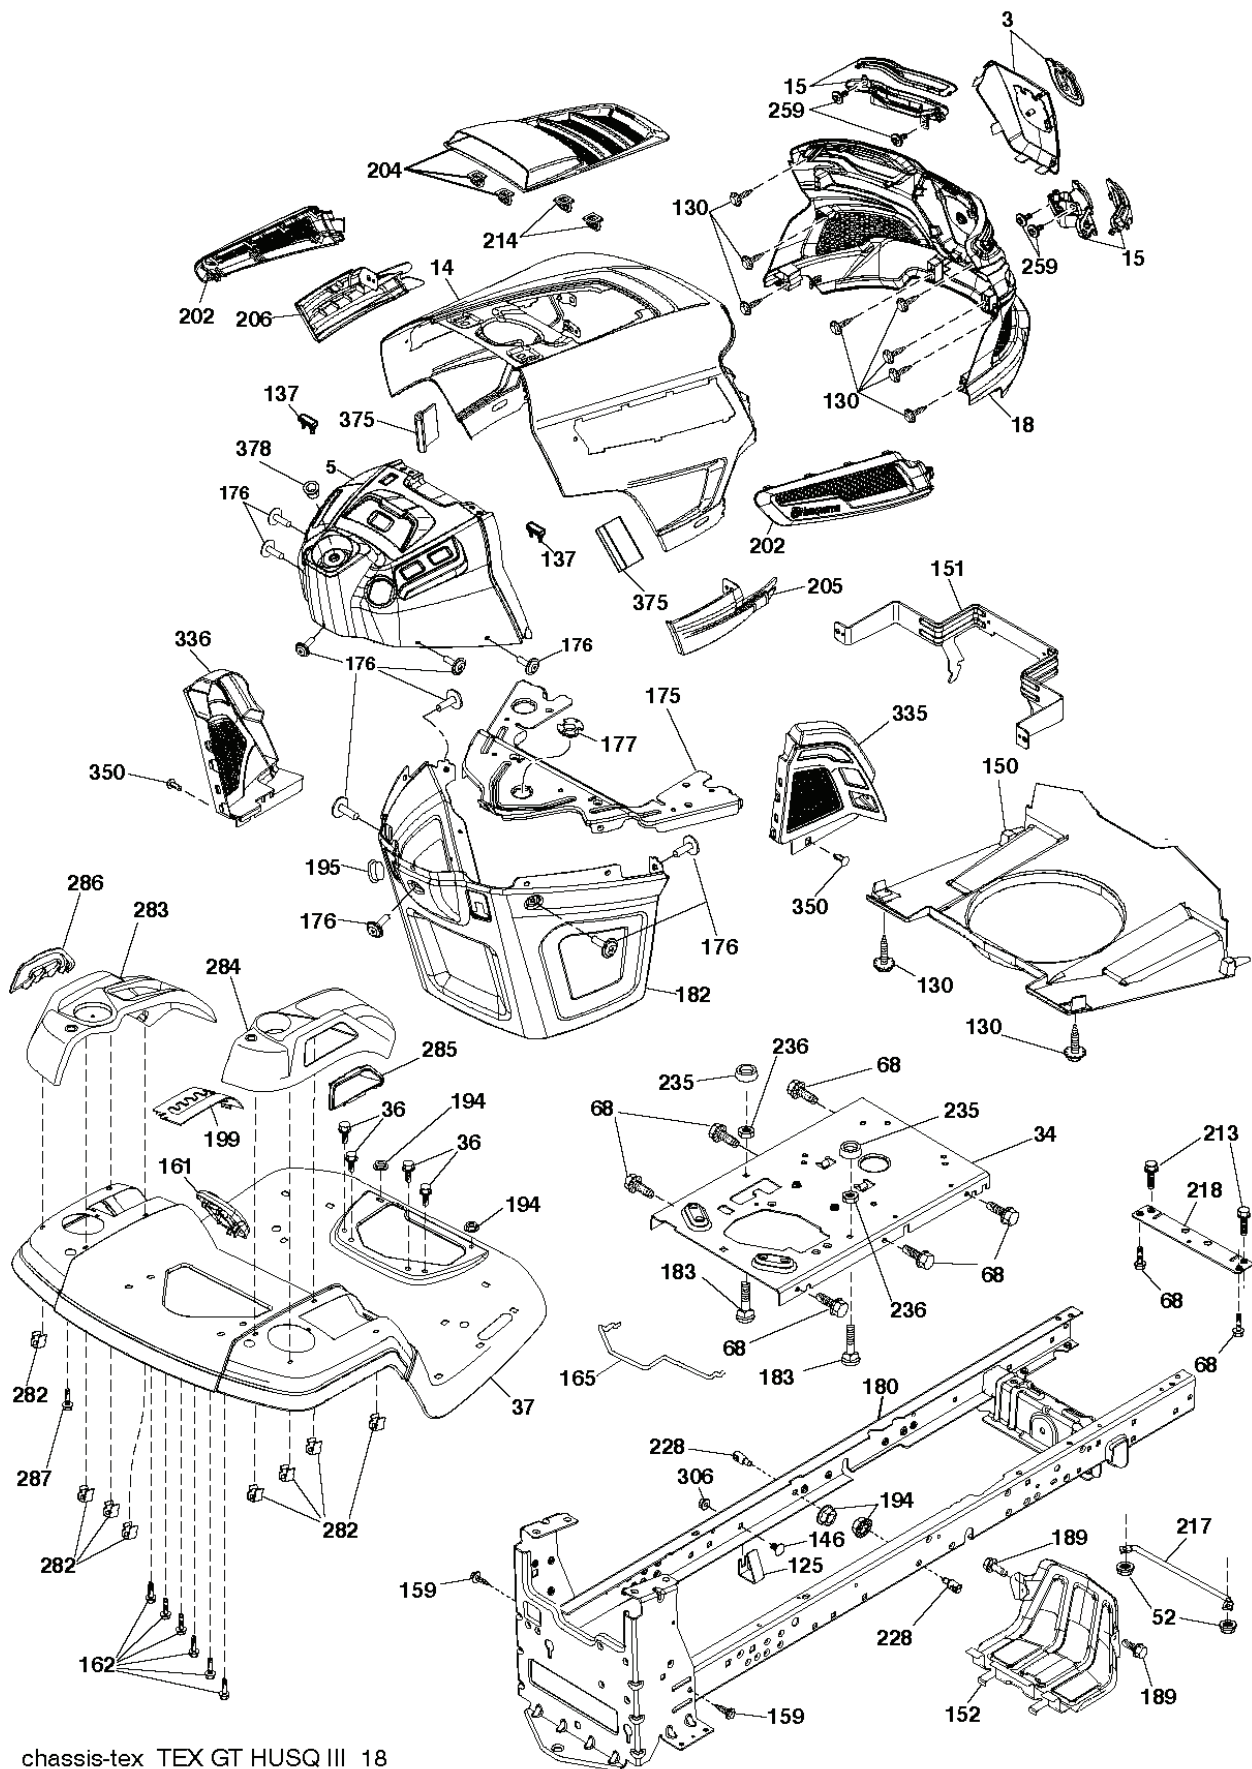

# **SPARE PARTS LIST**

chassis-tex\_TEX GT HUSQ III\_18

REF.	PART NO.	DESCRIPTION	REMARK	QTY.	KIT
3	597688201	COVER		1	
5	590748812	DASHBOARD		1	
14	532441177	HOOD		1	
15	597867901	SERVICE KIT	LH	1	
18	597407102	GRILLE		1	
34	580910801	CHASSIS		1	
36	817060512	SCREW		1	
37	532441178	FENDER		1	
52	596040501	LOCK NUT		1	
68	596030701	SCREW		1	
125	581684801	CLIP		1	
130	596321701	SCREW		1	
137	532407590	DAMPING PIECE		1	
146	581857901	BOLT		1	
150	532439774	AIR DUCT		1	
151	532436670	BRACKET		1	
152	532439870	SHIELD		1	
159	817000612	SCREW		1	
161	532439781	FUEL		1	
162	596134101	SCREW		1	
165	532196826	BRACKET		1	
175	590607702	CROSS MEMBER		1	
176	532400776	SCREW		1	
177	532195228	BUSHING		1	
180	532195457	CHASSIS		1	
182	532406859	DASH		1	
183	595305701	SCREW		1	
189	817000512	SCREW		1	
194	596135701	LOCK NUT		1	
195	532404137	TROU*RPL*PAR 532401556428		1	
199	532413485	PLATE		1	
202	597867701	SERVICE KIT	RH	1	
204	597408001	VENT		1	
205	532439730	SKIRT	RH	1	
206	532439729	SKIRT	LH	1	
213	596030501	SCREW		1	
214	532199145	CLIP		1	
217	532409167	ROD		1	
218	532196395	PLATE		1	
228	593824001	STUD		1	
235	596564201	SPACER		1	
236	873930500	NUT		1	
259	596434001	SCREW		1	
282	532414110	CLIP		1	
283	532439861	CONSOLE		1	
284	532439823	CONSOLE		1	
285	532416315	CONSOLE		1	
286	532416317	CONSOLE		1	
287	817600406	SCREW		1	
306	873900600	NUT		1	
335	532448204	COVER		1	
336	532445309	COVER		1	
350	532445143	CLIP		1	
375	586908201	BUMPER		1	
378	590849801	BUSHING		1	
--	532187801	PLUG		1	
--	597334801	BUMPER ASSY		1	

---

REF.	PART NO.	DESCRIPTION	REMARK	QTY.	KIT
1	581579001	DECAL		1	
2	599966801	DECAL		1	
3	529851501	DECAL		1	
4	581580001	DECAL		1	
5	584904601	DECAL		1	
6	529921501	DECAL		1	
--	581724801	DECAL	NOT SHOWN	1	
--	532439681	PLATE	"NOT SHOWN, LH"	1	
--	532439682	PAD	"NOT SHOWN, RH"	1	