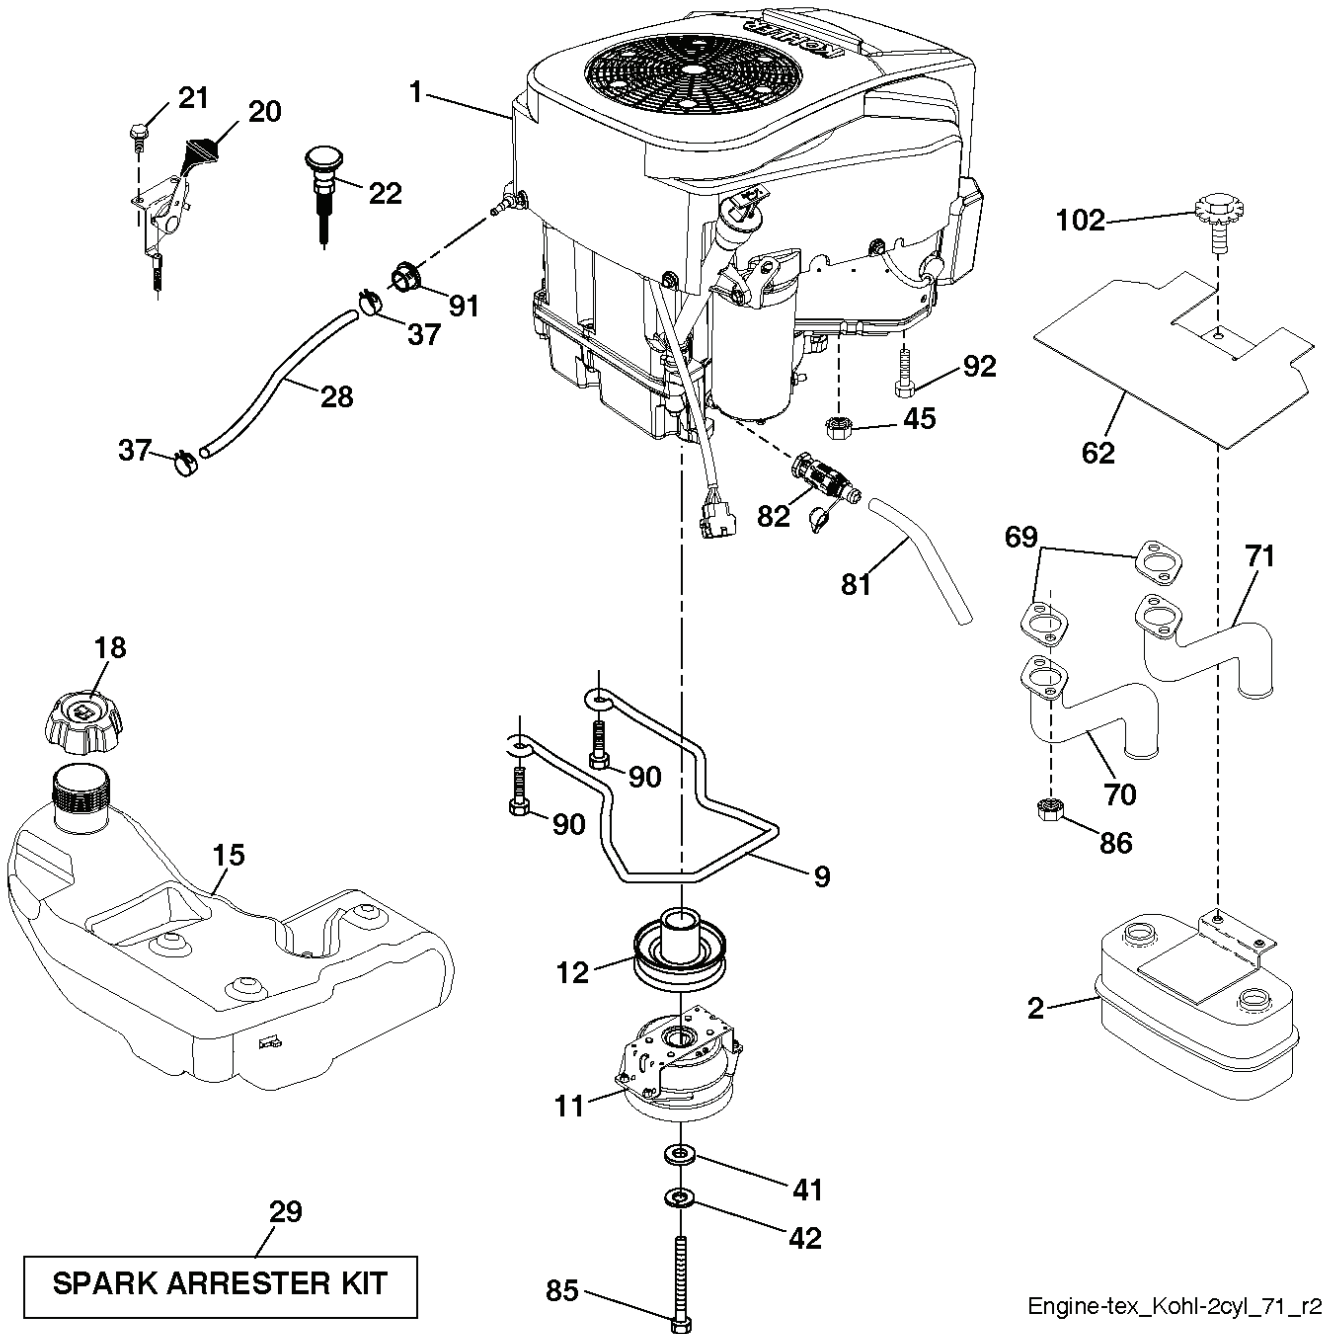

# **SPARE PARTS LIST**

---

REF.	PART NO.	DESCRIPTION	REMARK	QTY.	KIT
1	581578901	DECAL		1	
2	593808801	DECAL		1	
3	586978801	DECAL		1	
4	591164701	DECAL		1	
5	589357901	DECAL		1	
8	592898301	DECAL		1	
14	593295501	DECAL		1	
15	532423829	DECAL		1	
16	581627301	DECAL		1	
17	599461201	DECAL		1	
--	581724801	DECAL		1	
--	532439882	PAD	LH	1	
--	532441542	PAD	RH	1	

T07S

REF.	PART NO.	DESCRIPTION	REMARK	QTY.	KIT
1	532163465	BATTERY		1	
2	874760412	BOLT		1	
8	587205101	TRAY		1	
16	532176138	MICRO SWITCH		1	
21	532400252	HARNESS		1	
22	532004152	BULB		1	
24	585555601	CABLE		1	
25	585555501	CABLE		1	
26	532175158	FUSE		1	
27	596133601	LOCK NUT		1	
28	532416588	CABLE		1	
29	532401545	SWITCH		1	
30	532193350	IGNITION MODULE		1	
33	532411935	KEY		1	
34	532110712	SWITCH		1	
40	501132901	HARNESS		1	
41	817720408	SCREW		1	
42	532131563	COVER		1	
43	582042802	SOLENOID		1	
46	594919101	HOUR METER		1	
50	582107602	SWITCH		1	
55	817060512	SCREW		1	
59	596941001	RECEPTACLE		1	
71	532194276	CABLE ASSY		1	
79	532175242	HOLDER		1	
90	532435395	TERMINAL COVER		1	
92	532196615	CABLE ASSY		1	
93	596039601	BOLT		1	
94	532191834	MODULE.REVERSE.ROS		1	
99	817670412	SCREW		1	
100	596135301	WASHER		1	
103	532407962	CABLE		1	