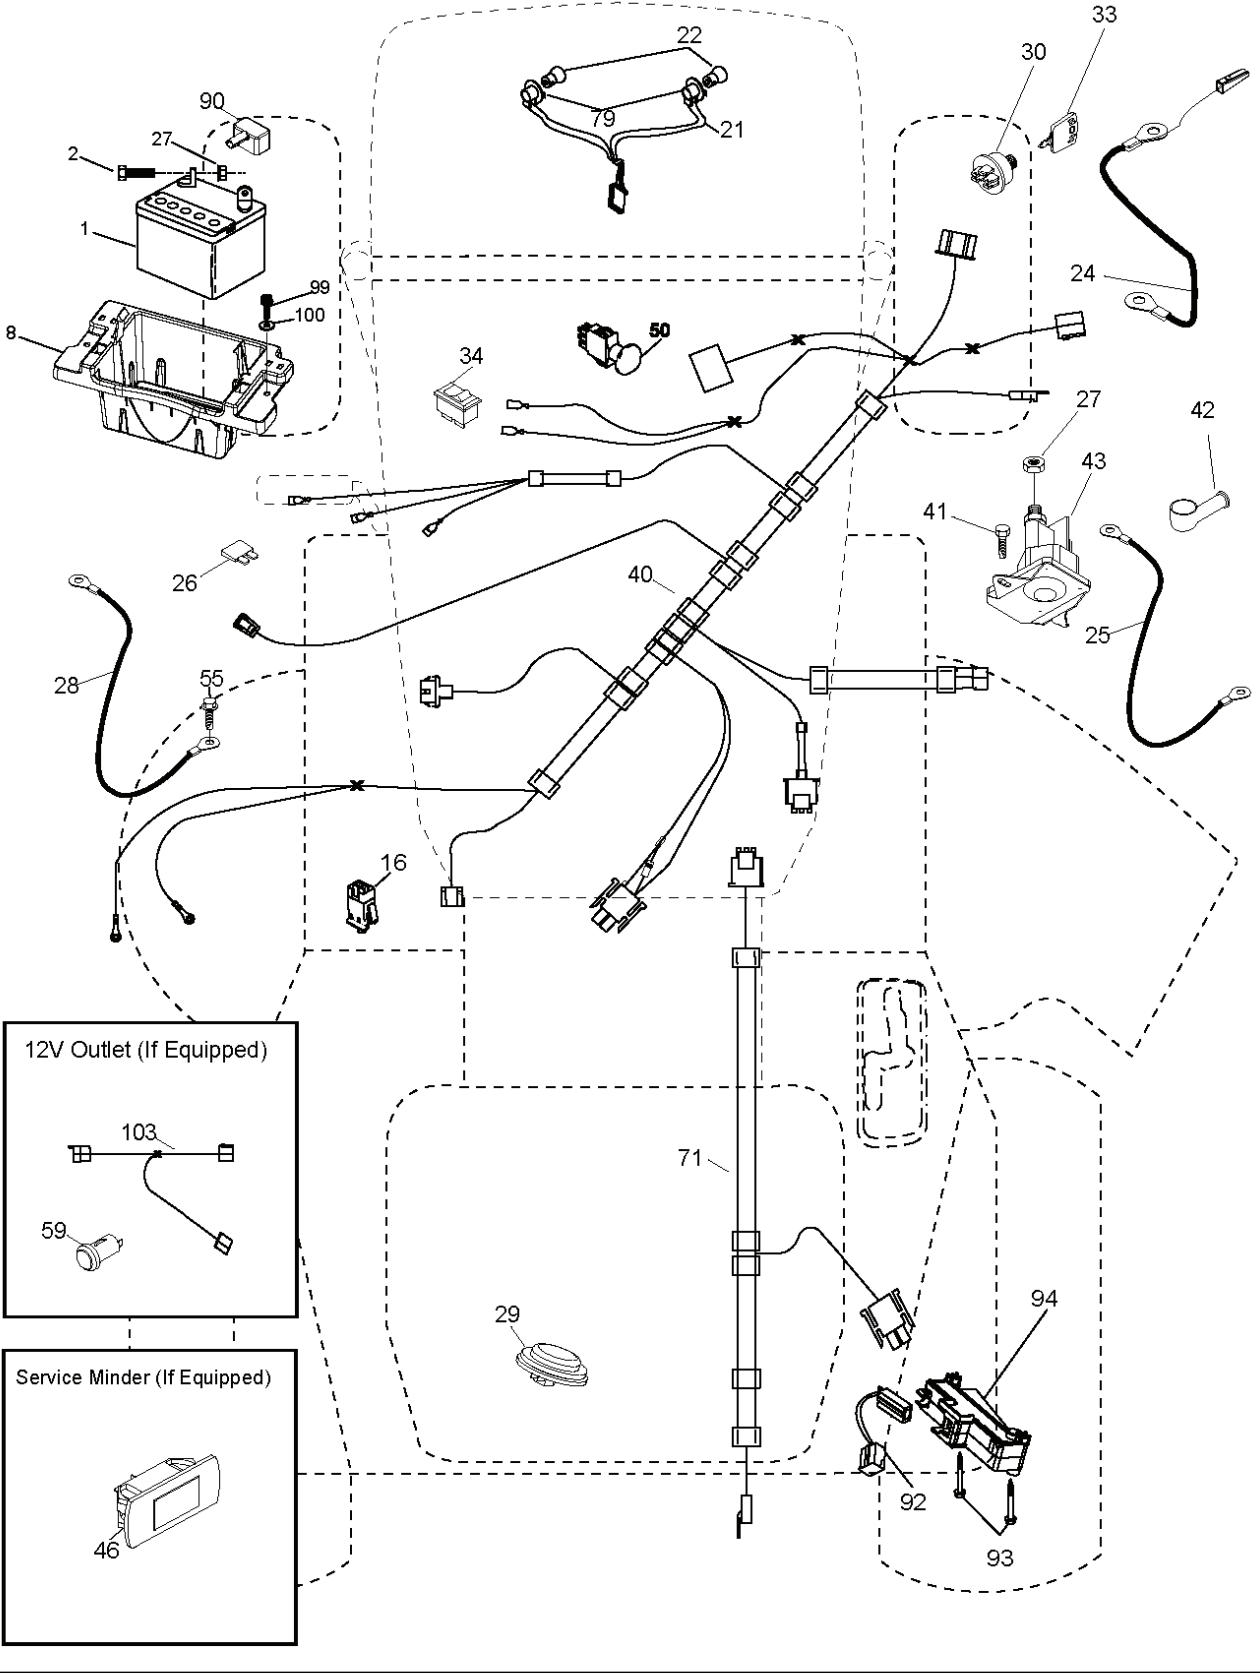

# **SPARE PARTS LIST**

---

REF.	PART NO.	DESCRIPTION	REMARK	QTY.	KIT
1	581578901	DECAL		1	
2	593808801	DECAL		1	
3	586978801	DECAL		1	
4	591164701	DECAL		1	
5	589357901	DECAL		1	
8	592898301	DECAL		1	
14	593295501	DECAL		1	
15	532423829	DECAL		1	
16	581627301	DECAL		1	
17	599461201	DECAL		1	
--	581724801	DECAL		1	
--	532439882	PAD	LH	1	
--	532441542	PAD	RH	1	

T07S

REF.	PART NO.	DESCRIPTION	REMARK	QTY.	KIT
1	532163465	BATTERY		1	
2	874760412	BOLT		1	
8	587205101	TRAY		1	
16	532176138	MICRO SWITCH		1	
21	532400252	HARNESS		1	
22	532004152	BULB		1	
24	585555601	CABLE		1	
25	585555501	CABLE		1	
26	532175158	FUSE		1	
27	596133601	LOCK NUT		1	
28	532416588	CABLE		1	
29	532401545	SWITCH		1	
30	532193350	IGNITION MODULE		1	
33	532411935	KEY		1	
34	532110712	SWITCH		1	
40	501132901	HARNESS		1	
41	817720408	SCREW		1	
42	532131563	COVER		1	
43	582042802	SOLENOID		1	
46	594919101	HOUR METER		1	
50	582107602	SWITCH		1	
55	817060512	SCREW		1	
59	596941001	RECEPTACLE		1	
71	532194276	CABLE ASSY		1	
79	532175242	HOLDER		1	
90	532435395	TERMINAL COVER		1	
92	532196615	CABLE ASSY		1	
93	596039601	BOLT		1	
94	532191834	MODULE.REVERSE.ROS		1	
99	817670412	SCREW		1	
100	596135301	WASHER		1	
103	532407962	CABLE		1	