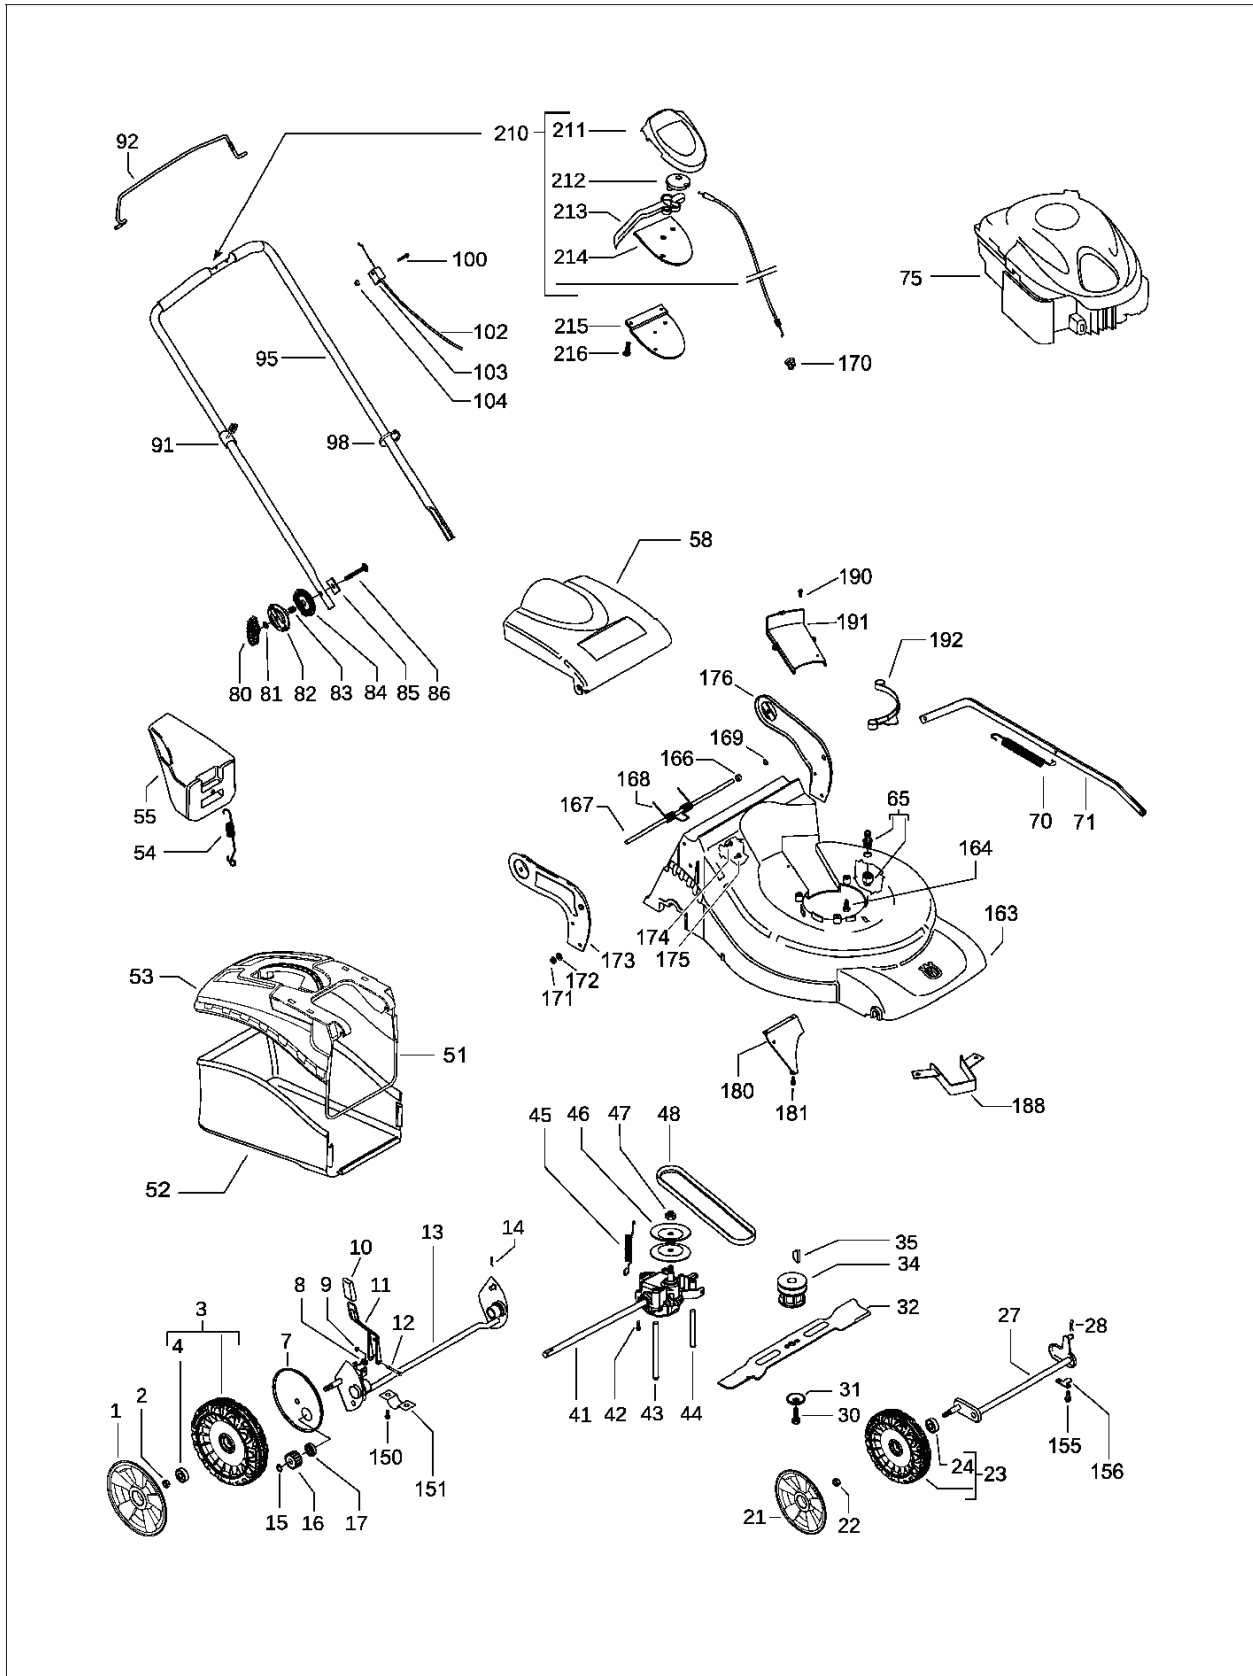

LC 351V

SPARE PARTS LIST

REF.	PART NO.	DESCRIPTION	REMARK	QTY.	KIT
1	544443901	HUB CAP		2	
2	504857801	NUT		2	
3	544916904	WHEEL ASSY		2	
4	531208778	BEARING		4	
7	504827301	DUST COVER		2	
8	583951302	SPRING		1	
9	531208492	NUT		1	
10	574610501	KNOB		1	
11	581178601	LEVER ASSY		1	
12	538235807	SCREW		1	
13	504800101	REAR AXLE		1	
14	531206653	PIN		1	
15	531208772	WASHER		2	
16	544342301	PINION		2	
17	531208778	BEARING		2	
21	544444001	HUB CAP		1	
22	504857801	NUT		2	
23	544917302	WHEEL ASSY		2	
24	531208778	BEARING		4	
27	504856501	FRONT AXLE ASSY		1	
28	531206653	PIN		1	
30	531206649	SCREW		1	
31	531207237	WASHER		1	
32	504113310	BLADE		1	
34	504591302	BLADE SUPPORT		1	
35	504591401	KEY		1	
41	544428903	GEARBOX		1	
42	510037501	SCREW		2	
43	504103201	BELT GUIDE		1	
44	544934301	BELT GUIDE		1	
45	544934701	SPRING		1	
46	504547901	PULLEY		2	
47	504548001	NUT		1	
48	504035101	BELT		1	
51	501322401	FRAME		1	
52	531213544	BAG		1	
53	577876703	BAG		1	
54	531205831	MULCH PLUG		1	
55	531213226	PLUG		1	
58	501322305	DEFLECTOR		1	
65	531205848	CONNECTOR		1	
70	531205715	SPRING		1	
71	531213378	ROD		1	
75	.	TBD	engine, Briggs & Stratton, model number 1006020008H8	1	
80	531205840	KNOB		2	
81	531204922	WASHER		2	
82	531211474	SEGMENT		2	
83	531211476	SPRING		2	
84	531211473	SEGMENT		2	
85	531211581	PLATE		2	
86	531211480	SCREW		2	
91	578399301	STARTER ROPE GUIDE		1	
92	544463801	OPERATOR-PRESENCE CONTROL		1	
95	581783102	HANDLE ASSY		1	
98	531205581	CLIP		3	
100	531206346	SCREW		1	
102	531213522	BRAKE WIRE		1	
103	531208043	BRACKET		1	
104	531205213	NUT		1	
150	531207385	SCREW		4	
151	531206652	SUPPORT		2	
155	531207856	SCREW		4	
156	531205536	SUPPORT		2	
163	531213493	CHASSIS		1	
164	531213845	SCREW		3	
166	531205732	SPACER		1	
167	531213344	SHAFT		1	
168	501322501	SPRING		1	
169	584816903	LOCKWASHER		2	
170	510417301	BUSHING		1	
171	531207982	NUT		4	
172	531207981	WASHER		4	
173	531212046	PLATE		1	
174	531205741	SCREW		3	
175	531204921	SCREW		1	
176	531213366	BRACKET		1	