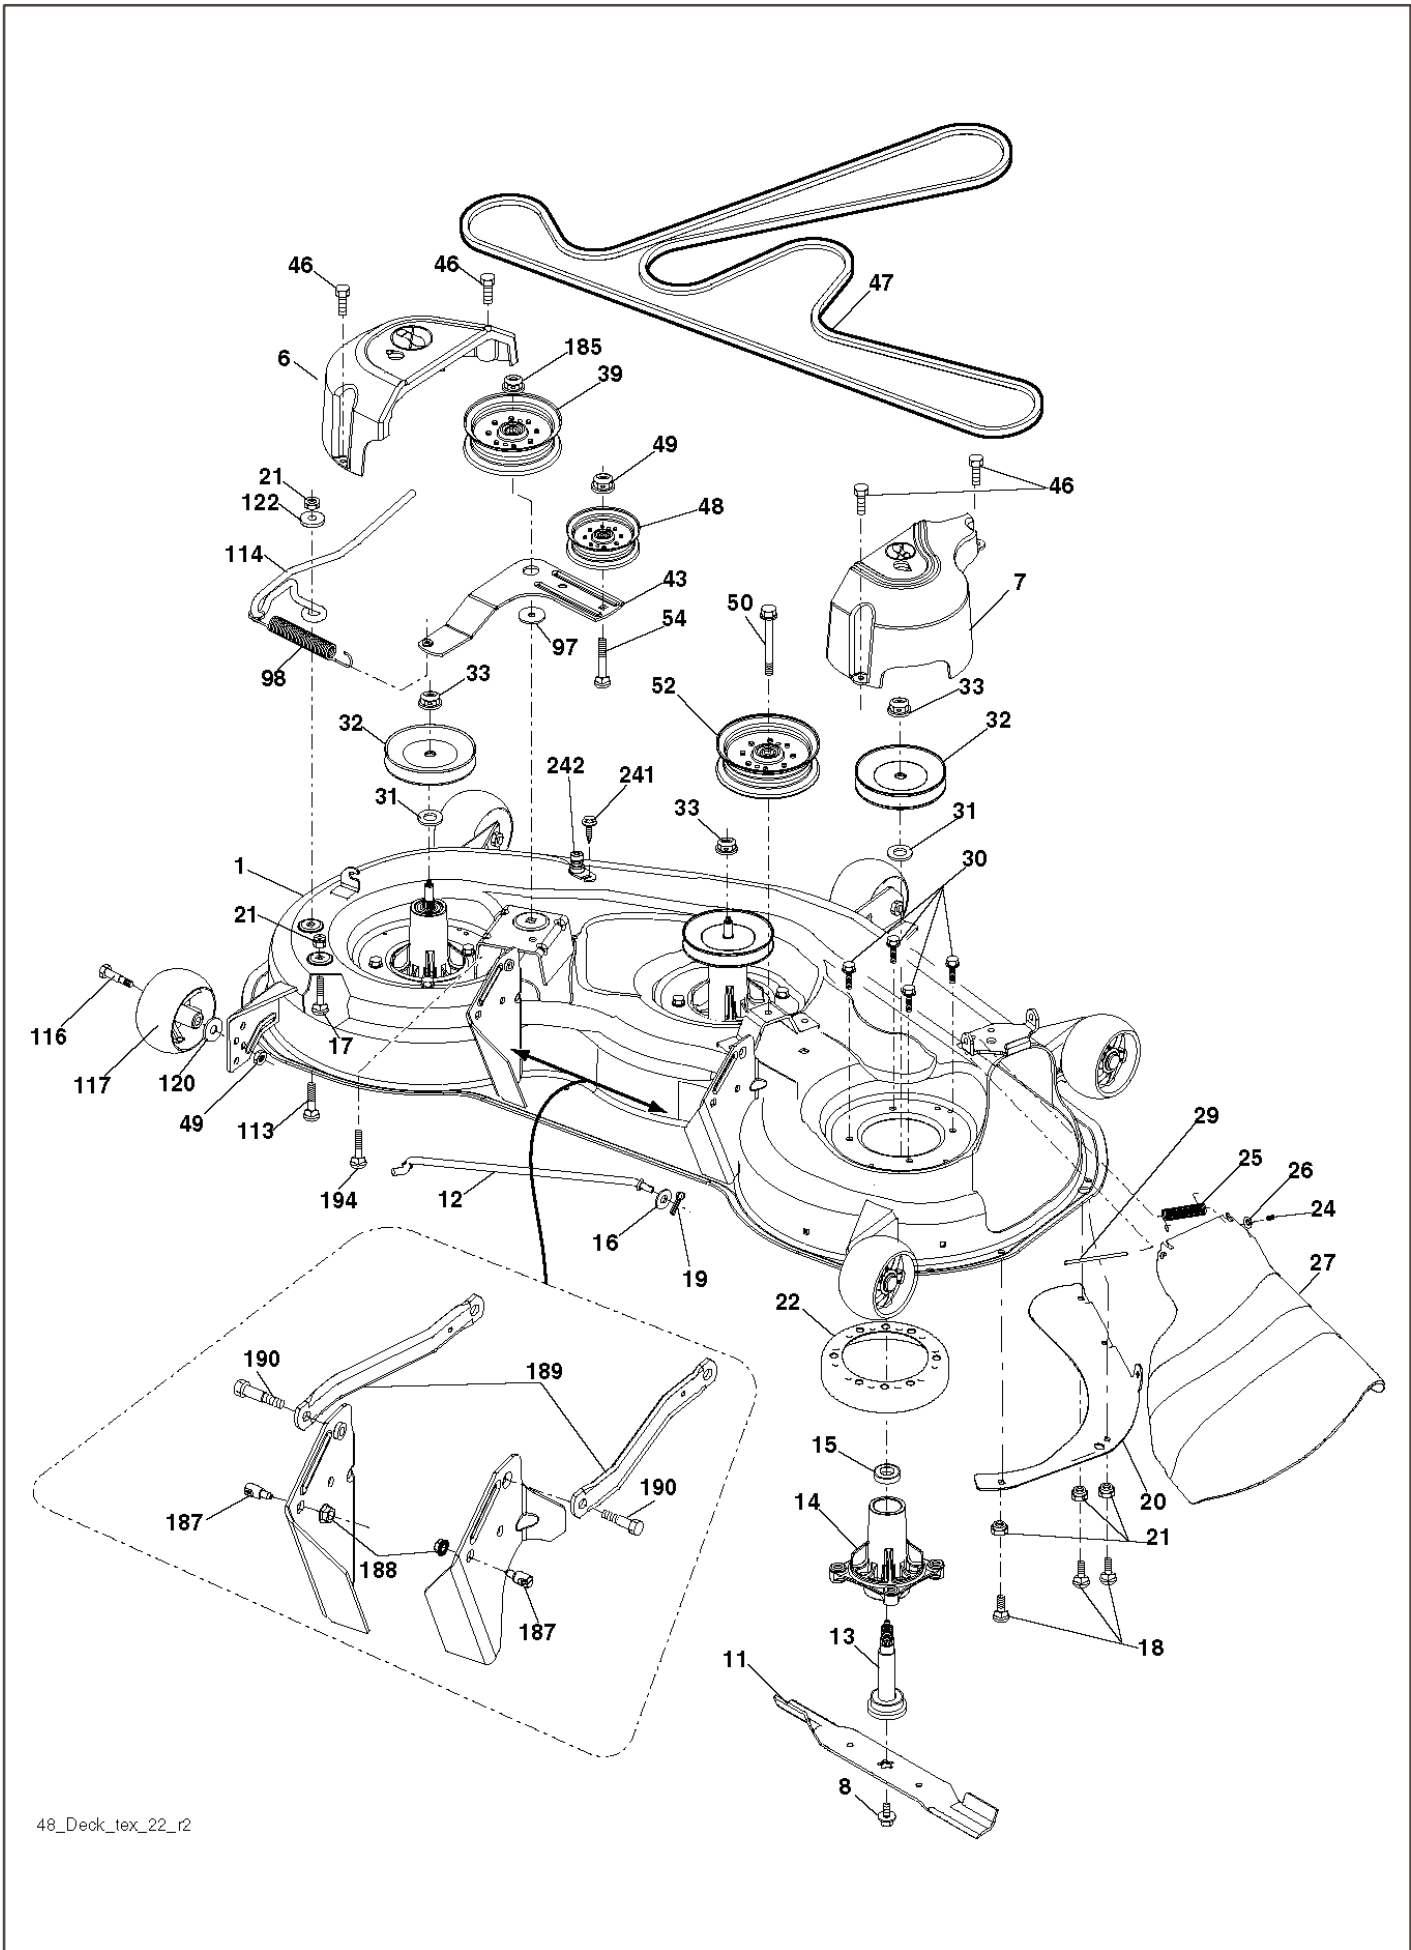

REF.	PART NO.	DESCRIPTION	REMARK	QTY.	KIT
1	532441293	CUTTING DECK		1	
6	532197248	MANDREL COVER(L.H.)	LH	1	
7	587452401	COVER	RH	1	
8	532193003	SCREW		1	
11	532180054	BLADE		1	
12	532404851	ROD		1	
13	532187291	SHAFT		1	
14	532187281	BEARING HOUSING		1	
15	532110485	BEARING		1	
16	819131312	WASHER		1	
17	872110505	BOLT		1	
18	872140505	BOLT		1	
19	532194208	PIN		1	
20	532174378	BAFFLE		1	
21	873680500	NUT		1	
22	532174493	STRIPPER.MANDREL.BLACK		1	
24	532105304	HUB CAP		1	
25	532178102	SPRING		1	
26	532110452	NUT		1	
27	532181707	SHIELD		1	
29	532131491	SHAFT		1	
30	532173984	SCREW		1	
31	532187690	WASHER		1	
32	532153532	PULLEY		1	
33	532400234	NUT		1	
39	532197380	PULLEY		1	
43	532196065	ARM		1	
46	532137729	SCREW		1	
47	532197242	BELT		1	
48	532197379	PULLEY		1	
49	873900600	NUT		1	
50	817490636	SCREW		1	
52	532193197	PULLEY		1	
54	872110612	BOLT		1	
97	532178515	WASHER		1	
98	532196105	SPRING		1	
113	872110508	BOLT		1	
114	532197451	TIGE DE TENSION		1	
116	532193406	BOLT		1	
117	532174873	WHEEL		1	
120	819132012	WASHER		1	
122	532187557	BUSHING		1	
185	873900700	NUT		1	
187	532195161	STUD		1	
188	873900500	NUT		1	
189	532195185	ARM		1	
190	532196539	BOLT		1	
194	874490736	BOLT		1	
241	532152927	SCREW		1	
242	532415598	HOSE COUPLING		1	
	532416405	COUPLING		1	
	532187292	MANDREL		1	
	532418223	DECK ASSY		1	
	PART NO.		MARK		KIT