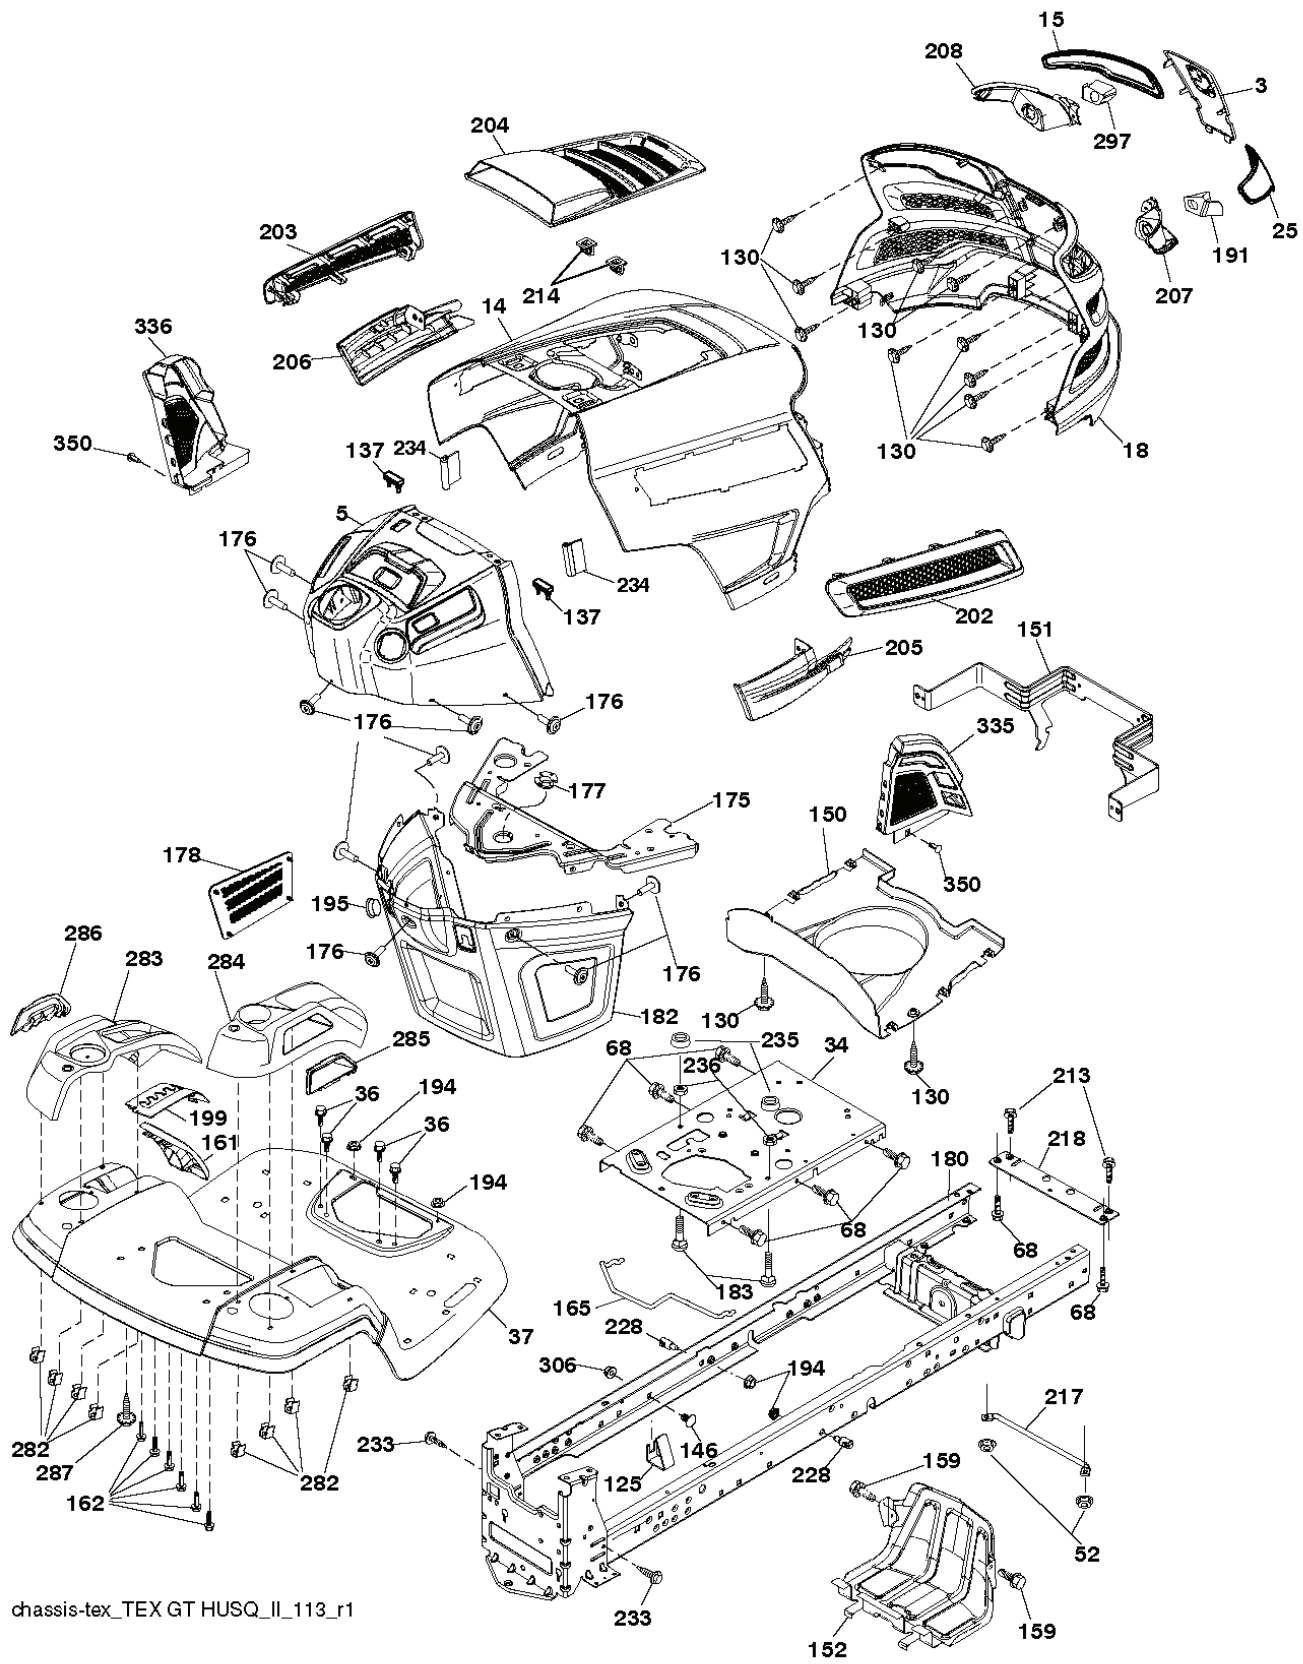

YTH24K48, 96043014100, 2011-09

SPARE PARTS LIST

chassis-tex_TEX GT HUSQ_II_113_r1

REF.	PART NO.	DESCRIPTION	REMARK	QTY.	KIT
3	532439752	LOGOTYPE		1	
5	532437472	DASH		1	
14	532441177	HOOD		1	
15	532439733	LENS	LH	1	
18	532440653	GRILLE		1	
25	532443385	LENS	RH	1	
34	532196125	PLATE		1	
36	817060512	SCREW		1	
37	532441178	FENDER		1	
52	873680500	NUT		1	
68	817490508	SCREW		1	
125	581684801	CLIP		1	
130	532416358	SCREW		1	
137	532407590	DAMPING PIECE		1	
146	581857901	BOLT		1	
150	532439774	AIR DUCT		1	
151	532436670	BRACKET		1	
152	532439870	SHIELD		1	
159	817000612	SCREW		1	
161	532439781	FUEL		1	
162	532142432	SCREW		1	
165	532196826	BRACKET		1	
175	532196304	SUPPORT		1	
176	532400776	SCREW		1	
177	532195227	BUSHING		1	
178	532199782	NET		1	
180	532195457	CHASSIS		1	
182	532406859	DASH		1	
183	874520520	BOLT		1	
191	532437455	INSERT		1	
194	873900500	NUT		1	
195	532404137	TROU*RPL PAR 532401556428		1	
199	532413485	PLATE		1	
202	532439728	COVER	RH	1	
203	532439727	COVER	LH	1	
204	532435714	COVER		1	
205	532439730	SKIRT	RH	1	
206	532439729	SKIRT	LH	1	
207	532439734	CUP	RH	1	
208	532439735	CUP	LH	1	
213	874760512	BOLT		1	
214	532199145	CLIP		1	
217	532409167	ROD		1	
218	532196395	PLATE		1	
228	532195161	STUD		1	
233	532196539	BOLT		1	
234	532404742	DAMPING PIECE		1	
235	532406129	SPACER		1	
236	873930500	NUT		1	
282	532414110	CLIP		1	
283	532439861	CONSOLE		1	
284	532439823	CONSOLE		1	
285	532416315	CONSOLE	RH	1	
286	532416317	CONSOLE	LH	1	
287	817600406	SCREW		1	
297	532437456	INSERT		1	
306	873900600	NUT		1	
335	532448204	COVER		1	
336	532445309	COVER		1	
350	532445143	CLIP		1	

REF.	PART NO.	DESCRIPTION	REMARK	QTY.	KIT
1	532411657	DECAL		1	
2	532170563	DECALC.'DANGER'		1	
3	532424102	DECAL		1	
4	532191554	DECAL		1	
5	532178455	DECAL		1	
8	532198785	LABEL		1	
9	532145005	DECAL		1	
14	532446318	DECAL		1	
15	532423829	DECAL		1	
16	581627301	DECAL		1	
17	532446124	DECAL		1	
	532166960	DECAL		1	
	532439681	PLATE	LH	1	
	532439682	PAD	RH	1	