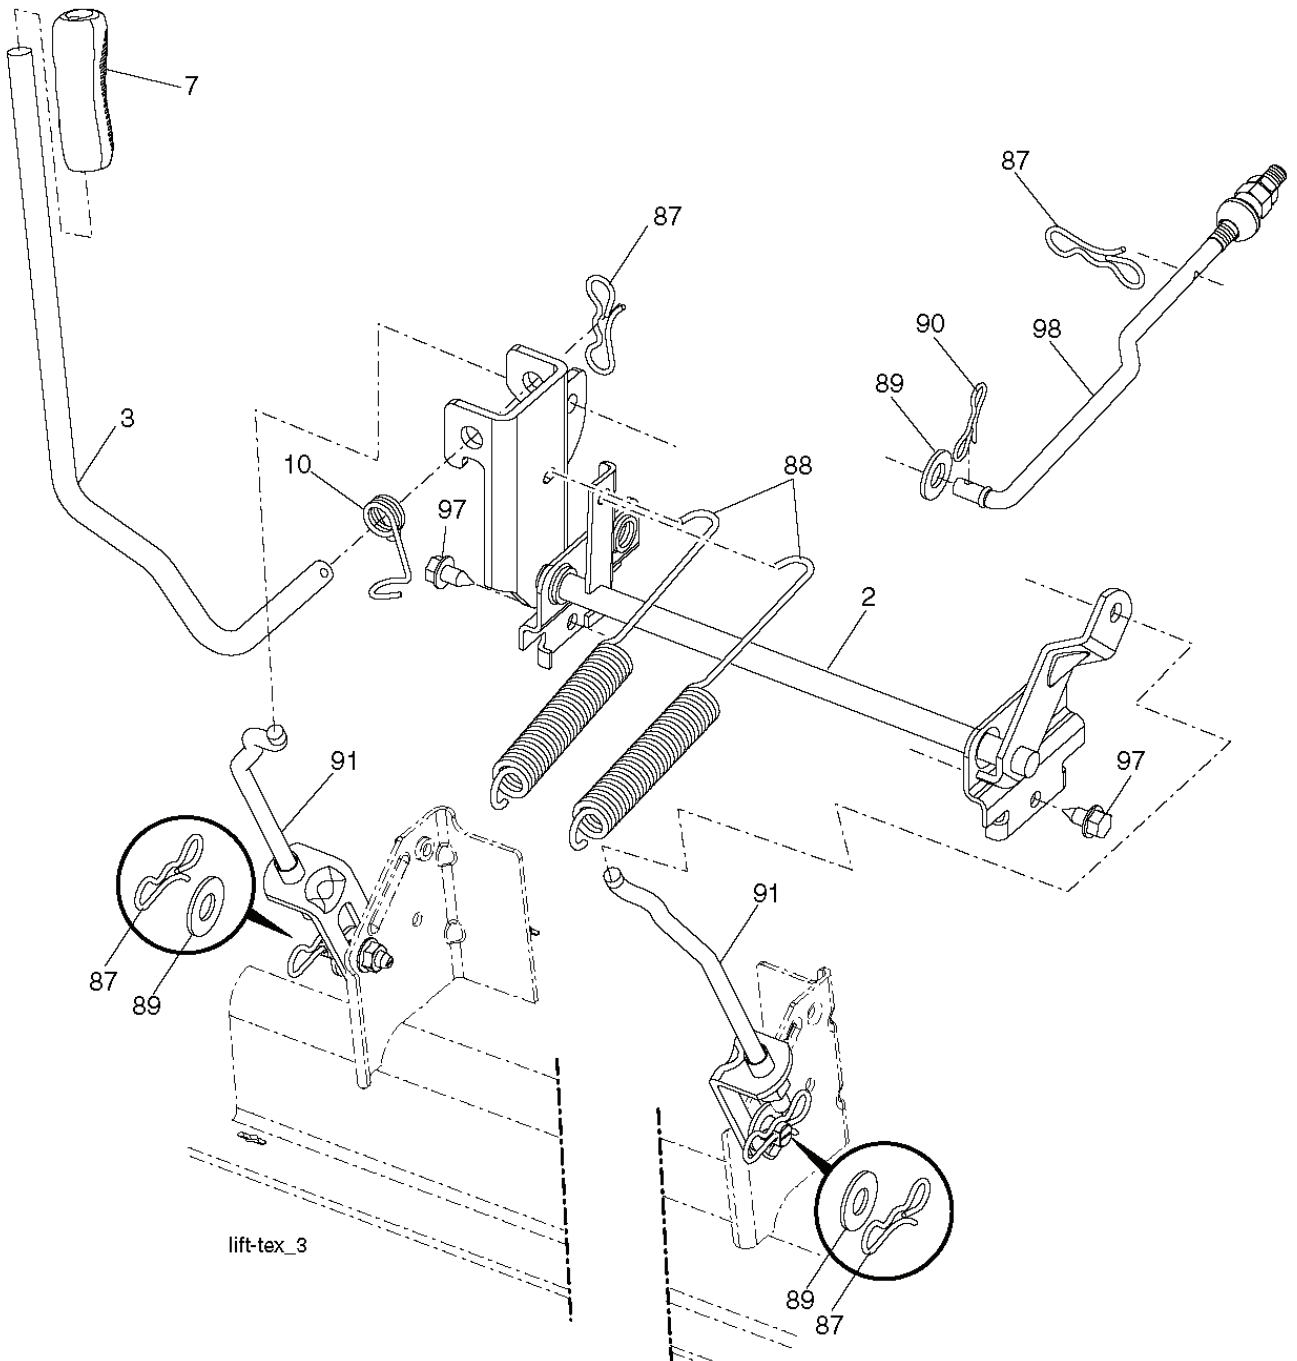

YTH24K48, 96043014100, 2011-09

SPARE PARTS LIST

chassis-tex_TEX GT HUSQ_II_113_r1

REF.	PART NO.	DESCRIPTION	REMARK	QTY.	KIT
3	532439752	LOGOTYPE		1	
5	532437472	DASH		1	
14	532441177	HOOD		1	
15	532439733	LENS	LH	1	
18	532440653	GRILLE		1	
25	532443385	LENS	RH	1	
34	532196125	PLATE		1	
36	817060512	SCREW		1	
37	532441178	FENDER		1	
52	873680500	NUT		1	
68	817490508	SCREW		1	
125	581684801	CLIP		1	
130	532416358	SCREW		1	
137	532407590	DAMPING PIECE		1	
146	581857901	BOLT		1	
150	532439774	AIR DUCT		1	
151	532436670	BRACKET		1	
152	532439870	SHIELD		1	
159	817000612	SCREW		1	
161	532439781	FUEL		1	
162	532142432	SCREW		1	
165	532196826	BRACKET		1	
175	532196304	SUPPORT		1	
176	532400776	SCREW		1	
177	532195227	BUSHING		1	
178	532199782	NET		1	
180	532195457	CHASSIS		1	
182	532406859	DASH		1	
183	874520520	BOLT		1	
191	532437455	INSERT		1	
194	873900500	NUT		1	
195	532404137	TROU*RPL PAR 532401556428		1	
199	532413485	PLATE		1	
202	532439728	COVER	RH	1	
203	532439727	COVER	LH	1	
204	532435714	COVER		1	
205	532439730	SKIRT	RH	1	
206	532439729	SKIRT	LH	1	
207	532439734	CUP	RH	1	
208	532439735	CUP	LH	1	
213	874760512	BOLT		1	
214	532199145	CLIP		1	
217	532409167	ROD		1	
218	532196395	PLATE		1	
228	532195161	STUD		1	
233	532196539	BOLT		1	
234	532404742	DAMPING PIECE		1	
235	532406129	SPACER		1	
236	873930500	NUT		1	
282	532414110	CLIP		1	
283	532439861	CONSOLE		1	
284	532439823	CONSOLE		1	
285	532416315	CONSOLE	RH	1	
286	532416317	CONSOLE	LH	1	
287	817600406	SCREW		1	
297	532437456	INSERT		1	
306	873900600	NUT		1	
335	532448204	COVER		1	
336	532445309	COVER		1	
350	532445143	CLIP		1	

REF.	PART NO.	DESCRIPTION	REMARK	QTY.	KIT
1	532411657	DECAL		1	
2	532170563	DECALC.'DANGER'		1	
3	532424102	DECAL		1	
4	532191554	DECAL		1	
5	532178455	DECAL		1	
8	532198785	LABEL		1	
9	532145005	DECAL		1	
14	532446318	DECAL		1	
15	532423829	DECAL		1	
16	581627301	DECAL		1	
17	532446124	DECAL		1	
	532166960	DECAL		1	
	532439681	PLATE	LH	1	
	532439682	PAD	RH	1	