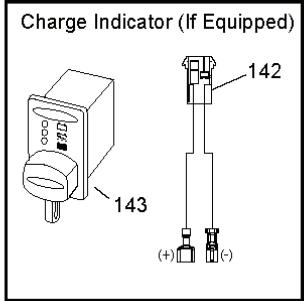

TR04S

REF.	PART NO.	DESCRIPTION	REMARK	QTY.	KIT
1	532163465	BATTERY		1	
2	874760412	BOLT		1	
8	532193228	BOX		1	
16	532176138	MICRO SWITCH		1	
21	532400252	HARNESS		1	
22	532004152	BULB		1	
25	581498001	CABLE		1	
26	532175158	FUSE		1	
27	873510400	NUT		1	
28	532421686	CABLE		1	
29	532401545	SWITCH		1	
30	532193350	IGNITION MODULE		1	
33	532411935	KEY		1	
34	532110712	SWITCH		1	
40	581023201	HARNESS		1	
43	532192507	SOLENOID		1	
46	532401763	DISPLAY		1	
50	532174651	SWITCH		1	
55	817060512	SCREW	TYTT	1	
71	581023001	HARNESS		1	
79	532175242	HOLDER		1	
90	532435395	TERMINAL COVER		1	
99	817670412	SCREW		1	
102	532404454	CABLE		1	
105	532407568	SWITCH		1	
106	532174814	NUT		1	

SPARK ARRESTER KIT

REF.	PART NO.	DESCRIPTION	REMARK	QTY.	KIT
1	000000000	W/O DESCRIPTION	ENGINE KOHLER MODEL SV715-3028 (438341)	1	
2	532445962	MUFFLER		1	
9	584908001	KEEPER		1	
11	587241601	CLUTCH		1	
12	532405097	PULLEY		1	
15	581290101	TANK		1	
18	532430220	FUEL CAP		1	
20	532182937	THROTTLE CONTROL		1	
21	532416358	SCREW		1	
22	532191596	COMMA*RPLPAR 532187767428		1	
28	532401135	LINE.FUEL.64"REAR.EMIS		1	
29	532137180	SPARK ARRESTER KIT	KIT	1	
37	532123487	HOSE CLAMP		1	
41	532126197	WASHER		1	
42	810040700	WASHER		1	
45	873510400	NUT		1	
62	532434017	SHIELD		1	
69	532186054	GASKET MUFFLER		1	
70	583954501	TUBE		1	
71	583954801	TUBE		1	
79	532192334	SCREW		1	
81	532148456	TUBE		1	
82	532428287	PLUG		1	
85	532179953	BOLT		1	
90	817000616	SCREW		1	
92	817120616	SCREW		1	
96	819091416	WASHER		1	
97	817670412	SCREW		1	
102	817000512	SCREW		1	