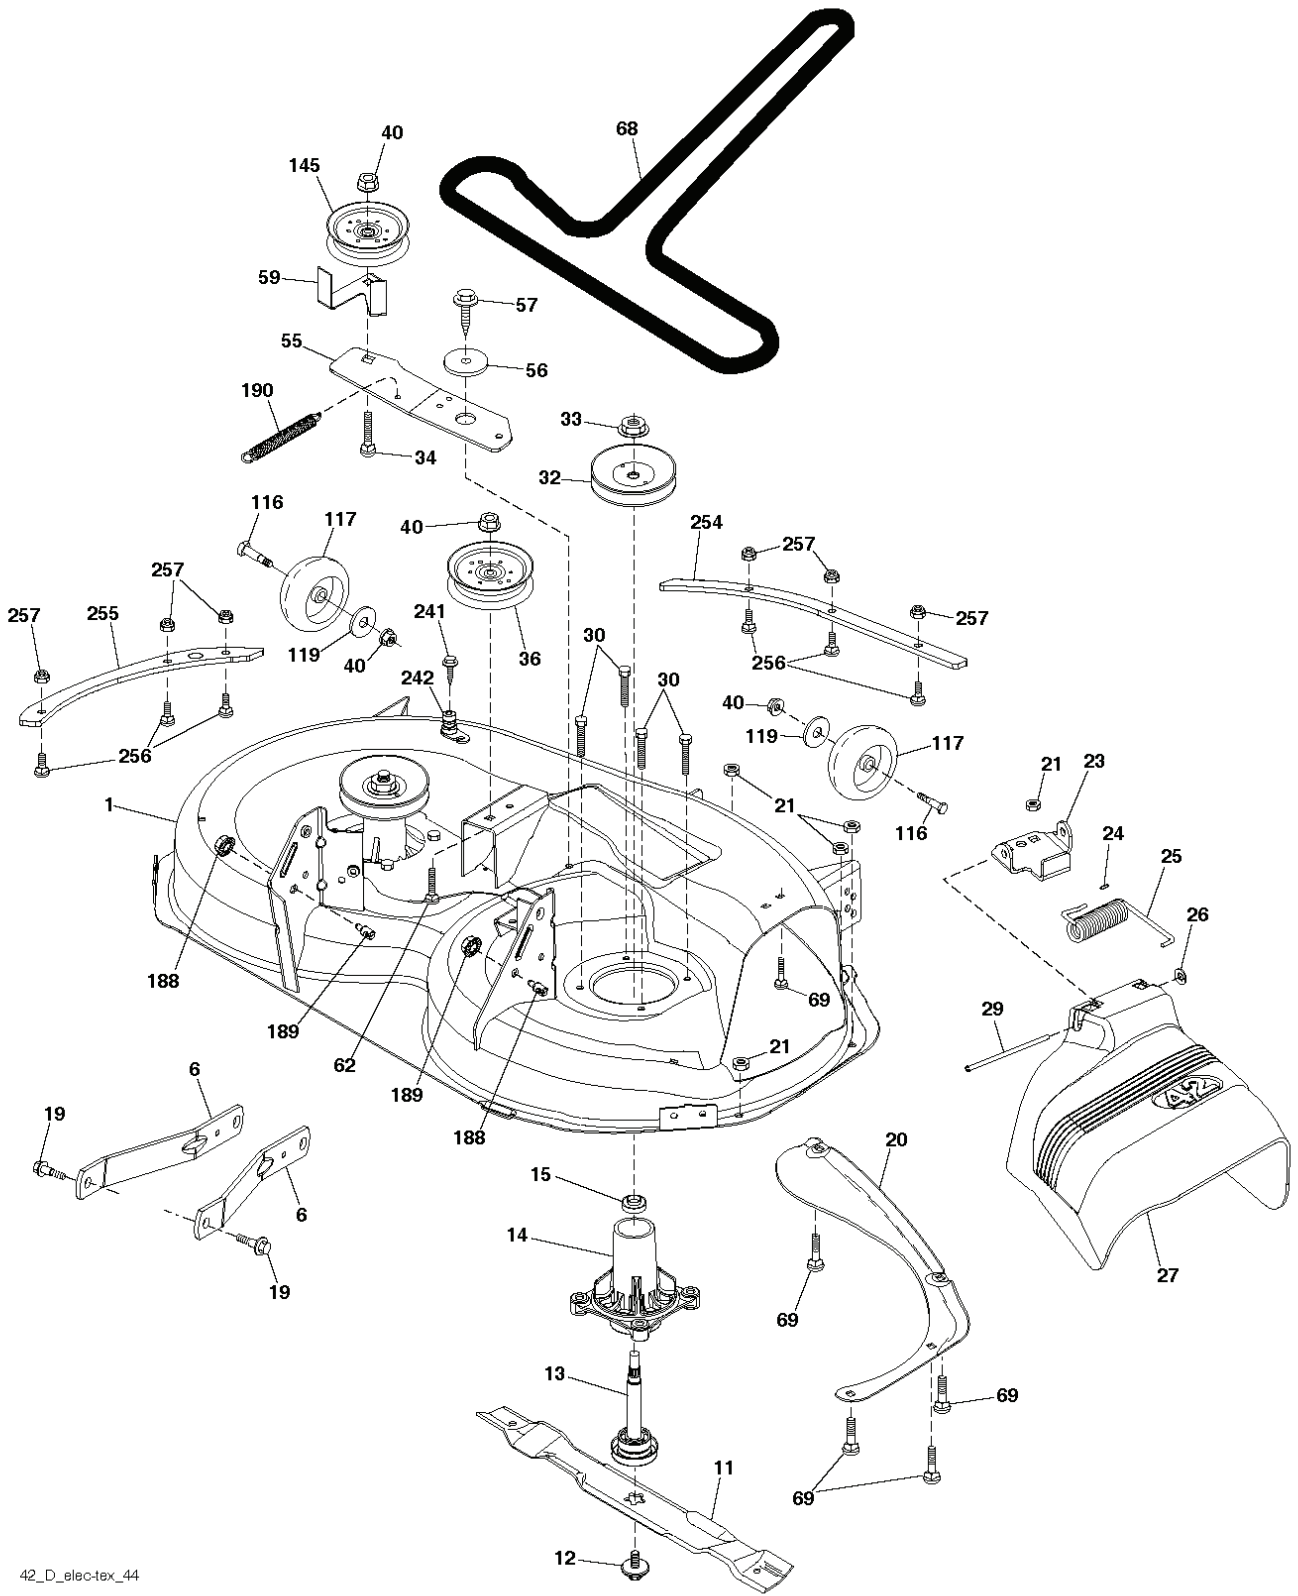

TR04S

REF.	PART NO.	DESCRIPTION	REMARK	QTY.	KIT
1	532163465	BATTERY		1	
2	874760412	BOLT		1	
8	532193228	BOX		1	
16	532176138	MICRO SWITCH		1	
21	532400252	HARNESS		1	
22	532004152	BULB		1	
25	581498001	CABLE		1	
26	532175158	FUSE		1	
27	873510400	NUT		1	
28	532421686	CABLE		1	
29	532401545	SWITCH		1	
30	532193350	IGNITION MODULE		1	
33	532411935	KEY		1	
34	532110712	SWITCH		1	
40	581023201	HARNESS		1	
43	532192507	SOLENOID		1	
46	532401763	DISPLAY		1	
50	532174651	SWITCH		1	
55	817060512	SCREW	TYTT	1	
71	581023001	HARNESS		1	
79	532175242	HOLDER		1	
90	532435395	TERMINAL COVER		1	
99	817670412	SCREW		1	
102	532404454	CABLE		1	
105	532407568	SWITCH		1	
106	532174814	NUT		1	

SPARK ARRESTER KIT

REF.	PART NO.	DESCRIPTION	REMARK	QTY.	KIT
1	000000000	W/O DESCRIPTION	ENGINE KOHLER MODEL SV715-3028 (438341)	1	
2	532445962	MUFFLER		1	
9	584908001	KEEPER		1	
11	587241601	CLUTCH		1	
12	532405097	PULLEY		1	
15	581290101	TANK		1	
18	532430220	FUEL CAP		1	
20	532182937	THROTTLE CONTROL		1	
21	532416358	SCREW		1	
22	532191596	COMMA*RPLPAR 532187767428		1	
28	532401135	LINE.FUEL.64"REAR.EMIS		1	
29	532137180	SPARK ARRESTER KIT	KIT	1	
37	532123487	HOSE CLAMP		1	
41	532126197	WASHER		1	
42	810040700	WASHER		1	
45	873510400	NUT		1	
62	532434017	SHIELD		1	
69	532186054	GASKET MUFFLER		1	
70	583954501	TUBE		1	
71	583954801	TUBE		1	
79	532192334	SCREW		1	
81	532148456	TUBE		1	
82	532428287	PLUG		1	
85	532179953	BOLT		1	
90	817000616	SCREW		1	
92	817120616	SCREW		1	
96	819091416	WASHER		1	
97	817670412	SCREW		1	
102	817000512	SCREW		1	