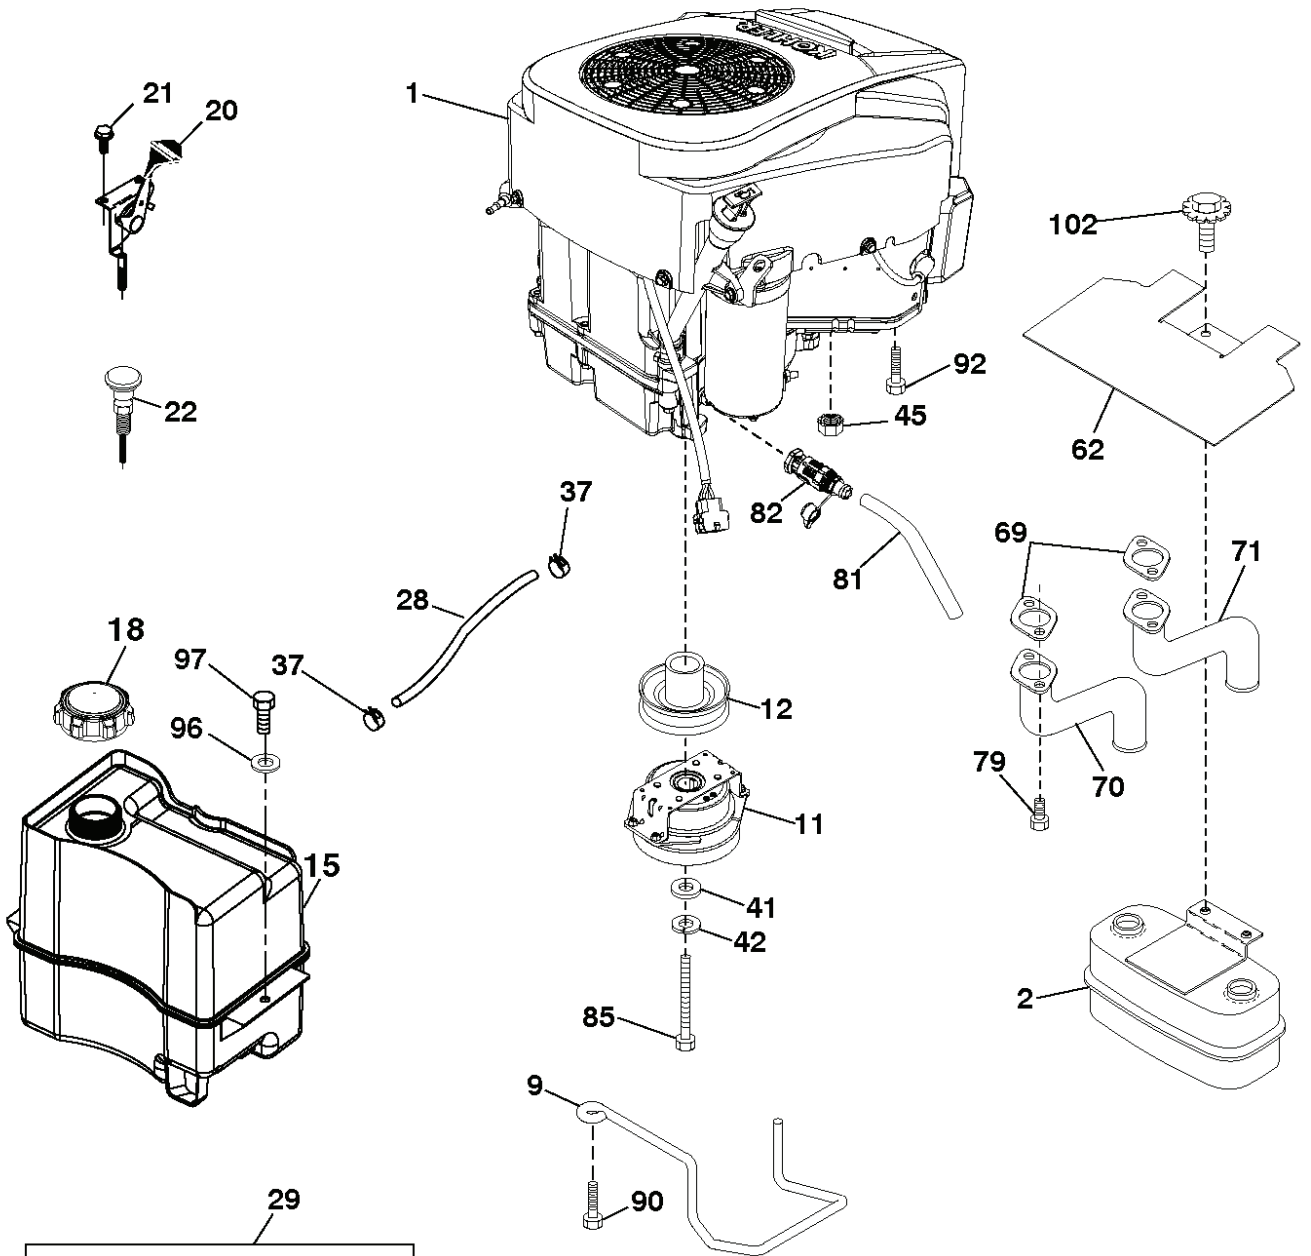

TR04S

REF.	PART NO.	DESCRIPTION	REMARK	QTY.	KIT
1	532163465	BATTERY		1	
2	874760412	BOLT		1	
8	532193228	BOX		1	
16	532176138	MICRO SWITCH		1	
21	532400252	HARNESS		1	
22	532004152	BULB		1	
25	581498001	CABLE		1	
26	532175158	FUSE		1	
27	873510400	NUT		1	
28	532421686	CABLE		1	
29	532401545	SWITCH		1	
30	532193350	IGNITION MODULE		1	
33	532411935	KEY		1	
34	532110712	SWITCH		1	
40	581023201	HARNESS		1	
43	532192507	SOLENOID		1	
46	532401763	DISPLAY		1	
50	532174651	SWITCH		1	
55	817060512	SCREW	TYTT	1	
71	581023001	HARNESS		1	
79	532175242	HOLDER		1	
90	532435395	TERMINAL COVER		1	
99	817670412	SCREW		1	
102	532404454	CABLE		1	
105	532407568	SWITCH		1	
106	532174814	NUT		1	

SPARK ARRESTER KIT

REF.	PART NO.	DESCRIPTION	REMARK	QTY.	KIT
1	000000000	W/O DESCRIPTION	ENGINE KOHLER MODEL SV715-3028 (438341)	1	
2	532445962	MUFFLER		1	
9	584908001	KEEPER		1	
11	587241601	CLUTCH		1	
12	532405097	PULLEY		1	
15	581290101	TANK		1	
18	532430220	FUEL CAP		1	
20	532182937	THROTTLE CONTROL		1	
21	532416358	SCREW		1	
22	532191596	COMMA*RPLPAR 532187767428		1	
28	532401135	LINE.FUEL.64"REAR.EMIS		1	
29	532137180	SPARK ARRESTER KIT	KIT	1	
37	532123487	HOSE CLAMP		1	
41	532126197	WASHER		1	
42	810040700	WASHER		1	
45	873510400	NUT		1	
62	532434017	SHIELD		1	
69	532186054	GASKET MUFFLER		1	
70	583954501	TUBE		1	
71	583954801	TUBE		1	
79	532192334	SCREW		1	
81	532148456	TUBE		1	
82	532428287	PLUG		1	
85	532179953	BOLT		1	
90	817000616	SCREW		1	
92	817120616	SCREW		1	
96	819091416	WASHER		1	
97	817670412	SCREW		1	
102	817000512	SCREW		1	