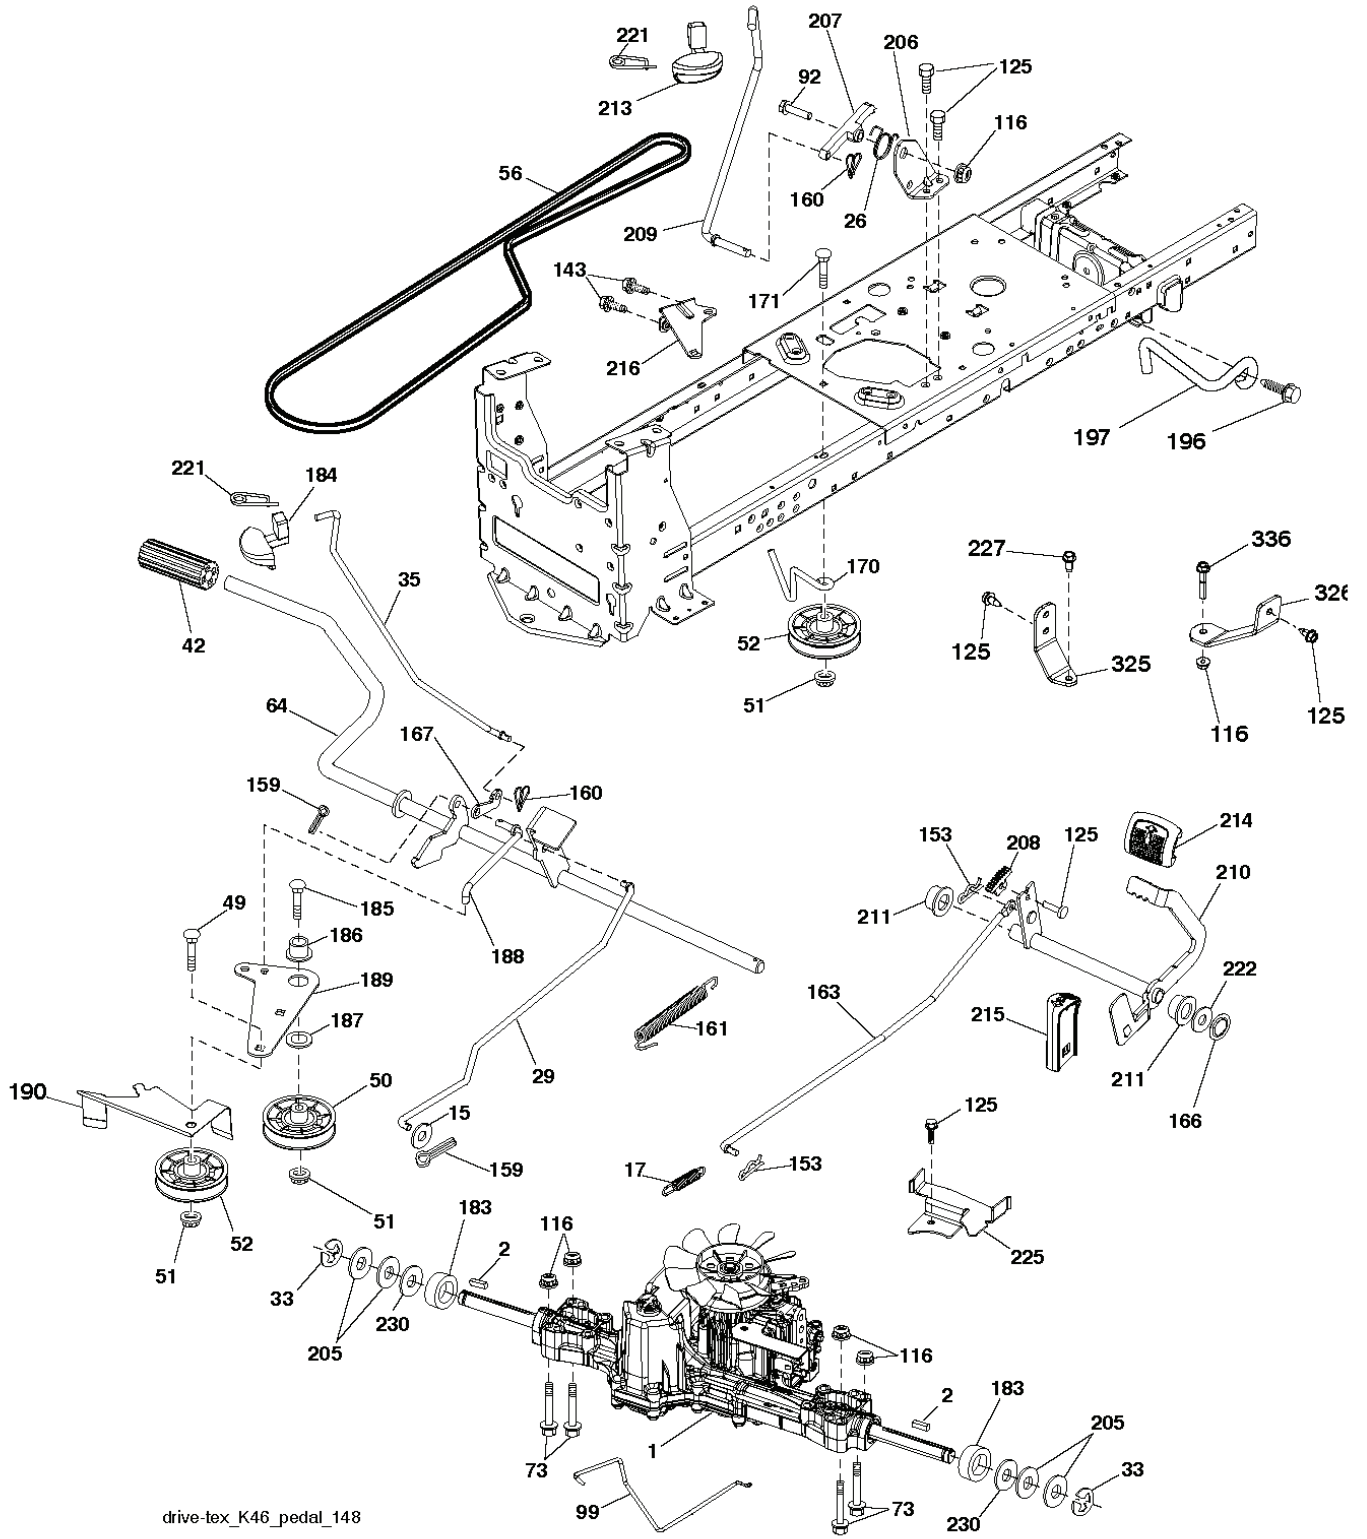

drive-tex_K46_pedal_148

REF.	PART NO.	DESCRIPTION	REMARK	QTY.	KIT
1	000000000	W/O DESCRIPTION	TRANSAXLE TUFFTORQ K46BT (426120)	1	
2	532123583	KEY		1	
15	819131316	WASHER		1	
17	532413678	SRPING.BRAKE.K46.GREEN*SUBS/2*		1	
26	532199679	SPRING		1	
29	532403806	ROD		1	
33	812000001	RETAINER RING		1	
35	583864501	ROD		1	
42	532124872	PEDAL RUBBER		1	
49	872110614	BOLT		1	
50	532194327	PULLEY		1	
51	873900600	NUT		1	
52	532194326	PULLEY		1	
56	532130969	BELT		1	
64	532197865	SHAFT		1	
73	874490540	BOLT		1	
92	874760520	BOLT		1	
99	532415742	ROD		1	
116	873900500	NUT		1	
125	817000512	SCREW		1	
143	817490508	SCREW		1	
153	532124788	RETAINER RING		1	
159	876020412	SPLIT PIN		1	
160	532169484	PIN		1	
161	532105709	SPRING		1	
163	532448275	CONTROL		1	
166	532429164	NUT		1	
167	532405257	LATCH		1	
170	532194322	KEEPER		1	
171	872110616	BOLT		1	
183	532137057	SPACER		1	
184	532441455	HANDLE		1	
185	872110622	BOLT		1	
186	532194321	SPACER		1	
187	819133210	WASHER		1	
188	532194323	LINK		1	
189	532194317	PLATE		1	
190	532194318	BELT GUIDE		1	
196	817000616	SCREW		1	
197	585658601	CLUTCH		1	
205	532121748	WASHER		1	
206	532448596	BRACKET		1	
207	532197868	LATCH		1	
208	532197869	SUPPORT		1	
209	532199592	ROD		1	
210	532400980	PEDAL ARM		1	
211	532120183	BEARING		1	
213	532403119	CONTROL		1	
214	532421263	PAD		1	
215	532401723	PEDAL		1	
216	532196131	BRACKET		1	
221	532403187	SPRING		1	
222	879212010	WASHER		1	
225	532403319	BELT GUIDE		1	
227	817490512	SCREW		1	
230	532188967	WASHER		1	
325	585668502	BRACKET		1	
326	585670802	BRACKET		1	
336	587259601	BOLT		1