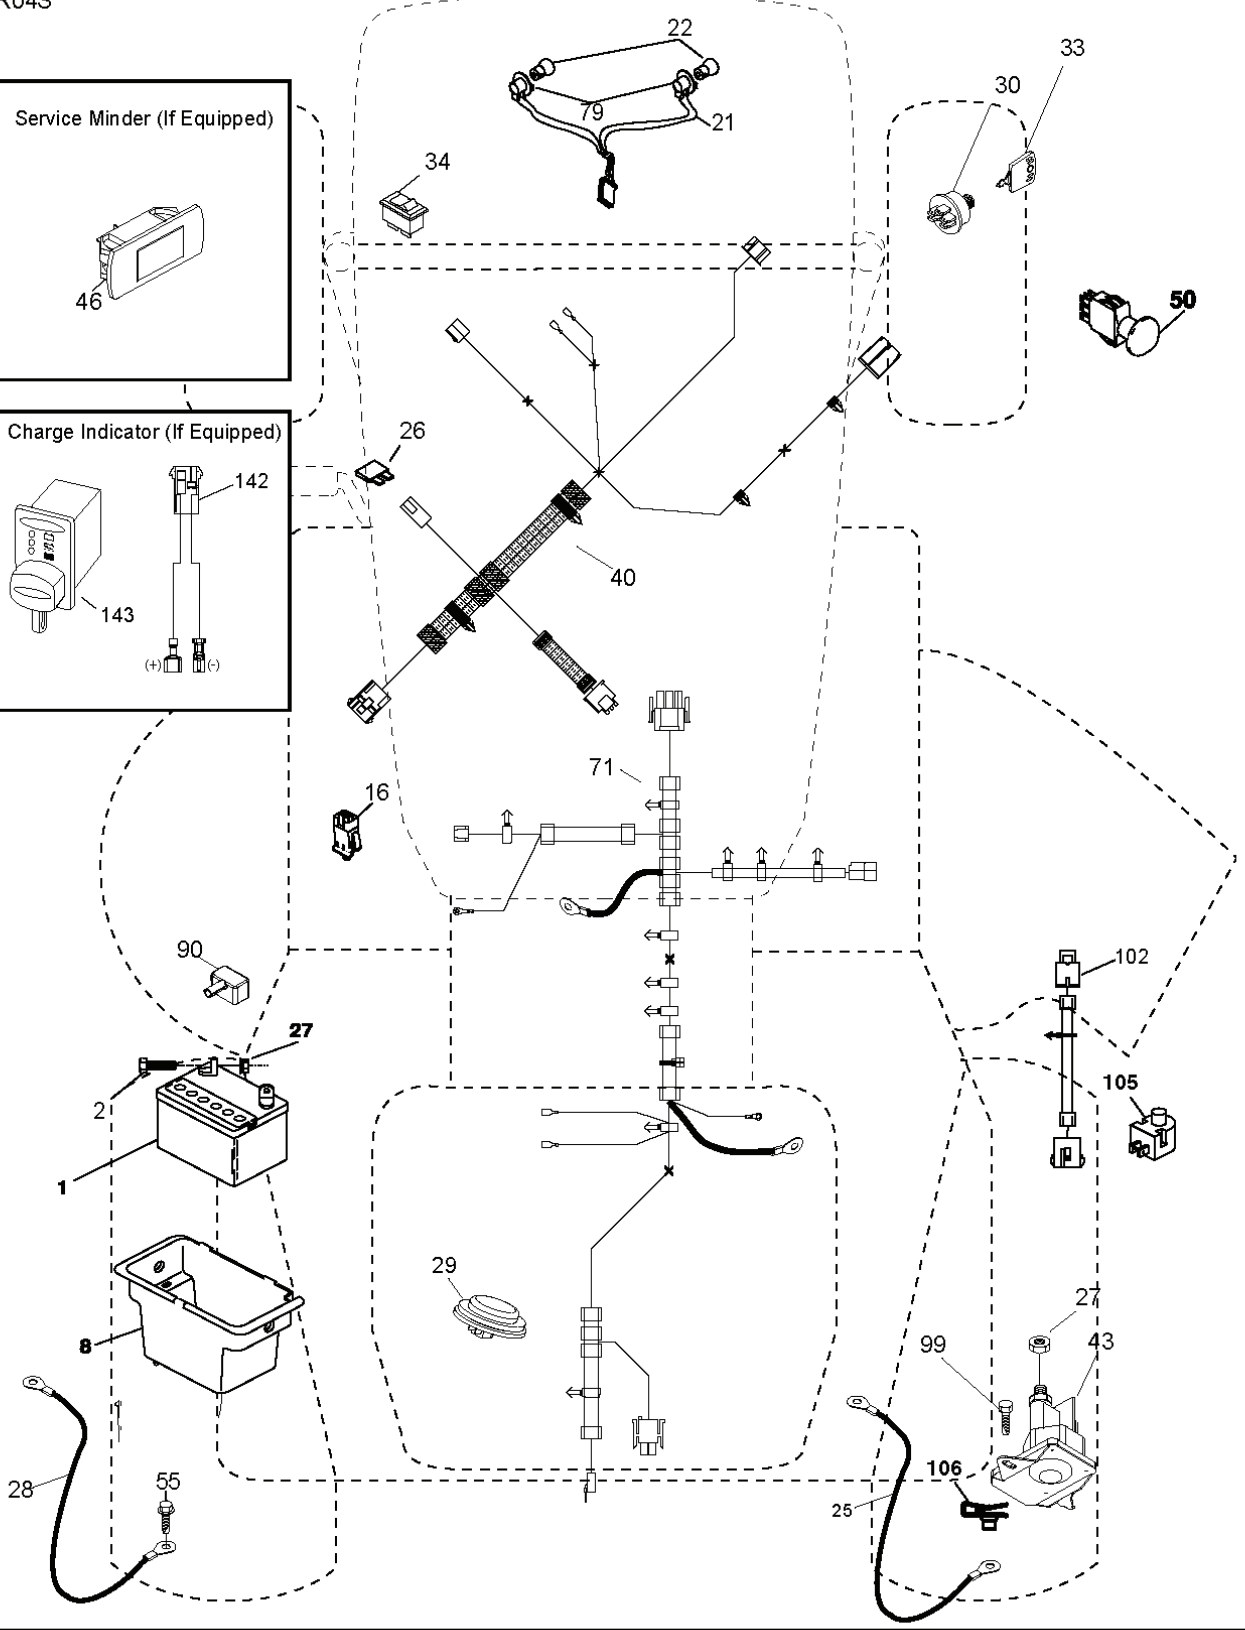

TR04S

REF.	PART NO.	DESCRIPTION	REMARK	QTY.	KIT
1	532163465	BATTERY		1	
2	874760412	BOLT		1	
8	532193228	BOX		1	
16	532176138	MICRO SWITCH		1	
21	532400252	HARNESS		1	
22	532004152	BULB		1	
25	581498001	CABLE		1	
26	532175158	FUSE		1	
27	873510400	NUT		1	
28	532421686	CABLE		1	
29	532401545	SWITCH		1	
30	532193350	IGNITION MODULE		1	
33	532411935	KEY		1	
34	532110712	SWITCH		1	
40	581023201	HARNESS		1	
43	532192507	SOLENOID		1	
46	532401763	DISPLAY		1	
50	532174651	SWITCH		1	
55	817060512	SCREW	TYTT	1	
71	581023001	HARNESS		1	
79	532175242	HOLDER		1	
90	532435395	TERMINAL COVER		1	
99	817670412	SCREW		1	
102	532404454	CABLE		1	
105	532407568	SWITCH		1	
106	532174814	NUT		1	

SPARK ARRESTER KIT

REF.	PART NO.	DESCRIPTION	REMARK	QTY.	KIT
1	000000000	W/O DESCRIPTION	ENGINE KOHLER MODEL SV715-3028 (438341)	1	
2	532445962	MUFFLER		1	
9	584908001	KEEPER		1	
11	587241601	CLUTCH		1	
12	532405097	PULLEY		1	
15	581290101	TANK		1	
18	532430220	FUEL CAP		1	
20	532182937	THROTTLE CONTROL		1	
21	532416358	SCREW		1	
22	532191596	COMMA*RPLPAR 532187767428		1	
28	532401135	LINE.FUEL.64"REAR.EMIS		1	
29	532137180	SPARK ARRESTER KIT	KIT	1	
37	532123487	HOSE CLAMP		1	
41	532126197	WASHER		1	
42	810040700	WASHER		1	
45	873510400	NUT		1	
62	532434017	SHIELD		1	
69	532186054	GASKET MUFFLER		1	
70	583954501	TUBE		1	
71	583954801	TUBE		1	
79	532192334	SCREW		1	
81	532148456	TUBE		1	
82	532428287	PLUG		1	
85	532179953	BOLT		1	
90	817000616	SCREW		1	
92	817120616	SCREW		1	
96	819091416	WASHER		1	
97	817670412	SCREW		1	
102	817000512	SCREW		1	