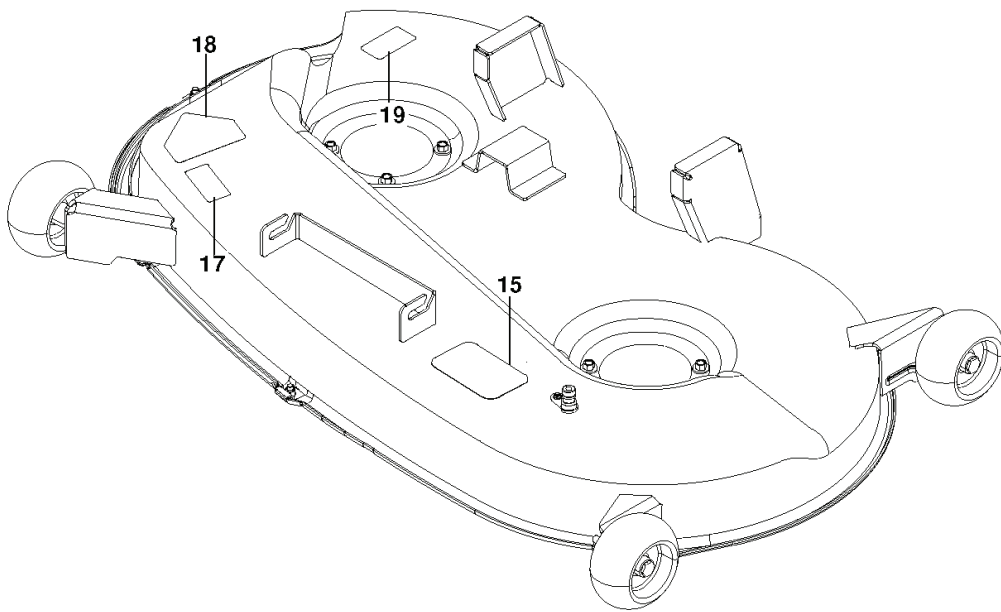

RZ 46215, 967009803, 2013-08

SPARE PARTS LIST

REF.	PART NO.	DESCRIPTION	REMARK	QTY.	KIT
1	532439822	SEAT		1	
2	532196977	PLATE		1	
3	577260503	SUPPORT		1	
4	580308202	SUPPORT		2	
5	532198200	SPRING		1	
6	587613301	SPRING		2	
7	539132140	SWITCH		1	
8	532197661	HANDLE		1	
9	539102587	ABSORBER		2	
10	539104763	CLIP		5	
11	872140506	BOLT		4	
12	510422701	SCREW		2	
13	874780620	BOLT		2	
14	539108503	BOLT		1	
15	817490512	SCREW		4	
16	539110303	BOLT		2	
17	539112899	NUT, 5/16-18, NYLOC		6	
18	521996501	NUT		2	
19	539111897	WASHER		1	
20	819141614	WASHER		2	

REF.	PART NO.	DESCRIPTION	REMARK	QTY.	KIT
1	580435801	BRAKE LEVER ASSY		1	
2	586760202	LEVER	LIFT	1	
3	510422901	ROD		2	
4	580960401	ROD		2	
5	510030701	SPRING		2	
6	812000002	RETAINER RING		3	
7	510207201	GRIP		2	
8	510207301	BUTTON		2	
9	525847201	LINK		2	
10	522858601	ASSEMBLY		2	
11	532195185	ARM		2	
12	510184901	BUSHING		4	
13	539976978	NUT		2	
14	532175994	NUT		2	
15	819091216	WASHER		1	

REF.	PART NO.	DESCRIPTION	REMARK	QTY.	KIT
1	510261802	PLATE		1	
2	510206703	PLATE		1	
3	580528002	PLATE		1	
4	510240502	PLATE		1	
5	522842902	PLATE		1	
6	522719504	PLATE		1	
7	522443302	MOUNT		1	
8	522443304	MOUNT		1	
9	521938101	LINK		1	
10	580501302	BRACKET		2	
11	510177503	FRAME		1	
12	510177403	FRAME		1	
13	510177603	FRAME		1	
14	522956705	GUARD		1	
15	510016503	PEN		1	
16	539102587	ABSORBER		6	
17	539104411	KNOB		1	
18	580486101	SPACER		6	
19	539110674	SCR #10-12X1-1/2HEX WASH HD ZD		3	
19	581514301	SWIVEL		2	
20	872141608	BOLT		4	
21	874780544	BOLT		3	
22	874780564	BOLT		4	
23	874780536	BOLT		6	
24	874780648	BOLT		8	
25	874780416	BOLT		2	
26	874490512	BOLT		2	
27	874490644	BOLT		6	
28	539110674	SCR #10-12X1-1/2HEX WASH HD ZD		4	
29	873800400	NUT		2	
30	539119124	NUT		2	
31	539112899	NUT, 5/16-18, NYLOC		17	
32	521996501	NUT		12	
33	539200282	NUT		6	
34	819111116	WASHER		13	
35	819141614	WASHER		6	
36	819091016	WASHER		2	