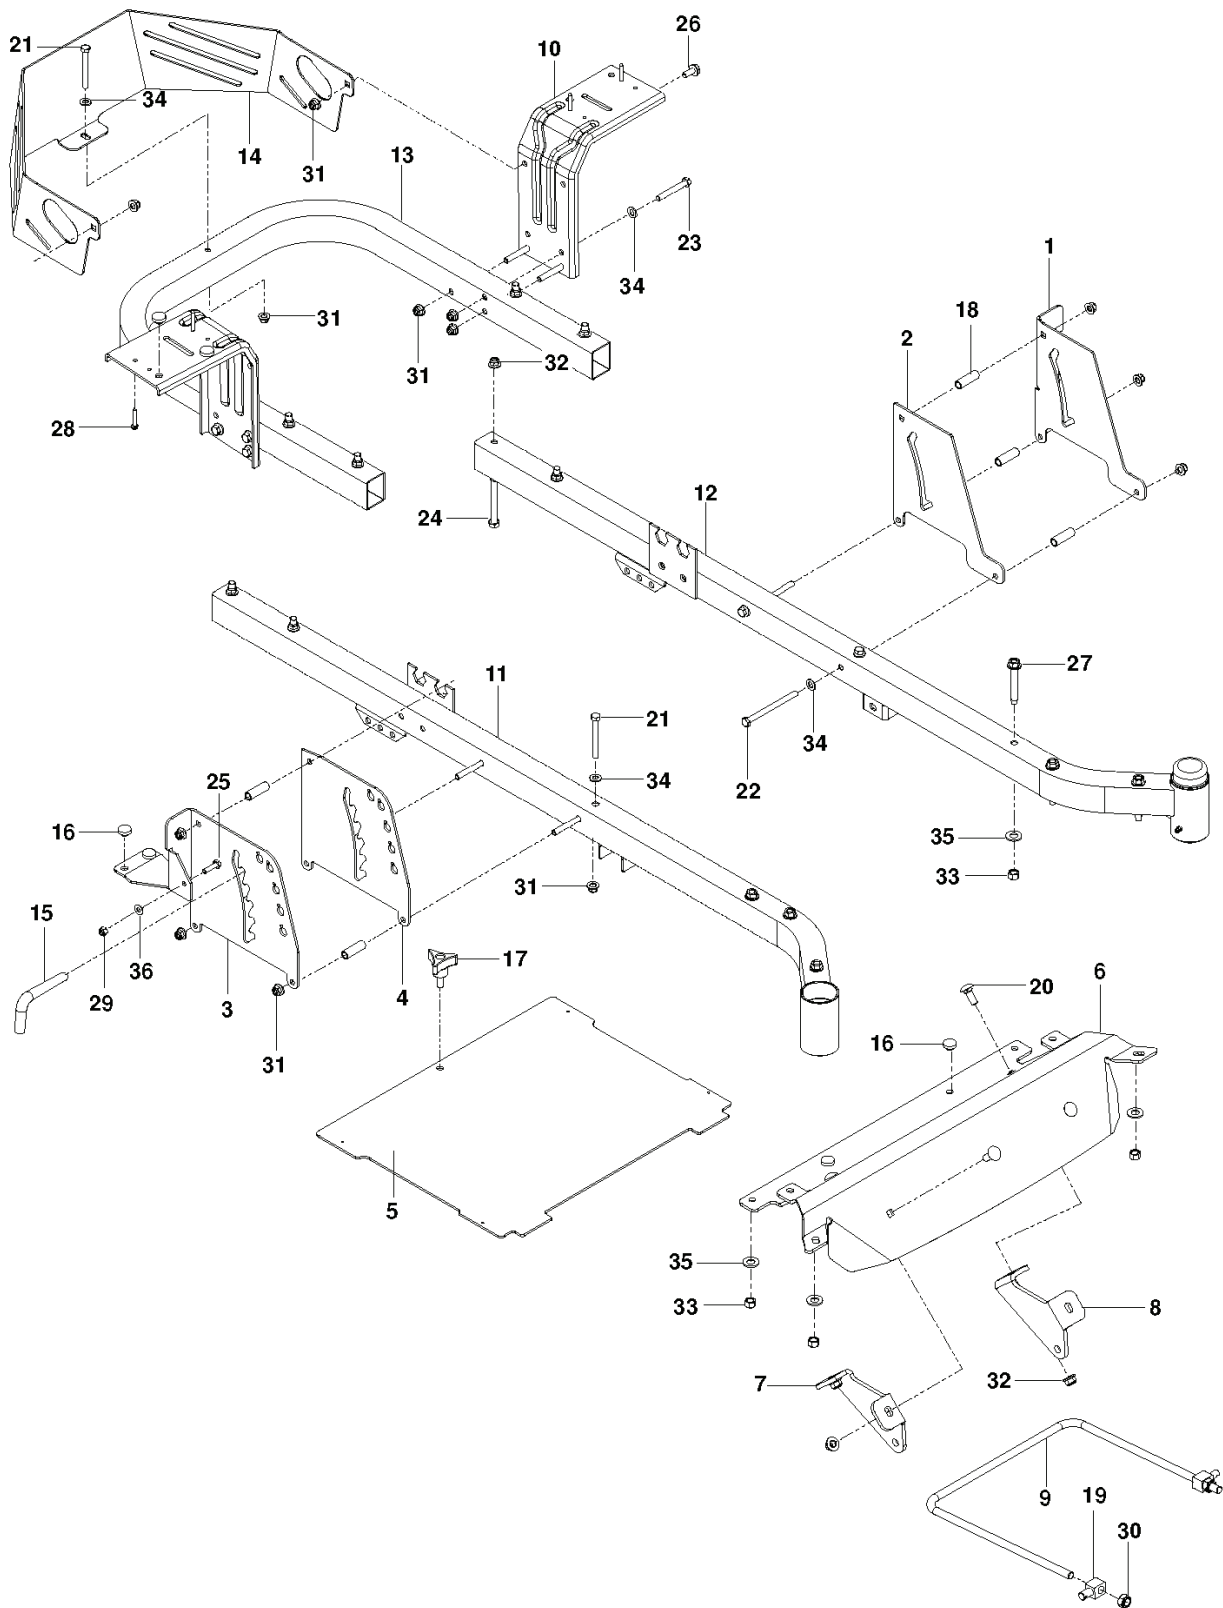

RZ 46215, 967009803, 2013-08

SPARE PARTS LIST

REF.	PART NO.	DESCRIPTION	REMARK	QTY.	KIT
1	532439822	SEAT		1	
2	532196977	PLATE		1	
3	577260503	SUPPORT		1	
4	580308202	SUPPORT		2	
5	532198200	SPRING		1	
6	587613301	SPRING		2	
7	539132140	SWITCH		1	
8	532197661	HANDLE		1	
9	539102587	ABSORBER		2	
10	539104763	CLIP		5	
11	872140506	BOLT		4	
12	510422701	SCREW		2	
13	874780620	BOLT		2	
14	539108503	BOLT		1	
15	817490512	SCREW		4	
16	539110303	BOLT		2	
17	539112899	NUT, 5/16-18, NYLOC		6	
18	521996501	NUT		2	
19	539111897	WASHER		1	
20	819141614	WASHER		2	

REF.	PART NO.	DESCRIPTION	REMARK	QTY.	KIT
1	580435801	BRAKE LEVER ASSY		1	
2	586760202	LEVER	LIFT	1	
3	510422901	ROD		2	
4	580960401	ROD		2	
5	510030701	SPRING		2	
6	812000002	RETAINER RING		3	
7	510207201	GRIP		2	
8	510207301	BUTTON		2	
9	525847201	LINK		2	
10	522858601	ASSEMBLY		2	
11	532195185	ARM		2	
12	510184901	BUSHING		4	
13	539976978	NUT		2	
14	532175994	NUT		2	
15	819091216	WASHER		1	

REF.	PART NO.	DESCRIPTION	REMARK	QTY.	KIT
1	510261802	PLATE		1	
2	510206703	PLATE		1	
3	580528002	PLATE		1	
4	510240502	PLATE		1	
5	522842902	PLATE		1	
6	522719504	PLATE		1	
7	522443302	MOUNT		1	
8	522443304	MOUNT		1	
9	521938101	LINK		1	
10	580501302	BRACKET		2	
11	510177503	FRAME		1	
12	510177403	FRAME		1	
13	510177603	FRAME		1	
14	522956705	GUARD		1	
15	510016503	PEN		1	
16	539102587	ABSORBER		6	
17	539104411	KNOB		1	
18	580486101	SPACER		6	
19	539110674	SCR #10-12X1-1/2HEX WASH HD ZD		3	
19	581514301	SWIVEL		2	
20	872141608	BOLT		4	
21	874780544	BOLT		3	
22	874780564	BOLT		4	
23	874780536	BOLT		6	
24	874780648	BOLT		8	
25	874780416	BOLT		2	
26	874490512	BOLT		2	
27	874490644	BOLT		6	
28	539110674	SCR #10-12X1-1/2HEX WASH HD ZD		4	
29	873800400	NUT		2	
30	539119124	NUT		2	
31	539112899	NUT, 5/16-18, NYLOC		17	
32	521996501	NUT		12	
33	539200282	NUT		6	
34	819111116	WASHER		13	
35	819141614	WASHER		6	
36	819091016	WASHER		2	