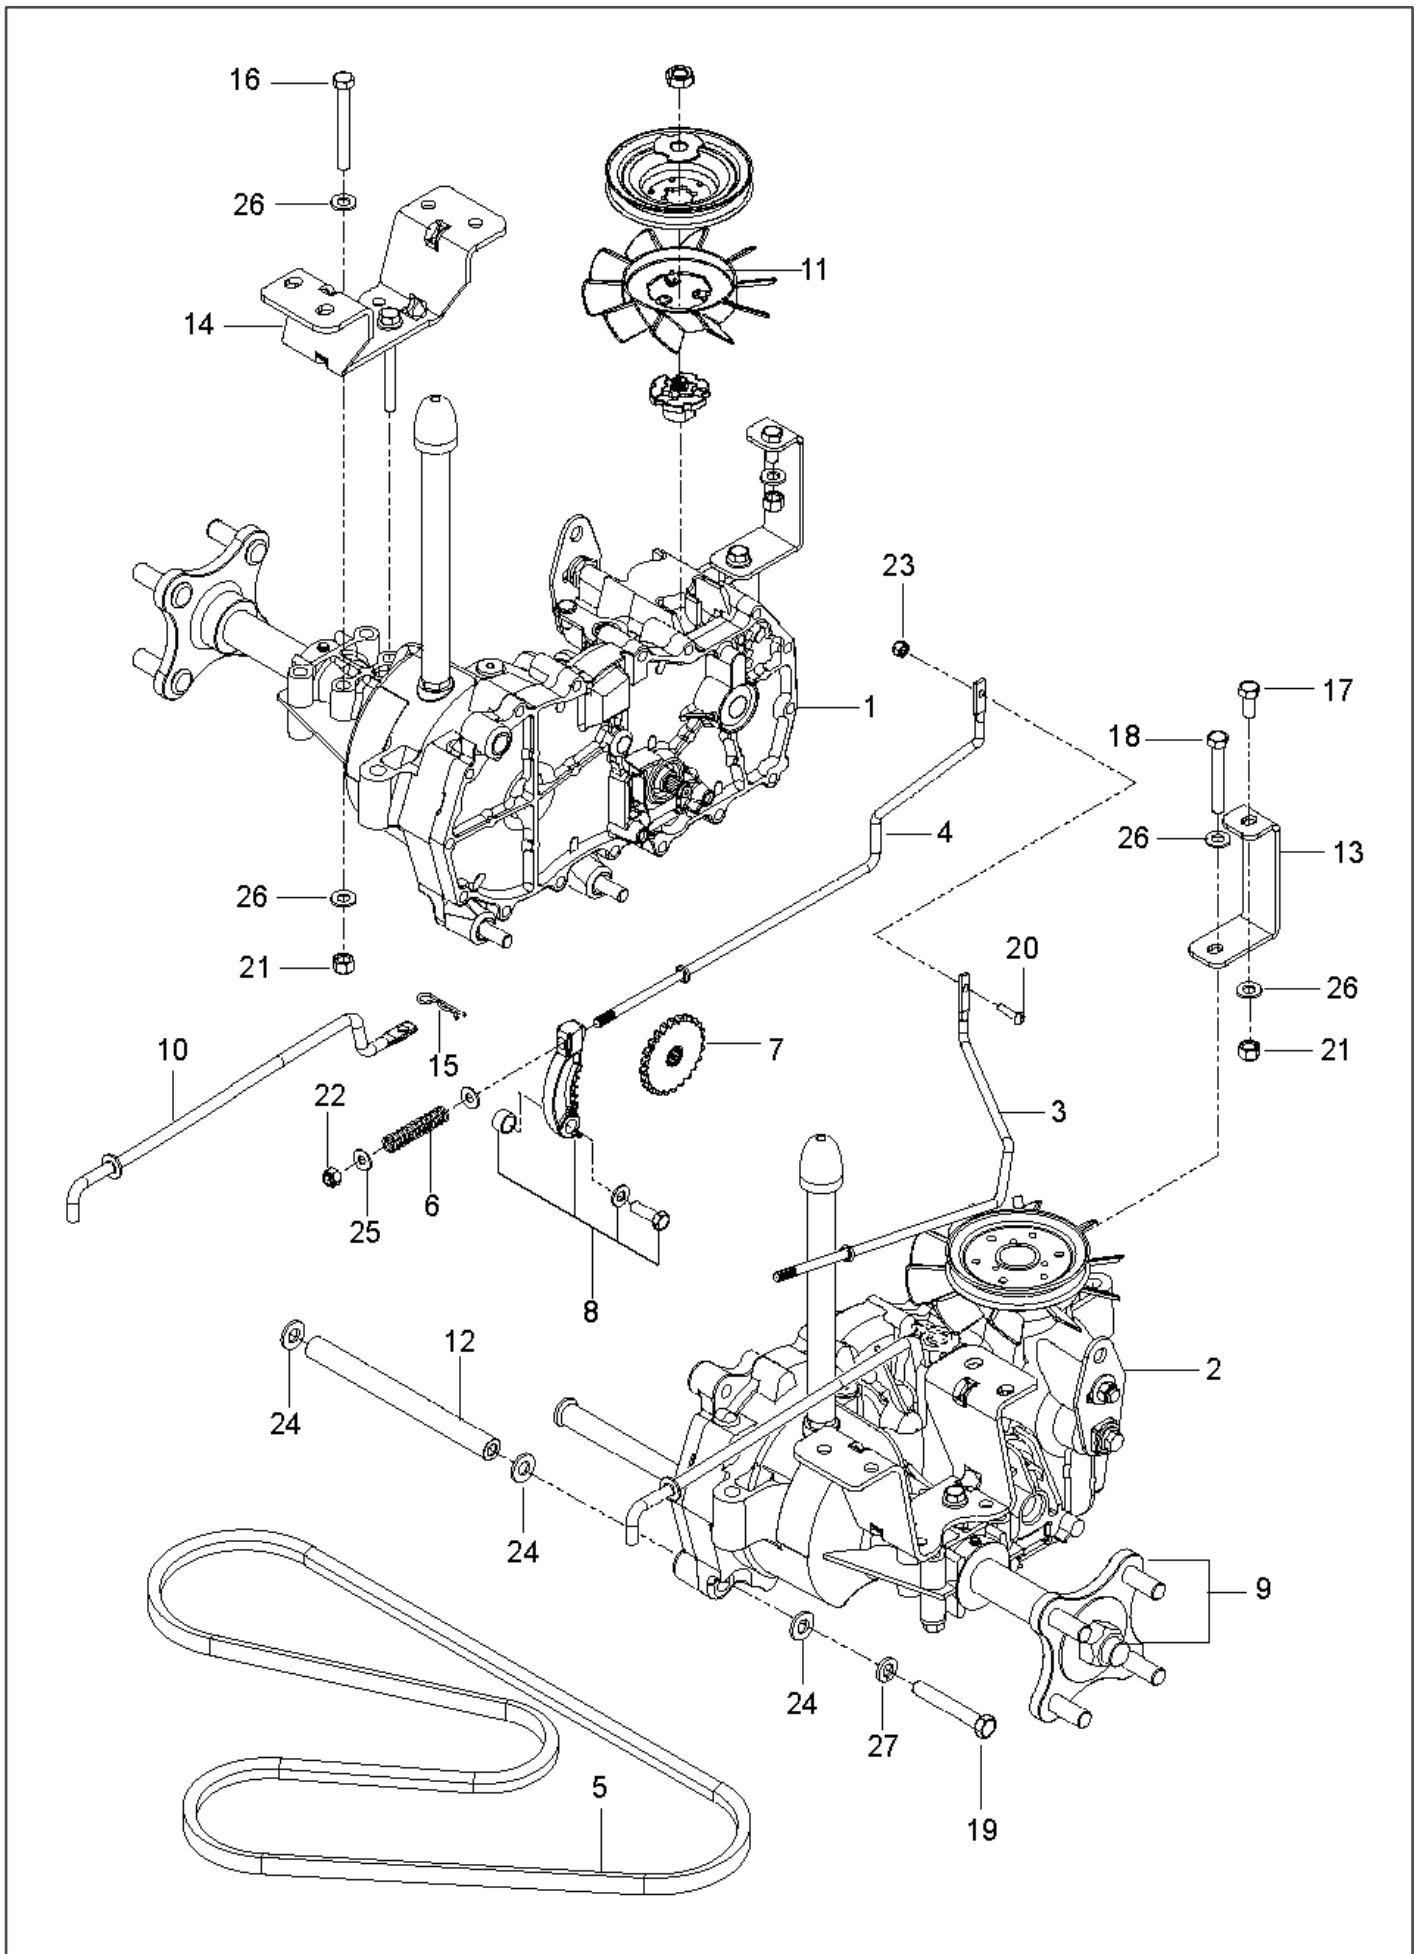

RZ 46215, 967009803, 2013-08

SPARE PARTS LIST

REF.	PART NO.	DESCRIPTION	REMARK	QTY.	KIT
1	532439822	SEAT		1	
2	532196977	PLATE		1	
3	577260503	SUPPORT		1	
4	580308202	SUPPORT		2	
5	532198200	SPRING		1	
6	587613301	SPRING		2	
7	539132140	SWITCH		1	
8	532197661	HANDLE		1	
9	539102587	ABSORBER		2	
10	539104763	CLIP		5	
11	872140506	BOLT		4	
12	510422701	SCREW		2	
13	874780620	BOLT		2	
14	539108503	BOLT		1	
15	817490512	SCREW		4	
16	539110303	BOLT		2	
17	539112899	NUT, 5/16-18, NYLOC		6	
18	521996501	NUT		2	
19	539111897	WASHER		1	
20	819141614	WASHER		2	

REF.	PART NO.	DESCRIPTION	REMARK	QTY.	KIT
1	580435801	BRAKE LEVER ASSY		1	
2	586760202	LEVER	LIFT	1	
3	510422901	ROD		2	
4	580960401	ROD		2	
5	510030701	SPRING		2	
6	812000002	RETAINER RING		3	
7	510207201	GRIP		2	
8	510207301	BUTTON		2	
9	525847201	LINK		2	
10	522858601	ASSEMBLY		2	
11	532195185	ARM		2	
12	510184901	BUSHING		4	
13	539976978	NUT		2	
14	532175994	NUT		2	
15	819091216	WASHER		1	

REF.	PART NO.	DESCRIPTION	REMARK	QTY.	KIT
1	510261802	PLATE		1	
2	510206703	PLATE		1	
3	580528002	PLATE		1	
4	510240502	PLATE		1	
5	522842902	PLATE		1	
6	522719504	PLATE		1	
7	522443302	MOUNT		1	
8	522443304	MOUNT		1	
9	521938101	LINK		1	
10	580501302	BRACKET		2	
11	510177503	FRAME		1	
12	510177403	FRAME		1	
13	510177603	FRAME		1	
14	522956705	GUARD		1	
15	510016503	PEN		1	
16	539102587	ABSORBER		6	
17	539104411	KNOB		1	
18	580486101	SPACER		6	
19	539110674	SCR #10-12X1-1/2HEX WASH HD ZD		3	
19	581514301	SWIVEL		2	
20	872141608	BOLT		4	
21	874780544	BOLT		3	
22	874780564	BOLT		4	
23	874780536	BOLT		6	
24	874780648	BOLT		8	
25	874780416	BOLT		2	
26	874490512	BOLT		2	
27	874490644	BOLT		6	
28	539110674	SCR #10-12X1-1/2HEX WASH HD ZD		4	
29	873800400	NUT		2	
30	539119124	NUT		2	
31	539112899	NUT, 5/16-18, NYLOC		17	
32	521996501	NUT		12	
33	539200282	NUT		6	
34	819111116	WASHER		13	
35	819141614	WASHER		6	
36	819091016	WASHER		2	