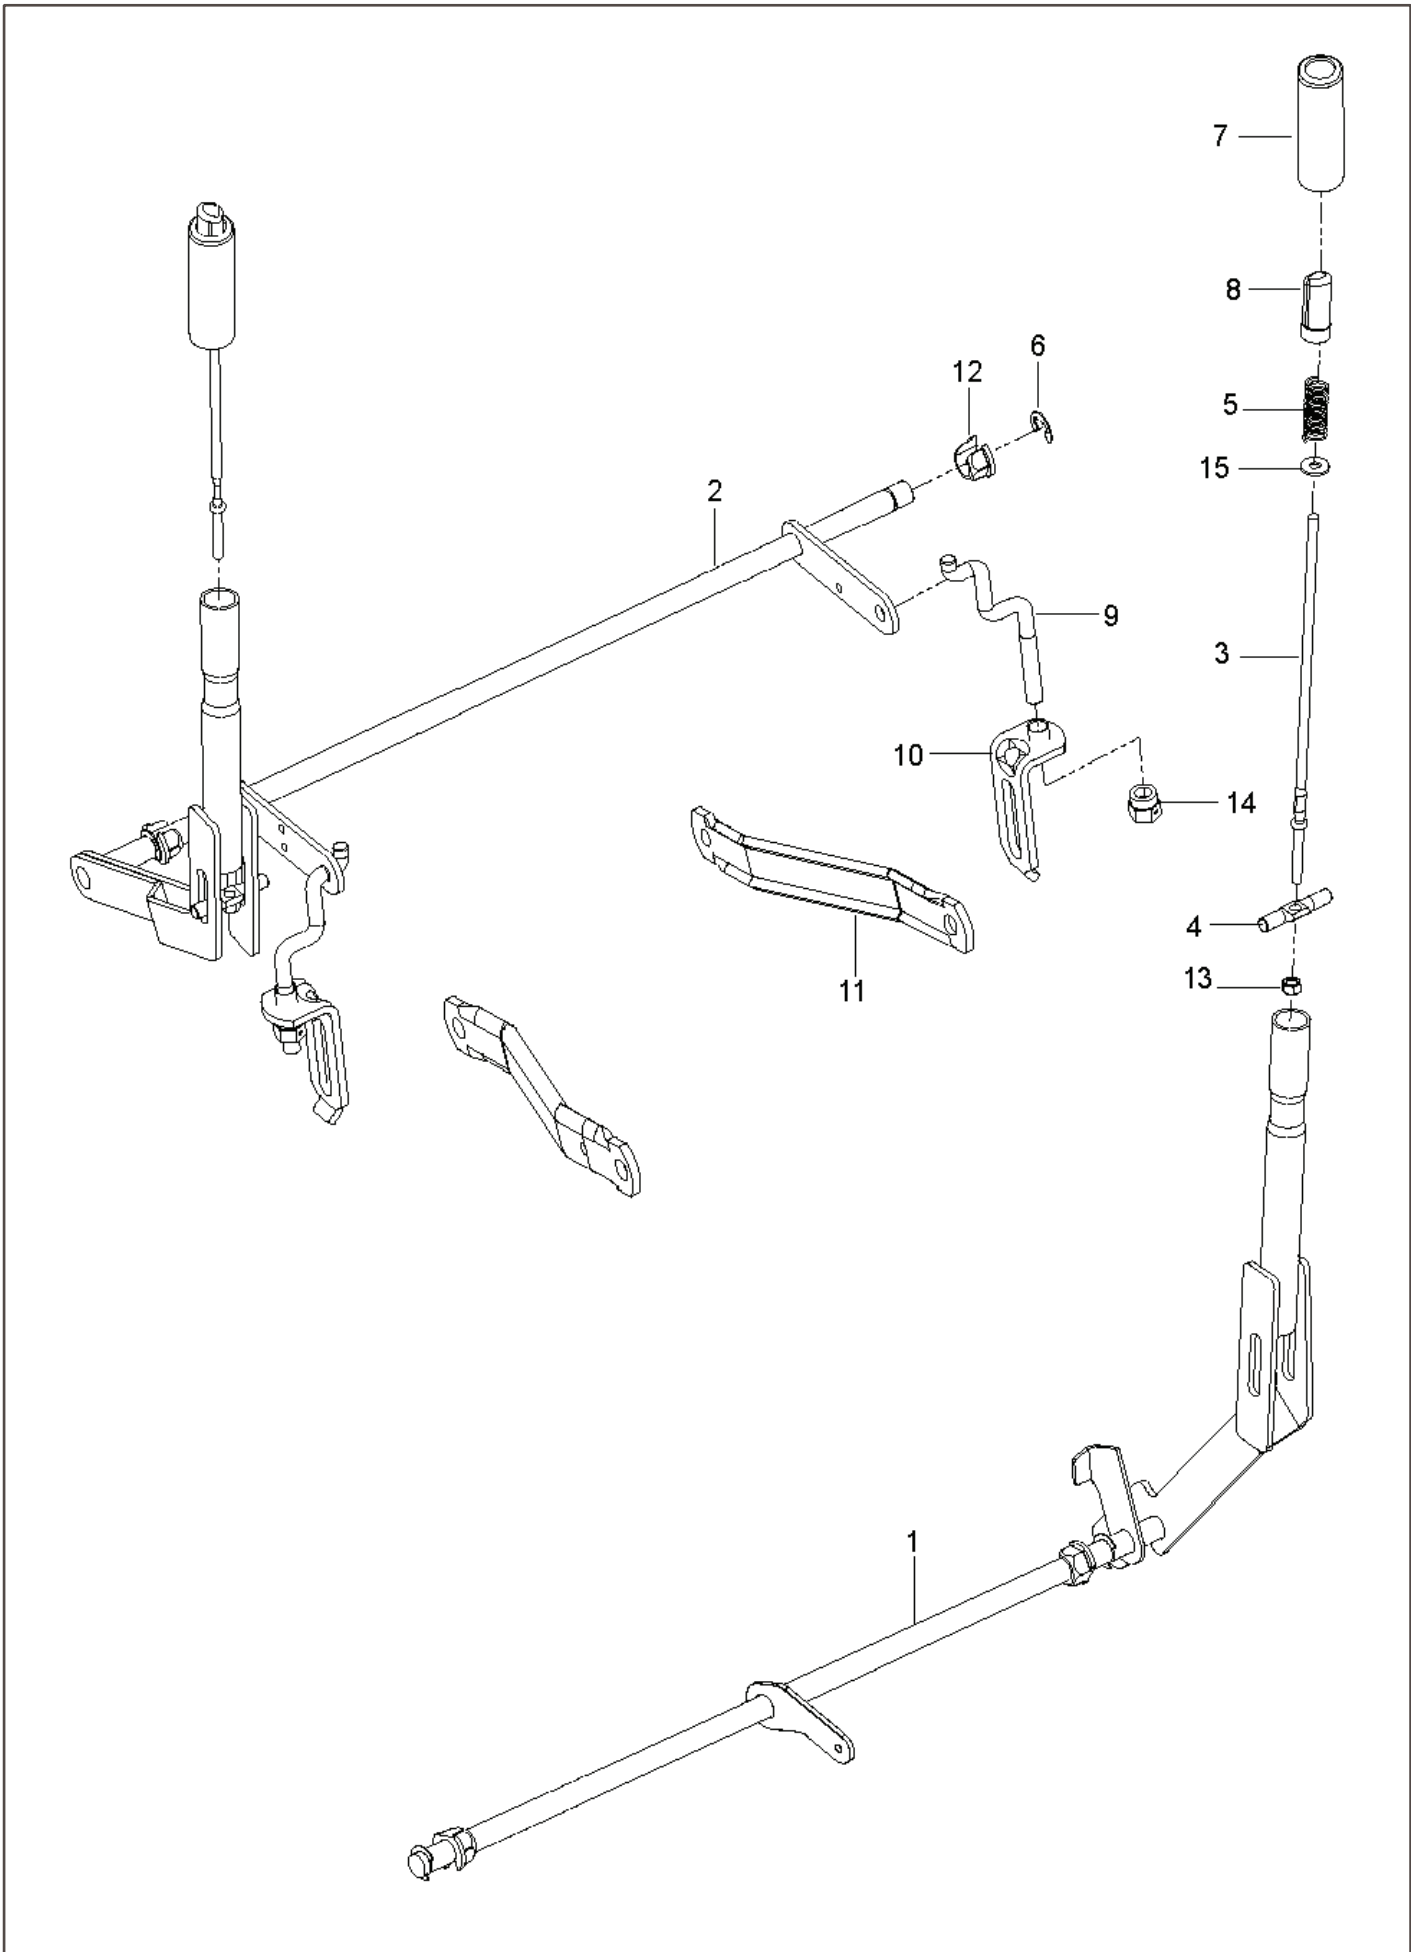

RZ 46215, 967009803, 2013-08

SPARE PARTS LIST

REF.	PART NO.	DESCRIPTION	REMARK	QTY.	KIT
1	532439822	SEAT		1	
2	532196977	PLATE		1	
3	577260503	SUPPORT		1	
4	580308202	SUPPORT		2	
5	532198200	SPRING		1	
6	587613301	SPRING		2	
7	539132140	SWITCH		1	
8	532197661	HANDLE		1	
9	539102587	ABSORBER		2	
10	539104763	CLIP		5	
11	872140506	BOLT		4	
12	510422701	SCREW		2	
13	874780620	BOLT		2	
14	539108503	BOLT		1	
15	817490512	SCREW		4	
16	539110303	BOLT		2	
17	539112899	NUT, 5/16-18, NYLOC		6	
18	521996501	NUT		2	
19	539111897	WASHER		1	
20	819141614	WASHER		2	

REF.	PART NO.	DESCRIPTION	REMARK	QTY.	KIT
1	580435801	BRAKE LEVER ASSY		1	
2	586760202	LEVER	LIFT	1	
3	510422901	ROD		2	
4	580960401	ROD		2	
5	510030701	SPRING		2	
6	812000002	RETAINER RING		3	
7	510207201	GRIP		2	
8	510207301	BUTTON		2	
9	525847201	LINK		2	
10	522858601	ASSEMBLY		2	
11	532195185	ARM		2	
12	510184901	BUSHING		4	
13	539976978	NUT		2	
14	532175994	NUT		2	
15	819091216	WASHER		1	

REF.	PART NO.	DESCRIPTION	REMARK	QTY.	KIT
1	510261802	PLATE		1	
2	510206703	PLATE		1	
3	580528002	PLATE		1	
4	510240502	PLATE		1	
5	522842902	PLATE		1	
6	522719504	PLATE		1	
7	522443302	MOUNT		1	
8	522443304	MOUNT		1	
9	521938101	LINK		1	
10	580501302	BRACKET		2	
11	510177503	FRAME		1	
12	510177403	FRAME		1	
13	510177603	FRAME		1	
14	522956705	GUARD		1	
15	510016503	PEN		1	
16	539102587	ABSORBER		6	
17	539104411	KNOB		1	
18	580486101	SPACER		6	
19	539110674	SCR #10-12X1-1/2HEX WASH HD ZD		3	
19	581514301	SWIVEL		2	
20	872141608	BOLT		4	
21	874780544	BOLT		3	
22	874780564	BOLT		4	
23	874780536	BOLT		6	
24	874780648	BOLT		8	
25	874780416	BOLT		2	
26	874490512	BOLT		2	
27	874490644	BOLT		6	
28	539110674	SCR #10-12X1-1/2HEX WASH HD ZD		4	
29	873800400	NUT		2	
30	539119124	NUT		2	
31	539112899	NUT, 5/16-18, NYLOC		17	
32	521996501	NUT		12	
33	539200282	NUT		6	
34	819111116	WASHER		13	
35	819141614	WASHER		6	
36	819091016	WASHER		2	