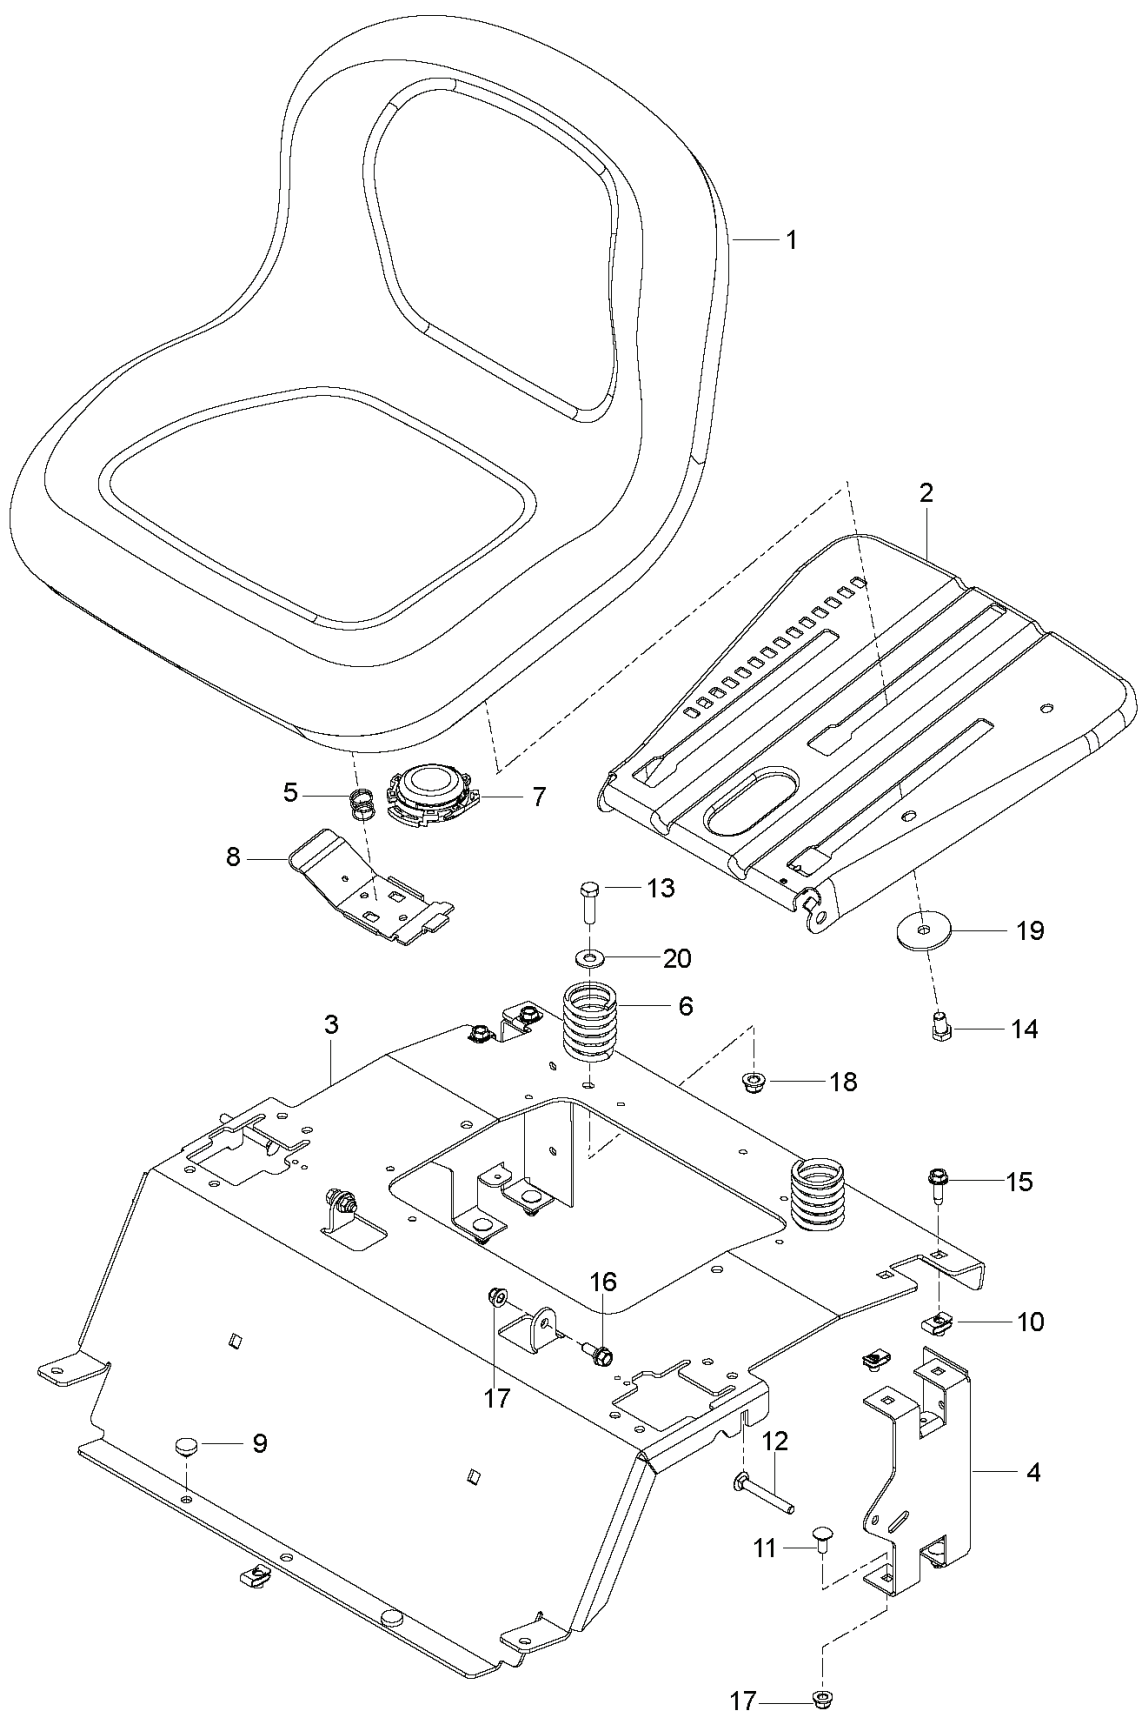

RZ 46215, 967009803, 2013-08

SPARE PARTS LIST

REF.	PART NO.	DESCRIPTION	REMARK	QTY.	KIT
1	532439822	SEAT		1	
2	532196977	PLATE		1	
3	577260503	SUPPORT		1	
4	580308202	SUPPORT		2	
5	532198200	SPRING		1	
6	587613301	SPRING		2	
7	539132140	SWITCH		1	
8	532197661	HANDLE		1	
9	539102587	ABSORBER		2	
10	539104763	CLIP		5	
11	872140506	BOLT		4	
12	510422701	SCREW		2	
13	874780620	BOLT		2	
14	539108503	BOLT		1	
15	817490512	SCREW		4	
16	539110303	BOLT		2	
17	539112899	NUT, 5/16-18, NYLOC		6	
18	521996501	NUT		2	
19	539111897	WASHER		1	
20	819141614	WASHER		2	

REF.	PART NO.	DESCRIPTION	REMARK	QTY.	KIT
1	580435801	BRAKE LEVER ASSY		1	
2	586760202	LEVER	LIFT	1	
3	510422901	ROD		2	
4	580960401	ROD		2	
5	510030701	SPRING		2	
6	812000002	RETAINER RING		3	
7	510207201	GRIP		2	
8	510207301	BUTTON		2	
9	525847201	LINK		2	
10	522858601	ASSEMBLY		2	
11	532195185	ARM		2	
12	510184901	BUSHING		4	
13	539976978	NUT		2	
14	532175994	NUT		2	
15	819091216	WASHER		1	

REF.	PART NO.	DESCRIPTION	REMARK	QTY.	KIT
1	510261802	PLATE		1	
2	510206703	PLATE		1	
3	580528002	PLATE		1	
4	510240502	PLATE		1	
5	522842902	PLATE		1	
6	522719504	PLATE		1	
7	522443302	MOUNT		1	
8	522443304	MOUNT		1	
9	521938101	LINK		1	
10	580501302	BRACKET		2	
11	510177503	FRAME		1	
12	510177403	FRAME		1	
13	510177603	FRAME		1	
14	522956705	GUARD		1	
15	510016503	PEN		1	
16	539102587	ABSORBER		6	
17	539104411	KNOB		1	
18	580486101	SPACER		6	
19	539110674	SCR #10-12X1-1/2HEX WASH HD ZD		3	
19	581514301	SWIVEL		2	
20	872141608	BOLT		4	
21	874780544	BOLT		3	
22	874780564	BOLT		4	
23	874780536	BOLT		6	
24	874780648	BOLT		8	
25	874780416	BOLT		2	
26	874490512	BOLT		2	
27	874490644	BOLT		6	
28	539110674	SCR #10-12X1-1/2HEX WASH HD ZD		4	
29	873800400	NUT		2	
30	539119124	NUT		2	
31	539112899	NUT, 5/16-18, NYLOC		17	
32	521996501	NUT		12	
33	539200282	NUT		6	
34	819111116	WASHER		13	
35	819141614	WASHER		6	
36	819091016	WASHER		2	