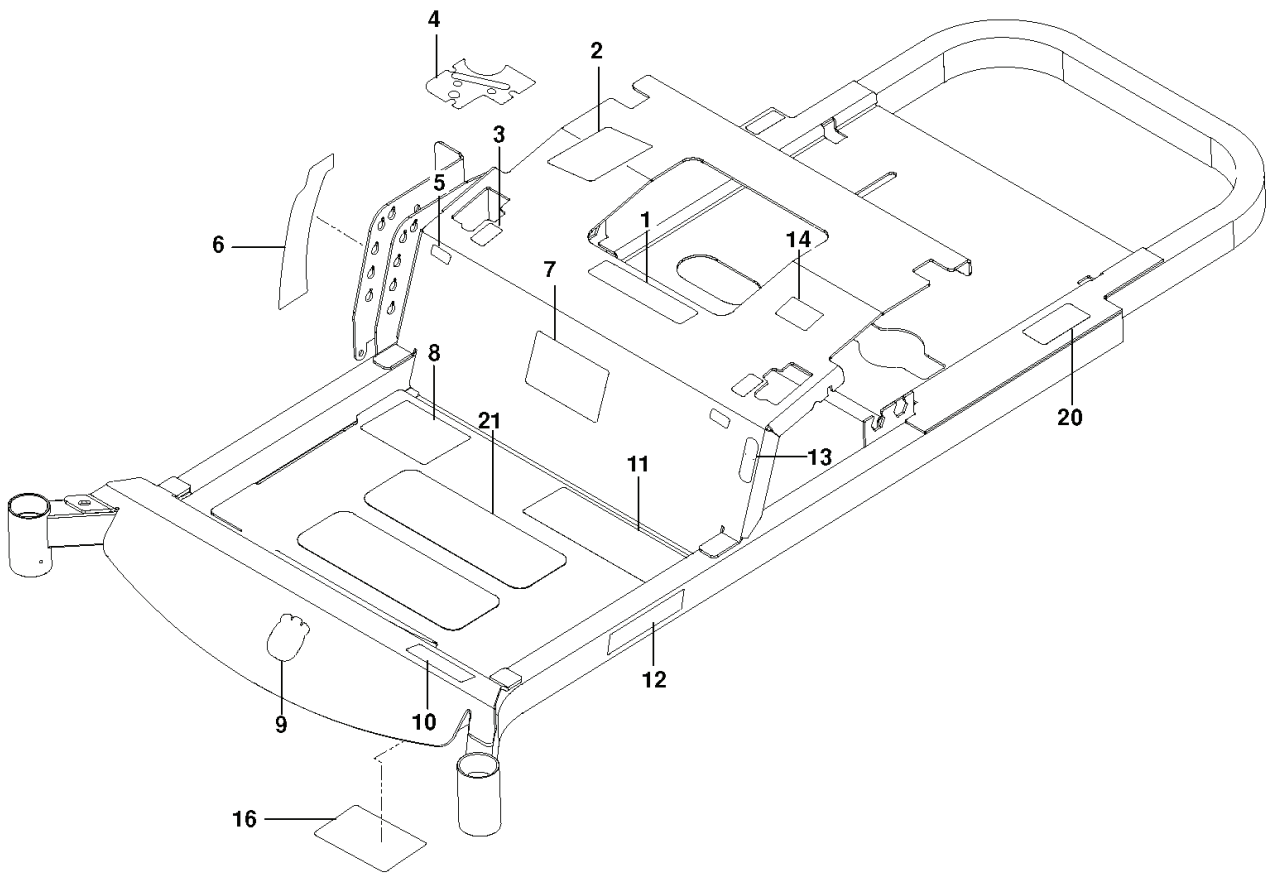

RZ 46215, 967009803, 2013-08

SPARE PARTS LIST

REF.	PART NO.	DESCRIPTION	REMARK	QTY.	KIT
1	532439822	SEAT		1	
2	532196977	PLATE		1	
3	577260503	SUPPORT		1	
4	580308202	SUPPORT		2	
5	532198200	SPRING		1	
6	587613301	SPRING		2	
7	539132140	SWITCH		1	
8	532197661	HANDLE		1	
9	539102587	ABSORBER		2	
10	539104763	CLIP		5	
11	872140506	BOLT		4	
12	510422701	SCREW		2	
13	874780620	BOLT		2	
14	539108503	BOLT		1	
15	817490512	SCREW		4	
16	539110303	BOLT		2	
17	539112899	NUT, 5/16-18, NYLOC		6	
18	521996501	NUT		2	
19	539111897	WASHER		1	
20	819141614	WASHER		2	

REF.	PART NO.	DESCRIPTION	REMARK	QTY.	KIT
1	580435801	BRAKE LEVER ASSY		1	
2	586760202	LEVER	LIFT	1	
3	510422901	ROD		2	
4	580960401	ROD		2	
5	510030701	SPRING		2	
6	812000002	RETAINER RING		3	
7	510207201	GRIP		2	
8	510207301	BUTTON		2	
9	525847201	LINK		2	
10	522858601	ASSEMBLY		2	
11	532195185	ARM		2	
12	510184901	BUSHING		4	
13	539976978	NUT		2	
14	532175994	NUT		2	
15	819091216	WASHER		1	

REF.	PART NO.	DESCRIPTION	REMARK	QTY.	KIT
1	510261802	PLATE		1	
2	510206703	PLATE		1	
3	580528002	PLATE		1	
4	510240502	PLATE		1	
5	522842902	PLATE		1	
6	522719504	PLATE		1	
7	522443302	MOUNT		1	
8	522443304	MOUNT		1	
9	521938101	LINK		1	
10	580501302	BRACKET		2	
11	510177503	FRAME		1	
12	510177403	FRAME		1	
13	510177603	FRAME		1	
14	522956705	GUARD		1	
15	510016503	PEN		1	
16	539102587	ABSORBER		6	
17	539104411	KNOB		1	
18	580486101	SPACER		6	
19	539110674	SCR #10-12X1-1/2HEX WASH HD ZD		3	
19	581514301	SWIVEL		2	
20	872141608	BOLT		4	
21	874780544	BOLT		3	
22	874780564	BOLT		4	
23	874780536	BOLT		6	
24	874780648	BOLT		8	
25	874780416	BOLT		2	
26	874490512	BOLT		2	
27	874490644	BOLT		6	
28	539110674	SCR #10-12X1-1/2HEX WASH HD ZD		4	
29	873800400	NUT		2	
30	539119124	NUT		2	
31	539112899	NUT, 5/16-18, NYLOC		17	
32	521996501	NUT		12	
33	539200282	NUT		6	
34	819111116	WASHER		13	
35	819141614	WASHER		6	
36	819091016	WASHER		2	