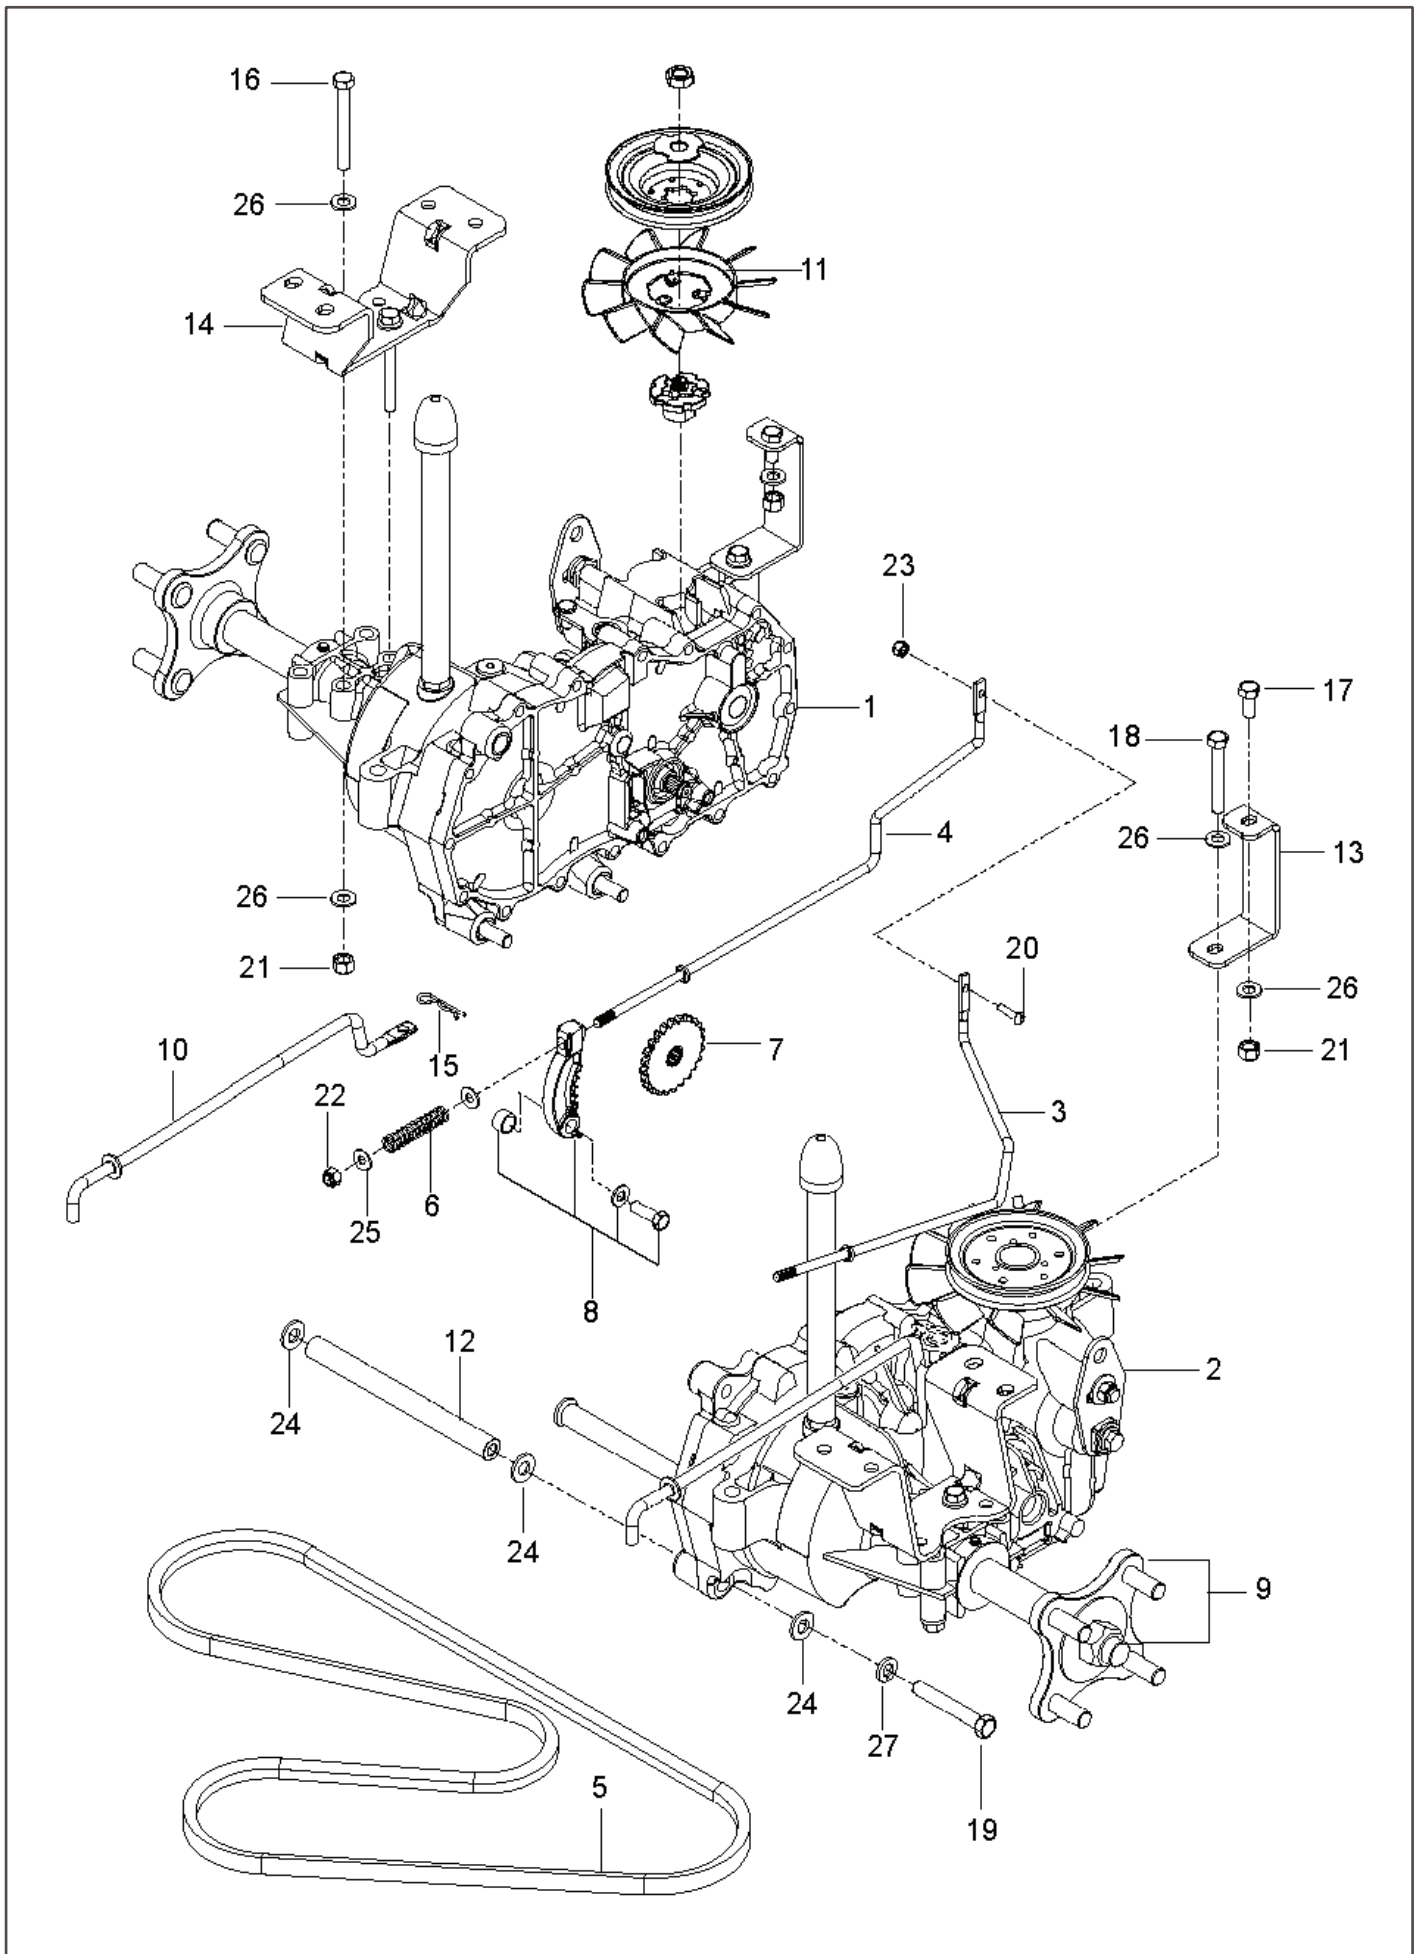

RZ 46215, 967009805, 2013-11

SPARE PARTS LIST

REF.	PART NO.	DESCRIPTION	REMARK	QTY.	KIT
1	580435801	BRAKE LEVER ASSY		1	
2	586760202	LEVER	LIFT	1	
3	510422901	ROD		2	
4	580960401	ROD		2	
5	510030701	SPRING		2	
6	812000002	RETAINER RING		3	
7	510207201	GRIP		2	
8	510207301	BUTTON		2	
9	525847201	LINK		2	
10	522858601	ASSEMBLY		2	
11	532195185	ARM		2	
12	510184901	BUSHING		4	
13	539976978	NUT		2	
14	532175994	NUT		2	
15	819091216	WASHER		1	

REF.	PART NO.	DESCRIPTION	REMARK	QTY.	KIT
1	539105745	DECAL		1	
2	539110522	DECAL		1	
3	539103333	DECAL		2	
4	576916702	DECAL		1	
5	539110974	DECAL		1	
6	576979101	DECAL		1	
7	539108179	DECAL		1	
8	539113213	DECAL		1	
9	532428676	DECAL		1	
10	585712301	DECAL		1	
11	539109908	DECAL		1	
12	532429196	DECAL		2	
13	539120006	DECAL		1	
14	539108386	DECAL		1	
15	510240201	DECAL		1	
16	539109897	DECAL		1	
17	539105746	DECAL		1	
18	539913010	DECAL		1	
19	581724401	DECAL		1	
20	539108385	DECAL		1	
21	539977778	MAT		3	

REF.	PART NO.	DESCRIPTION	REMARK	QTY.	KIT
1	510261802	PLATE		1	
2	510206703	PLATE		1	
3	580528002	PLATE		1	
4	510240502	PLATE		1	
5	522842902	PLATE		1	
6	522719504	PLATE		1	
7	522443302	MOUNT		1	
8	522443304	MOUNT		1	
9	521938101	LINK		1	
10	580501302	BRACKET		2	
11	510177503	FRAME		1	
12	510177403	FRAME		1	
13	510177603	FRAME		1	
14	522956705	GUARD		1	
15	510016503	PEN		1	
16	539102587	ABSORBER		6	
17	539104411	KNOB		1	
18	580486101	SPACER		6	
19	539114789	SWIVEL		2	
20	872141608	BOLT		4	
21	874780544	BOLT		3	
22	874780564	BOLT		4	
23	874780536	BOLT		6	
24	874780648	BOLT		8	
25	874780416	BOLT		2	
26	874490512	BOLT		2	
27	874490644	BOLT		6	
28	539110674	SCR #10-12X1-1/2HEX WASH HD ZD		4	
29	873800400	NUT		2	
30	539119124	NUT		2	
31	539112899	NUT, 5/16-18, NYLOC		17	
32	521996501	NUT		12	
33	539200282	NUT		6	
34	819111116	WASHER		13	
35	819141614	WASHER		6	
36	819091016	WASHER		2	