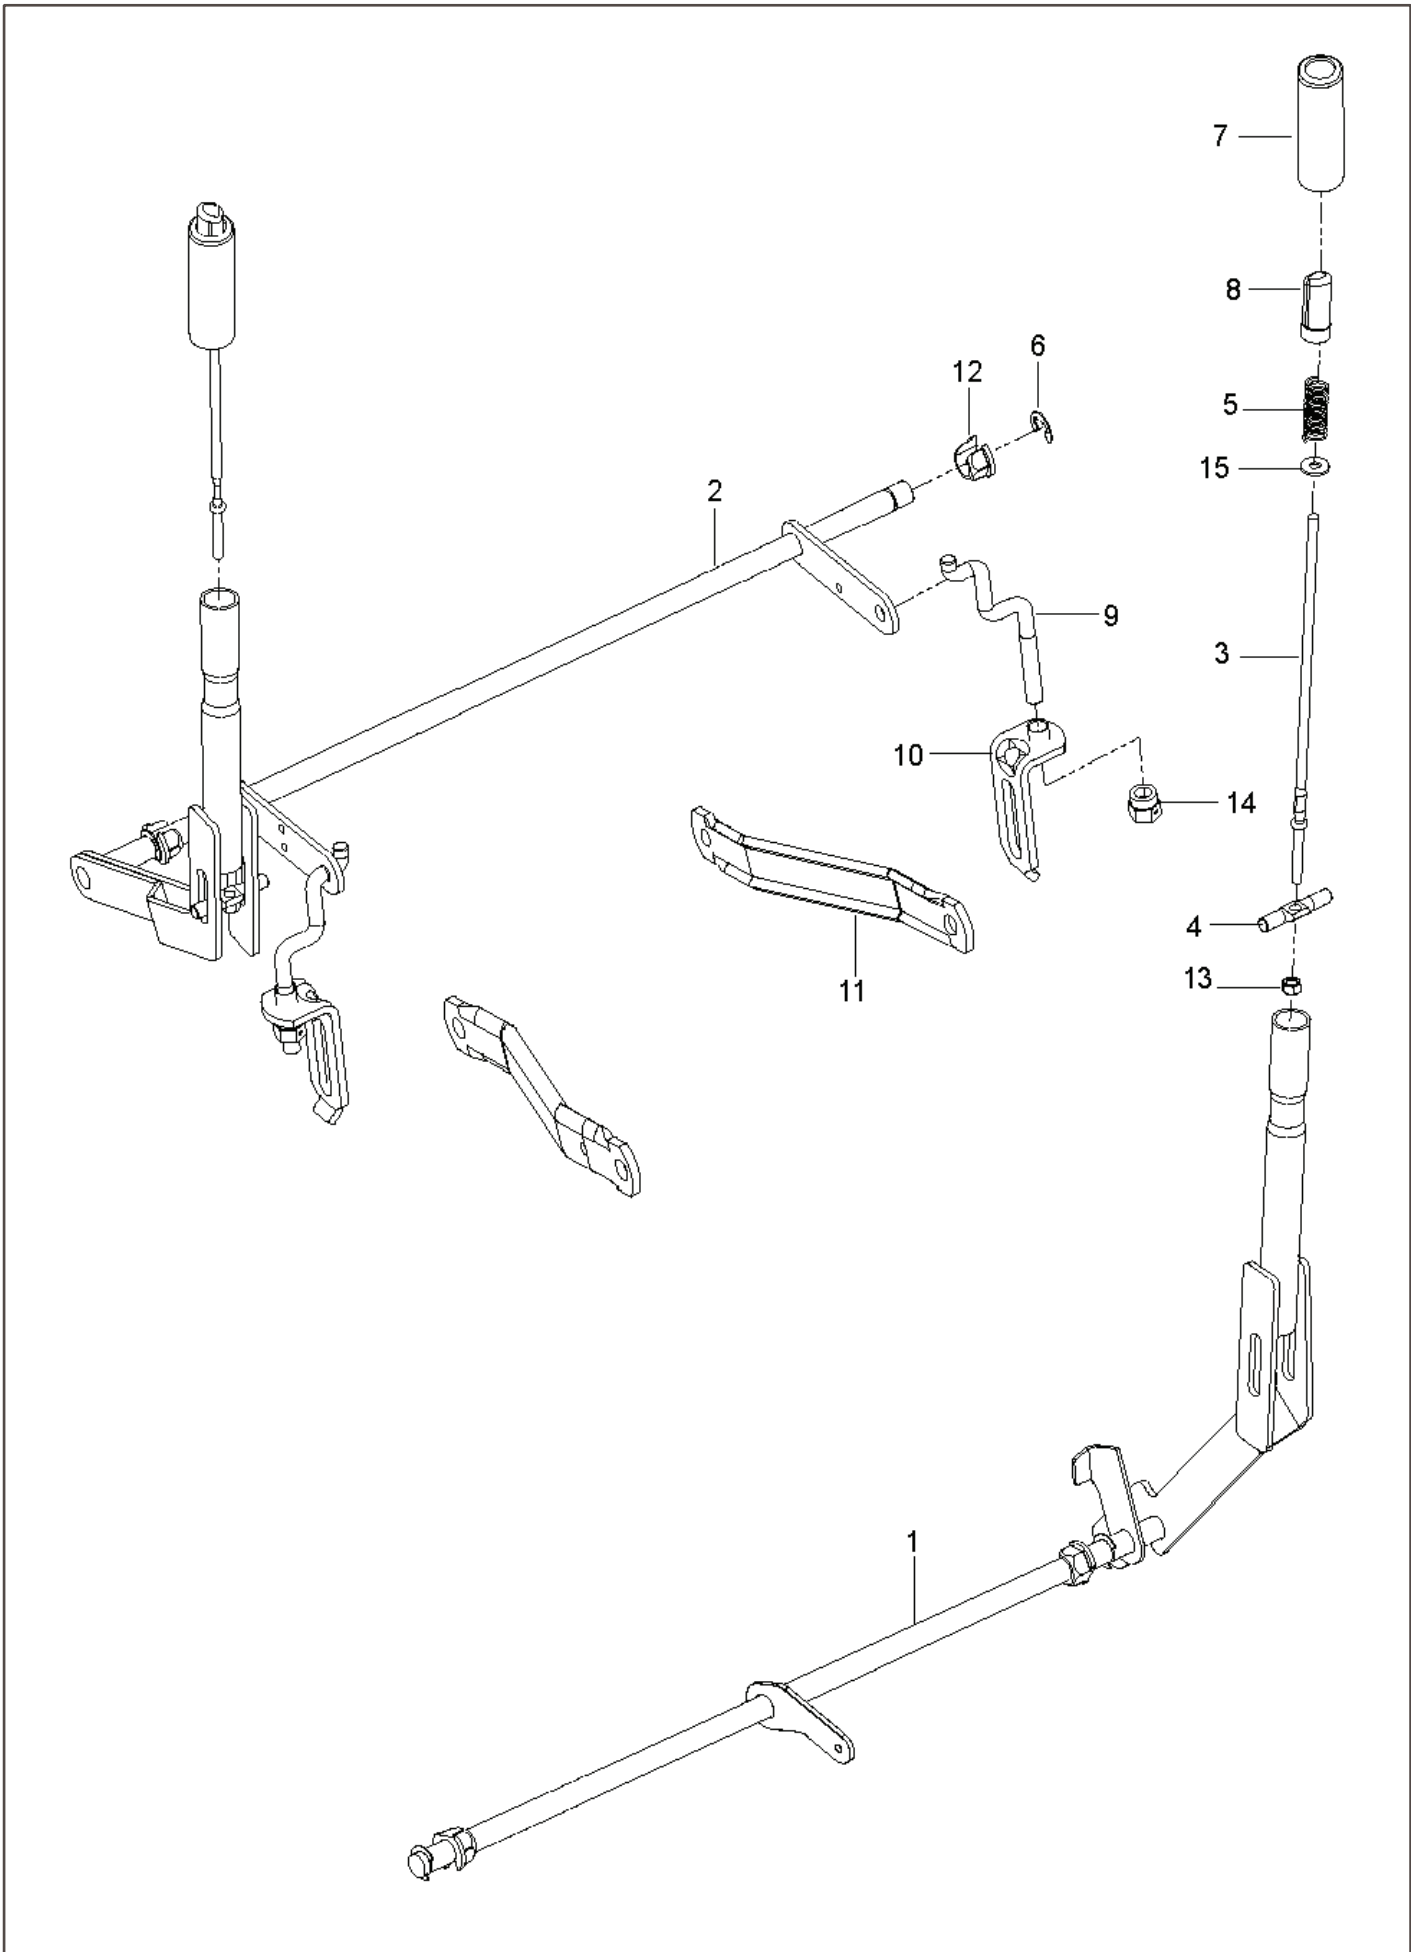

RZ 46215, 967009805, 2013-11

SPARE PARTS LIST

REF.	PART NO.	DESCRIPTION	REMARK	QTY.	KIT
1	580435801	BRAKE LEVER ASSY		1	
2	586760202	LEVER	LIFT	1	
3	510422901	ROD		2	
4	580960401	ROD		2	
5	510030701	SPRING		2	
6	812000002	RETAINER RING		3	
7	510207201	GRIP		2	
8	510207301	BUTTON		2	
9	525847201	LINK		2	
10	522858601	ASSEMBLY		2	
11	532195185	ARM		2	
12	510184901	BUSHING		4	
13	539976978	NUT		2	
14	532175994	NUT		2	
15	819091216	WASHER		1	

REF.	PART NO.	DESCRIPTION	REMARK	QTY.	KIT
1	539105745	DECAL		1	
2	539110522	DECAL		1	
3	539103333	DECAL		2	
4	576916702	DECAL		1	
5	539110974	DECAL		1	
6	576979101	DECAL		1	
7	539108179	DECAL		1	
8	539113213	DECAL		1	
9	532428676	DECAL		1	
10	585712301	DECAL		1	
11	539109908	DECAL		1	
12	532429196	DECAL		2	
13	539120006	DECAL		1	
14	539108386	DECAL		1	
15	510240201	DECAL		1	
16	539109897	DECAL		1	
17	539105746	DECAL		1	
18	539913010	DECAL		1	
19	581724401	DECAL		1	
20	539108385	DECAL		1	
21	539977778	MAT		3	

REF.	PART NO.	DESCRIPTION	REMARK	QTY.	KIT
1	510261802	PLATE		1	
2	510206703	PLATE		1	
3	580528002	PLATE		1	
4	510240502	PLATE		1	
5	522842902	PLATE		1	
6	522719504	PLATE		1	
7	522443302	MOUNT		1	
8	522443304	MOUNT		1	
9	521938101	LINK		1	
10	580501302	BRACKET		2	
11	510177503	FRAME		1	
12	510177403	FRAME		1	
13	510177603	FRAME		1	
14	522956705	GUARD		1	
15	510016503	PEN		1	
16	539102587	ABSORBER		6	
17	539104411	KNOB		1	
18	580486101	SPACER		6	
19	539114789	SWIVEL		2	
20	872141608	BOLT		4	
21	874780544	BOLT		3	
22	874780564	BOLT		4	
23	874780536	BOLT		6	
24	874780648	BOLT		8	
25	874780416	BOLT		2	
26	874490512	BOLT		2	
27	874490644	BOLT		6	
28	539110674	SCR #10-12X1-1/2HEX WASH HD ZD		4	
29	873800400	NUT		2	
30	539119124	NUT		2	
31	539112899	NUT, 5/16-18, NYLOC		17	
32	521996501	NUT		12	
33	539200282	NUT		6	
34	819111116	WASHER		13	
35	819141614	WASHER		6	
36	819091016	WASHER		2	