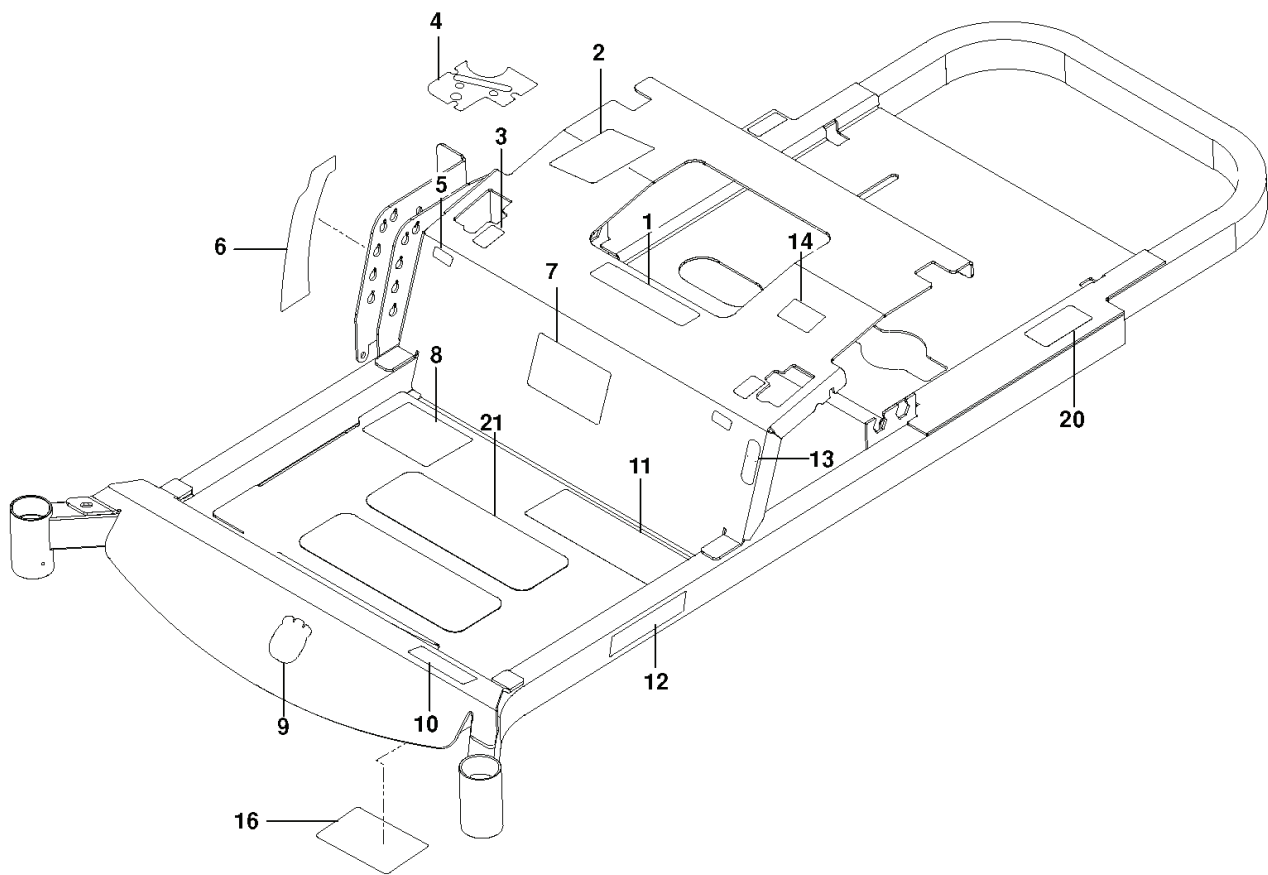

RZ 46215, 967009805, 2013-11

SPARE PARTS LIST

REF.	PART NO.	DESCRIPTION	REMARK	QTY.	KIT
1	580435801	BRAKE LEVER ASSY		1	
2	586760202	LEVER	LIFT	1	
3	510422901	ROD		2	
4	580960401	ROD		2	
5	510030701	SPRING		2	
6	812000002	RETAINER RING		3	
7	510207201	GRIP		2	
8	510207301	BUTTON		2	
9	525847201	LINK		2	
10	522858601	ASSEMBLY		2	
11	532195185	ARM		2	
12	510184901	BUSHING		4	
13	539976978	NUT		2	
14	532175994	NUT		2	
15	819091216	WASHER		1	

REF.	PART NO.	DESCRIPTION	REMARK	QTY.	KIT
1	539105745	DECAL		1	
2	539110522	DECAL		1	
3	539103333	DECAL		2	
4	576916702	DECAL		1	
5	539110974	DECAL		1	
6	576979101	DECAL		1	
7	539108179	DECAL		1	
8	539113213	DECAL		1	
9	532428676	DECAL		1	
10	585712301	DECAL		1	
11	539109908	DECAL		1	
12	532429196	DECAL		2	
13	539120006	DECAL		1	
14	539108386	DECAL		1	
15	510240201	DECAL		1	
16	539109897	DECAL		1	
17	539105746	DECAL		1	
18	539913010	DECAL		1	
19	581724401	DECAL		1	
20	539108385	DECAL		1	
21	539977778	MAT		3	

REF.	PART NO.	DESCRIPTION	REMARK	QTY.	KIT
1	510261802	PLATE		1	
2	510206703	PLATE		1	
3	580528002	PLATE		1	
4	510240502	PLATE		1	
5	522842902	PLATE		1	
6	522719504	PLATE		1	
7	522443302	MOUNT		1	
8	522443304	MOUNT		1	
9	521938101	LINK		1	
10	580501302	BRACKET		2	
11	510177503	FRAME		1	
12	510177403	FRAME		1	
13	510177603	FRAME		1	
14	522956705	GUARD		1	
15	510016503	PEN		1	
16	539102587	ABSORBER		6	
17	539104411	KNOB		1	
18	580486101	SPACER		6	
19	539114789	SWIVEL		2	
20	872141608	BOLT		4	
21	874780544	BOLT		3	
22	874780564	BOLT		4	
23	874780536	BOLT		6	
24	874780648	BOLT		8	
25	874780416	BOLT		2	
26	874490512	BOLT		2	
27	874490644	BOLT		6	
28	539110674	SCR #10-12X1-1/2HEX WASH HD ZD		4	
29	873800400	NUT		2	
30	539119124	NUT		2	
31	539112899	NUT, 5/16-18, NYLOC		17	
32	521996501	NUT		12	
33	539200282	NUT		6	
34	819111116	WASHER		13	
35	819141614	WASHER		6	
36	819091016	WASHER		2	