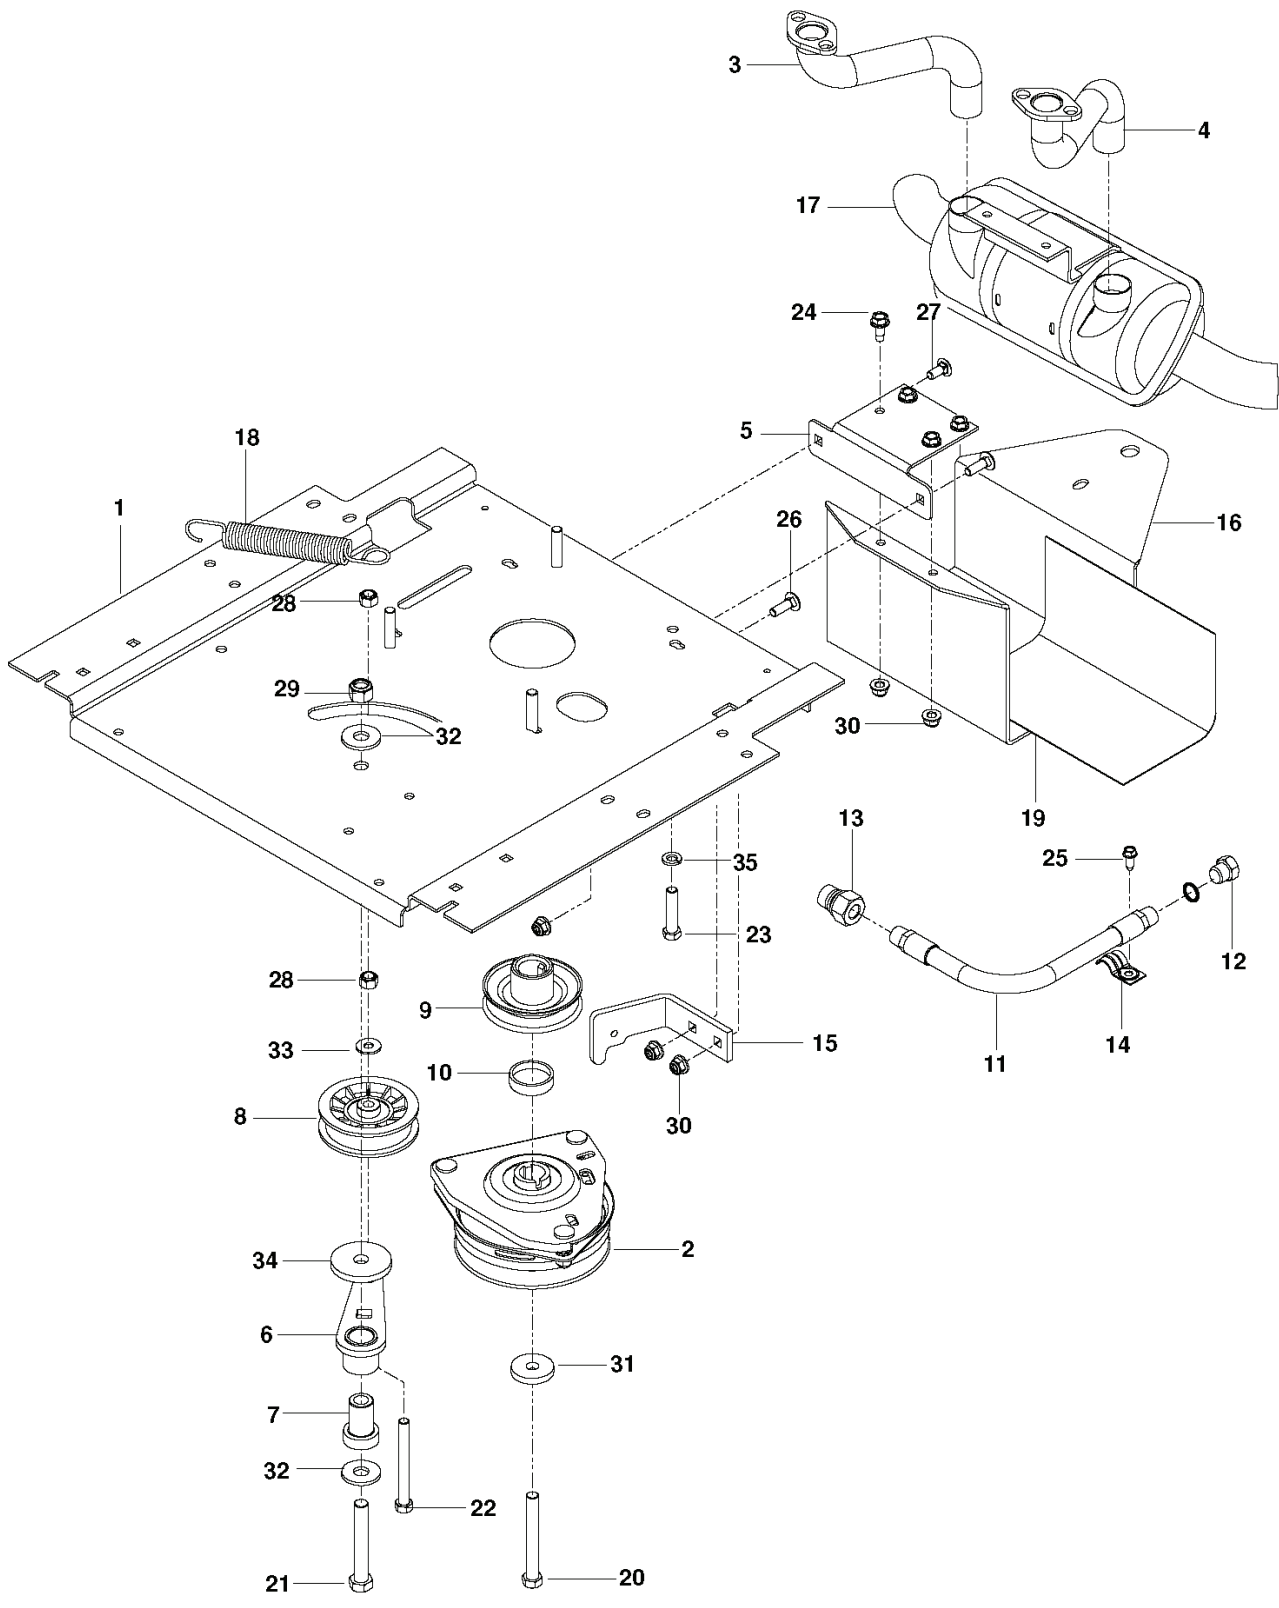

RZ 46215, 967009805, 2013-11

SPARE PARTS LIST

REF.	PART NO.	DESCRIPTION	REMARK	QTY.	KIT
1	580435801	BRAKE LEVER ASSY		1	
2	586760202	LEVER	LIFT	1	
3	510422901	ROD		2	
4	580960401	ROD		2	
5	510030701	SPRING		2	
6	812000002	RETAINER RING		3	
7	510207201	GRIP		2	
8	510207301	BUTTON		2	
9	525847201	LINK		2	
10	522858601	ASSEMBLY		2	
11	532195185	ARM		2	
12	510184901	BUSHING		4	
13	539976978	NUT		2	
14	532175994	NUT		2	
15	819091216	WASHER		1	

REF.	PART NO.	DESCRIPTION	REMARK	QTY.	KIT
1	539105745	DECAL		1	
2	539110522	DECAL		1	
3	539103333	DECAL		2	
4	576916702	DECAL		1	
5	539110974	DECAL		1	
6	576979101	DECAL		1	
7	539108179	DECAL		1	
8	539113213	DECAL		1	
9	532428676	DECAL		1	
10	585712301	DECAL		1	
11	539109908	DECAL		1	
12	532429196	DECAL		2	
13	539120006	DECAL		1	
14	539108386	DECAL		1	
15	510240201	DECAL		1	
16	539109897	DECAL		1	
17	539105746	DECAL		1	
18	539913010	DECAL		1	
19	581724401	DECAL		1	
20	539108385	DECAL		1	
21	539977778	MAT		3	

REF.	PART NO.	DESCRIPTION	REMARK	QTY.	KIT
1	510261802	PLATE		1	
2	510206703	PLATE		1	
3	580528002	PLATE		1	
4	510240502	PLATE		1	
5	522842902	PLATE		1	
6	522719504	PLATE		1	
7	522443302	MOUNT		1	
8	522443304	MOUNT		1	
9	521938101	LINK		1	
10	580501302	BRACKET		2	
11	510177503	FRAME		1	
12	510177403	FRAME		1	
13	510177603	FRAME		1	
14	522956705	GUARD		1	
15	510016503	PEN		1	
16	539102587	ABSORBER		6	
17	539104411	KNOB		1	
18	580486101	SPACER		6	
19	539114789	SWIVEL		2	
20	872141608	BOLT		4	
21	874780544	BOLT		3	
22	874780564	BOLT		4	
23	874780536	BOLT		6	
24	874780648	BOLT		8	
25	874780416	BOLT		2	
26	874490512	BOLT		2	
27	874490644	BOLT		6	
28	539110674	SCR #10-12X1-1/2HEX WASH HD ZD		4	
29	873800400	NUT		2	
30	539119124	NUT		2	
31	539112899	NUT, 5/16-18, NYLOC		17	
32	521996501	NUT		12	
33	539200282	NUT		6	
34	819111116	WASHER		13	
35	819141614	WASHER		6	
36	819091016	WASHER		2	