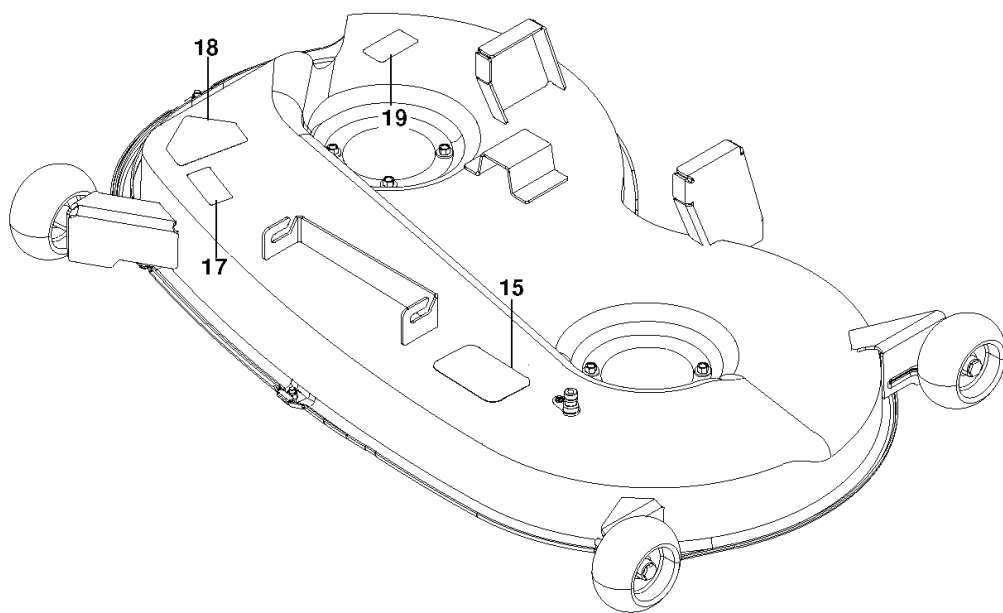

RZ 46215, 967009805, 2013-11

SPARE PARTS LIST

REF.	PART NO.	DESCRIPTION	REMARK	QTY.	KIT
1	580435801	BRAKE LEVER ASSY		1	
2	586760202	LEVER	LIFT	1	
3	510422901	ROD		2	
4	580960401	ROD		2	
5	510030701	SPRING		2	
6	812000002	RETAINER RING		3	
7	510207201	GRIP		2	
8	510207301	BUTTON		2	
9	525847201	LINK		2	
10	522858601	ASSEMBLY		2	
11	532195185	ARM		2	
12	510184901	BUSHING		4	
13	539976978	NUT		2	
14	532175994	NUT		2	
15	819091216	WASHER		1	

REF.	PART NO.	DESCRIPTION	REMARK	QTY.	KIT
1	539105745	DECAL		1	
2	539110522	DECAL		1	
3	539103333	DECAL		2	
4	576916702	DECAL		1	
5	539110974	DECAL		1	
6	576979101	DECAL		1	
7	539108179	DECAL		1	
8	539113213	DECAL		1	
9	532428676	DECAL		1	
10	585712301	DECAL		1	
11	539109908	DECAL		1	
12	532429196	DECAL		2	
13	539120006	DECAL		1	
14	539108386	DECAL		1	
15	510240201	DECAL		1	
16	539109897	DECAL		1	
17	539105746	DECAL		1	
18	539913010	DECAL		1	
19	581724401	DECAL		1	
20	539108385	DECAL		1	
21	539977778	MAT		3	

REF.	PART NO.	DESCRIPTION	REMARK	QTY.	KIT
1	510261802	PLATE		1	
2	510206703	PLATE		1	
3	580528002	PLATE		1	
4	510240502	PLATE		1	
5	522842902	PLATE		1	
6	522719504	PLATE		1	
7	522443302	MOUNT		1	
8	522443304	MOUNT		1	
9	521938101	LINK		1	
10	580501302	BRACKET		2	
11	510177503	FRAME		1	
12	510177403	FRAME		1	
13	510177603	FRAME		1	
14	522956705	GUARD		1	
15	510016503	PEN		1	
16	539102587	ABSORBER		6	
17	539104411	KNOB		1	
18	580486101	SPACER		6	
19	539114789	SWIVEL		2	
20	872141608	BOLT		4	
21	874780544	BOLT		3	
22	874780564	BOLT		4	
23	874780536	BOLT		6	
24	874780648	BOLT		8	
25	874780416	BOLT		2	
26	874490512	BOLT		2	
27	874490644	BOLT		6	
28	539110674	SCR #10-12X1-1/2HEX WASH HD ZD		4	
29	873800400	NUT		2	
30	539119124	NUT		2	
31	539112899	NUT, 5/16-18, NYLOC		17	
32	521996501	NUT		12	
33	539200282	NUT		6	
34	819111116	WASHER		13	
35	819141614	WASHER		6	
36	819091016	WASHER		2	