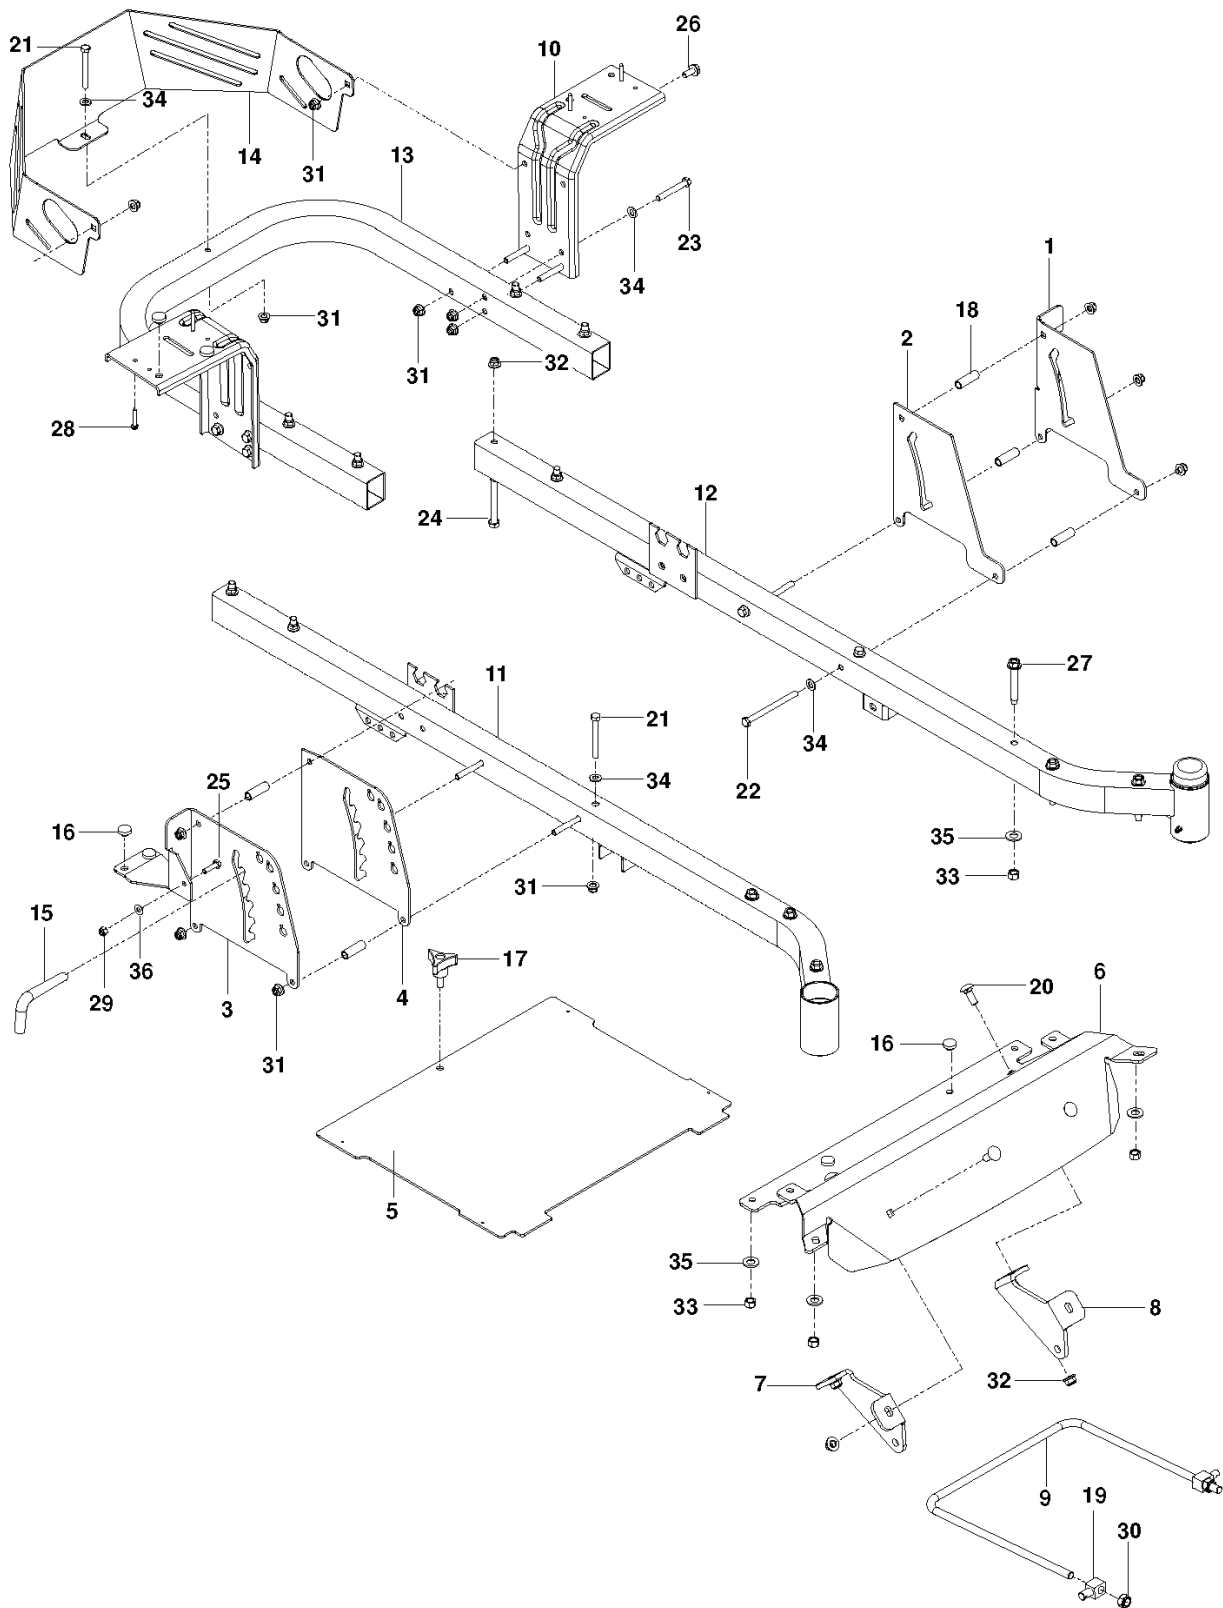

RZ 46215, 967009805, 2013-11

SPARE PARTS LIST

REF.	PART NO.	DESCRIPTION	REMARK	QTY.	KIT
1	580435801	BRAKE LEVER ASSY		1	
2	586760202	LEVER	LIFT	1	
3	510422901	ROD		2	
4	580960401	ROD		2	
5	510030701	SPRING		2	
6	812000002	RETAINER RING		3	
7	510207201	GRIP		2	
8	510207301	BUTTON		2	
9	525847201	LINK		2	
10	522858601	ASSEMBLY		2	
11	532195185	ARM		2	
12	510184901	BUSHING		4	
13	539976978	NUT		2	
14	532175994	NUT		2	
15	819091216	WASHER		1	

REF.	PART NO.	DESCRIPTION	REMARK	QTY.	KIT
1	539105745	DECAL		1	
2	539110522	DECAL		1	
3	539103333	DECAL		2	
4	576916702	DECAL		1	
5	539110974	DECAL		1	
6	576979101	DECAL		1	
7	539108179	DECAL		1	
8	539113213	DECAL		1	
9	532428676	DECAL		1	
10	585712301	DECAL		1	
11	539109908	DECAL		1	
12	532429196	DECAL		2	
13	539120006	DECAL		1	
14	539108386	DECAL		1	
15	510240201	DECAL		1	
16	539109897	DECAL		1	
17	539105746	DECAL		1	
18	539913010	DECAL		1	
19	581724401	DECAL		1	
20	539108385	DECAL		1	
21	539977778	MAT		3	

REF.	PART NO.	DESCRIPTION	REMARK	QTY.	KIT
1	510261802	PLATE		1	
2	510206703	PLATE		1	
3	580528002	PLATE		1	
4	510240502	PLATE		1	
5	522842902	PLATE		1	
6	522719504	PLATE		1	
7	522443302	MOUNT		1	
8	522443304	MOUNT		1	
9	521938101	LINK		1	
10	580501302	BRACKET		2	
11	510177503	FRAME		1	
12	510177403	FRAME		1	
13	510177603	FRAME		1	
14	522956705	GUARD		1	
15	510016503	PEN		1	
16	539102587	ABSORBER		6	
17	539104411	KNOB		1	
18	580486101	SPACER		6	
19	539114789	SWIVEL		2	
20	872141608	BOLT		4	
21	874780544	BOLT		3	
22	874780564	BOLT		4	
23	874780536	BOLT		6	
24	874780648	BOLT		8	
25	874780416	BOLT		2	
26	874490512	BOLT		2	
27	874490644	BOLT		6	
28	539110674	SCR #10-12X1-1/2HEX WASH HD ZD		4	
29	873800400	NUT		2	
30	539119124	NUT		2	
31	539112899	NUT, 5/16-18, NYLOC		17	
32	521996501	NUT		12	
33	539200282	NUT		6	
34	819111116	WASHER		13	
35	819141614	WASHER		6	
36	819091016	WASHER		2	