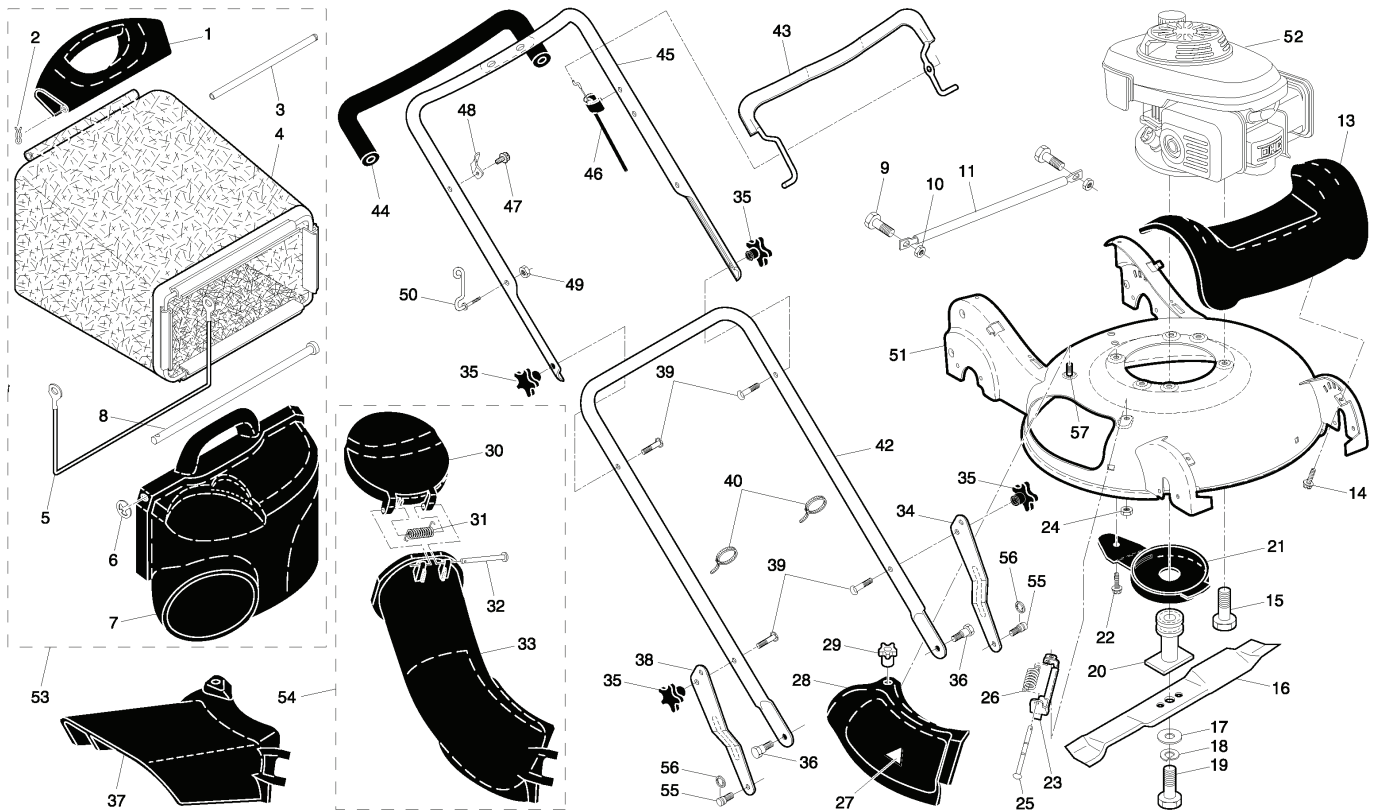

R152SVH, 96141013301, 961410133, 2008-0

SPARE PARTS LIST

ROTARY LAWN MOWER - - MODEL NUMBER **R152SVH** (96141013301) PRODUCT NUMBER 961 41 01-33

REF.	PART NO.	DESCRIPTION	REMARK	QTY.	KIT
1	532190582	HANDLE		1	
2	532065322	CLAMP		1	
3	532183483	PIN		1	
4	532401898	BOX		1	
5	532188506	FRAME		1	
6	812000014	RETAINER RING		1	
7	532190581	BAG		1	
8	532183479	PIN		1	
9	872140405	BOLT		1	
10	873800400	NUT		1	
11	532190692	PIPE		1	
13	532190519	COVER		1	
14	532194189	SCREW		1	
15	532150406	BOLT		1	
16	532415076	BLADE		1	
17	532851074	WASHER		1	
18	532850263	WASHER		1	
19	532191760	SCREW		1	
20	532186766	ADAPTER		1	
21	532190516	SHIELD		1	
22	817600406	SCREW		1	
23	532183609	BRACKET		1	
24	532191730	NUT		1	
25	532183445	PIN		1	
26	532183446	SPRING		1	
27	532182166	DECAL		1	
28	532190515	PLATE		1	
29	532183447	KNOB		1	
30	532190580	PLATE		1	
31	532183478	SPRING		1	
32	532183445	PIN		1	
33	532190578	PIPE		1	
34	532190619	BRACKET		1	
35	532185588	KNOB		1	
36	532194187	BOLT		1	
37	532185996	DEFLECTOR		1	
38	532190621	BRACKET		1	
39	532191574	SCREW		1	
40	532066426	HOOP		1	
42	532187096	HANDLE		1	
43	532186298	LEVER		1	
44	532182748	HANDLE		1	
45	532186296	HANDLE		1	
46	532197740	CABLE		1	
47	532750634	SCREW		1	
48	532125203	BRACKET		1	
49	532132004	NUT		1	
50	532188501	LEVER		1	
51	532400721	HOUSING		1	
53	532401896	BAG		1	
54	532189014	PIPE		1	
55	532194192	STUD		1	
56	812000058	E-CLIP		1	
57	532188634	STUD		1	