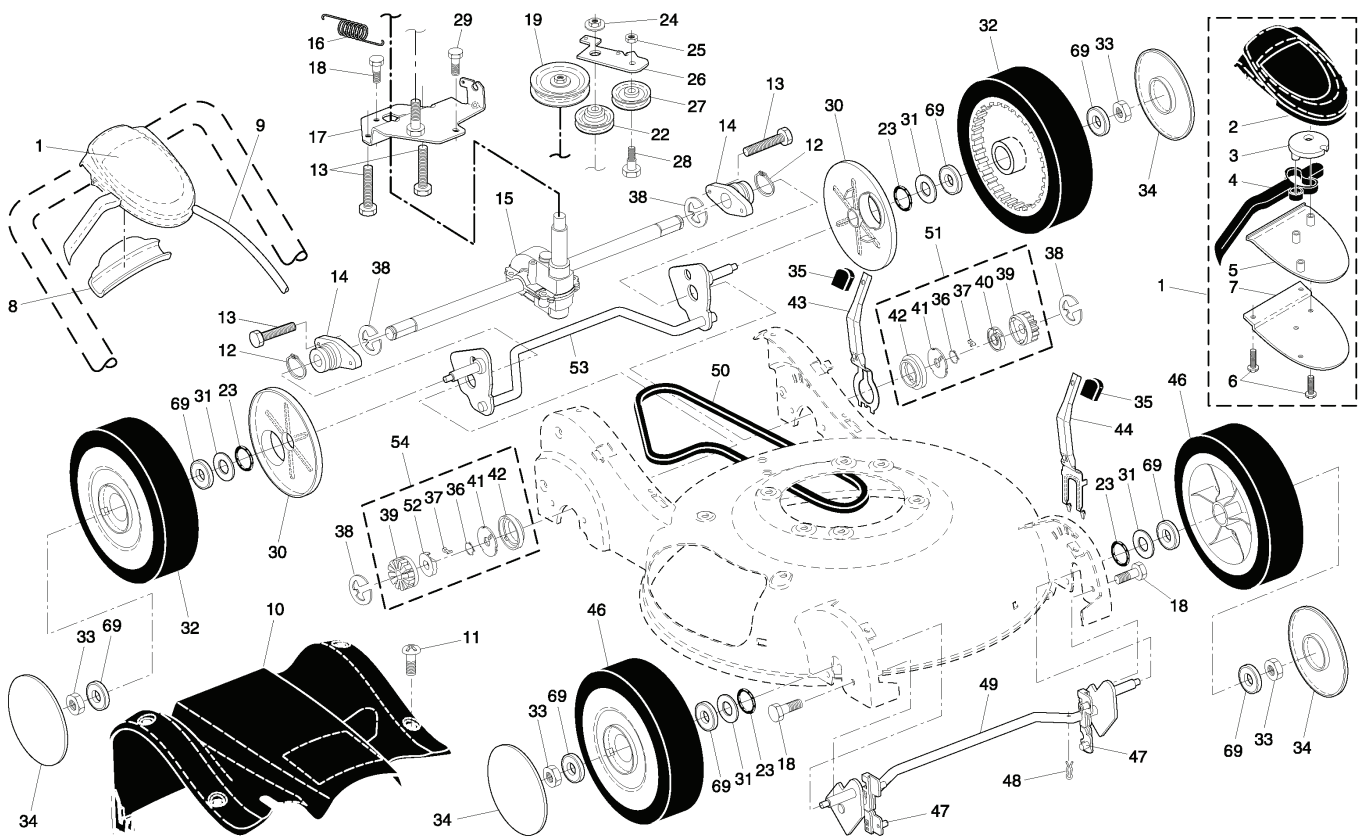

ROTARY LAWN MOWER - - MODEL NUMBER **R152SVH** (96141013301) PRODUCT NUMBER 961 41 01-33

REF.	PART NO.	DESCRIPTION	REMARK	QTY.	KIT
1	532197012	CONTROL		1	
2	532411673	COVER		1	
3	532187353	DISC		1	
4	532190037	ARM		1	
5	532411664	COVER		1	
6	532181698	SCREW		1	
7	532400723	BRACKET		1	
8	532186297	HUB CAP		1	
9	532197011	CABLE		1	
10	532416963	DRIVE COVER		1	
11	532194188	SCREW		1	
12	812000012	RETAINER RING		1	
13	532194186	SCREW		1	
14	532408027	BEARING		1	
15	532408029	GEARBOX ASSY		1	
16	532406558	SPRING		1	
17	532408005	BELT		1	
18	532163409	SCREW		1	
19	532194018	PULLEY		1	
22	532193791	PULLEY		1	
23	532197480	O-RING		1	
24	532409149	NUT		1	
25	873930500	NUT		1	
26	532416736	ARM		1	
27	532166043	PULLEY		1	
28	532160829	BOLT		1	
29	817060410	SCREW		1	
30	532183457	SHIELD		1	
31	532088348	WASHER		1	
32	532192622	WHEEL		1	
33	532409148	NUT		1	
34	532183442	RADKAPPE		1	
35	532185994	KNOB		1	
36	532188291	SPRING		1	
37	532175098	PAWL		1	
38	812000058	E-CLIP		1	
39	532175103	GEAR		1	
40	532175105	SPACER		1	
41	532175104	DISC		1	
42	532184172	SEALING		1	
43	532190520	LEVER		1	
44	532190518	LEVER		1	
46	532192232	WHEEL		1	
47	532183438	BUSHING		1	
48	532169675	PIN		1	
49	532196469	SHAFT		1	
50	532408031	BELT		1	
51	532414735	PINION.ASM.VS/EZ.LH		1	
52	532175102	SPACER		1	
53	532416740	REAR AXLE		1	
54	532414734	PINION		1	
69	532751068	BEARING		1