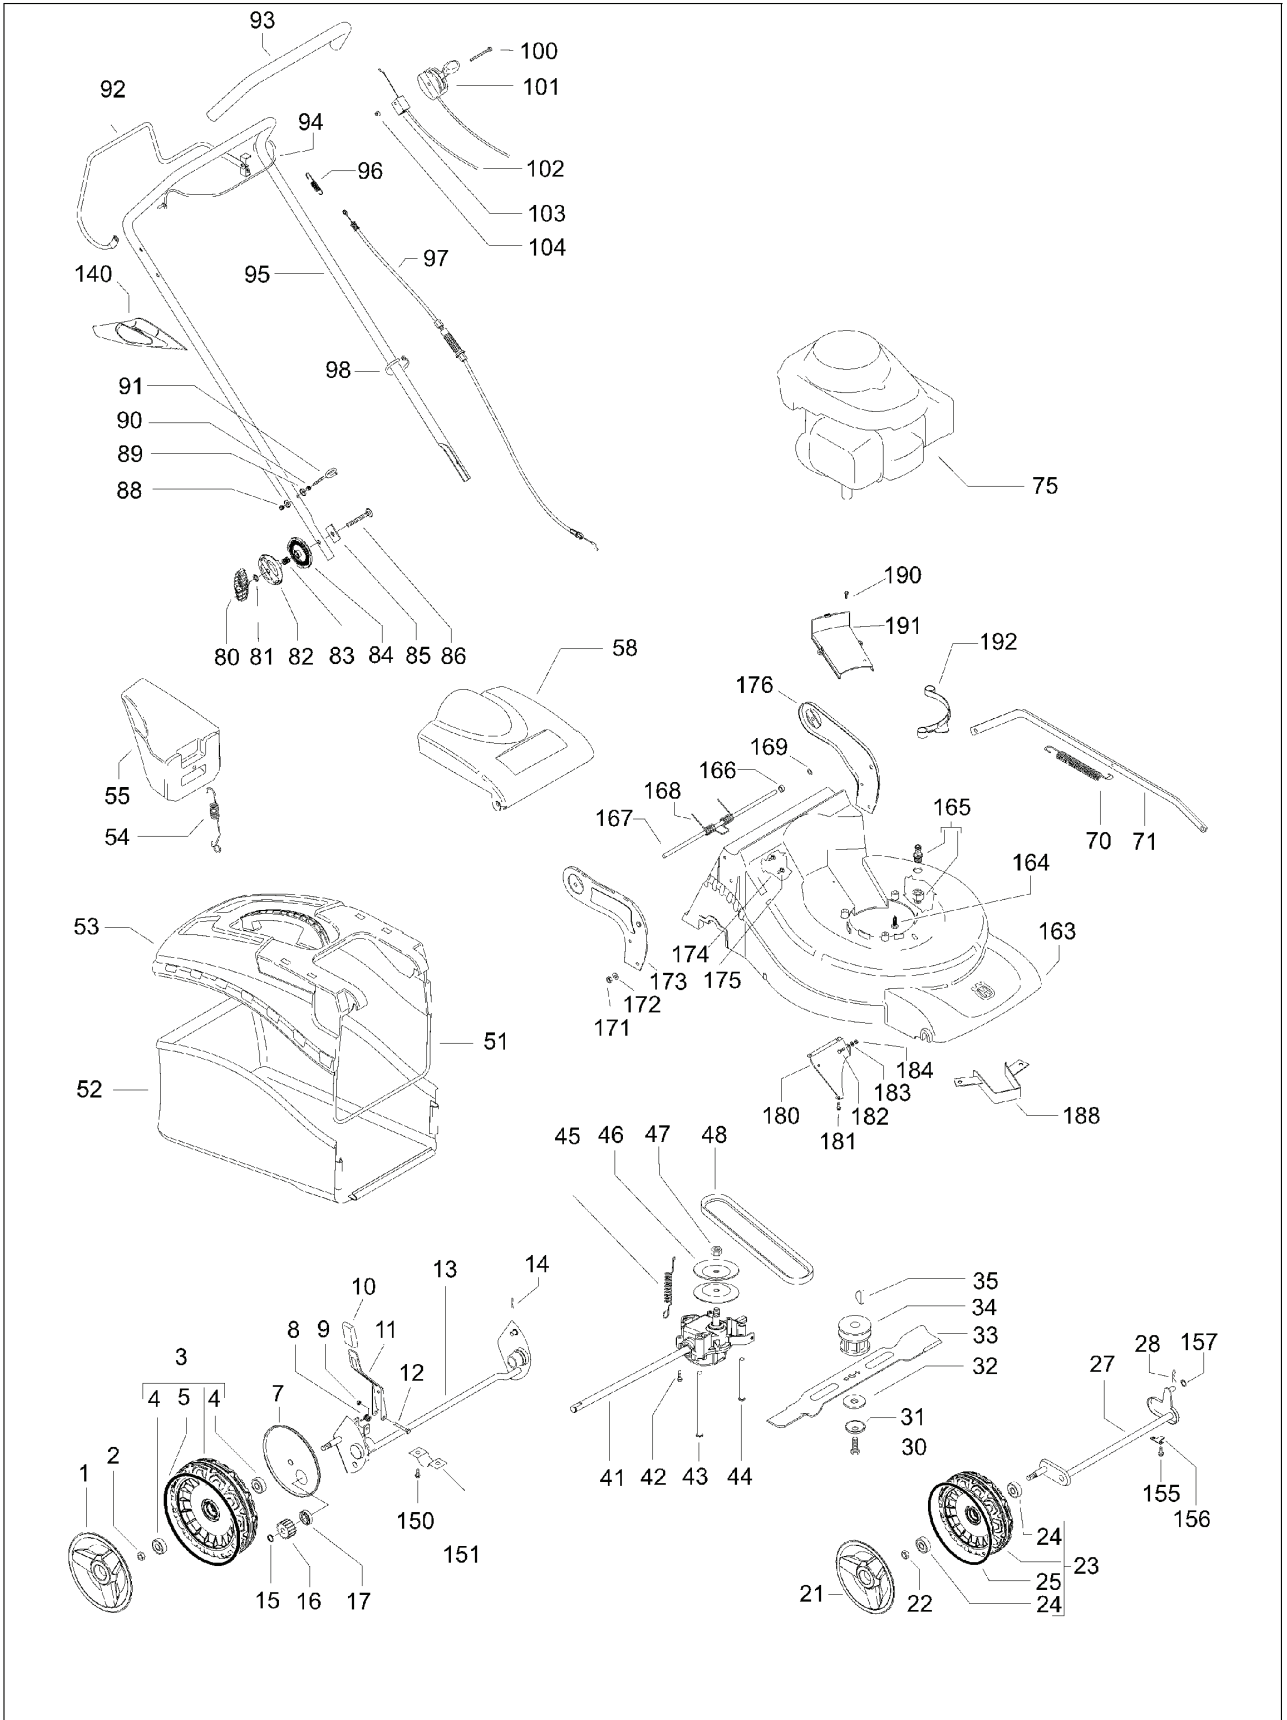

R150SH, 965159601, 2008-02

SPARE PARTS LIST

Husqvarna

REF.	PART NO.	DESCRIPTION	REMARK	QTY.	KIT
1	544443901	HUB CAP		2	
2	504857801	NUT		2	
3	502445601	WHEEL ASSY		2	
4	504548201	BALL BEARING		2	
5	544432801	O-RING		2	
7	504827301	DUST COVER		2	
8	531210817	SPRING		1	
9	531208492	NUT		1	
10	531207986	KNOB		1	
11	501979901	LIFTING LEVER ASSY		1	
12	538235807	SCREW		1	
13	504800101	REAR AXLE		1	
14	531206653	PIN		1	
15	531208772	WASHER		2	
16	544342301	PINION		2	
17	531208778	BEARING		2	
21	544444001	HUB CAP		1	
22	504857801	NUT		2	
23	502445001	WHEEL ASSY		2	
24	504548201	BALL BEARING		2	
25	544433101	O-RING		2	
27	544459101	FRONT AXLE		1	
28	531206653	PIN		1	
30	531208008	SCREW		1	
31	531207237	WASHER		1	
32	504113310	BLADE		1	
33	531207243	WASHER		1	
34	531207848	SUPPORT		1	
35	531204907	KEY		1	
41	544343203	GEARBOX		1	
42	538240862	SCREW		2	
43	504103101	BELT GUIDE		1	
44	544934301	BELT GUIDE		1	
45	544934701	SPRING		1	
46	504547901	PULLEY		2	
47	504548001	NUT		2	
48	504103301	BELT		1	
51	501322401	FRAME		1	
52	531213211	BAG		1	
53	501322101	COVER		1	
54	531211191	SPRING		1	
55	531213226	PLUG		1	
58	501322305	DEFLECTOR		1	
70	531205056	SPRING		1	
71	531213779	ROD		1	
80	531205840	KNOB		2	
81	531204922	WASHER		2	
82	531211474	SEGMENT		2	
83	531211476	SPRING		2	
84	531211473	SEGMENT		2	
85	531211581	PLATE		2	
86	531211480	SCREW		2	
88	531208491	NUT		2	
89	531204961	WASHER		4	
90	531207165	NUT		2	
91	531205169	PIN RETAINING SCREW		2	
92	531212676	LOOP		1	
93	531210725	PROTECTOR		1	
94	531205863	LOOP		1	
95	531212039	HANDLE		1	
96	531210573	SPRING		1	
97	544908002	CABLE		1	
98	531205581	CLIP		2	
100	531213517	SCREW		1	
101	531213523	TRIGGER		1	
102	531213522	BRAKE WIRE		1	
103	531208043	BRACKET		1	
104	531208491	NUT		1	
140	544899301	TOOL		1	
150	531207385	SCREW		4	
151	531206652	SUPPORT		2	
155	531207856	SCREW		4	
156	531205536	SUPPORT		2	
157	531204906	WASHER		2	
163	531213493	CHASSIS		1	
164	531212851	SCREW		3	
165	531205848	CONNECTOR		1	
166	531211966	SPACER		1	