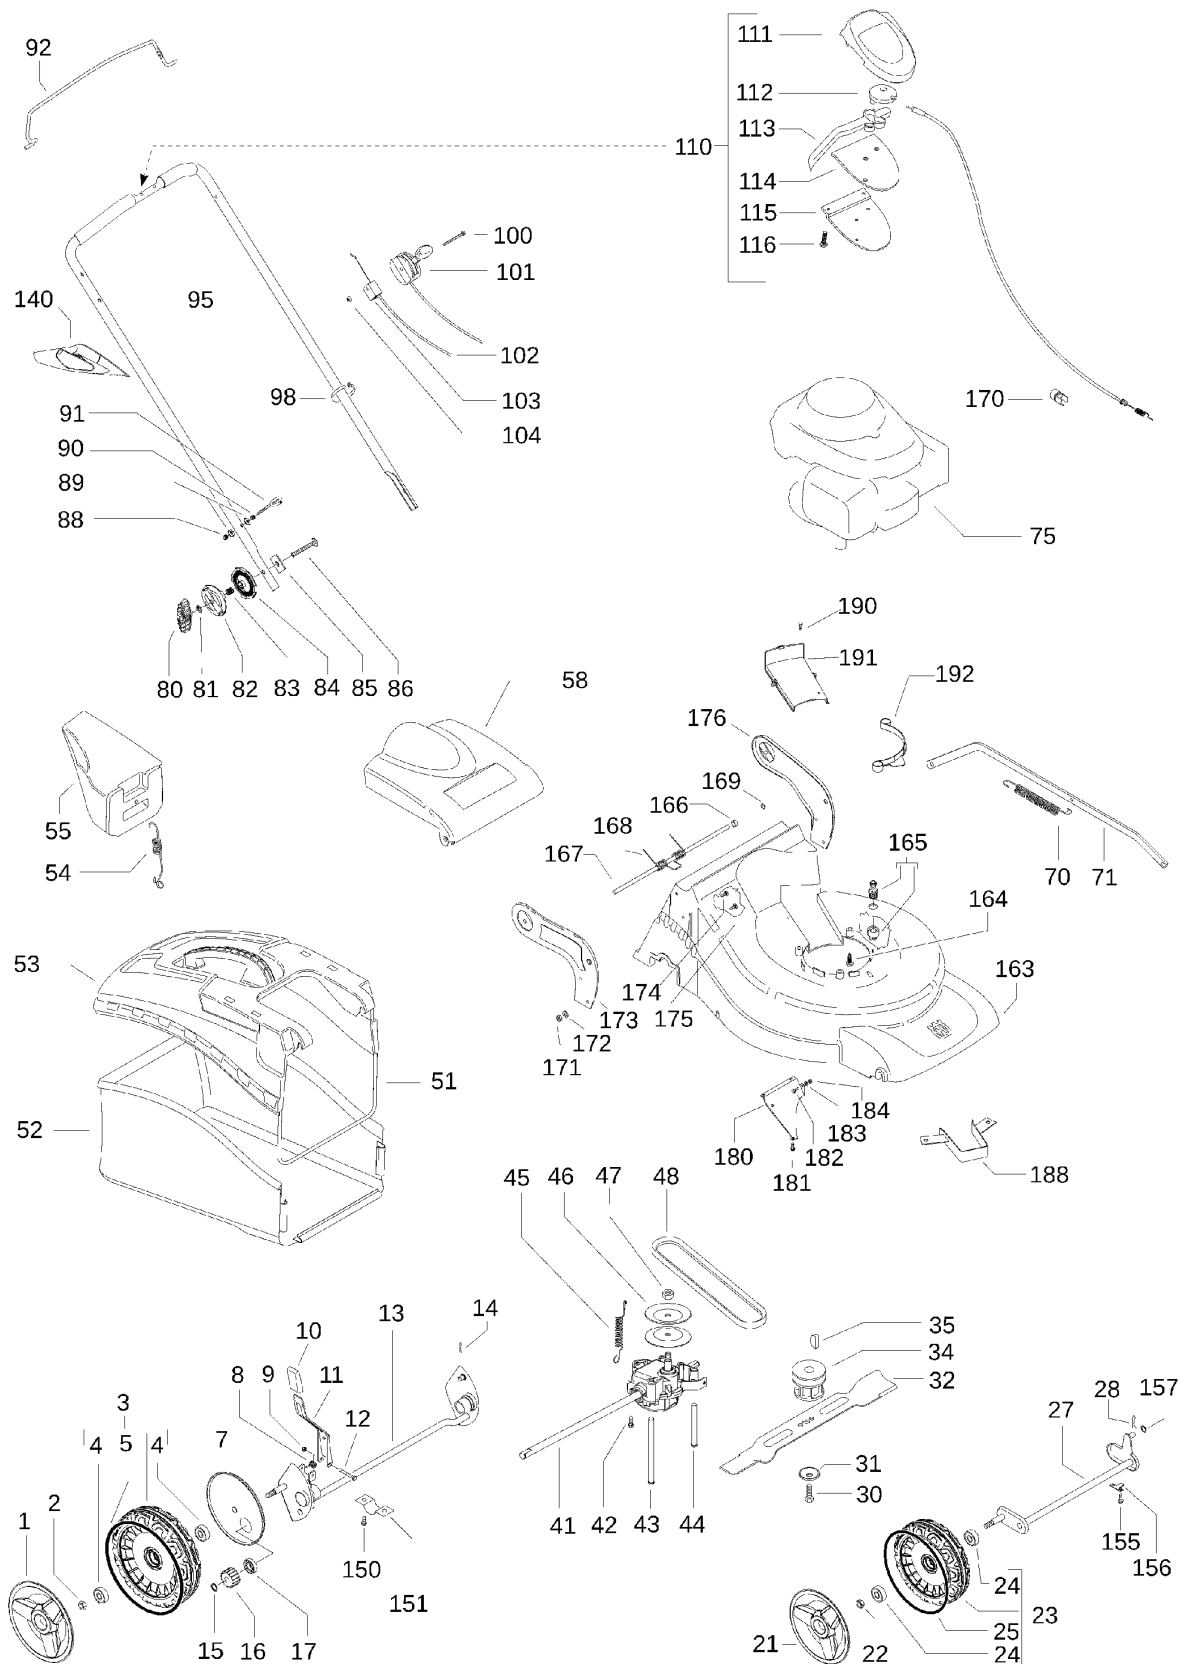

R150 SVH, 96515960201, 2009-01

SPARE PARTS LIST

REF.	PART NO.	DESCRIPTION	REMARK	QTY.	KIT
1	544443901	HUB CAP		2	
2	504857801	NUT		2	
3	502445601	WHEEL ASSY		2	
4	504548201	BALL BEARING		2	
5	544432801	O-RING		2	
7	504827301	DUST COVER		2	
8	531210817	SPRING		1	
9	531208492	NUT		2	
10	531207986	KNOB		1	
11	501979901	LIFTING LEVER ASSY		1	
12	538235807	SCREW		1	
13	504800101	REAR AXLE		1	
14	531206653	PIN		1	
15	531208772	WASHER		2	
16	544342301	PINION		2	
17	531208778	BEARING		2	
21	544444001	HUB CAP		1	
22	504857801	NUT		2	
23	502445001	WHEEL ASSY		2	
24	504548201	BALL BEARING		2	
25	544433101	O-RING		2	
27	504856501	FRONT AXLE ASSY		1	
28	531206653	PIN		1	
30	531206649	SCREW		1	
31	531207237	WASHER		1	
32	504113310	BLADE		1	
34	504591301	BLADE SUPPORT		1	
35	504591401	KEY		1	
41	544428903	GEARBOX		1	
42	510037501	SCREW		2	
43	504103201	BELT GUIDE		1	
44	544934301	BELT GUIDE		1	
45	544934701	SPRING		1	
46	504547901	PULLEY		2	
47	504548001	NUT		2	
48	504035101	BELT		1	
51	501322401	FRAME		1	
52	531213211	BAG		1	
53	501322101	COVER		1	
54	531205831	MULCH PLUG		1	
55	531213226	PLUG		1	
58	501322305	DEFLECTOR		1	
70	531205715	SPRING		1	
71	531213378	ROD		1	
80	531205840	KNOB		2	
81	531204922	WASHER		2	
82	531211474	SEGMENT		2	
83	531211476	SPRING		2	
84	531211473	SEGMENT		2	
85	531211581	PLATE		2	
86	531211480	SCREW		2	
88	531208491	NUT		2	
89	531204961	WASHER		4	
90	531207165	NUT		2	
91	531205169	PIN RETAINING SCREW		2	
92	544463801	OPERATOR-PRESENCE CONTROL		1	
95	544914801	HANDLE		1	
98	531205581	CLIP		2	
100	531213517	SCREW		1	
101	531213523	TRIGGER		1	
102	531213522	BRAKE WIRE		1	
103	531208043	BRACKET		1	
104	531208063	NUT		1	
110	544932903	CONTROL		1	
111	532195761	COVER		1	
112	532187353	DISC		1	
113	532190037	ARM		1	
114	532195762	COVER		1	
115	532187097	BRACKET		1	
116	532181698	SCREW		5	
140	544899301	TOOL		1	
150	531207385	SCREW		4	
151	531206652	SUPPORT		2	
155	531207856	SCREW		4	
156	531205536	SUPPORT		2	
157	531204906	WASHER		1	
163	531213493	CHASSIS		1	
164	531213845	SCREW		3	