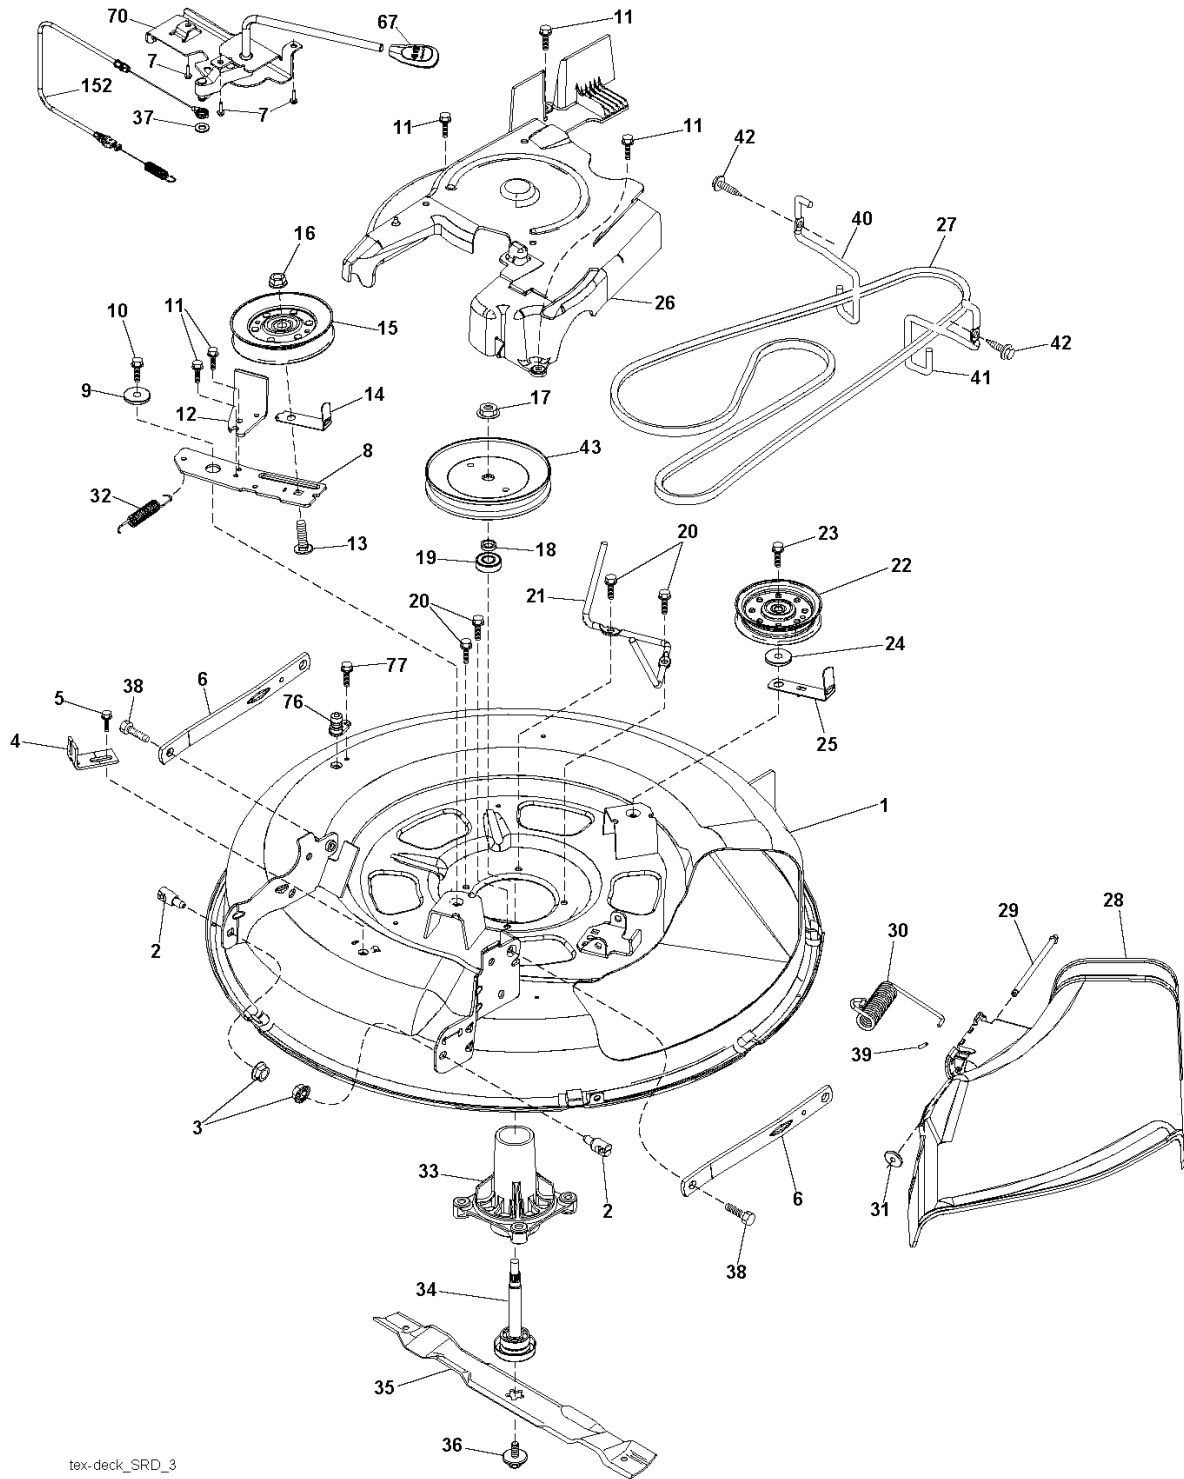

tex-deck_SRD_3

REF.	PART NO.	DESCRIPTION	REMARK	QTY.	KIT
1	532434555	CUTTING DECK		1	
2	532195161	STUD		1	
3	873900500	NUT		1	
4	532417645	BRACKET		1	
5	817000510	BOLT		1	
6	532418863	ARM		1	
7	532416358	SCREW		1	
8	532420252	ARM		1	
9	532199092	SPACER		1	
10	817000616	SCREW		1	
11	532137729	SCREW		1	
12	532199470	ARM		1	
13	872110612	BOLT		1	
14	532156085	BELT GUIDE		1	
15	532146763	PULLEY		1	
16	873900600	NUT		1	
17	532400234	NUT		1	
18	532187690	WASHER		1	
19	532110485	BEARING		1	
20	532173984	SCREW		1	
21	532416910	BELT GUARD		1	
22	532175820	PULLEY		1	
23	817490628	SCREW		1	
24	819132012	WASHER		1	
25	532420253	BELT GUARD		1	
26	532420255	COVER		1	
27	532419271	BELT		1	
28	532417344	DEFLECTOR		1	
29	532420895	HINGE PIN		1	
30	532197026	TORSION SPRING		1	
31	532110452	NUT		1	
32	532401872	SPRING		1	
33	532187281	BEARING HOUSING		1	
34	532192872	SHAFT ASSY		1	
35	532419273	RIDE ON BLADE		1	
36	532193003	SCREW		1	
37	819131316	WASHER		1	
38	532196539	BOLT		1	
39	532105304	HUB CAP		1	
40	532419270	BELT GUARD		1	
41	532419265	BELT GUARD		1	
42	817000612	SCREW		1	
43	532416877	PULLEY		1	
67	532403012	HANDLE		1	
70	532401246	CLUTCH		1	
76	532415598	HOSE COUPLING		1	
77	532137729	SCREW		1	
152	532435111	CABLE		1	
--	532192870	SPINDLE		1	
--	532434489	CUTTING DECK		1