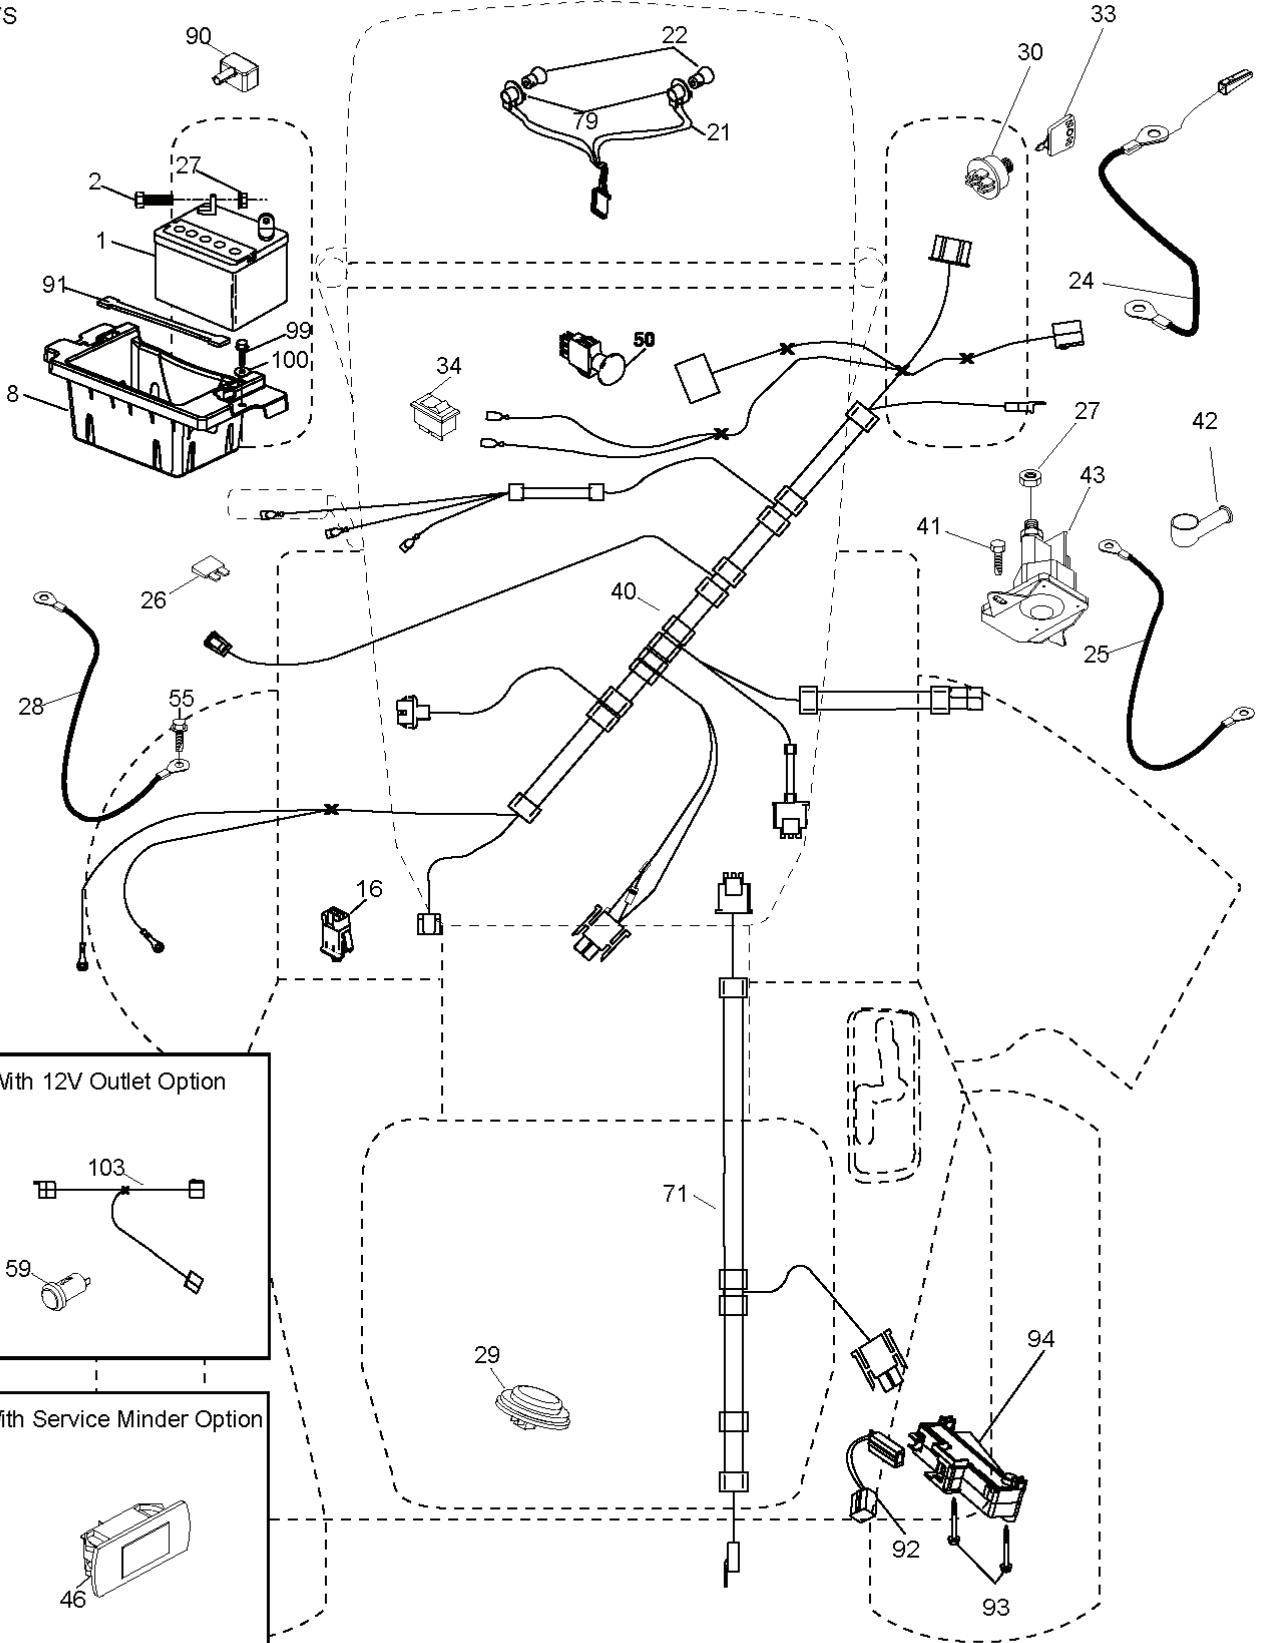

REF.	PART NO.	DESCRIPTION	REMARK	QTY.	KIT
1	000000000	W/O DESCRIPTION	TUFFTORQ K46 AW(406206)	1	
2	532186211	KEY		1	
7	532199844	HUB		1	
9	532140080	BOLT		1	
15	819131316	WASHER		1	
17	532413678	SRPING.BRAKE.K46.GREEN*SUBS/2*		1	
22	532197329	ROD		1	
23	532140845	KNOB		1	
29	532403806	ROD		1	
33	812000001	RETAINER RING		1	
35	583864501	ROD		1	
42	532124872	PEDAL RUBBER		1	
49	872110614	BOLT		1	
50	532194327	PULLEY		1	
51	873900600	NUT		1	
52	532194326	PULLEY		1	
56	532130969	BELT		1	
64	532196200	SHAFT		1	
70	532439660	CONSOLE		1	
73	874490560	BOLT		1	
74	532142432	SCREW		1	
80	532440619	STRAP		1	
99	532415743	ROD.SPRING.BYPASS.K46.TEX.GT		1	
116	873900500	NUT		1	
125	817000512	SCREW		1	
143	817490508	SCREW		1	
153	532124788	RETAINER RING		1	
159	876020412	SPLIT PIN		1	
160	532169484	PIN		1	
161	532105709	SPRING		1	
162	532195785	SPACER		1	
166	532429164	NUT		1	
167	532405257	LATCH		1	
170	532413430	BELT GUIDE		1	
174	532197289	NUT		1	
175	532406208	SHAFT		1	
176	532196214	ARM		1	
178	532197456	SPRING		1	
183	532400424	SPACER		1	
184	532441455	HANDLE		1	
185	872110622	BOLT		1	
186	532194321	SPACER		1	
187	819133210	WASHER		1	
188	532194323	LINK		1	
189	532194317	PLATE		1	
190	532194318	BELT GUIDE		1	
196	817000616	SCREW		1	
197	585658601	CLUTCH		1	
205	532121748	WASHER		1	
211	532196212	BUSHING		1	
216	532196131	BRACKET		1	
220	532198908	LENS		1	
221	532403187	SPRING		1	
225	532403319	BELT GUIDE		1	
226	532400831	BRACKET		1	
227	817490512	SCREW		1	
230	532188967	WASHER		1	
231	532407287	PULLEY		1	
233	532405296	WASHER		1	
276	874780716	BOLT		1	
279	532406207	LINK		1	

T07S