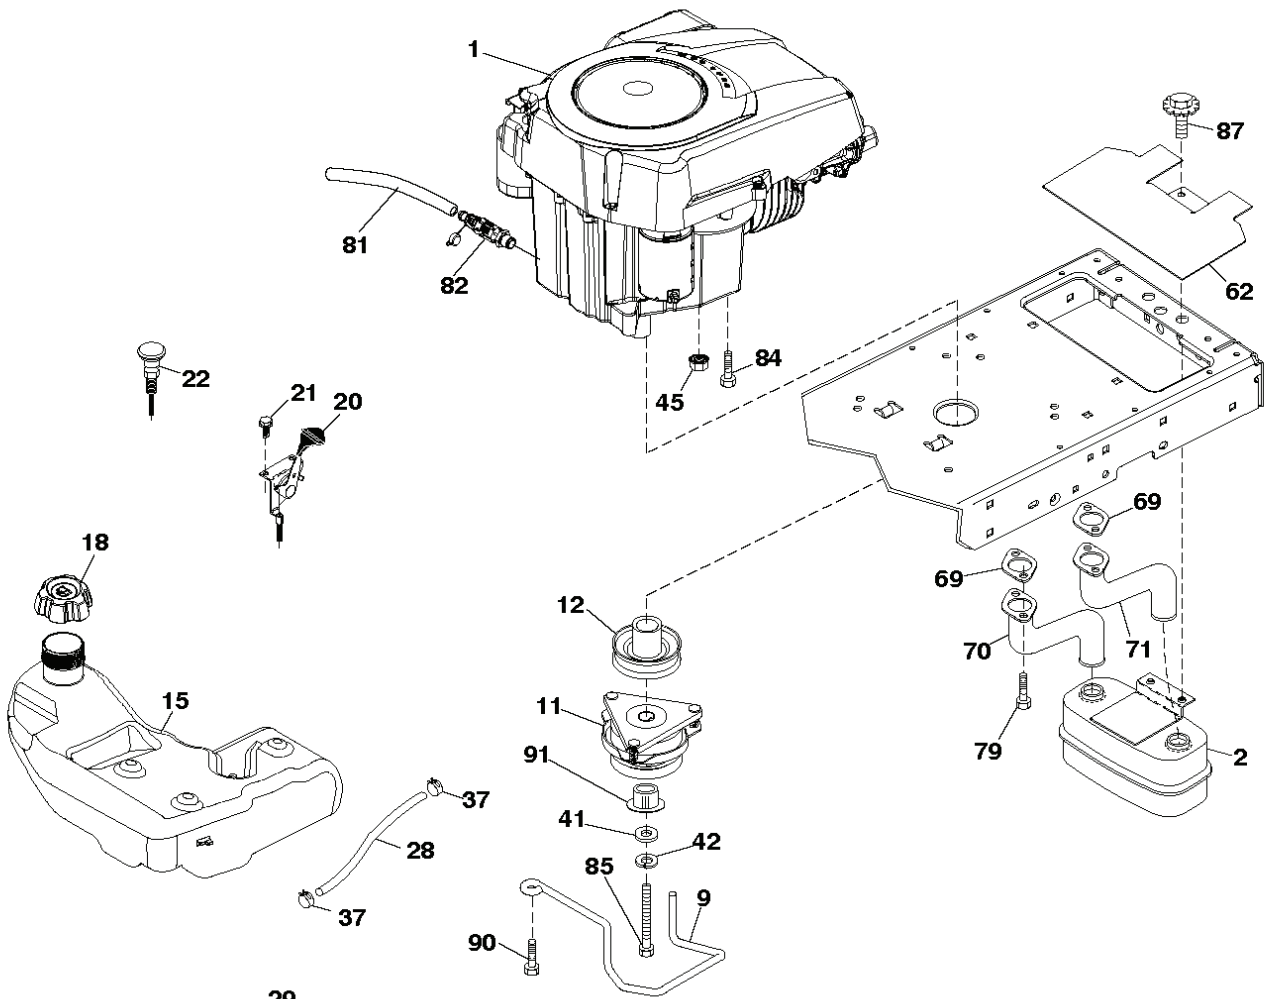

REF.	PART NO.	DESCRIPTION	REMARK	QTY.	KIT
1	532163465	BATTERY		1	
2	874760412	BOLT		1	
8	532186491	BOX		1	
16	532176138	MICRO SWITCH		1	
21	532400252	HARNESS		1	
22	532004152	BULB		1	
24	532400253	CABLE		1	
25	585555501	CABLE		1	
26	532175158	FUSE		1	
27	873510400	NUT		1	
28	532145491	CABLE		1	
29	532401545	SWITCH		1	
30	532193350	IGNITION MODULE		1	
33	532411933	KEY		1	
34	532110712	SWITCH		1	
40	532401104	CABLE ASSY		1	
41	817720408	SCREW		1	
42	532131563	COVER		1	
43	532192507	SOLENOID		1	
46	532401763	DISPLAY		1	
50	532196112	SWITCH		1	
55	817060512	SCREW		1	
59	532400303	OUTLET-12 VOLT		1	
71	532194276	CABLE ASSY		1	
79	532175242	HOLDER		1	
90	532435395	TERMINAL COVER		1	
91	532190270	STRAP BATTERY MOUNT FRO		1	
92	532196615	CABLE ASSY		1	
93	532192540	SCREW		1	
94	532191834	MODULE.REVERSE.ROS		1	
99	817670412	SCREW		1	
100	819091416	WASHER		1	
103	532407962	CABLE		1	

SPARK ARRESTER KIT

engine-tex_Kohl_19