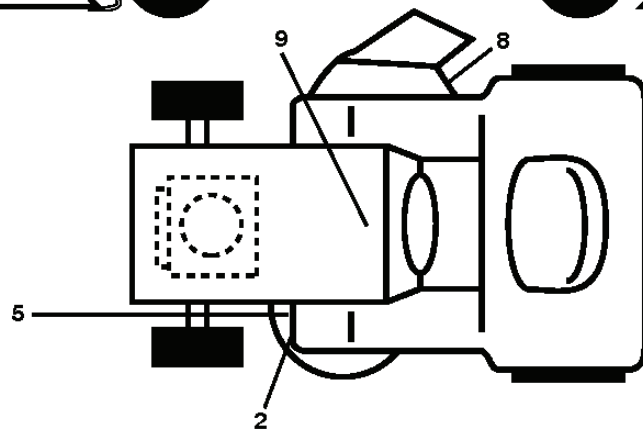

LGT2654, 96045003701, 2012-09

SPARE PARTS LIST

REF.	PART NO.	DESCRIPTION	REMARK	QTY.	KIT
3	532439752	LOGOTYPE		1	
5	532437480	DASH		1	
14	532441177	HOOD		1	
15	532439733	LENS	LH	1	
18	532440653	GRILLE		1	
25	532443385	LENS	RH	1	
34	580910801	CHASSIS		1	
36	817060512	SCREW		1	
37	532441208	FENDER		1	
52	873680500	NUT		1	
58	532194314	BRACKET		1	
68	817490508	SCREW		1	
125	581684801	CLIP		1	
130	532416358	SCREW		1	
137	532407590	DAMPING PIECE		1	
146	581857901	BOLT		1	
150	532439774	AIR DUCT		1	
151	532436670	BRACKET		1	
152	532439870	SHIELD		1	
159	817000612	SCREW		1	
161	532439929	CONSOLE		1	
162	532142432	SCREW		1	
165	532196826	BRACKET		1	
175	532196304	SUPPORT		1	
176	532400776	SCREW		1	
177	532195227	BUSHING		1	
180	532195477	FRAME		1	
182	532406859	DASH		1	
183	874520520	BOLT		1	
189	817000512	SCREW		1	
191	532437455	INSERT		1	
194	873900500	NUT		1	
196	532439716	CONSOLE		1	
199	532198259	PLATE		1	
202	532439728	COVER	RH	1	
203	532439727	COVER	LH	1	
204	532435714	COVER	TOP	1	
205	532439730	SKIRT	RH	1	
206	532439729	SKIRT	LH	1	
207	532439734	CUP	RH	1	
208	532439735	CUP	LH	1	
213	874760512	BOLT		1	
214	532199145	CLIP		1	
217	532409167	ROD		1	
218	532196395	PLATE		1	
221	532198909	LENS	LH	1	
228	532195161	STUD		1	
234	532404742	DAMPING PIECE		1	
235	532406129	SPACER		1	
236	873930500	NUT		1	
289	532403571	HOLDER		1	
297	532437456	INSERT		1	
306	873900600	NUT		1	
335	532448204	COVER		1	
336	532445309	COVER		1	
350	532445143	CLIP		1	
--	532400944	FRONT BUMPER	*SUBS/2*	1	

REF.	PART NO.	DESCRIPTION	REMARK	QTY.	KIT
1	581578701	DECAL		1	
2	581579501	DECAL		1	
4	532191554	DECAL		1	
5	532178455	DECAL		1	
8	581580002	DECAL		1	
9	532145005	DECAL		1	
14	532446469	DECAL		1	
15	532423829	DECAL		1	
16	581627301	DECAL		1	
17	532445295	DECAL		1	
--	532166960	DECAL		1	
--	580885801	DECAL		1	
--	532446601	DECAL		1	
--	532439882	PAD	LH	1	
--	532441542	PAD	RH	1	