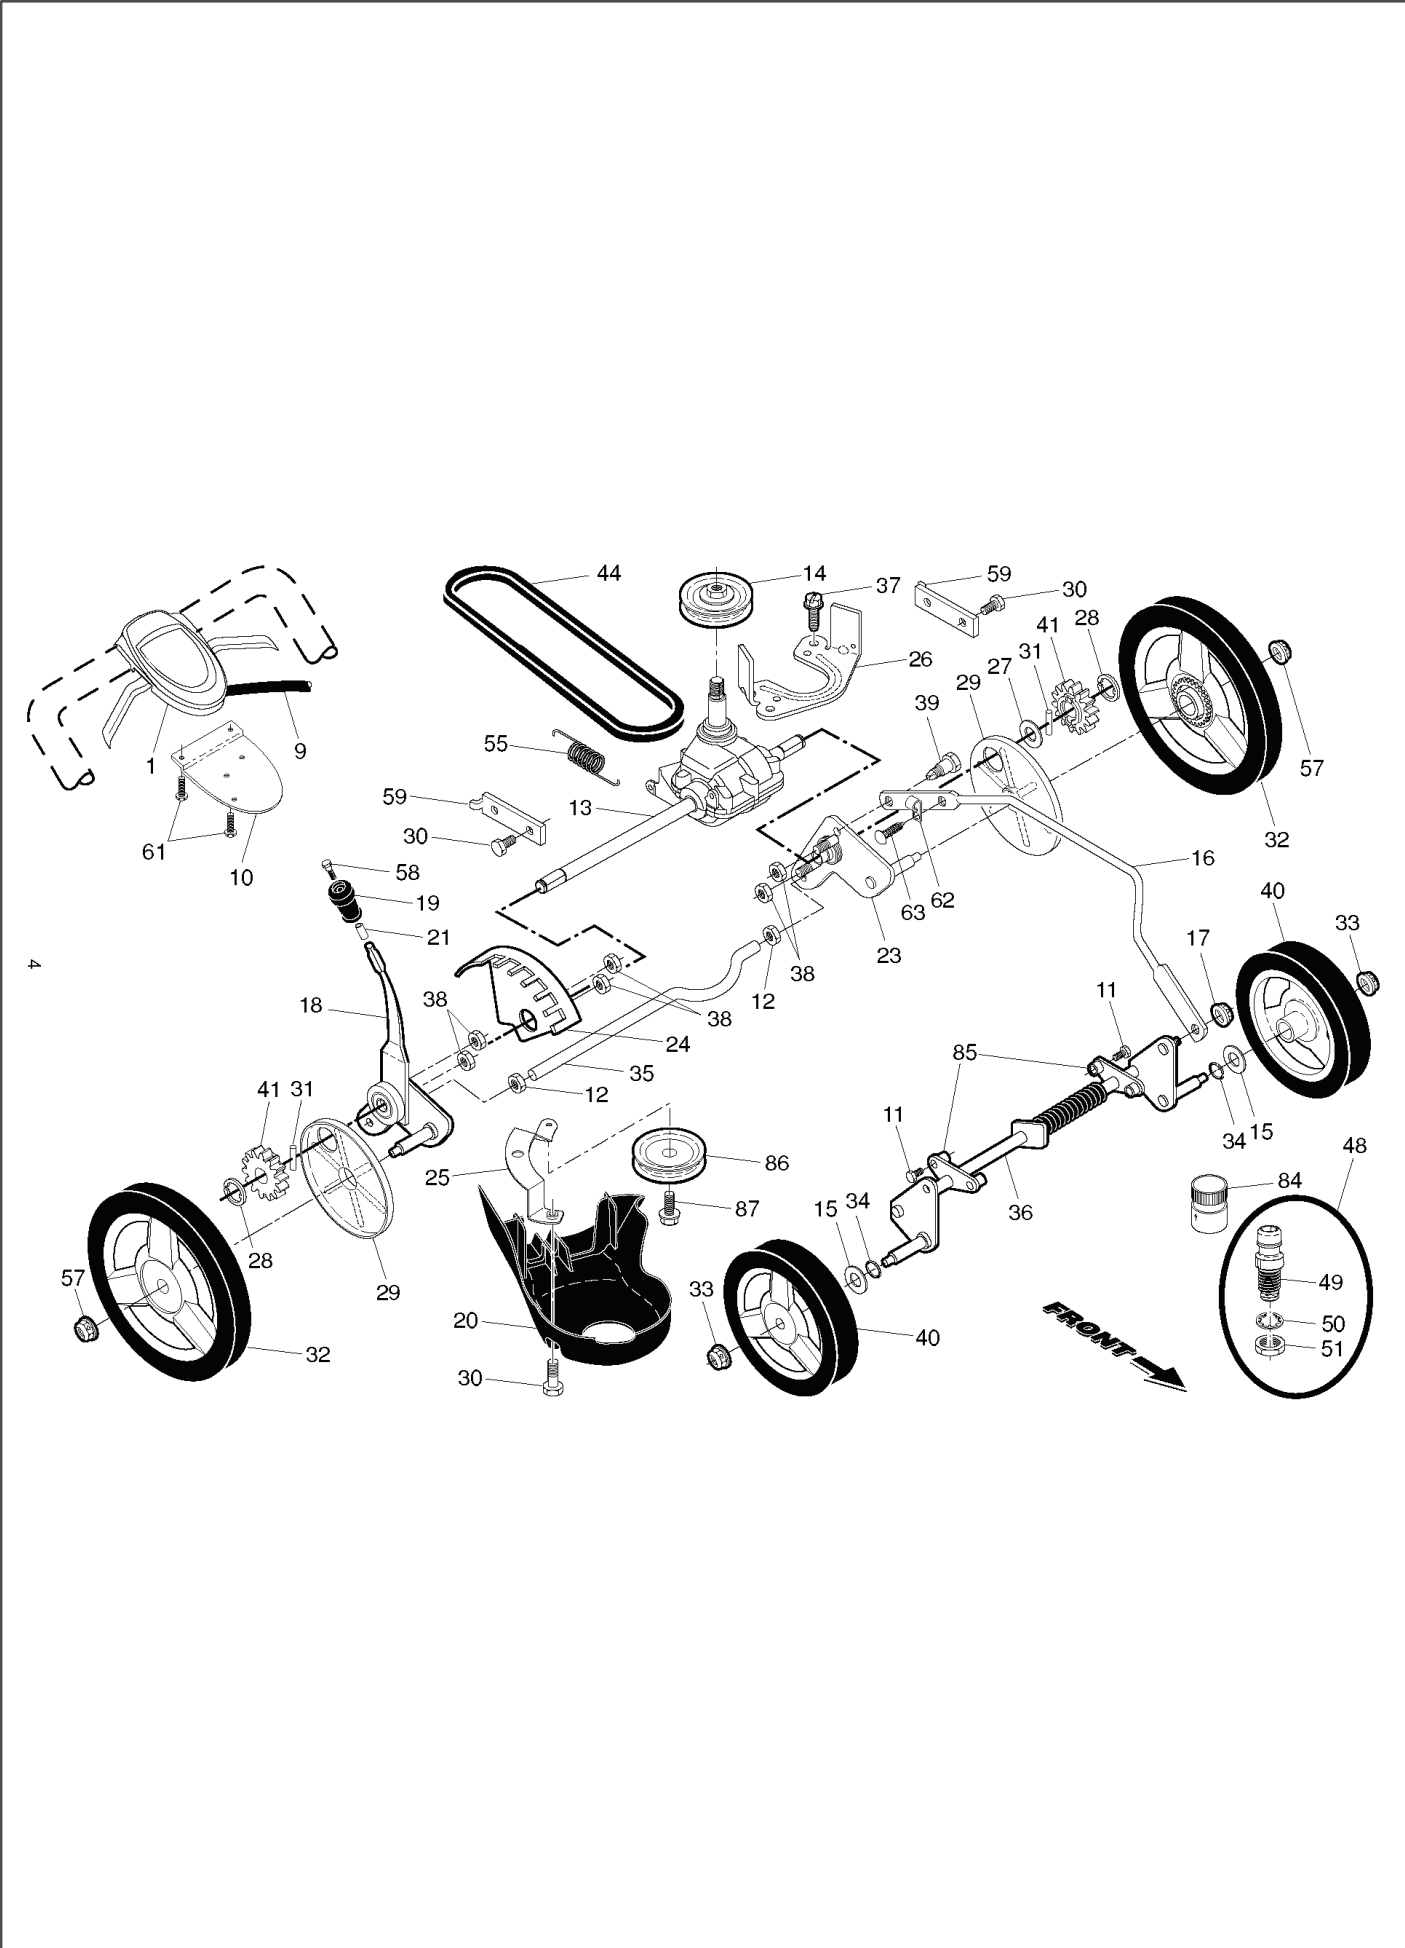

HU800H, 96143009902, 2014-01

SPARE PARTS LIST

REF.	PART NO.	DESCRIPTION	REMARK	QTY.	KIT
1	580638706	HANDLE		1	
2	532427497	CABLE		1	
3	532430034	BRACKET		1	
6	532182398	KNOB		1	
7	532178848	SCREW		1	
8	580849102	BAIL		1	
9	532431390	DOOR		1	
11	532425575	COTTER		1	
12	532191938	KNOB		1	
13	532437516	PLUG		1	
17	581782101	BAFFLE		1	
18	581912601	KNOB		1	
19	581902101	GUIDE		1	
20	532444501	DEFLECTOR		1	
21	532419949	SPRING		1	
22	532141841	SCREW		1	
24	532419948	SPRING		1	
26	532419945	SCREW		1	
28	586212501	BOLT		1	
30	580947315	GRASS BAG ASSY		1	
31	585054702	BAG FRAME		1	
32	532441192	LATCH		1	
33	532419927	MULCH DOOR		1	
34	532438134	BRACKET		1	
36	532175735	HINGE		1	
37	817000510	BOLT		1	
38	532426129	DEFLECTOR		1	
39	585900703	BRACKET		1	
40	585900803	BRACKET		1	
41	532150406	BOLT		1	
42	532193000	HINGE		1	
43	532191730	NUT		1	
44	581708327	HOUSING ASSY		1	
45	532175650	ROD		1	
46	581851501	ADAPTER		1	
47	580244001	BLADE		1	
48	532851074	WASHER		1	
49	532850263	WASHER		1	
50	532851084	SCREW		1	
51	532430599	BAFFLE		1	
52	532404763	DECAL		1	
53	817000510	BOLT		1	
56	817411312	SCREW		1	
57	532155377	NUT		1	
58	532441197	HANDLE		1	
59	532191574	SCREW		1	
64	000000000	W/O DESCRIPTION	HONDA GCV160-LAOS3B FOR SERVICE & PARTS 1-800-426-7701	1	
83	532750097	SCREW HEX HEAD RL508A/B		1	
84	532428124	FASTENER		1	
85	532434530	BRACKET		1	
96	532197991	CLIP		1	
97	581115302	BRACKET		1	
99	585668702	FRONT COVER ASSY		1	
115	584299401	SCREW EHHFT		1	