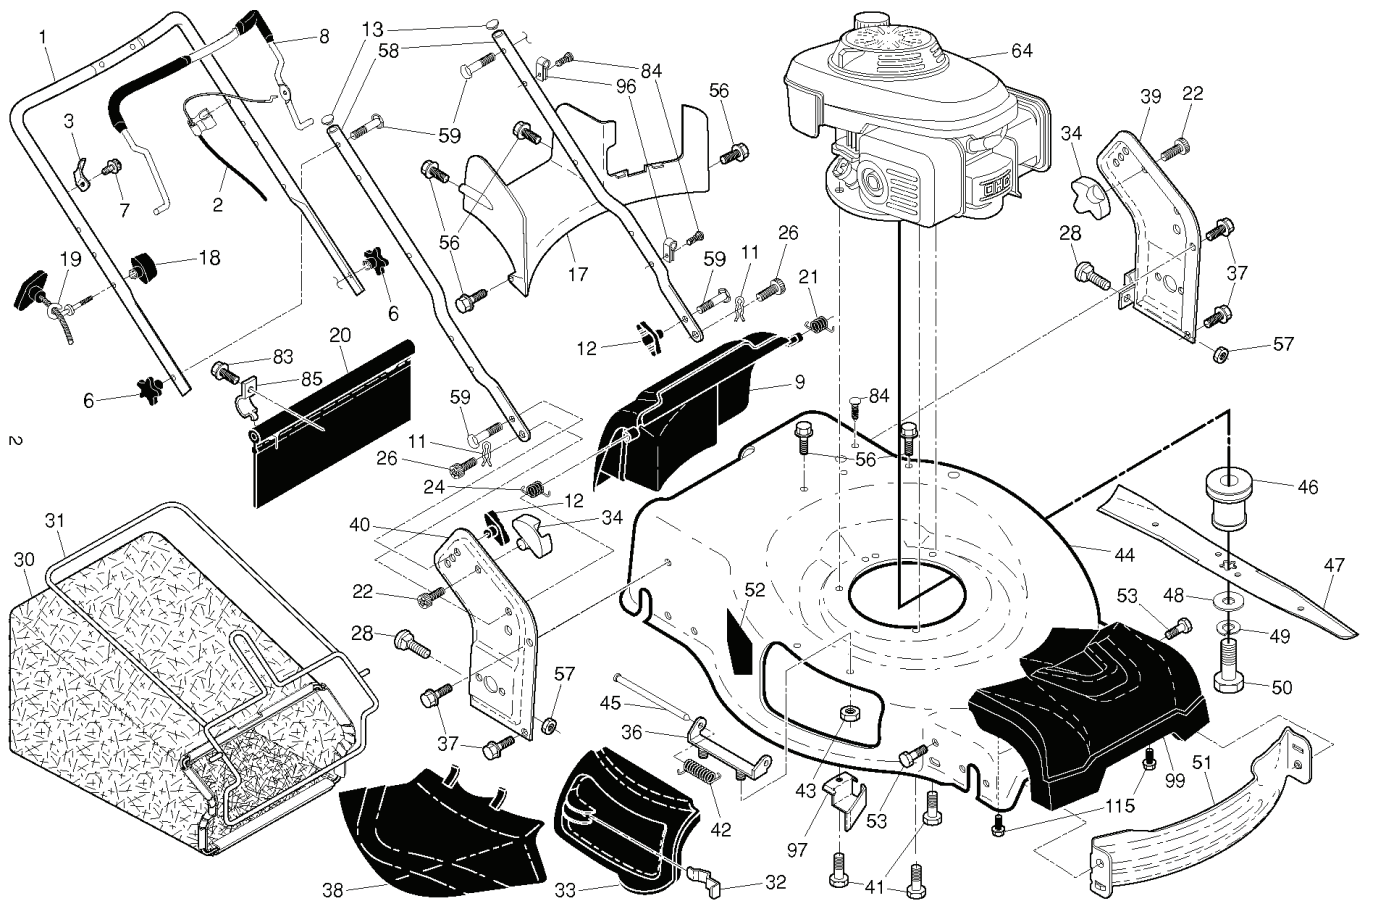

HU800H, 96143009902, 2014-01

SPARE PARTS LIST

REF.	PART NO.	DESCRIPTION	REMARK	QTY.	KIT
1	580638706	HANDLE		1	
2	532427497	CABLE		1	
3	532430034	BRACKET		1	
6	532182398	KNOB		1	
7	532178848	SCREW		1	
8	580849102	BAIL		1	
9	532431390	DOOR		1	
11	532425575	COTTER		1	
12	532191938	KNOB		1	
13	532437516	PLUG		1	
17	581782101	BAFFLE		1	
18	581912601	KNOB		1	
19	581902101	GUIDE		1	
20	532444501	DEFLECTOR		1	
21	532419949	SPRING		1	
22	532141841	SCREW		1	
24	532419948	SPRING		1	
26	532419945	SCREW		1	
28	586212501	BOLT		1	
30	580947315	GRASS BAG ASSY		1	
31	585054702	BAG FRAME		1	
32	532441192	LATCH		1	
33	532419927	MULCH DOOR		1	
34	532438134	BRACKET		1	
36	532175735	HINGE		1	
37	817000510	BOLT		1	
38	532426129	DEFLECTOR		1	
39	585900703	BRACKET		1	
40	585900803	BRACKET		1	
41	532150406	BOLT		1	
42	532193000	HINGE		1	
43	532191730	NUT		1	
44	581708327	HOUSING ASSY		1	
45	532175650	ROD		1	
46	581851501	ADAPTER		1	
47	580244001	BLADE		1	
48	532851074	WASHER		1	
49	532850263	WASHER		1	
50	532851084	SCREW		1	
51	532430599	BAFFLE		1	
52	532404763	DECAL		1	
53	817000510	BOLT		1	
56	817411312	SCREW		1	
57	532155377	NUT		1	
58	532441197	HANDLE		1	
59	532191574	SCREW		1	
64	000000000	W/O DESCRIPTION	HONDA GCV160-LAOS3B FOR SERVICE & PARTS 1-800-426-7701	1	
83	532750097	SCREW HEX HEAD RL508A/B		1	
84	532428124	FASTENER		1	
85	532434530	BRACKET		1	
96	532197991	CLIP		1	
97	581115302	BRACKET		1	
99	585668702	FRONT COVER ASSY		1	
115	584299401	SCREW EHHFT		1	