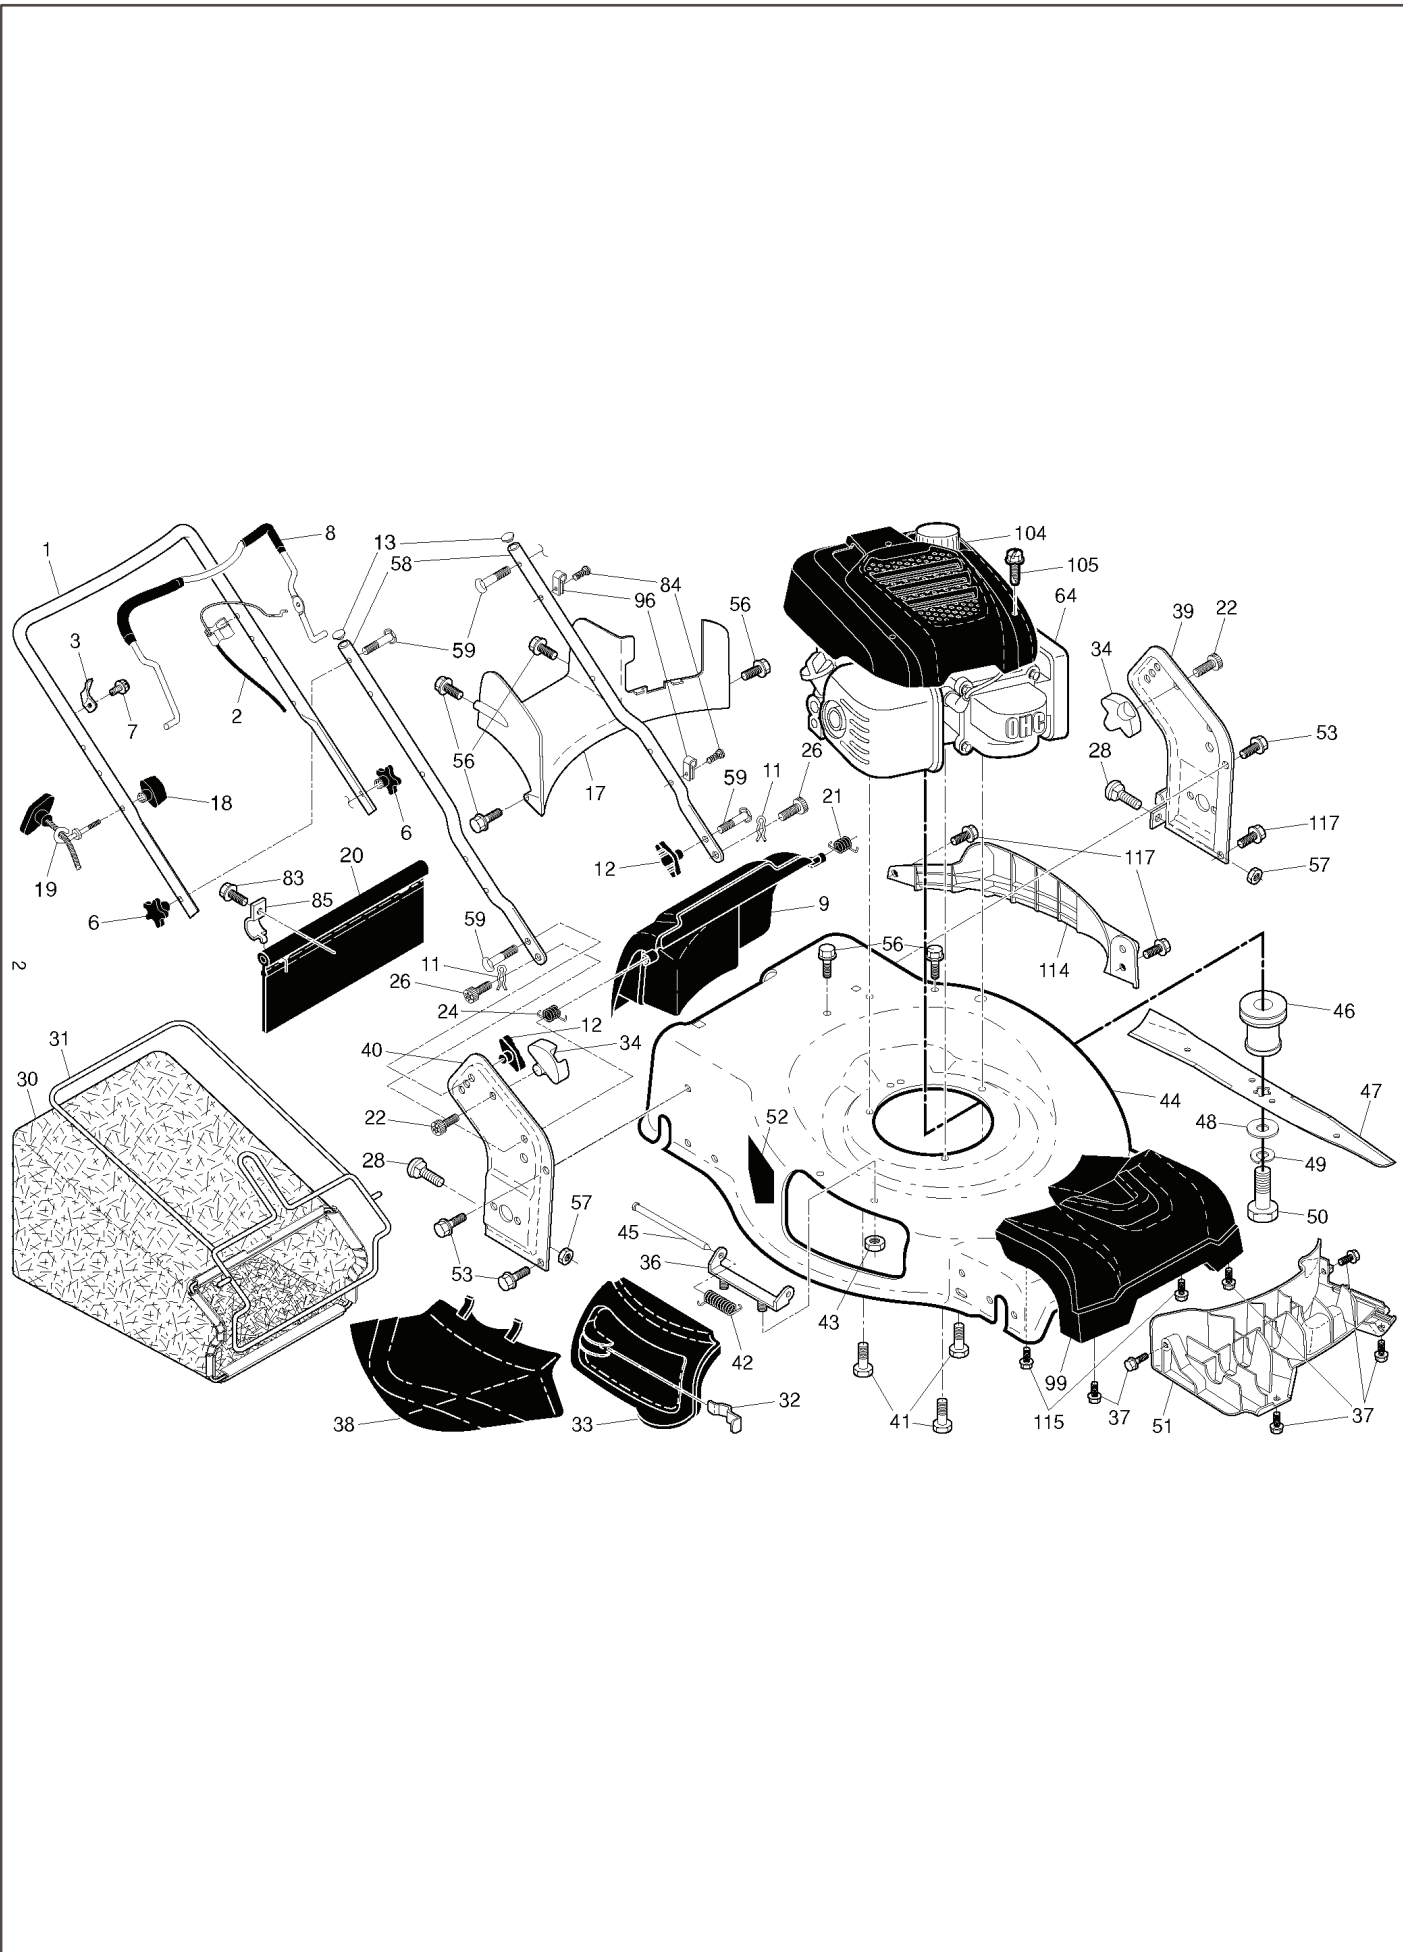

HU800AWD, 96145001102, 2014-02

SPARE PARTS LIST

REF.	PART NO.	DESCRIPTION	REMARK	QTY.	KIT
1	581950505	CONTROL		1	9
2	580364202	BRACKET		1	
4	585305701	TRANSMISSION		1	
8	532404835	PINION		1	
9	581952101	CABLE		1	
10	532432790	BRACKET		1	
12	580364602	BELT		1	
13	581680801	TRANSMISSION		1	
14	532194128	PULLEY		1	
15	581758801	ADJUSTER	RH	1	
16	581758802	ADJUSTER	LH	1	
17	532413808	NUT		1	
18	532426188	KNOB		1	
19	532426189	KNOB		1	
20	580806901	BELT COVER		1	
22	817000510	BOLT		1	
25	532426065	BRACKET		1	
26	581152502	BRACKET		1	
27	532067725	WASHER		1	
28	812000058	E-CLIP		1	
29	581840401	DUST COVER		1	
30	532438130	NUT		1	
31	532404845	PAWL, DRIVE		1	
32	580365301	WHEEL		1	
33	532409148	NUT		1	
34	532197480	O-RING		1	
37	532163409	SCREW		1	
41	532438489	KIT		1	
42	532434994	PORT		1	
43	532415585	LOCKWASHER		1	
44	532415586	LOCK NUT		1	
45	581241301	BRACKET		1	
46	584299401	SCREW EHHFT		1	
48	581904001	PULLEY		1	
49	581334501	BOLT		1	
55	581351301	SPRING		1	
59	532442113	BRACKET		1	
61	532181698	SCREW		1	
84	532416405	COUPLING		1	