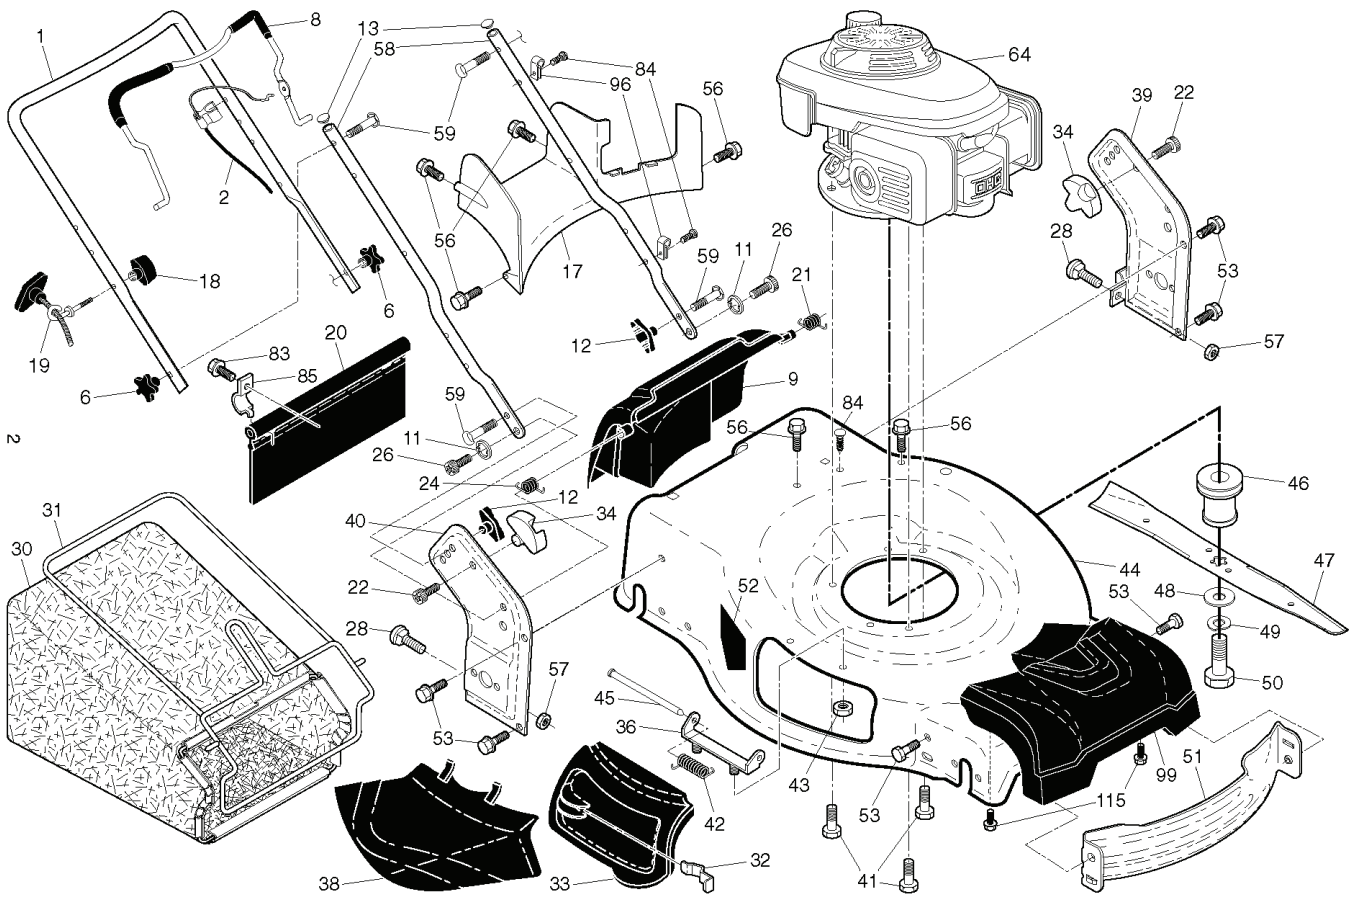

HU700AWD,96145002001,2015-02

SPARE PARTS LIST

REF.	PART NO.	DESCRIPTION	REMARK	QTY.	KIT
1	581950505	CONTROL		1	9
2	586072802	BRACKET		1	
4	585305701	TRANSMISSION		1	
8	532404835	PINION		1	
9	581952101	CABLE		1	
10	532432790	BRACKET		1	
12	580364603	BELT		1	
13	581975506	TRANSMISSION		1	
14	586963001	PULLEY		1	
15	581758801	ADJUSTER	RH	1	
16	581758802	ADJUSTER	LH	1	
17	532413808	NUT		1	
18	532426188	KNOB		1	
19	532426188	KNOB		1	
20	580806901	BELT COVER		1	
22	817000510	BOLT		1	
25	532426065	BRACKET		1	
26	581152502	BRACKET		1	
27	532067725	WASHER		1	
28	812000058	E-CLIP		1	
29	581840401	DUST COVER		1	
30	532438130	NUT		1	
31	532404845	PAWL, DRIVE		1	
32	580365301	WHEEL		1	
33	532409148	NUT		1	
34	532197480	O-RING		1	
37	532163409	SCREW		1	
41	532438489	KIT		1	
42	532434994	PORT		1	
43	532415585	LOCKWASHER		1	
44	532415586	LOCK NUT		1	
45	581241301	BRACKET		1	
46	584299401	SCREW EHHFT		1	
48	581904001	PULLEY		1	
49	581334501	BOLT		1	
55	581351301	SPRING		1	
59	532442113	BRACKET		1	
61	532181698	SCREW		1	
84	532416405	COUPLING		1	
90	539990692	WASHER		1	