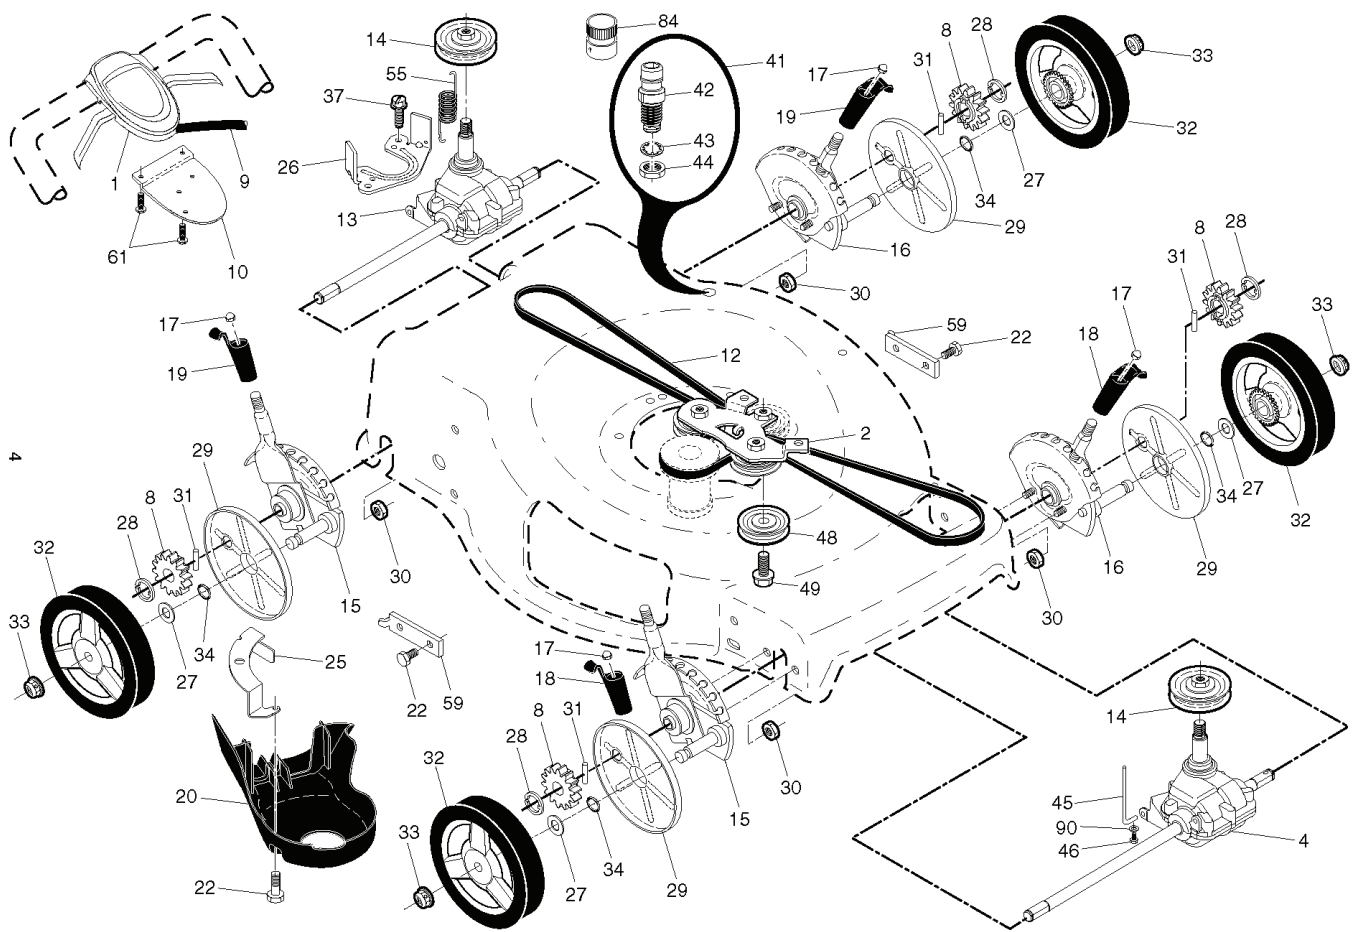

HU700AWD,96145002001,2015-02

SPARE PARTS LIST

REF.	PART NO.	DESCRIPTION	REMARK	QTY.	KIT
1	581950505	CONTROL		1	9
2	586072802	BRACKET		1	
4	585305701	TRANSMISSION		1	
8	532404835	PINION		1	
9	581952101	CABLE		1	
10	532432790	BRACKET		1	
12	580364603	BELT		1	
13	581975506	TRANSMISSION		1	
14	586963001	PULLEY		1	
15	581758801	ADJUSTER	RH	1	
16	581758802	ADJUSTER	LH	1	
17	532413808	NUT		1	
18	532426188	KNOB		1	
19	532426188	KNOB		1	
20	580806901	BELT COVER		1	
22	817000510	BOLT		1	
25	532426065	BRACKET		1	
26	581152502	BRACKET		1	
27	532067725	WASHER		1	
28	812000058	E-CLIP		1	
29	581840401	DUST COVER		1	
30	532438130	NUT		1	
31	532404845	PAWL, DRIVE		1	
32	580365301	WHEEL		1	
33	532409148	NUT		1	
34	532197480	O-RING		1	
37	532163409	SCREW		1	
41	532438489	KIT		1	
42	532434994	PORT		1	
43	532415585	LOCKWASHER		1	
44	532415586	LOCK NUT		1	
45	581241301	BRACKET		1	
46	584299401	SCREW EHHFT		1	
48	581904001	PULLEY		1	
49	581334501	BOLT		1	
55	581351301	SPRING		1	
59	532442113	BRACKET		1	
61	532181698	SCREW		1	
84	532416405	COUPLING		1	
90	539990692	WASHER		1	