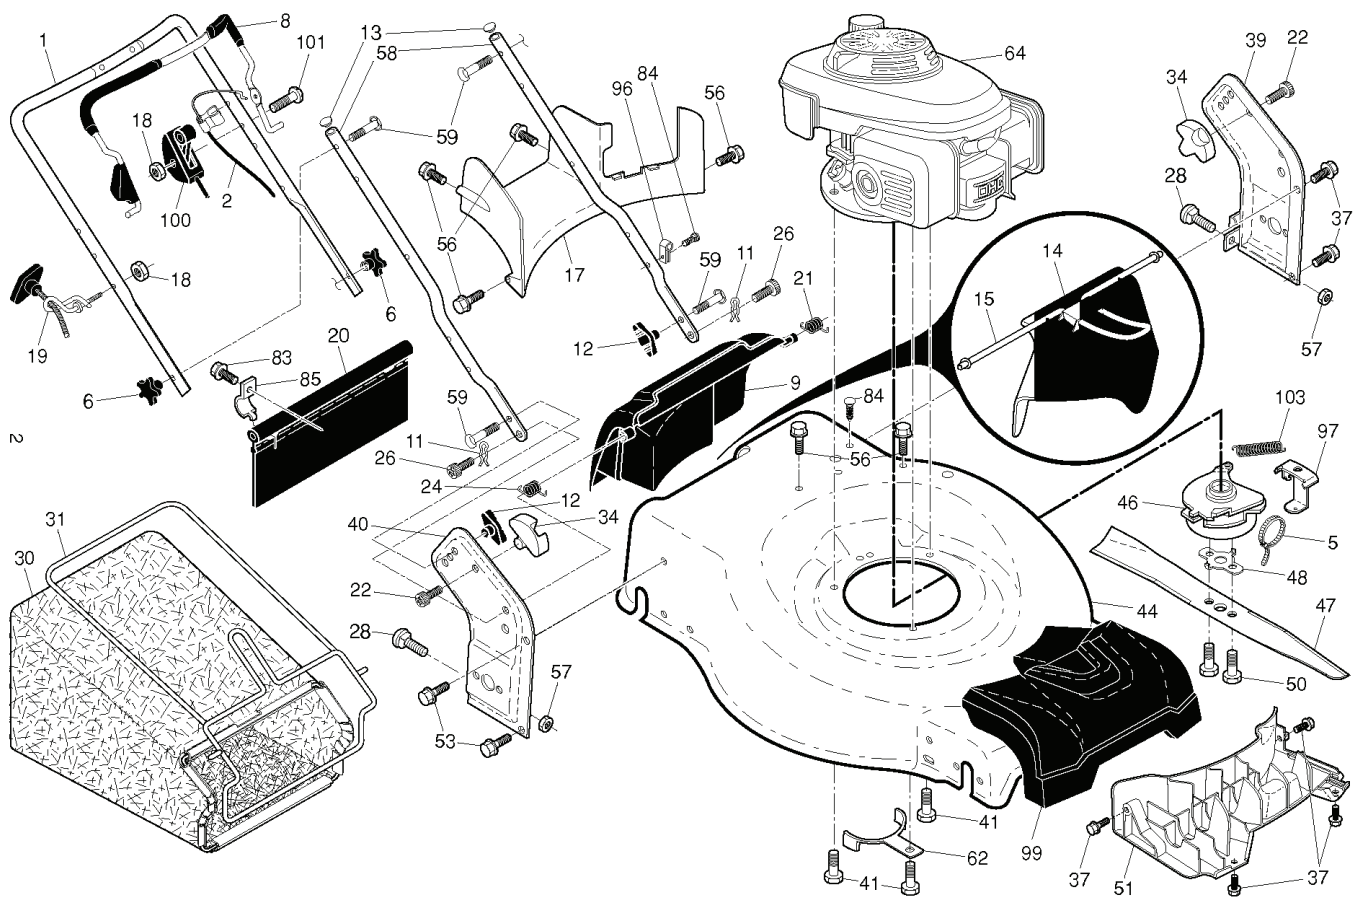

# **SPARE PARTS LIST**

REF.	PART NO.	DESCRIPTION	REMARK	QTY.	KIT
1	532430995	CONTROL	Includes Cable	1	
9	532431650	DRIVE CABLE		1	
10	532432790	BRACKET		1	
11	817411312	SCREW		1	
12	873940800	NUT		1	
13	581680801	TRANSMISSION		1	
14	532193443	PULLEY		1	
15	532088348	WASHER		1	
16	532430030	ROD		1	
17	532751153	NUT		1	
18	532437869	ASSEMBLY		1	
19	532433996	KNOB		1	
20	580806901	BELT COVER		1	
21	532435242	SCREW		1	
23	532437870	ADJUSTER		1	
24	532433511	BRACKET		1	
25	532426065	BRACKET		1	
26	532442153	BRACKET		1	
28	812000058	E-CLIP		1	
29	581840401	DUST COVER		1	
30	817000510	BOLT		1	
31	532404845	PAWL DRIVE		1	
32	581685101	WHEEL		1	
33	532409148	NUT		1	
34	532197480	O-RING		1	
35	532430598	REAR AXLE		1	
36	532442207	FRONT AXLE ASSY		1	
37	532163409	SCREW		1	
38	532191730	NUT		1	
39	532407059	BOLT		1	
40	532410831	WHEEL		1	
41	532404835	PINION		1	
44	532437799	BELT		1	
47	532067725	WASHER		1	
48	532438489	KIT		1	
49	532434994	PORT		1	
50	532415585	LOCKWASHER		1	
51	532415586	LOCK NUT		1	
55	532406558	SPRING		1	
58	532435241	SCREW		1	
59	532442113	BRACKET		1	
61	532181698	SCREW		1	
62	532197991	CLIP		1	
63	532428124	FASTENER		1	
84	532416405	COUPLING		1	
85	532439077	BRACKET		1	