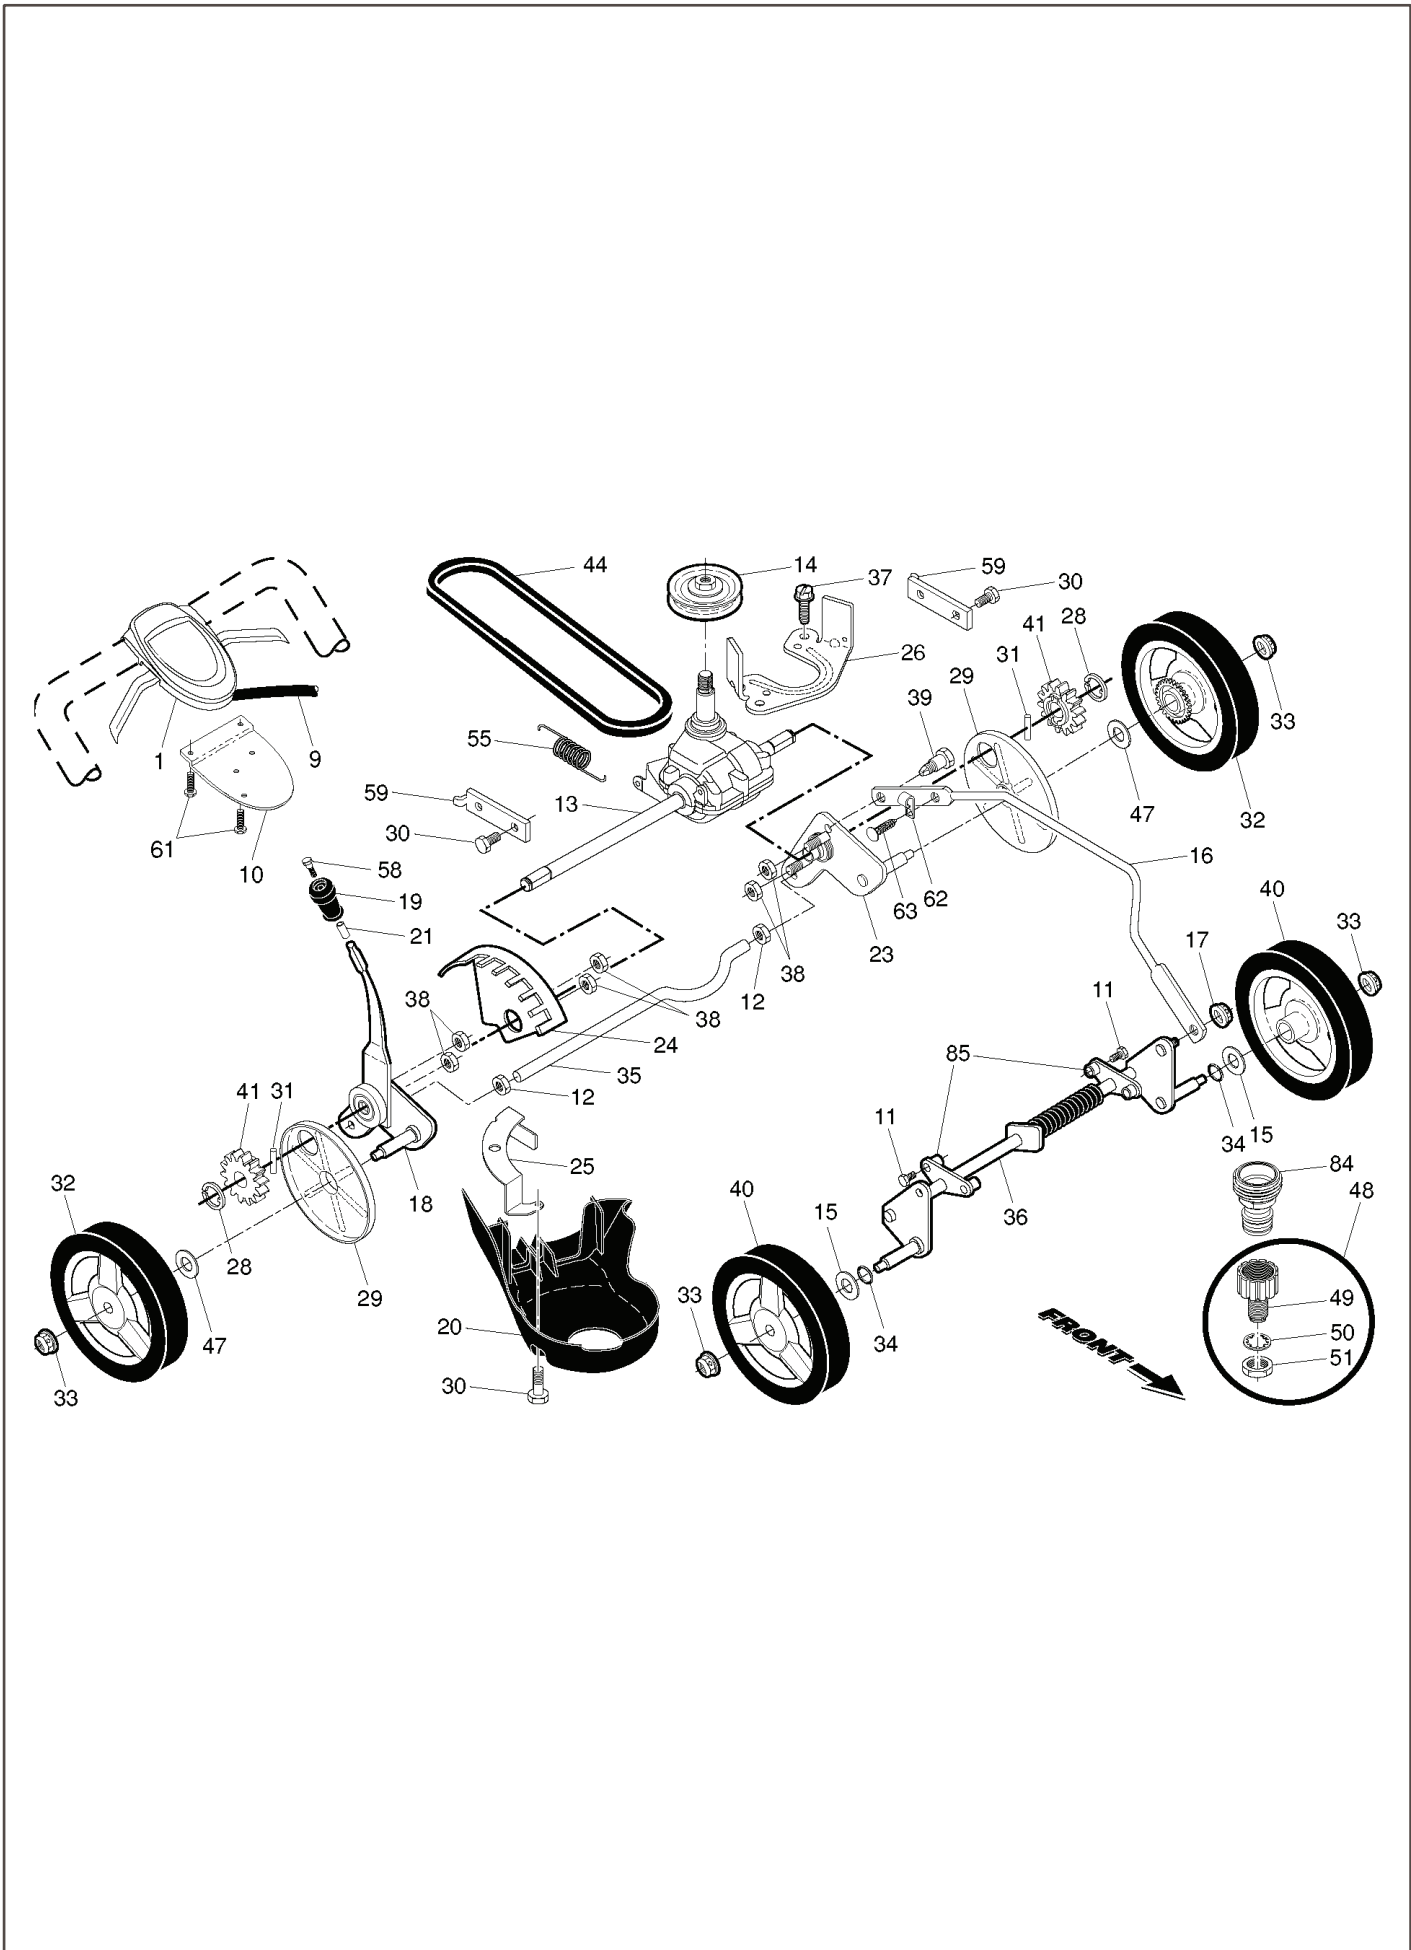

# **SPARE PARTS LIST**

REF.	PART NO.	DESCRIPTION	REMARK	QTY.	KIT
1	532430995	CONTROL	Includes Cable	1	
9	532431650	DRIVE CABLE		1	
10	532432790	BRACKET		1	
11	817411312	SCREW		1	
12	873940800	NUT		1	
13	581680801	TRANSMISSION		1	
14	532193443	PULLEY		1	
15	532088348	WASHER		1	
16	532430030	ROD		1	
17	532751153	NUT		1	
18	532437869	ASSEMBLY		1	
19	532433996	KNOB		1	
20	580806901	BELT COVER		1	
21	532435242	SCREW		1	
23	532437870	ADJUSTER		1	
24	532433511	BRACKET		1	
25	532426065	BRACKET		1	
26	532442153	BRACKET		1	
28	812000058	E-CLIP		1	
29	581840401	DUST COVER		1	
30	817000510	BOLT		1	
31	532404845	PAWL DRIVE		1	
32	581685101	WHEEL		1	
33	532409148	NUT		1	
34	532197480	O-RING		1	
35	532430598	REAR AXLE		1	
36	532442207	FRONT AXLE ASSY		1	
37	532163409	SCREW		1	
38	532191730	NUT		1	
39	532407059	BOLT		1	
40	532410831	WHEEL		1	
41	532404835	PINION		1	
44	532437799	BELT		1	
47	532067725	WASHER		1	
48	532438489	KIT		1	
49	532434994	PORT		1	
50	532415585	LOCKWASHER		1	
51	532415586	LOCK NUT		1	
55	532406558	SPRING		1	
58	532435241	SCREW		1	
59	532442113	BRACKET		1	
61	532181698	SCREW		1	
62	532197991	CLIP		1	
63	532428124	FASTENER		1	
84	532416405	COUPLING		1	
85	532439077	BRACKET		1	