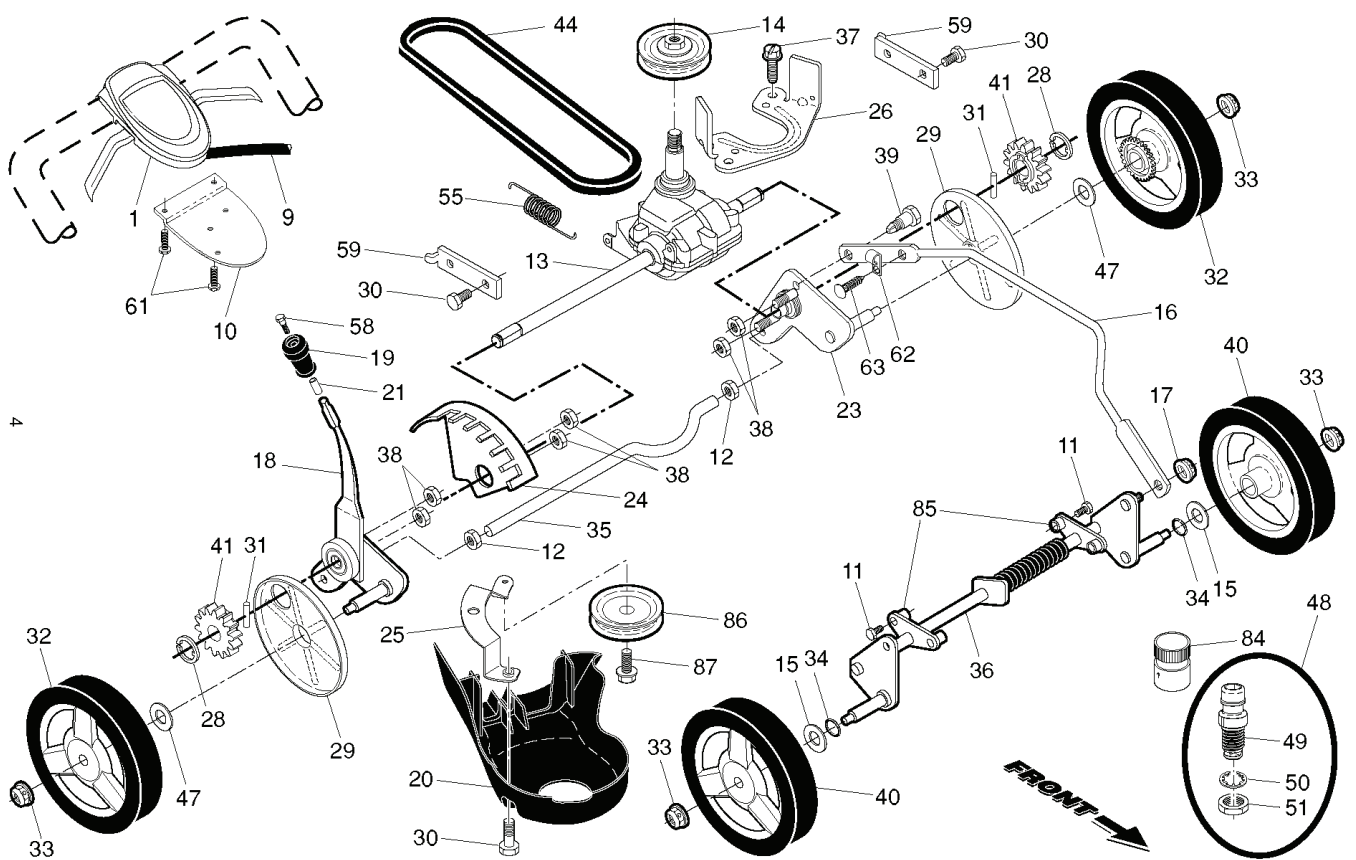

HD725E, 96143008701, 2013-03

SPARE PARTS LIST

REF.	PART NO.	DESCRIPTION	REMARK	QTY.	KIT
1	581950502	CONTROL	INCLUDES CABLE	1	
9	581952101	CABLE		1	
10	532432790	BRACKET		1	
11	817411312	SCREW		1	
12	873940800	NUT		1	
13	581680801	TRANSMISSION		1	
14	532194128	PULLEY		1	
15	532088348	WASHER		1	
16	532430030	ROD		1	
17	532751153	NUT		1	
18	532438536	KIT		1	
19	532433996	KNOB		1	
20	580806901	BELT COVER		1	
21	532435242	SCREW		1	
23	532437870	ADJUSTER	LH	1	
24	532433511	BRACKET		1	
25	581313802	BRACKET		1	
26	532426066	KEEPER		1	
28	812000058	E-CLIP		1	
29	581840401	DUST COVER		1	
30	817000510	BOLT		1	
31	532404845	PAWL DRIVE		1	
32	581685101	WHEEL	REAR	1	
33	532409148	NUT		1	
34	532197480	O-RING		1	
35	532430598	REAR AXLE	REAR	1	
36	532442207	FRONT AXLE ASSY	FRONT	1	
37	532163409	SCREW		1	
38	532191730	NUT		1	
39	532407059	BOLT		1	
40	532410831	WHEEL	FRONT	1	
41	532404835	PINION		1	
44	532406557	BELT		1	
47	532067725	WASHER		1	
48	532438489	KIT		1	
49	532434994	PORT		1	
50	532415585	LOCKWASHER		1	
51	532415586	LOCK NUT		1	
55	581351301	SPRING		1	
58	532435241	SCREW		1	
59	532442113	BRACKET		1	
61	532181698	SCREW		1	
62	532197991	CLIP		1	
63	532428124	FASTENER		1	
84	532416405	COUPLING		1	
85	532439077	BRACKET		1	
86	580364301	PULLEY		1	
87	581127601	SCREW		1	