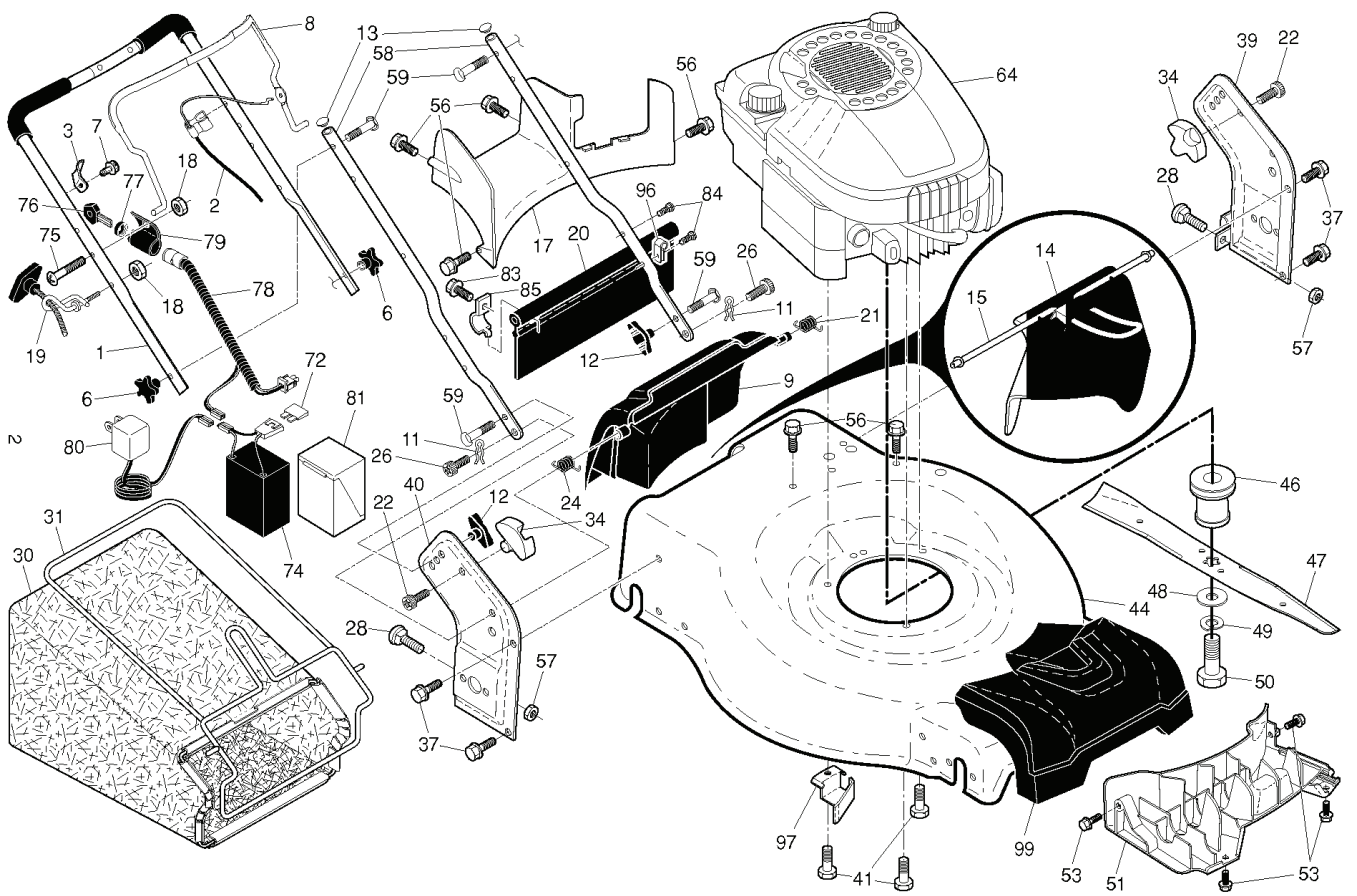

HD725E, 96143008701, 2013-03

SPARE PARTS LIST

REF.	PART NO.	DESCRIPTION	REMARK	QTY.	KIT
1	581950502	CONTROL	INCLUDES CABLE	1	
9	581952101	CABLE		1	
10	532432790	BRACKET		1	
11	817411312	SCREW		1	
12	873940800	NUT		1	
13	581680801	TRANSMISSION		1	
14	532194128	PULLEY		1	
15	532088348	WASHER		1	
16	532430030	ROD		1	
17	532751153	NUT		1	
18	532438536	KIT		1	
19	532433996	KNOB		1	
20	580806901	BELT COVER		1	
21	532435242	SCREW		1	
23	532437870	ADJUSTER	LH	1	
24	532433511	BRACKET		1	
25	581313802	BRACKET		1	
26	532426066	KEEPER		1	
28	812000058	E-CLIP		1	
29	581840401	DUST COVER		1	
30	817000510	BOLT		1	
31	532404845	PAWL DRIVE		1	
32	581685101	WHEEL	REAR	1	
33	532409148	NUT		1	
34	532197480	O-RING		1	
35	532430598	REAR AXLE	REAR	1	
36	532442207	FRONT AXLE ASSY	FRONT	1	
37	532163409	SCREW		1	
38	532191730	NUT		1	
39	532407059	BOLT		1	
40	532410831	WHEEL	FRONT	1	
41	532404835	PINION		1	
44	532406557	BELT		1	
47	532067725	WASHER		1	
48	532438489	KIT		1	
49	532434994	PORT		1	
50	532415585	LOCKWASHER		1	
51	532415586	LOCK NUT		1	
55	581351301	SPRING		1	
58	532435241	SCREW		1	
59	532442113	BRACKET		1	
61	532181698	SCREW		1	
62	532197991	CLIP		1	
63	532428124	FASTENER		1	
84	532416405	COUPLING		1	
85	532439077	BRACKET		1	
86	580364301	PULLEY		1	
87	581127601	SCREW		1	