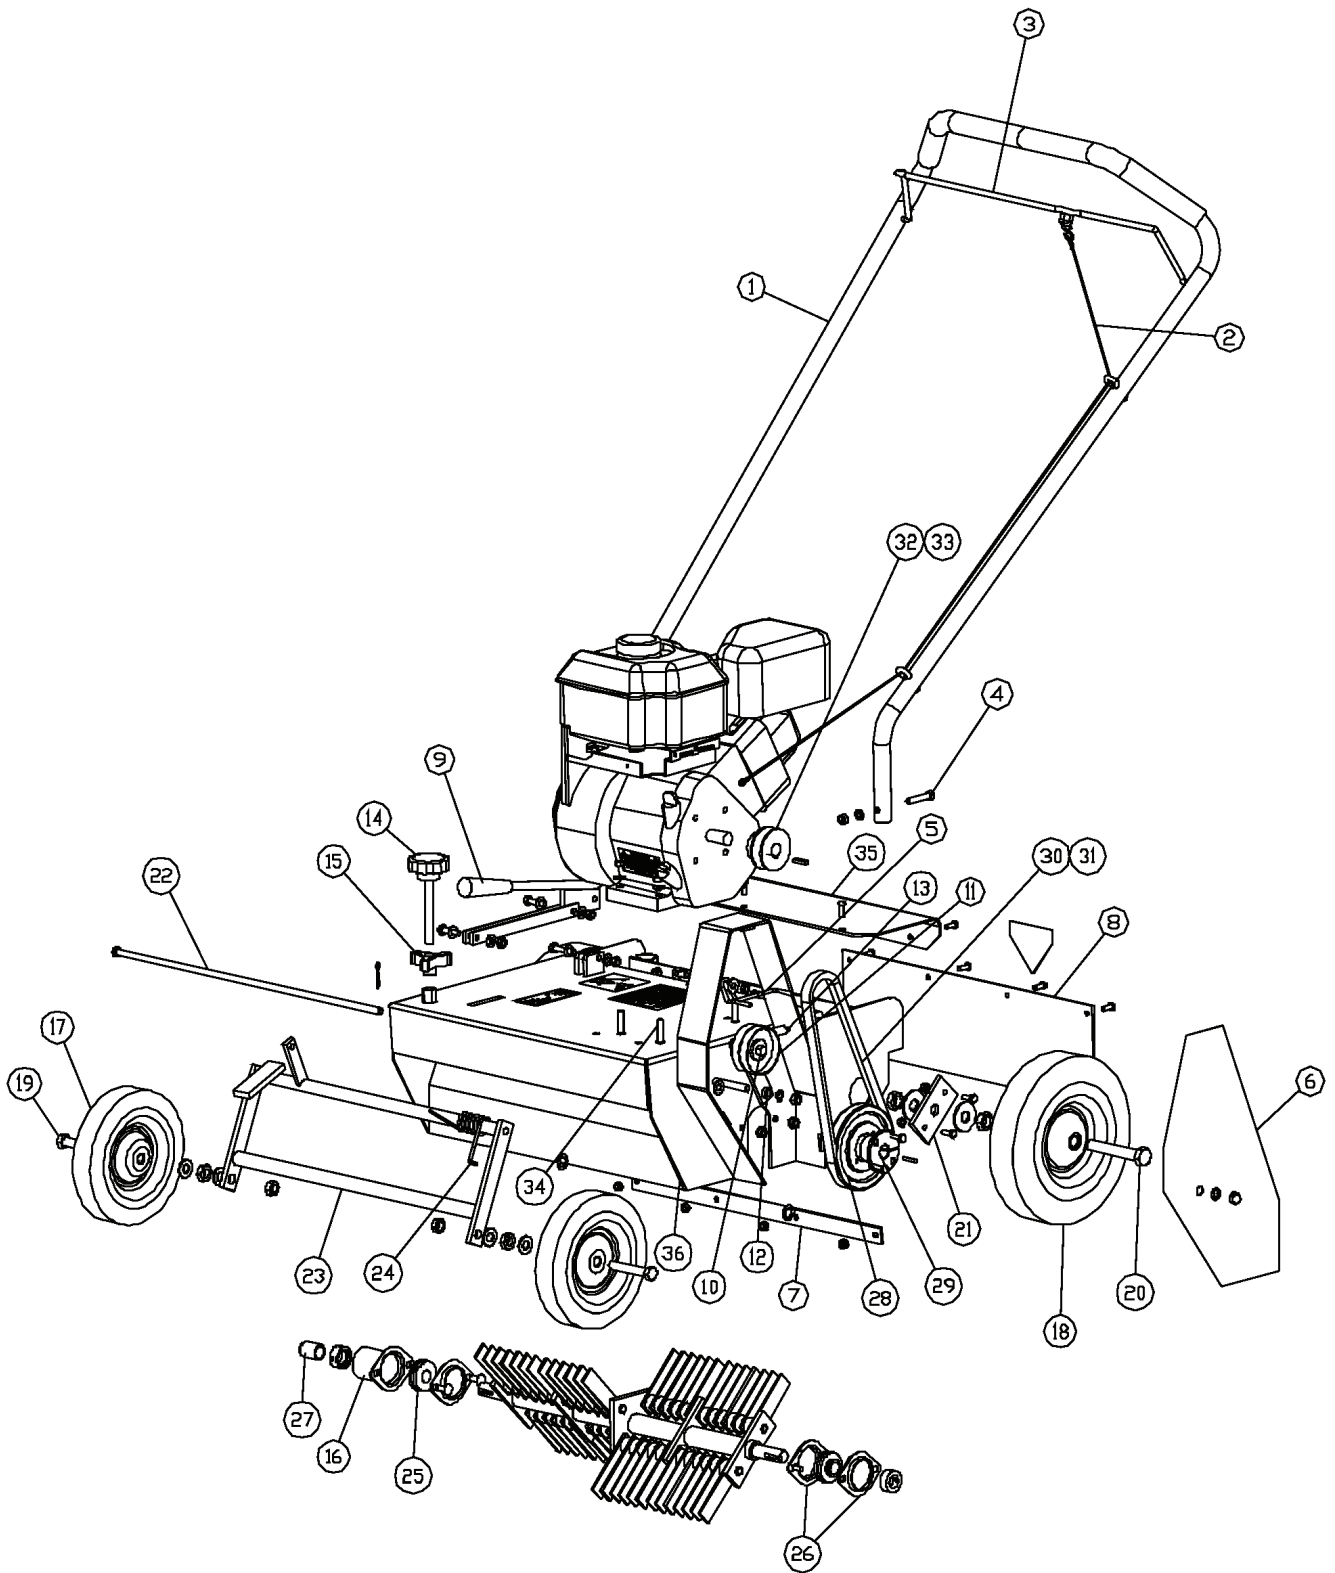

# DT18C Compact Dethacher

---

REF.	PART NO.	DESCRIPTION	REMARK	QTY.	KIT
1	540054001	HANDLE		1	
2	540054002	WIRE		1	
3	540054003	LOOP		1	
4	540054004	KNOB		1	
5	540054005	HANDLE		1	
6	540005140	BELT GUIDE		1	
7	540054006	PROTECTOR		1	
8	540054058	DEFLECTOR,KIT		1	
9	540005161	DEFLECTOR		1	
10	540054007	PLATE		1	
11	540005027	PULLEY		1	
12	540000343	PULLEY		1	
13	540005121	LEVER		1	
14	540005129	SPRING		1	
15	540054008	KNOB		1	
16	540054009	KNOB		1	
17	540054010	PROTECTOR		1	
18	540005051	WHEEL		1	
19	540054011	BOLT KIT		1	
20	540054012	ROD		1	
21	540054013	LEVER		1	
22	540054014	SPRING		1	
23	540000315	BEARING		1	
24	540005185	SEALING		1	
25	540005005	HUB CAP		1	
26	540054015	PULLEY		1	
27	540054016	BUSHING		1	
28	540054017	BELT		1	
29	540054019	PULLEY		1	
30	540054021	BOLT KIT		1	
31	540054022	COVER		1	
32	540054052	DECAL		1	

# DT18 Dethacher

REF.	PART NO.	DESCRIPTION	REMARK	QTY.	KIT
1	540054023	HANDLE		1	
2	540054024	WIRE		1	
3	540054003	LOOP		1	
4	540005167	BOLT		1	
5	540005140	BELT GUIDE		1	
6	540054025	PROTECTOR		1	
7	540005162	DEFLECTOR		1	
8	540005161	DEFLECTOR		1	
9	540054007	PLATE		1	
10	540005027	PULLEY		1	
11	540000343	PULLEY		1	
12	540005121	LEVER		1	
13	540005129	SPRING		1	
14	540054008	KNOB		1	
15	540054009	KNOB		1	
16	540054010	PROTECTOR		1	
17	540005151	WHEEL		1	
18	540005053	WHEEL		1	
19	540054011	BOLT KIT		1	
20	540054026	BOLT KIT		1	
21	540054027	PLATE		1	
22	540054012	ROD		1	
23	540054028	SUPPORT		1	
24	540054014	SPRING		1	
25	540000315	BEARING		1	
26	540005185	SEALING		1	
27	540005005	HUB CAP		1	
28	540054015	PULLEY		1	
29	540054016	BUSHING		1	
30	540054018	BELT		1	
31	540000339	BELT		1	
32	540054019	PULLEY		1	
33	540054020	PULLEY		1	
34	540054021	BOLT KIT		1	
35	540054029	COVER		1	
36	540054030	COVER		1	
37	540054053	DECAL		1	