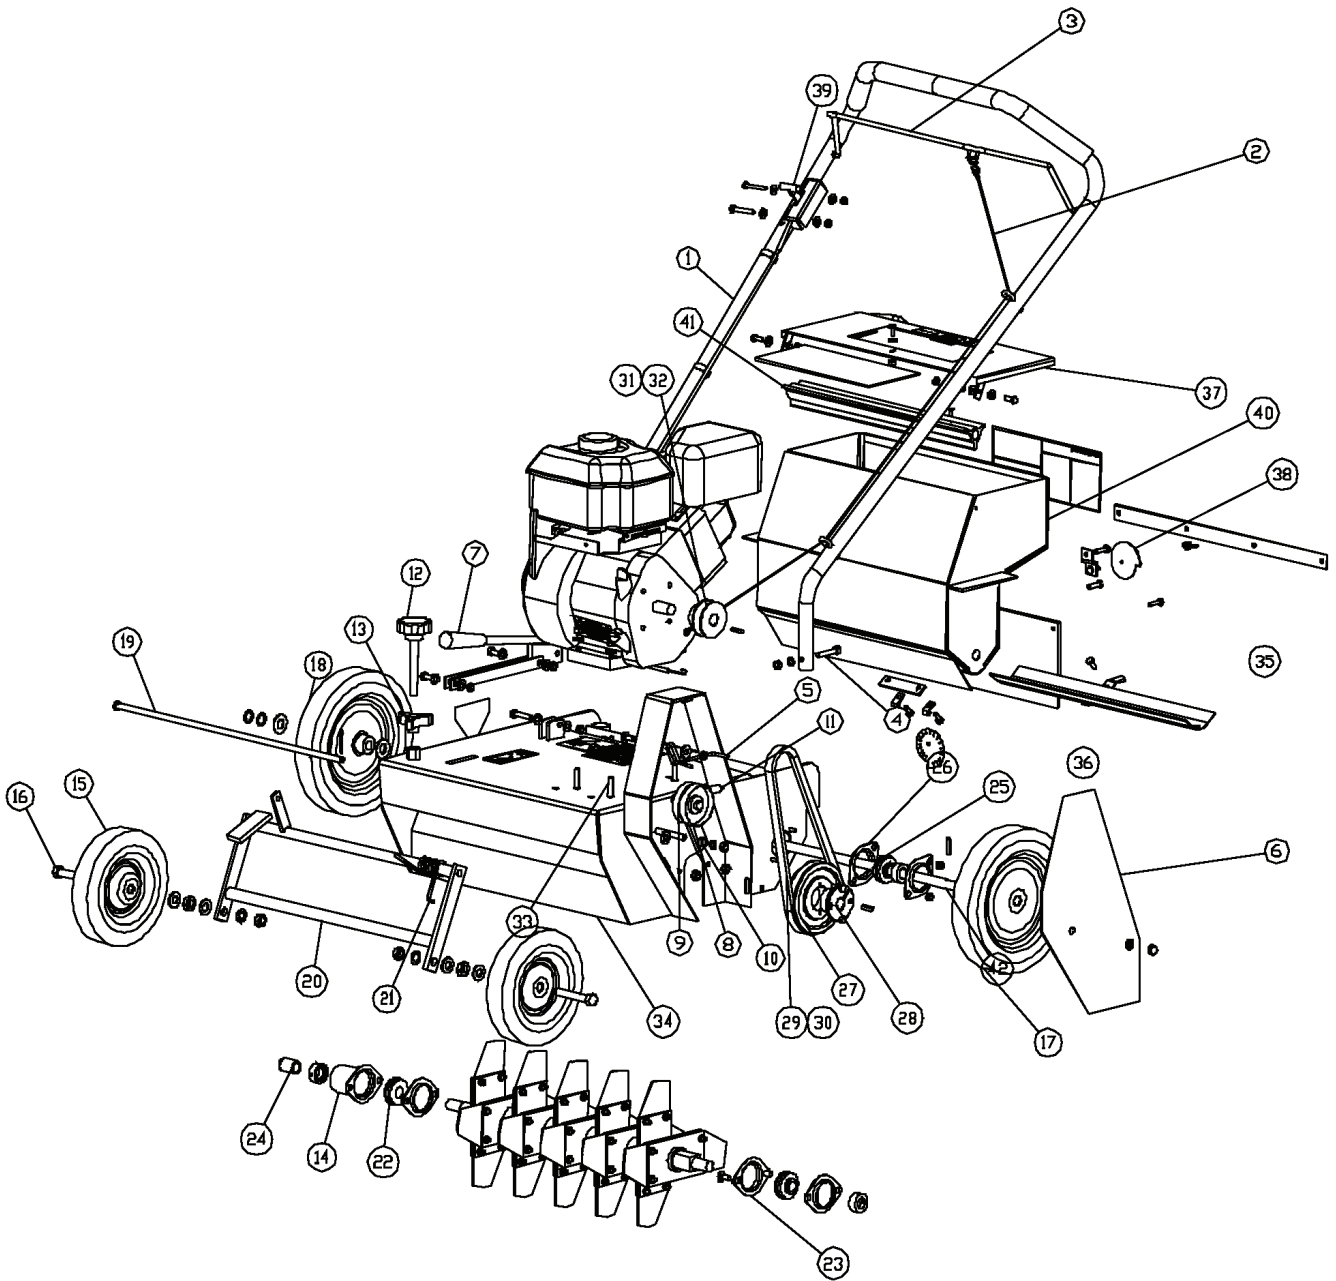

SD18 Seeder

REF.	PART NO.	DESCRIPTION	REMARK	QTY.	KIT
1	540054023	HANDLE		1	
2	540054024	WIRE		1	
3	540054003	LOOP		1	
4	540005167	BOLT		1	
5	540005140	BELT GUIDE		1	
6	540054025	PROTECTOR		1	
7	540054007	PLATE		1	
8	540005027	PULLEY		1	
9	540000343	PULLEY		1	
10	540005121	LEVER		1	
11	540005129	SPRING		1	
12	540054008	KNOB		1	
13	540054009	KNOB		1	
14	540054010	PROTECTOR		1	
15	540005051	WHEEL		1	
16	540054011	BOLT KIT		1	
17	540054041	WHEEL		1	
18	540054042	WHEEL		1	
19	540054012	ROD		1	
20	540054028	SUPPORT		1	
21	540054014	SPRING		1	
22	540000315	BEARING		1	
23	540005185	SEALING		1	
24	540005005	HUB CAP		1	
25	540009127	BEARING		1	
26	540054049	SEALING		1	
27	540054015	PULLEY		1	
28	540054016	BUSHING		1	
29	540054018	BELT		1	
30	540000339	BELT		1	
31	540054019	PULLEY		1	
32	540054020	PULLEY		1	
33	540054021	BOLT KIT		1	
34	540054030	COVER		1	
35	540005162	DEFLECTOR		1	
36	540005161	DEFLECTOR		1	
37	540054043	COVER		1	
38	540054044	INDICATOR		1	
39	540054045	CONTROL		1	
40	540054046	SEED HOPPER		1	
41	540054047	RAIL		1	
42	540054048	SHAFT		1	
44	54054055	KIT		1