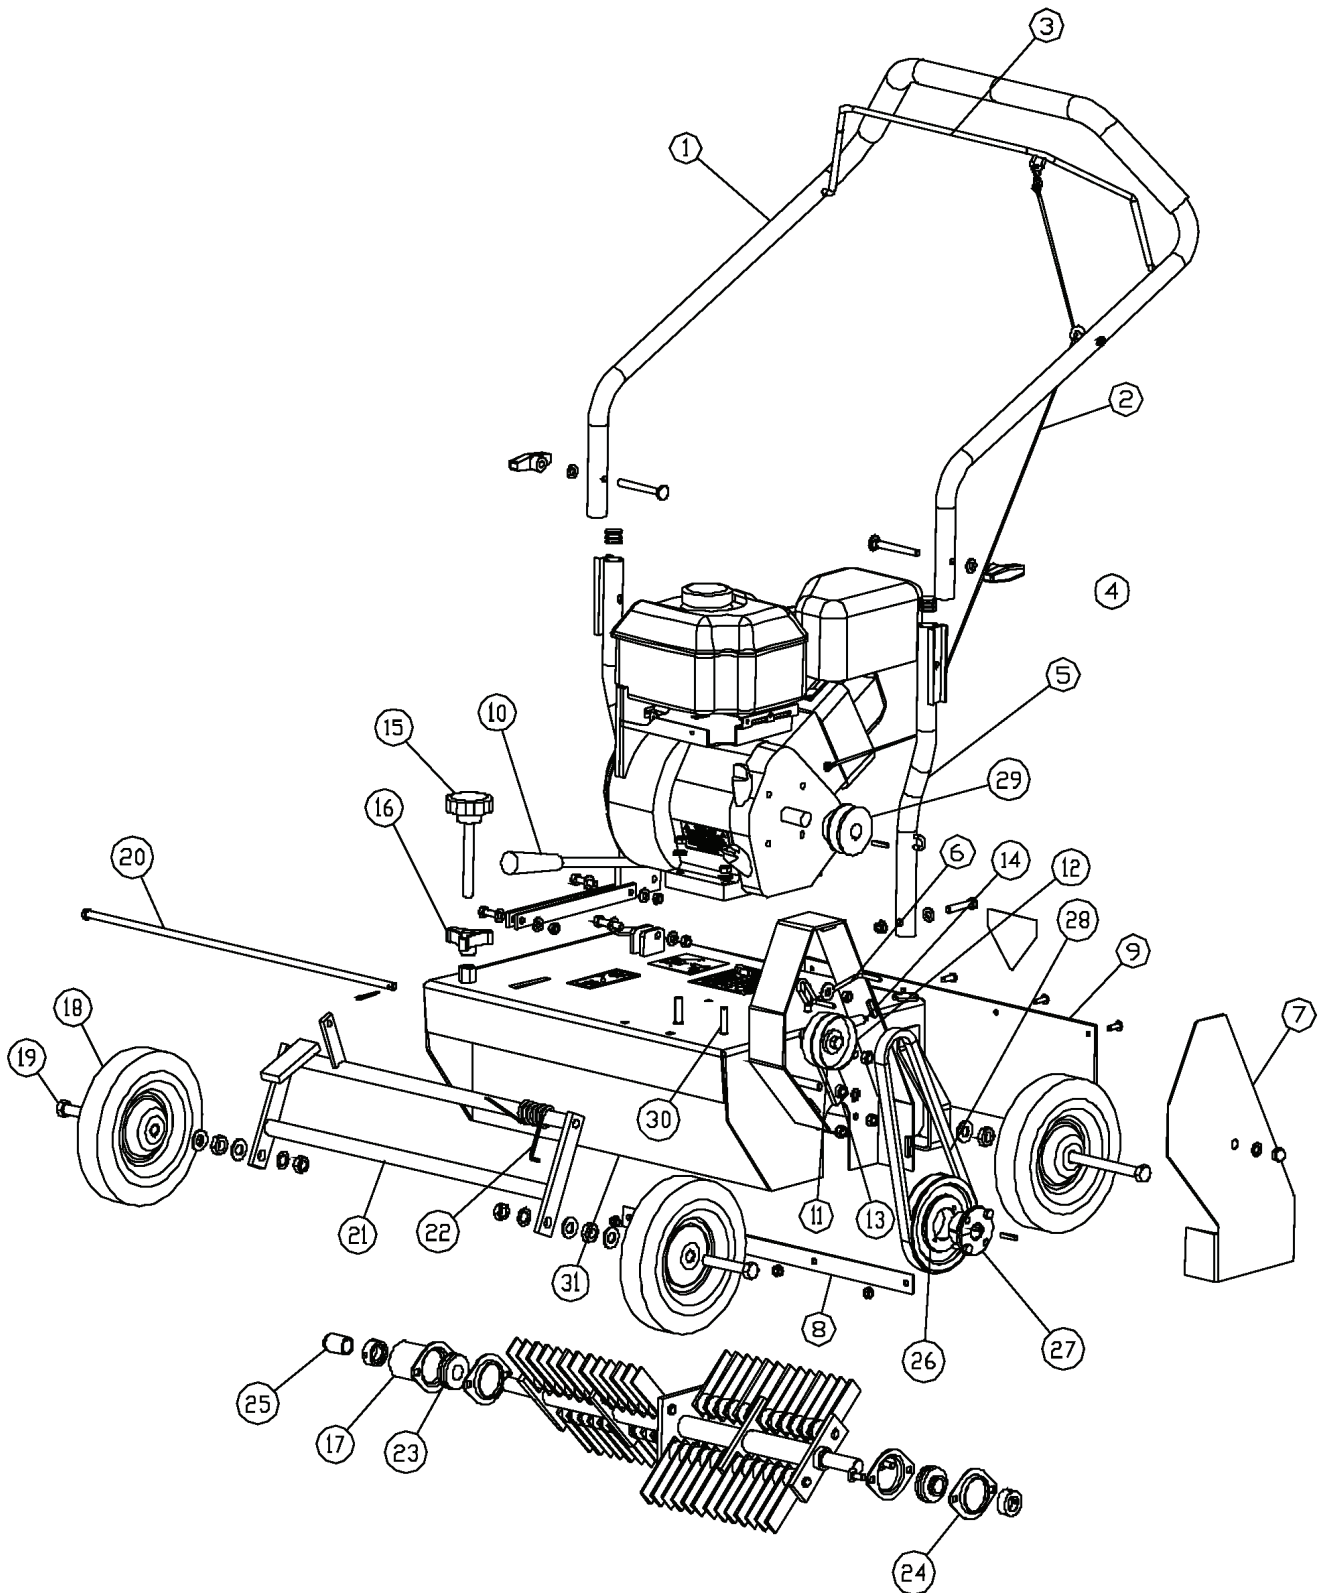

# DT18 Dethacher with Bagger

REF.	PART NO.	DESCRIPTION	REMARK	QTY.	KIT
1	540054023	HANDLE		1	
2	540054024	WIRE		1	
3	540054003	LOOP		1	
4	540005167	BOLT		1	
5	540005140	BELT GUIDE		1	
6	540054025	PROTECTOR		1	
7	540054007	PLATE		1	
8	540005027	PULLEY		1	
9	540000343	PULLEY		1	
10	540005121	LEVER		1	
11	540005129	SPRING		1	
12	540054008	KNOB		1	
13	540054009	KNOB		1	
14	540054010	PROTECTOR		1	
15	540005051	WHEEL		1	
16	540005053	WHEEL		1	
17	540054011	BOLT KIT		1	
18	540054026	BOLT KIT		1	
19	540054031	PLATE		1	
20	540054012	ROD		1	
21	540054028	SUPPORT		1	
22	540054014	SPRING		1	
23	540000315	BEARING		1	
24	540005185	SEALING		1	
25	540005005	HUB CAP		1	
26	540054015	PULLEY		1	
27	540054016	BUSHING		1	
28	540054018	BELT		1	
29	540000339	BELT		1	
30	540054019	PULLEY		1	
31	540054020	PULLEY		1	
32	540054021	BOLT KIT		1	
33	540054030	COVER		1	
34	540054034	FRAME		1	
35	540054035	DEFLECTOR		1	
36	540054036	BRACKET		1	
37	540054037	PIPE		1	
38	540054038	FRAME		1	
39	540005464	BAG		1	
40	540000061	CATCHER		1	
41	540054054	DECAL		1	

# DT18C Compact Dethacher

---

REF.	PART NO.	DESCRIPTION	REMARK	QTY.	KIT
1	540054001	HANDLE		1	
2	540054002	WIRE		1	
3	540054003	LOOP		1	
4	540054004	KNOB		1	
5	540054005	HANDLE		1	
6	540005140	BELT GUIDE		1	
7	540054006	PROTECTOR		1	
8	540054058	DEFLECTOR,KIT		1	
9	540005161	DEFLECTOR		1	
10	540054007	PLATE		1	
11	540005027	PULLEY		1	
12	540000343	PULLEY		1	
13	540005121	LEVER		1	
14	540005129	SPRING		1	
15	540054008	KNOB		1	
16	540054009	KNOB		1	
17	540054010	PROTECTOR		1	
18	540005051	WHEEL		1	
19	540054011	BOLT KIT		1	
20	540054012	ROD		1	
21	540054013	LEVER		1	
22	540054014	SPRING		1	
23	540000315	BEARING		1	
24	540005185	SEALING		1	
25	540005005	HUB CAP		1	
26	540054015	PULLEY		1	
27	540054016	BUSHING		1	
28	540054017	BELT		1	
29	540054019	PULLEY		1	
30	540054021	BOLT KIT		1	
31	540054022	COVER		1	
32	540054052	DECAL		1	