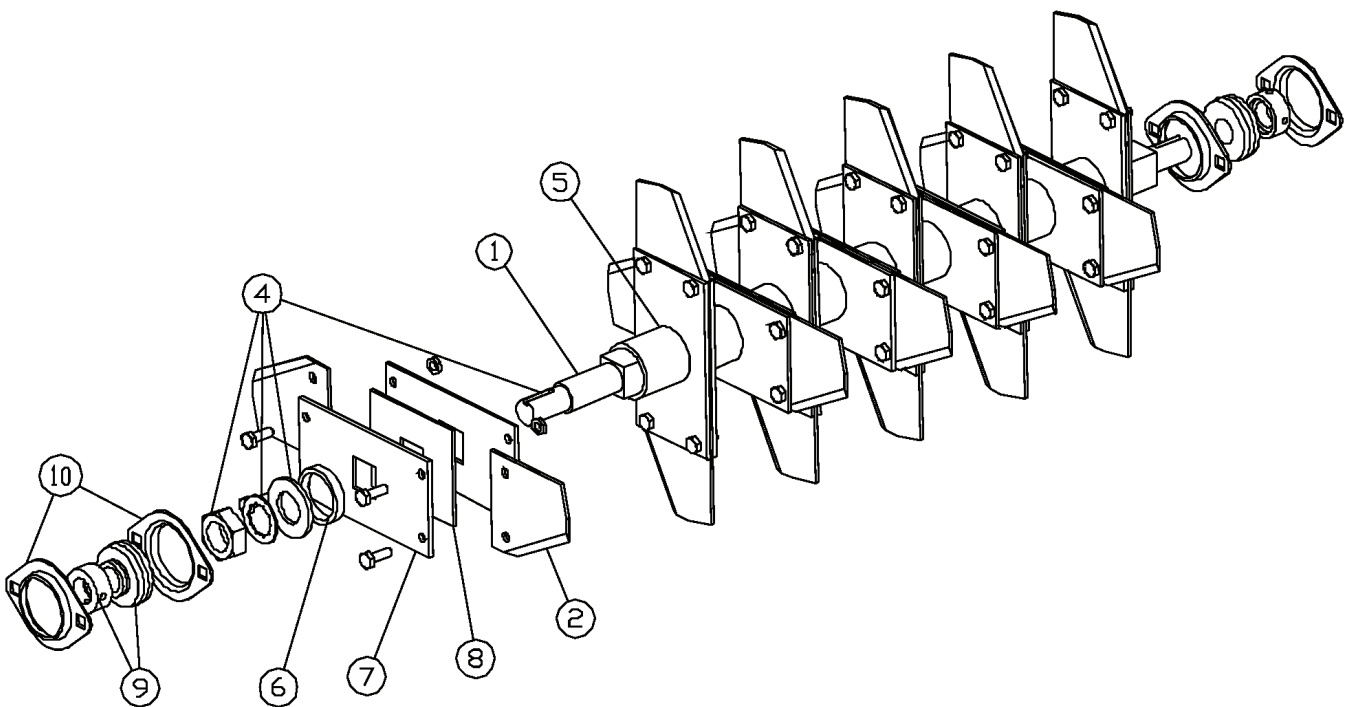

# **SPARE PARTS LIST**

# DT18 Dethacher with Bagger

REF.	PART NO.	DESCRIPTION	REMARK	QTY.	KIT
1	540054023	HANDLE		1	
2	540054024	WIRE		1	
3	540054003	LOOP		1	
4	540005167	BOLT		1	
5	540005140	BELT GUIDE		1	
6	540054025	PROTECTOR		1	
7	540054007	PLATE		1	
8	540005027	PULLEY		1	
9	540000343	PULLEY		1	
10	540005121	LEVER		1	
11	540005129	SPRING		1	
12	540054008	KNOB		1	
13	540054009	KNOB		1	
14	540054010	PROTECTOR		1	
15	540005051	WHEEL		1	
16	540005053	WHEEL		1	
17	540054011	BOLT KIT		1	
18	540054026	BOLT KIT		1	
19	540054031	PLATE		1	
20	540054012	ROD		1	
21	540054028	SUPPORT		1	
22	540054014	SPRING		1	
23	540000315	BEARING		1	
24	540005185	SEALING		1	
25	540005005	HUB CAP		1	
26	540054015	PULLEY		1	
27	540054016	BUSHING		1	
28	540054018	BELT		1	
29	540000339	BELT		1	
30	540054019	PULLEY		1	
31	540054020	PULLEY		1	
32	540054021	BOLT KIT		1	
33	540054030	COVER		1	
34	540054034	FRAME		1	
35	540054035	DEFLECTOR		1	
36	540054036	BRACKET		1	
37	540054037	PIPE		1	
38	540054038	FRAME		1	
39	540005464	BAG		1	
40	540000061	CATCHER		1	
41	540054054	DECAL		1	

## Delta Blade Reel

When blades no longer penetrate surface, replace blades

---

REF.	PART NO.	DESCRIPTION	REMARK	QTY.	KIT
1	540005249	SHAFT		1	
540005049	540005049	SHAFT		1	
540005920	540005920	SHAFT		1	
540005940	540005940	SHAFT		1	
540005922	540005922	CUTTER REEL		1	
540005942	540005942	CUTTER REEL		1	
2	540005970	BLADE		1	
3	540005075	BOLT		1	
4	540005061	SHAFT		1	
5	540005064	SPACER		1	
6	540005065	RING		1	
7	540005268	PLATE		1	
540005062	540005062	PLATE		1	
8	540005269	PLATE		1	
540005063	540005063	PLATE		1	
9	540000315	BEARING		1	
10	540005185	SEALING		1	