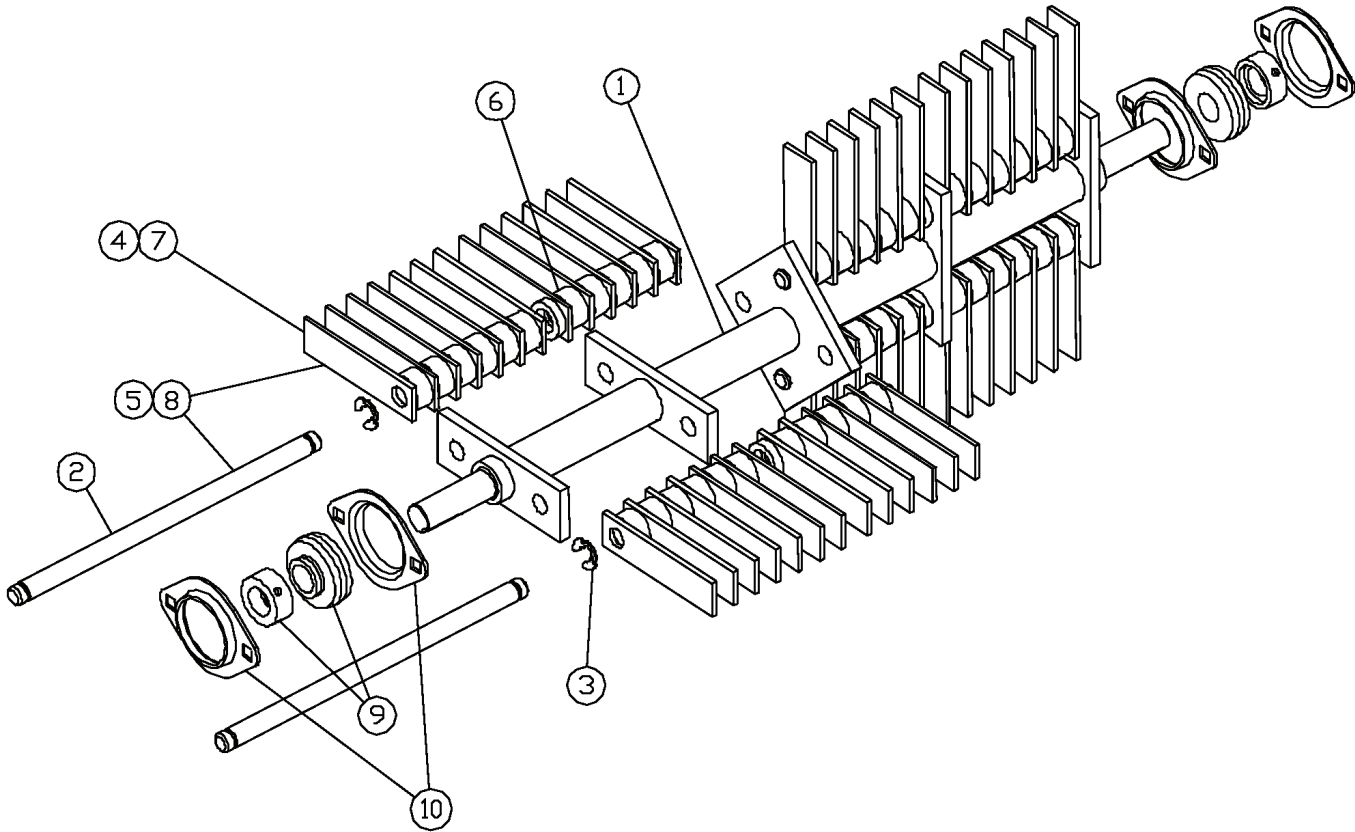

Flail Blade Reel

REF.	PART NO.	DESCRIPTION	REMARK	QTY.	KIT
1	540005170	SHAFT		1	
540005275	540005275	SHAFT		1	
540005175	540005175	SHAFT		1	
540005280	540005280	SHAFT		1	
540005180	540005180	SHAFT		1	
2	540005002	SHAFT		1	
3	540000351	CLIP		1	
4	540005201	BLADE KIT		1	
5	540005203	SHAFT		1	
6	540005004	SPACER		1	
7	540005001	BLADE		1	
8	540005003	SHAFT		1	
9	540000315	BEARING		1	
10	540005185	SEALING		1