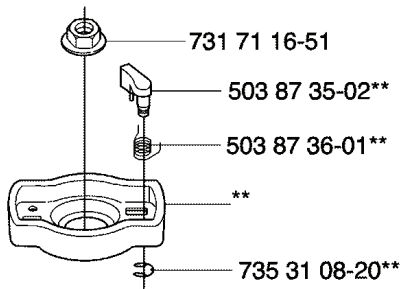

H *compl 544 00 25-01

537 35 34-11 **323HD60**
 537 35 34-20 **325HD60**
 537 35 34-21 **325HD75**

537 35 34-11 **323HD60**

537 35 34-20 **325HD60**

537 35 34-21 **325HD75**

****compl 503 87 33-02**

REF.	PART NO.	DESCRIPTION	REMARK	QTY.	KIT
544 00 25-01	544002501	STARTER ASSY		1	
537 35 34-20	537353420	LABEL		1	
537 35 34-21	537353421	LABEL		1	
537 35 34-11	537353411	LABEL		1	
503 87 33-02	503873302	BRIDGE		1	
731 71 16-51	731711651	HEXAGON NUT FLANGE		1	
503 87 35-02	503873502	STARTER PAWL		1	
503 87 36-01	503873601	SPRING		1	
735 31 08-20	735310820	E-CLIP		1	
503 21 77-25	503217725	SCREW IHSC T		1	
544 03 87-01	544038701	DRIVER		1	
544 03 88-01	544038801	SPRING		1	
544 03 86-01	544038601	STARTER PULLEY		1	
544 16 65-01	544166501	STARTER PULLEY ASSY		1	
503 85 90-01	503859001	RECOIL SPRING		1	
537 37 93-01	537379301	SPACING SLEEVE		2	
503 85 89-01	503858901	STARTER ROPE		1	
544 00 24-01	544002401	STARTER HOUSING		1	
503 21 62-20	503216220	SCREW IHSC FT		1	
537 00 84-01	537008401	STARTER HANDLE		1	