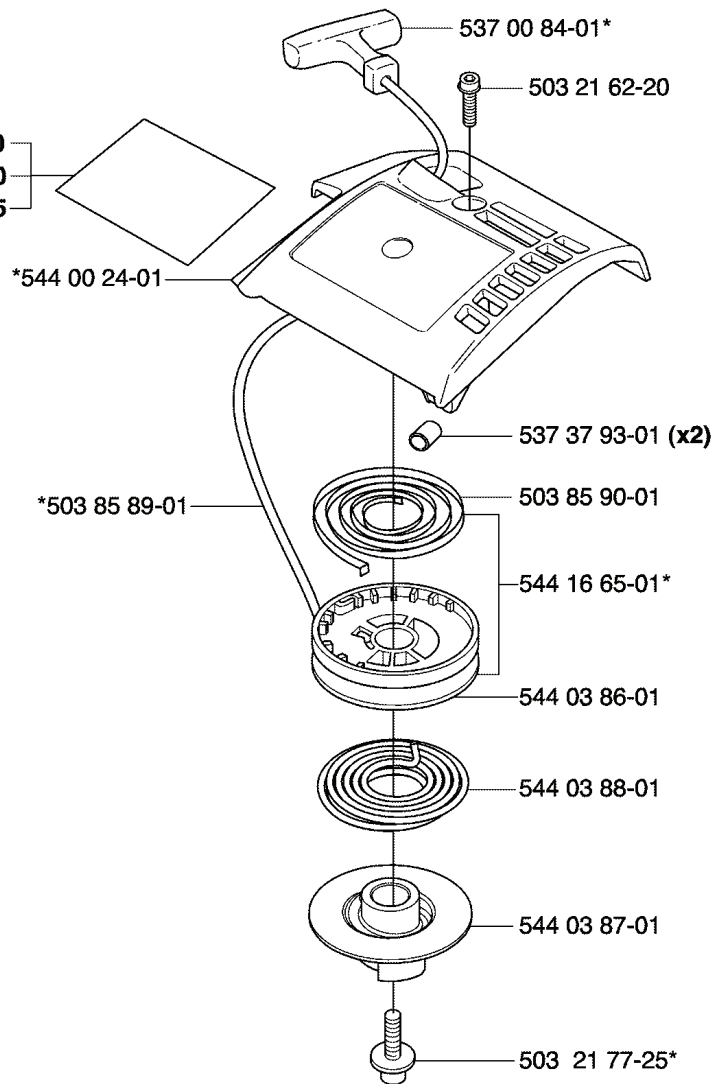

H *compl 544 00 25-01

537 35 34-11 **323HD60**
 537 35 34-20 **325HD60**
 537 35 34-21 **325HD75**

537 35 34-11 **323HD60**

537 35 34-20 **325HD60**

537 35 34-21 **325HD75**

****compl 503 87 33-02**

REF.	PART NO.	DESCRIPTION	REMARK	QTY.	KIT
544 00 25-01	544002501	STARTER ASSY		1	
537 35 34-20	537353420	LABEL		1	
537 35 34-21	537353421	LABEL		1	
537 35 34-11	537353411	LABEL		1	
503 87 33-02	503873302	BRIDGE		1	
731 71 16-51	731711651	HEXAGON NUT FLANGE		1	
503 87 35-02	503873502	STARTER PAWL		1	
503 87 36-01	503873601	SPRING		1	
735 31 08-20	735310820	E-CLIP		1	
503 21 77-25	503217725	SCREW IHSC T		1	
544 03 87-01	544038701	DRIVER		1	
544 03 88-01	544038801	SPRING		1	
544 03 86-01	544038601	STARTER PULLEY		1	
544 16 65-01	544166501	STARTER PULLEY ASSY		1	
503 85 90-01	503859001	RECOIL SPRING		1	
537 37 93-01	537379301	SPACING SLEEVE		2	
503 85 89-01	503858901	STARTER ROPE		1	
544 00 24-01	544002401	STARTER HOUSING		1	
503 21 62-20	503216220	SCREW IHSC FT		1	
537 00 84-01	537008401	STARTER HANDLE		1	