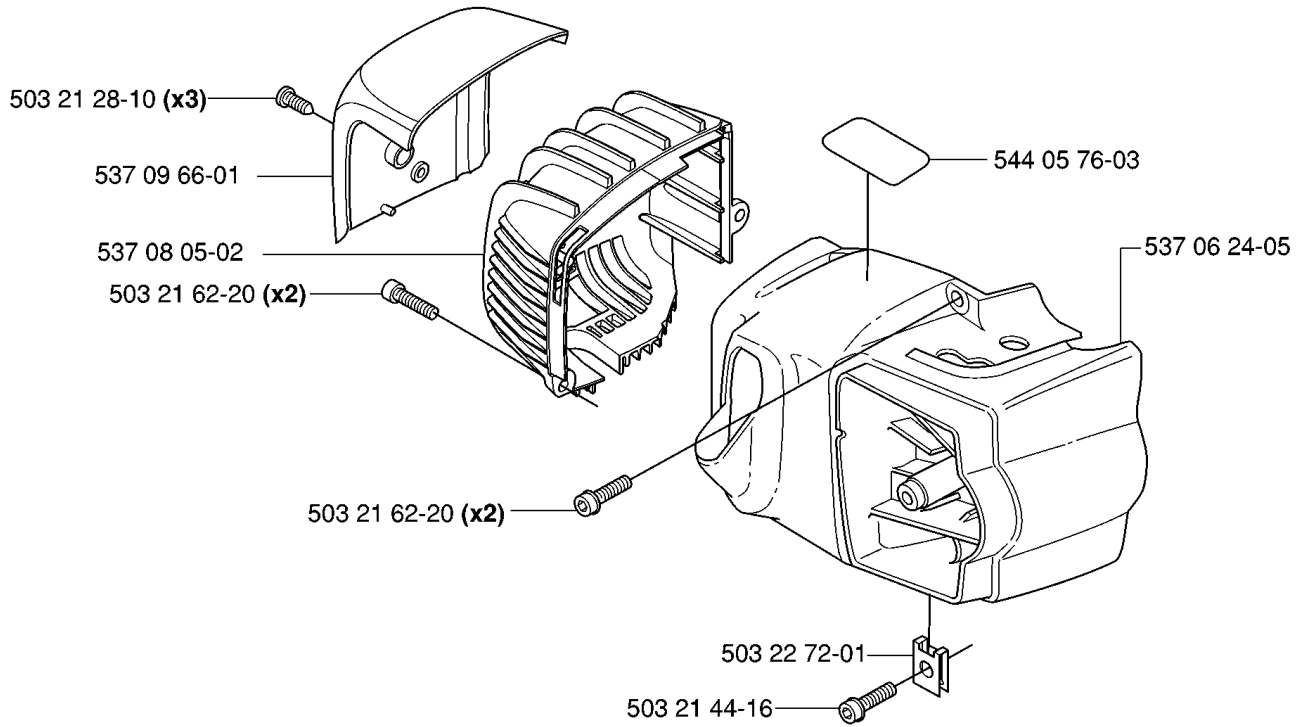

F

544 05 76-03