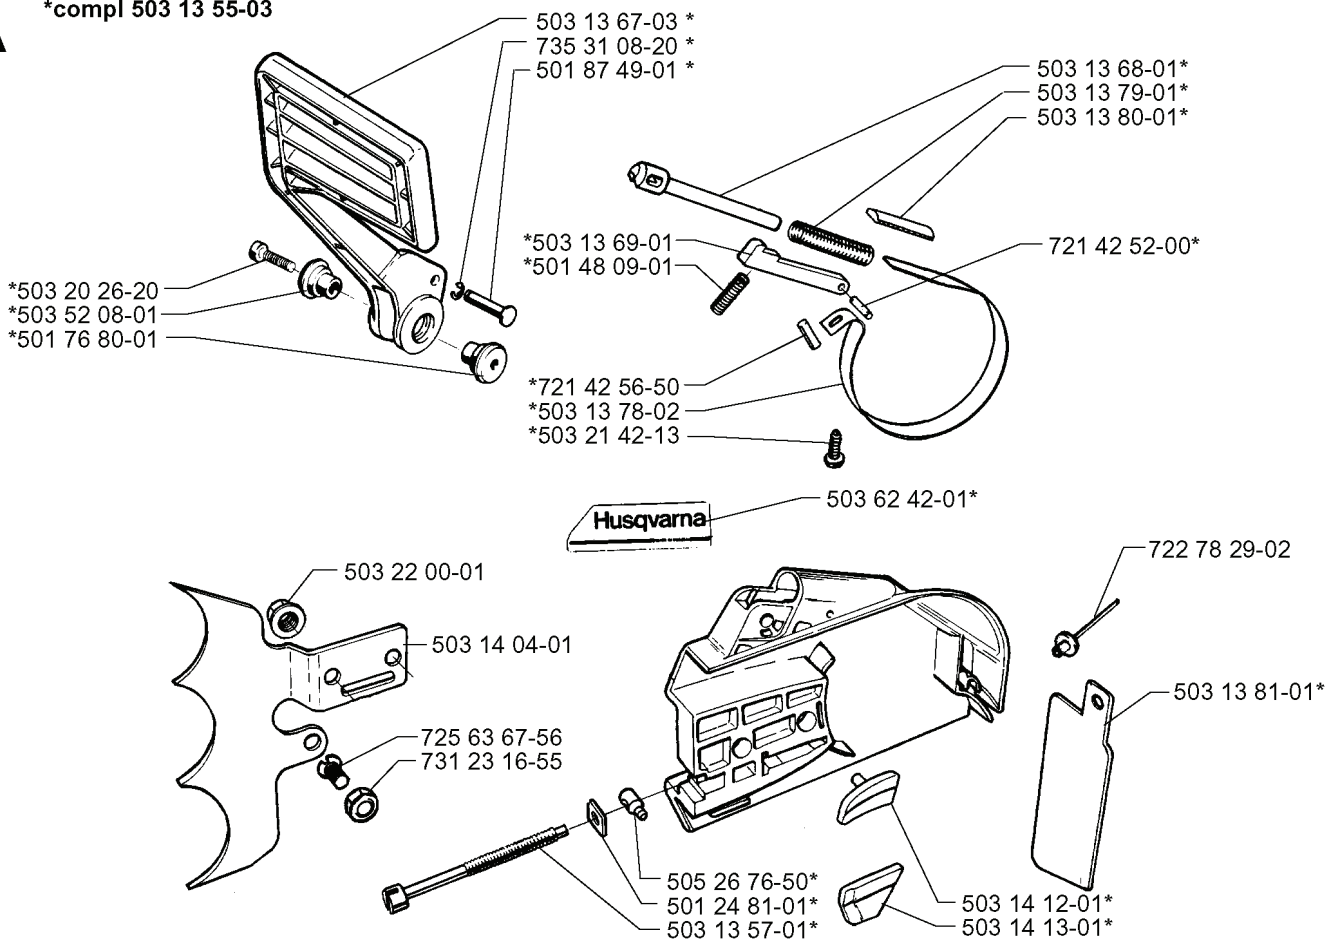

**M**

\*compl 501 89 50-01

REF.	PART NO.	DESCRIPTION	REMARK	QTY.	KIT
5018950-01	501895001	FLYWHEEL ASSY		1	
5014854-02	501485402	SPARK PLUG CAP		1	
5015274-06	501527406	RUBBER HOSE		1	
5031385-02	503138502	ELECTRONIC MODULE		1	
5032300-01	503230001	WASHER		1	
5032025-20	503202520	SCREW IHSCM		1	
5018199-01	501819901	SCREW		1	
5016732-01	501673201	PAWL		1	
5032300-42	503230042	WASHER		1	
5016735-01	501673501	SPRING		1	
5032210-03	503221003	HEXAGON NUT		1	
7351173-50	735117350	SPRING WASHER		1	
5018959-01	501895901	LEDSKENA		1	
5018398-03	501839803	CABLE		1	
5031324-01	503132401	CABLE GROMMET		1	
5037179-01	503717901	STOP SWITCH		1	
7232284-85	723228485	SCREW SLPANM		1	

**A**

\*compl 503 13 55-03

REF.	PART NO.	DESCRIPTION	REMARK	QTY.	KIT
503 1355-03	503135503	CLUTCH COVER ASSY		1	
503 2026-20	503202620	SCREW IHSCM		1	
503 5208-01	503520801	SHAFT		1	
501 7680-01	501768001	SHAFT		1	
503 1367-03	503136703	HAND GUARD		1	
735 3108-20	735310820	E-CLIP		1	
501 8749-01	501874901	PIVOT PIN		1	
503 1369-01	503136901	LATCH		1	
501 4809-01	501480901	LOCKING SPRING		1	
721 4256-50	721425650	SPRING PIN		1	
503 1378-02	503137802	BRAKE BAND		1	
503 2142-13	503214213	SCREW CCRPANT		1	
503 2200-01	503220001	HEXAGON NUT		1	
503 1404-01	503140401	SPIKE		1	
725 6367-56	725636756	SCREW IHCSFM		1	
731 2316-55	731231655	HEXAGON NUT		1	
503 1357-01	503135701	SCREW		1	
501 2481-01	501248101	LOCK NUT		1	
505 2676-50	505267650	PAWL		1	
503 1413-01	503141301	CHAIN GUIDE		1	
503 1412-01	503141201	CHAIN GUIDE		1	
503 1381-01	503138101	CHIP GUARD		1	
722 7829-02	722782902	BLIND RIVET		1	
503 6242-01	503624201	DECAL		1	
721 4252-00	721425200	SPRING PIN		1	
503 1380-01	503138001	GUIDE		1	
503 1379-01	503137901	BRAKE SPRING		1	
503 1368-01	503136801	PULL ROD		1	