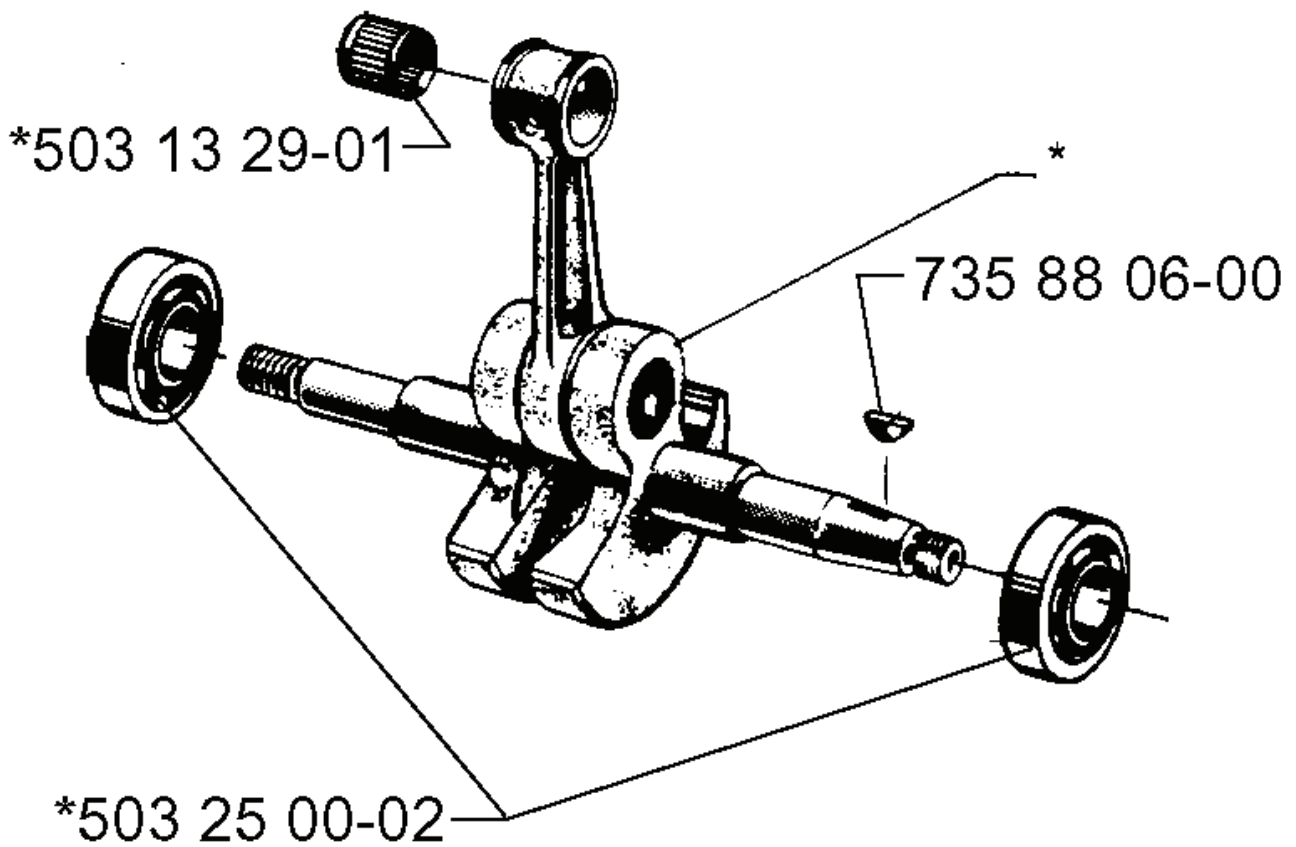

H

*compl 503 14 20-72