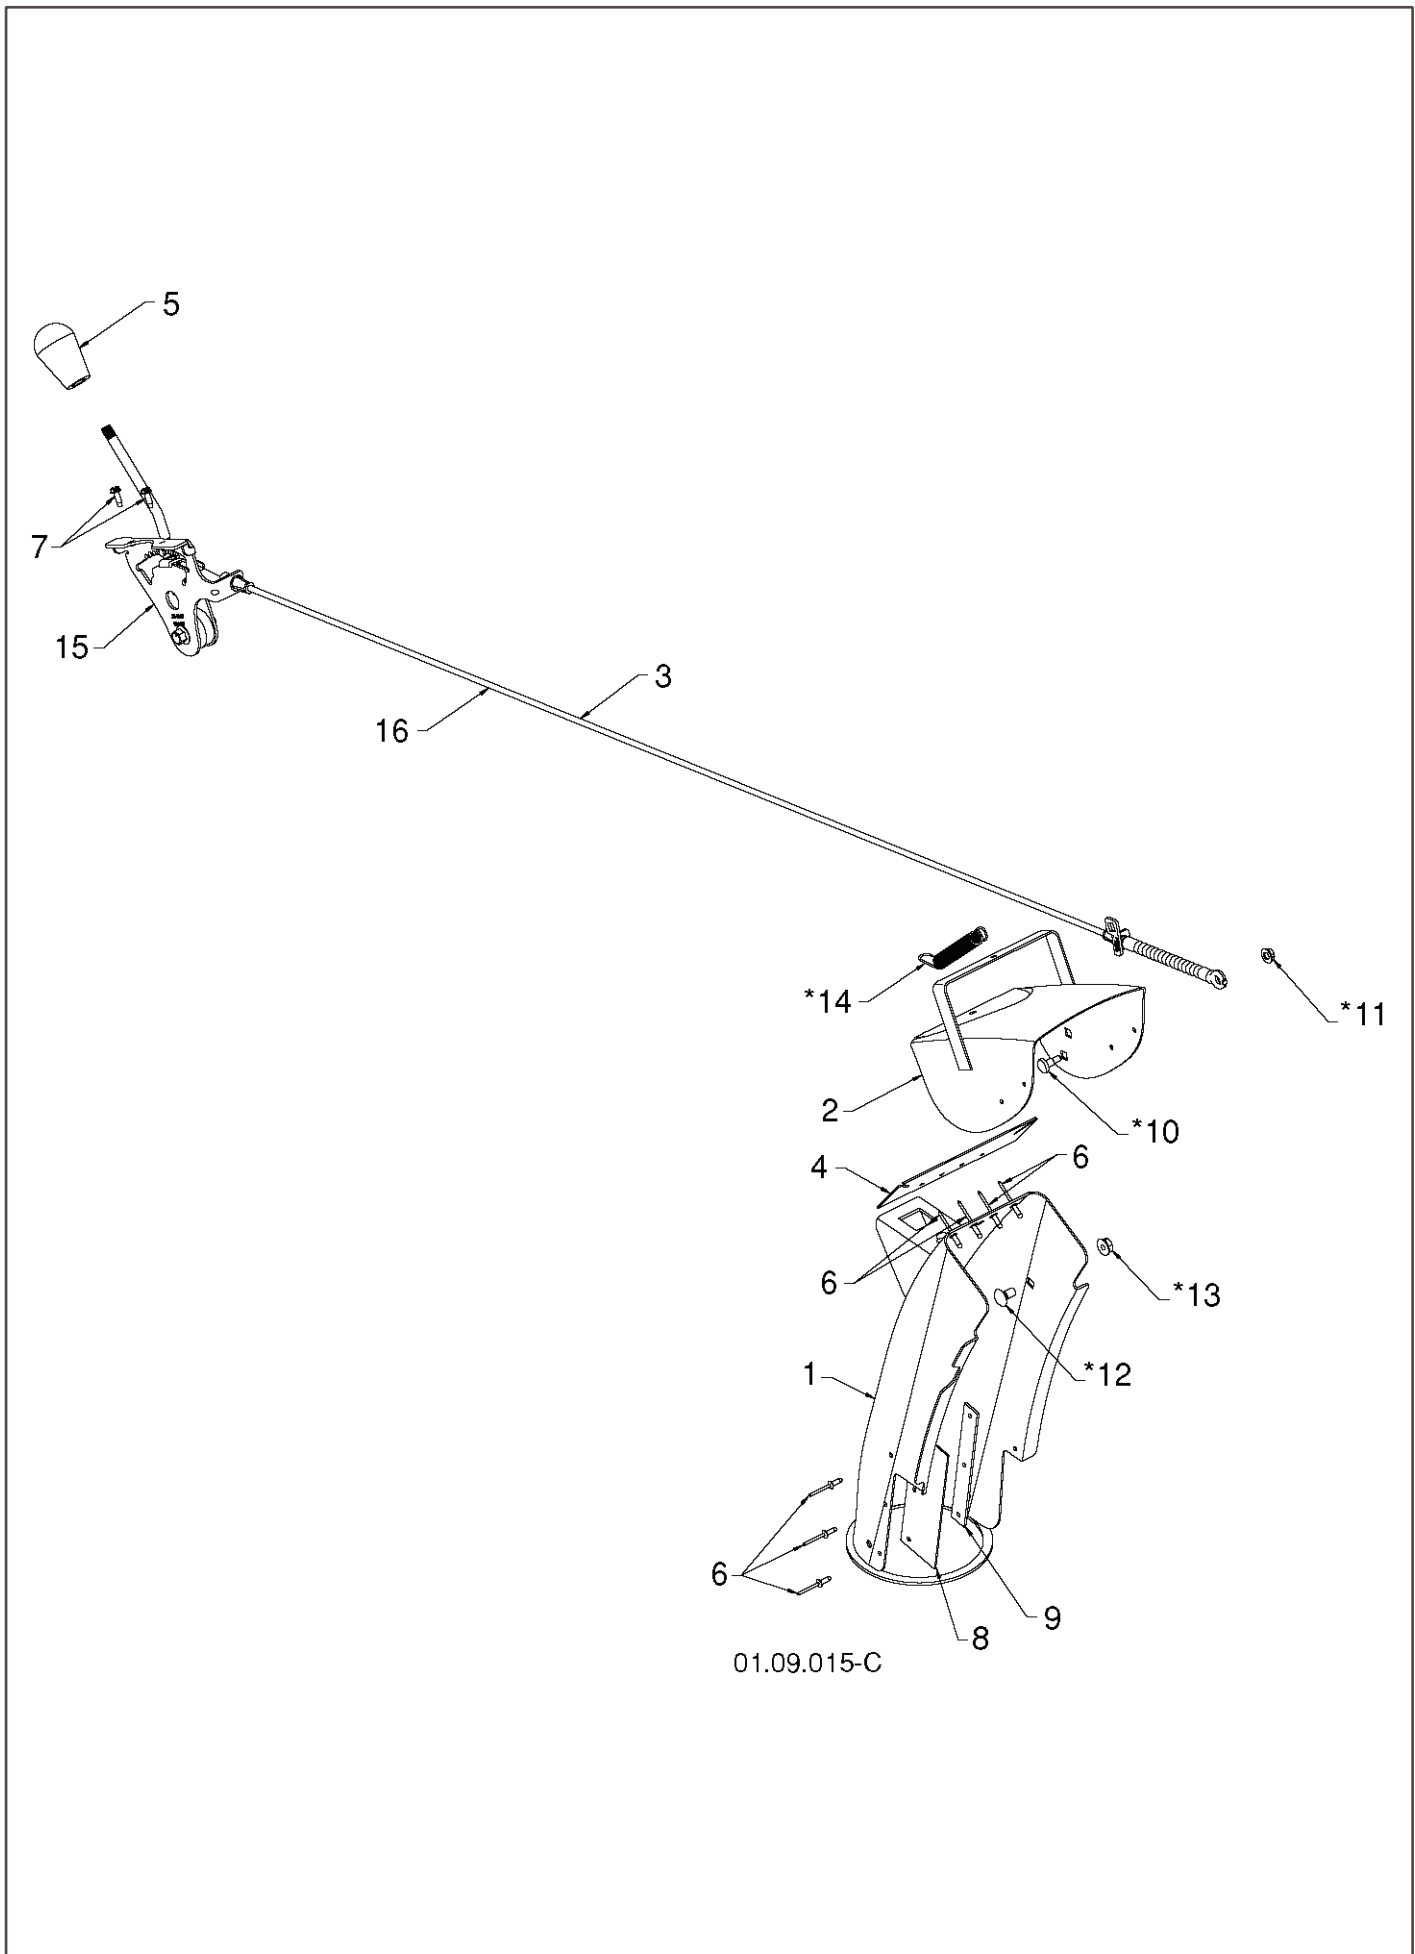

01.09.015-C

REF.	PART NO.	DESCRIPTION	REMARK	QTY.	KIT
1	532435791	CHUTE		1	
2	532184113	DEFLECTOR		1	
3	532420673	CONTROL		1	
4	532420325	SEAL		1	
5	532414280	KNOB		1	
6	532128415	RIVET		1	
7	817501010	SCREW		1	
8	532430324	SHIELD		1	
9	532421728	BRACKET		1	
*10	532179829	BOLT		1	
*11	532191730	NUT		1	
*12	872250505	BOLT		1	
*13	532751153	NUT		1	
*14	532184505	SPRING		1	
15	532420679	CONTROL UNIT		1	
16	532420672	CONTROL CABLE		1