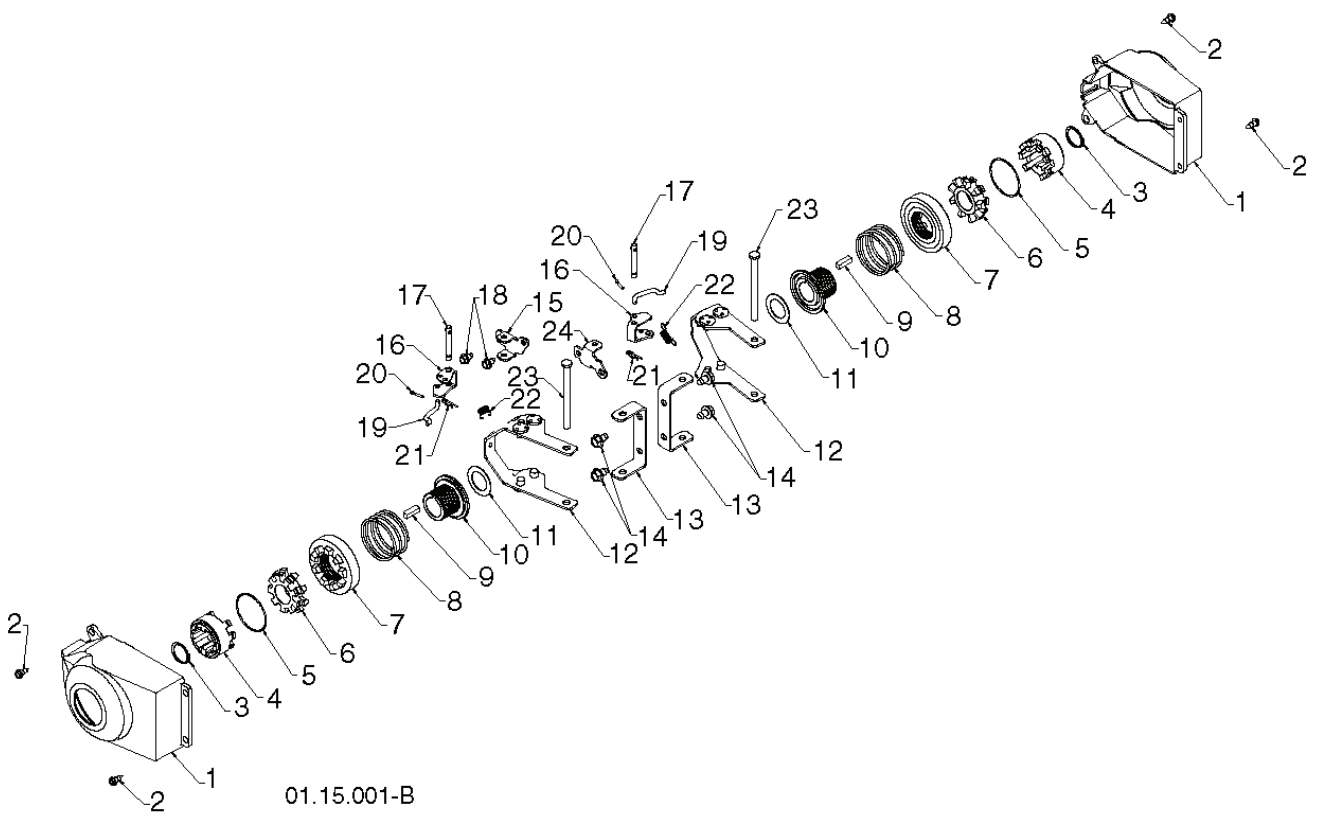

01.05.016-B

---

REF.	PART NO.	DESCRIPTION	REMARK	QTY.	KIT
1	532444232	TUBE		1	
2	532443617	SUPPORT		1	
3	532443555	BRACKET		1	
4	532443248	SPRING		1	
5	532443660	BOLT		1	
6	873930500	NUT		1	
7	817060620	SCREW		1	
8	817000616	SCREW		1	
9	817000510	BOLT		1	
10	532442844	GUIDE PLATE		1	
11	532442845	GUIDE PLATE		1	
12	532442846	PEDAL		1	
13	532442849	TUBE		1	
14	874780616	BOLT		1	
15	873800600	NUT		1	
16	874760432	BOLT		1	
17	873800400	NUT		1	

---

REF.	PART NO.	DESCRIPTION	REMARK	QTY.	KIT
1	532415539	PANEL		1	
2	532429150	LEVER	LH	1	
3	532429151	LEVER	RH	1	
4	532415546	ARM		1	
5	532429098	ARM		1	
6	532412677	ROD		1	
7	532421613	SPACER		1	
8	532169675	PIN		1	
9	817060410	SCREW		1	
10	532414280	KNOB		1	
11	532414281	KNOB		1	
12	532178899	KNOB		1	
13	819131316	WASHER		1	
14	872120618	BOLT		1	