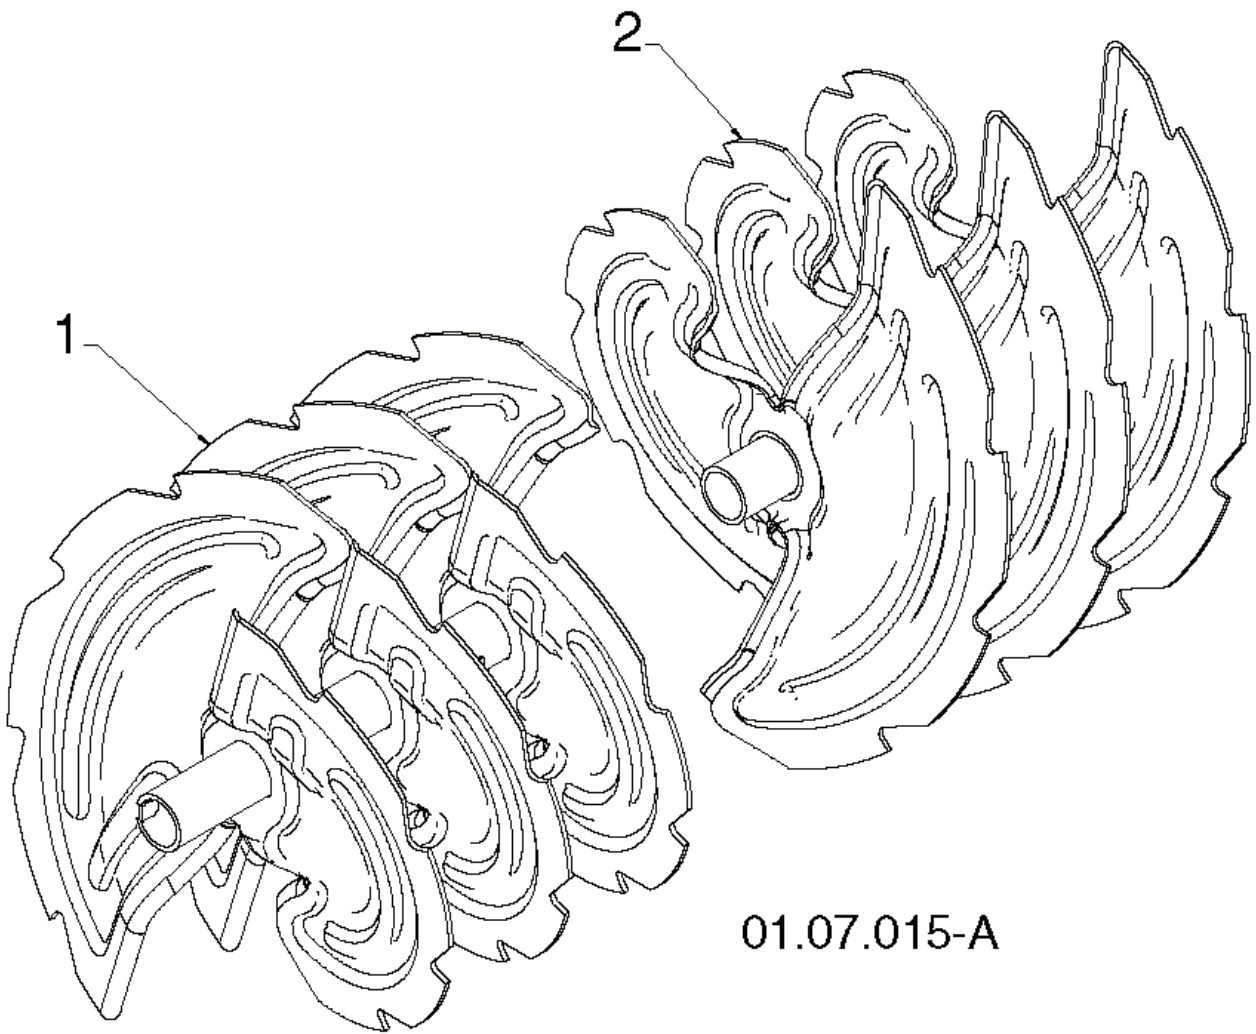

# **SPARE PARTS LIST**

01.21.022-B

---

REF.	PART NO.	DESCRIPTION	REMARK	QTY.	KIT
1	532419888	BELT		1	
2	532428454	BELT		1	
3	532429271	BRACKET		1	
4	532180523	PULLEY		1	
5	532429270	BRACKET		1	
6	532426589	NUT		1	
7	874780524	BOLT		1	
8	532424297	BOLT		1	
9	817000510	BOLT		1	
10	532751153	NUT		1	
11	532427576	BRACKET		1	
12	532180522	PULLEY		1	
13	532059289	WASHER		1	
14	873800500	LOCK NUT		1	
15	874780520	BOLT		1	
16	532851084	SCREW		1	
17	819132005	WASHER		1	
18	532425934	PULLEY		1	
19	532425933	PULLEY		1	
20	874610516	SCREW		1	
21	810040500	WASHER		1	
22	532193607	BELT GUARD		1	
23	811050500	WASHER		1	
24	532175331	BUSHING		1	
25	819112206	WASHER		1	
26	874610520	SCREW CAP		1	
27	874760608	SCREW		1	

01.07.026-E

REF.	PART NO.	DESCRIPTION	REMARK	QTY.	KIT
1	532184105	IMPELLER		1	
2	532427148	GEARBOX ASSEMBLY		1	
3	532188909	BEARING		1	
4	532427146	PULLEY		1	
5	532442438	CHUTE		1	
6	532184095	PLATE		1	
7	532192199	TOOL		1	
8	532405400	CLAMP		1	
9	873800400	NUT		1	
10	874780426	SCREW		1	
11	532427942	NUT		1	
12	532163183	BOLT		1	
13	532427145	HUB		1	
14	532427154	SLEEVE		1	
15	873900600	NUT		1	
16	532180355	BOLT		1	
17	532194189	SCREW		1	
18	532407760	PLUG		1	
19	532427302	COVER	RH	1	
20	532427345	GASKET		1	
21	532407770	SEALING		1	
22	532407762	BUSHING		1	
23	532174697	WASHER		1	
24	532407763	GEAR		1	
25	532407764	SHAFT		1	
26	532189282	KEY		1	
27	532407758	BUSHING		1	
28	532174683	WASHER		1	
29	532427147	SHAFT		1	
30	532184205	PIN		1	
31	532174681	WASHER		1	
32	532174684	BEARING		1	
33	532407769	BUSHING		1	
34	532407768	O-RING		1	
35	532407767	SCREW		1	
36	532427317	COVER	LH	1	
37	532192090	BOLT		1	