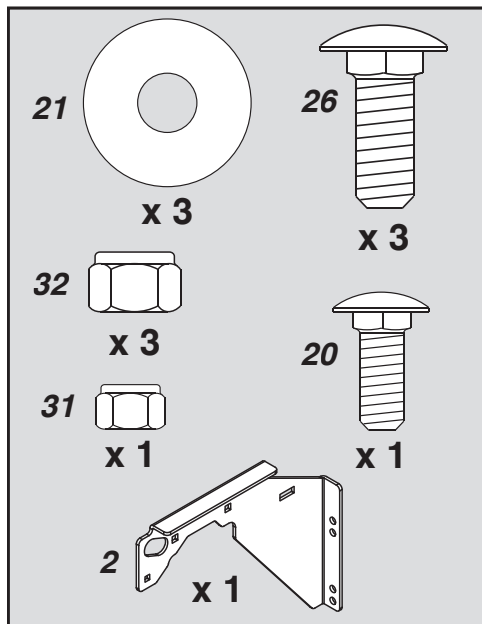

**544 92 17-01**

**SELECT YOUR TRACTOR STYLE AND TURN TO THE PAGE INDICATED**  
**SELECCIONE EL ESTILO QUE CORRESPONDE A SU TRACTOR Y DIRÍJASE A LA PÁGINA INDICADA.**  
**CHOISISSEZ LE STYLE QUI CORRESPOND À VOTRE TRACTEUR ET ALLEZ À LA PAGE QUI EST INDIQUÉE.**  
**SELEZIONARE IL TIPO DI TRATTORE E GIRARE LA PAGINA INDICATA.**  
**WÄHLEN SIE DIE BAUART IHRES TRAKTORS UND SCHLAGEN SIE DIE ANGEGEBENE SEITE AUF.**

1

2

3

4

4

17

5

6