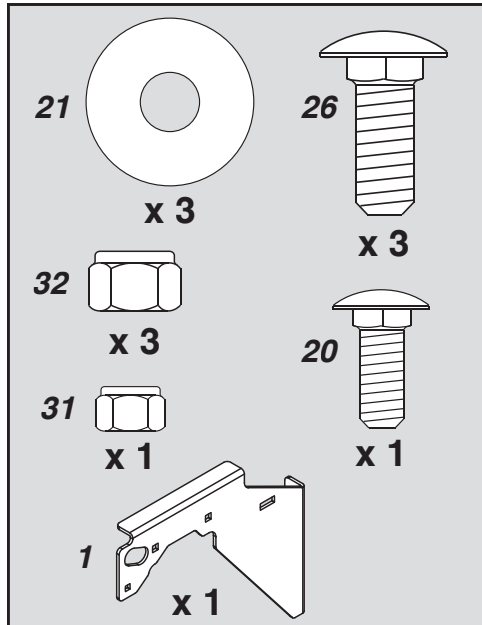

**544 92 17-01**

**SELECT YOUR TRACTOR STYLE AND TURN TO THE PAGE INDICATED**  
**SELECCIONE EL ESTILO QUE CORRESPONDE A SU TRACTOR Y DIRÍJASE A LA PÁGINA INDICADA.**  
**CHOISISSEZ LE STYLE QUI CORRESPOND À VOTRE TRACTEUR ET ALLEZ À LA PAGE QUI EST INDIQUÉE.**  
**SELEZIONARE IL TIPO DI TRATTORE E GIRARE LA PAGINA INDICATA.**  
**WÄHLEN SIE DIE BAUART IHRES TRAKTORS UND SCHLAGEN SIE DIE ANGEGEBENE SEITE AUF.**

1

2

3

4

4

17

5

6