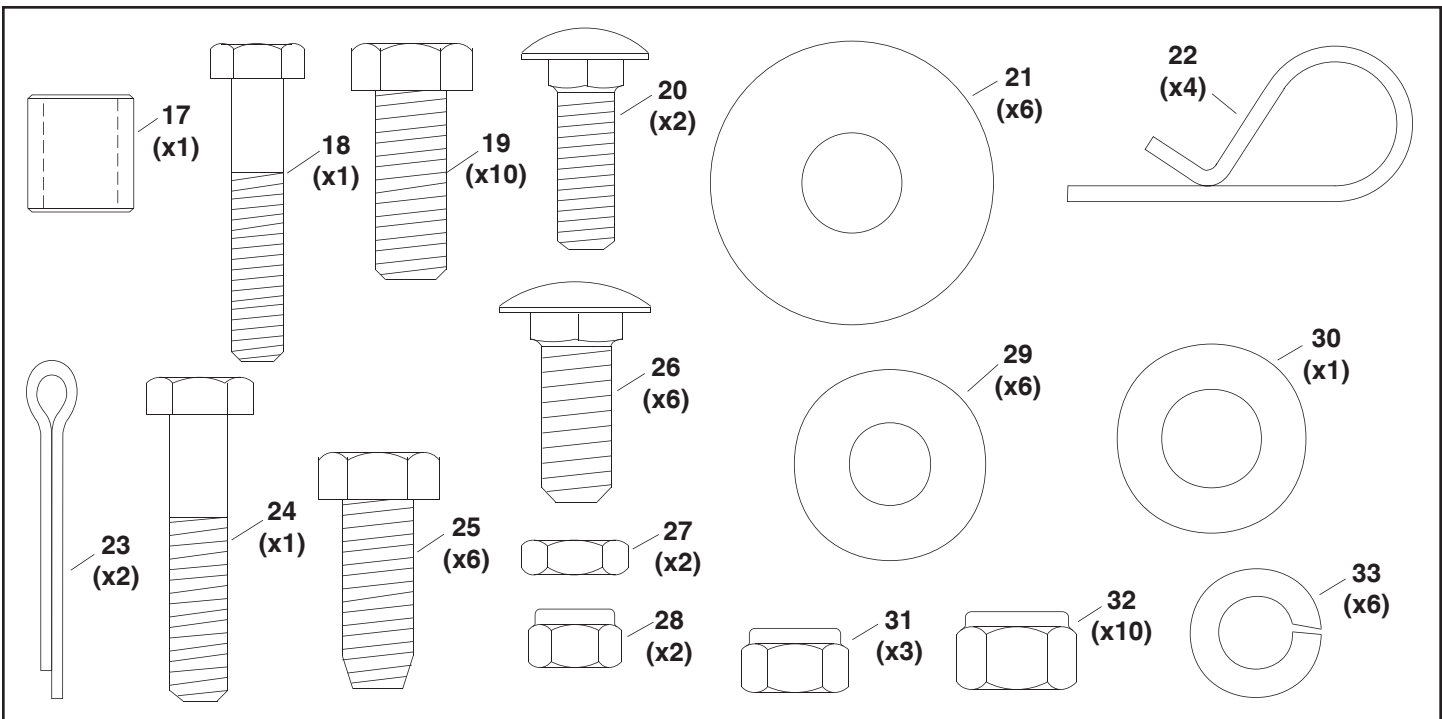

**544 92 17-01**

**SELECT YOUR TRACTOR STYLE AND TURN TO THE PAGE INDICATED**  
**SELECCIONE EL ESTILO QUE CORRESPONDE A SU TRACTOR Y DIRÍJASE A LA PÁGINA INDICADA.**  
**CHOISISSEZ LE STYLE QUI CORRESPOND À VOTRE TRACTEUR ET ALLEZ À LA PAGE QUI EST INDIQUÉE.**  
**SELEZIONARE IL TIPO DI TRATTORE E GIRARE LA PAGINA INDICATA.**  
**WÄHLEN SIE DIE BAUART IHRES TRAKTORS UND SCHLAGEN SIE DIE ANGEGEBENE SEITE AUF.**

1

2

3

4

4

17

5

6

7

8

17

9

10

11