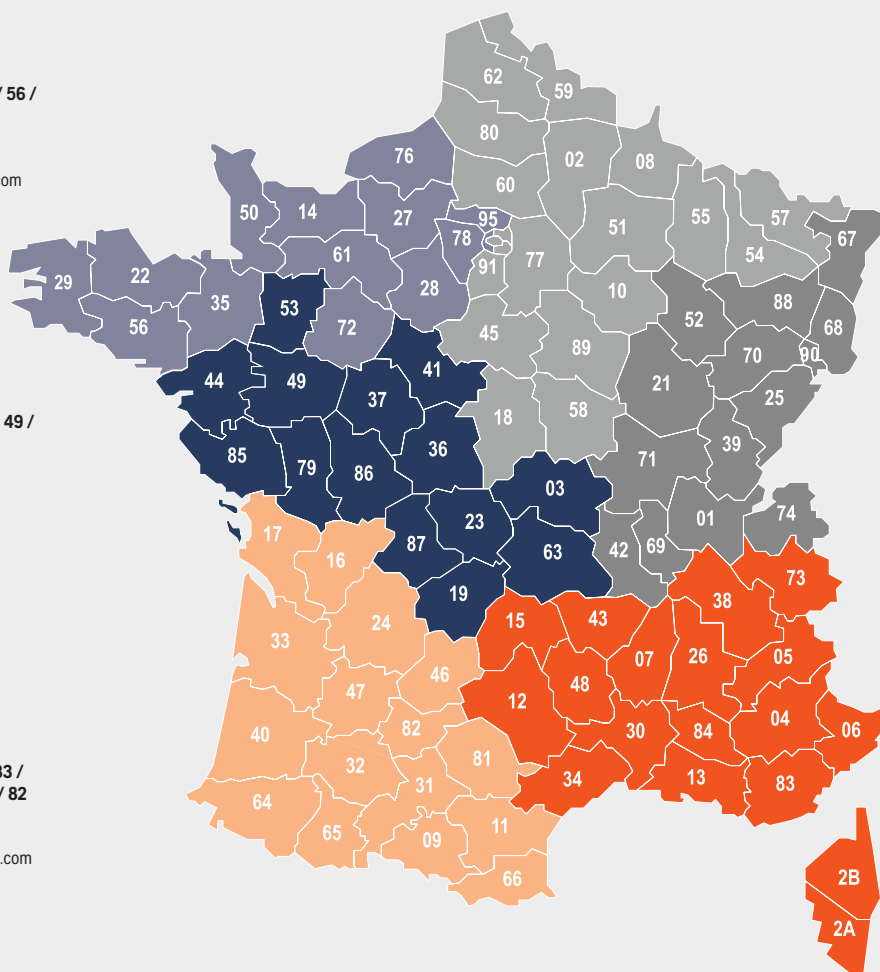

Une organisation HUSQVARNA Professional dédiée

- ✓ **Une équipe commerciale composée de 6 technico-commerciaux** dédiée au réseau Husqvarna Professional pour vous apporter des solutions sur-mesure.
- ✓ **Une équipe technique Husqvarna France** à votre service et un **réseau de plus de 300 points de vente professionnels agréés** formés en permanence sur les dernières technologies et nouveautés produits.

POUR LES DÉPARTEMENTS

14 / 22 / 27 / 28 / 29 / 35 / 50 / 56 /
61 / 72 / 76 / 78 / 95
Contact : Julien BECOURT
07 86 44 49 00
julien.becourt@husqvarnagroup.com

POUR LES DÉPARTEMENTS

03 / 19 / 23 / 36 / 37 / 41 / 44 / 49 /
53 / 63 / 79 / 85 / 86 / 87
Contact : Cyril JEHEL
06 71 42 82 28
cyril.jehel@husqvarnagroup.com

POUR LES DÉPARTEMENTS

09 / 11 / 16 / 17 / 24 / 31 / 32 / 33 /
40 / 46 / 47 / 64 / 65 / 66 / 81 / 82
Contact : Thierry DUBREUIL
06 73 19 27 90
thierry.dubreuil@husqvarnagroup.com

POUR LES DÉPARTEMENTS

02 / 08 / 10 / 18 / 45 / 51 / 54 / 55 /
57 / 58 / 59 / 60 / 62 / 75 / 77 / 80 /
89 / 91 / 93
Contact : Romain DUPUY
06 38 21 09 58
romain.dupuy@husqvarnagroup.com

POUR LES DÉPARTEMENTS

0½ / ½ / 5 / 39 / 42 / 52 / 67 / 68 /
69 / 70 / 71 / 74 / 88 / 90
Contact : David HOUOT
06 73 19 27 28
david.houot@husqvarnagroup.com

POUR LES DÉPARTEMENTS

04 / 05 / 06 / 07 / 12 / 13 / 15 / 2A
/ 2B / 26 / 30 / 34 / 38 / 43 / 48 /
73 / 83 / 84
Contact : Frédéric SEBELIN
06 78 27 75 82
frederic.sebelin@husqvarnagroup.com