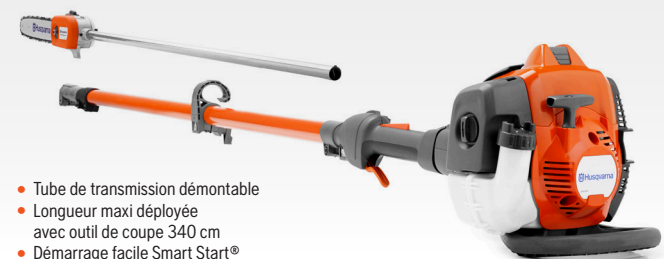

Prix public max. conseillé : 919,00 €

525P5S

30 SN

967 32 95 01

- Tube de transmission démontable
- Longueur maxi déployée avec outil de coupe 340 cm
- Démarrage facile Smart Start®
- Tête de tronçonneuse antivibrée
- Poignée arrière de protection
- Moteur X-Torq®