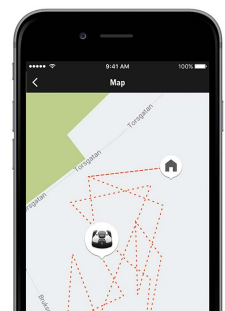

Husqvarna Automower® 415X

Robotgräsklippare med zonkontroll för gräsmattor upp till 1500 m²

Husqvarna Automower® 415X är en robotgräsklippare med en rad smarta funktioner och klipper effektivt komplexa gräsmattor på upp till 1500 m². Med den inbyggda GPS:en kan klipparen skapa en virtuell karta av gräsmattan. Det möjliggör Automower® Zone Control, som du enkelt sköter via din mobiltelefon för att skapa arbetsytor med olika inställningar och temporära klippfria zoner. Backar med en lutning på 40% klaras med lätthet och klippningen blir pålitlig och bekymmersfri med frostskydd och vädertimer som justerar driften utifrån temperatur och grästillsväxt. Som medlem i den fullt utrustade X-line-serien har 415X Automower® Connect med GPS-stöldspårning, och är utrustad med LED-strålkastare, främre stötfångare och specialfärgade hjulkåpor. Klipparen kan även integreras med ditt smarta hem så att du kan använda röststyrning med Alexa eller Google Home, eller dra nytta av IFTTT-rutiner.

Automower® Connect app

Njut av bekväm fjärrstyrning från din smarta telefon med Husqvarna Automower® Connect-app. Du kan bland annat hantera och övervaka din Husqvarna robotgräsklippare, ändra inställningar och få smidig tillgång till information och tips som gör gräsmatteskötseln bekymmersfri. Mobil, Wi-Fi och Bluetooth®-anslutning är tillgänglig beroende på modell.

Smart hem- integration