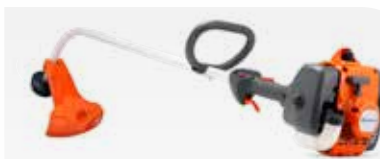

BORDATORE 122C

Bordatore silenzioso e leggero. È particolarmente adatto per lavori nelle aree residenziali e, grazie allo Smart Start®, è facile da avviare.

122C 966 77 97-01 **250.00**