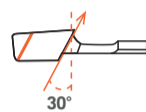

Affilatura della catena

	Blocchetto di riscontro	Diametro lima	Angolo di affilatura	Altezza lima	Profondità delimitatore	Angolo inferiore	Angolo di inclinazione affilatrice
X-PRECISION							
SP21G	● PIASTRA DI RISCONTRO: 595 00 47-01 KIT AFFILATURA: 595 00 46-01	4,0 mm 5/32" Confezione da 3: 597 35 48-01 Confezione da 12: 597 35 48-02	30°	20%	0,65 mm ,025"	0°	55°
X-CUT							
S35G	● PIASTRA DI RISCONTRO 35: 587 80 91-01 KIT AFFILATURA: 587 80 68-01	4,8 mm 3/16" Confezione da 3: 597 35 58-01 Confezione da 12: 597 35 58-02	30°	20%	0,65 mm ,025"	0°	55°
S93G	● PIASTRA DI RISCONTRO 93: 587 80 90-01 KIT AFFILATURA: 587 80 67-01	4,0 mm 5/32" Confezione da 3: 597 35 48-01 Confezione da 12: 597 35 48-02	30°	20%	0,65 mm ,025"	0°	55°
SP33G	● PIASTRA DI RISCONTRO P33: 586 93 84-01 KIT AFFILATURA: 586 93 34-01	4,8 mm 3/16" Confezione da 3: 597 35 58-01 Confezione da 12: 597 35 58-02	30°	20%	0,65 mm ,025"	0°	55°
C83/C85/ S85/S83G	● PIASTRA DI RISCONTRO 83/85: 586 93 86-01 KIT AFFILATURA: 586 93 85-01	5,5 mm 7/32" Confezione da 3: 597 35 61-01 Confezione da 12: 597 35 61-02	30°	20%	0,65 mm ,025"	0°	55°
H00	PIASTRA DI RISCONTRO: 580 68 74-01 KIT AFFILATURA: 580 68 75-01 BLOCCHETTO DI RISCONTRO: 505 69 81-18	4,0 mm 5/32" Confezione da 3: 597 35 48-01 Confezione da 12: 597 35 48-02	30°	20%	0,65 mm ,025"	0°	55°
H21/H22/ H23/H25	PIASTRA DI RISCONTRO: 505 69 81-09 KIT AFFILATURA: 505 69 81 25 PIASTRA PER AFFILARE: 505 69 81-00	4,8 mm 3/16" Confezione da 3: 597 35 58-01 Confezione da 12: 597 35 58-02	30°	20%	0,65 mm ,025"	0°	55°
H30	PIASTRA DI RISCONTRO: 505 69 81-08 KIT AFFILATURA: 505 69 81-27	4,8 mm 3/16" Confezione da 3: 597 35 58-01 Confezione da 12: 597 35 58-02	30°	20%	0,65 mm ,025"	0°	55°
H35/H37	BLOCCHETTO DI RISCONTRO: 505 24 37 01 SET DI LIME: 579 65 36-01	4,0 mm 5/32" Confezione da 3: 597 35 48-01 Confezione da 12: 597 35 48-02	30°	20%	0,65 mm ,025"	0°	55°
H38	PIASTRA DI RISCONTRO: 579 55 88-01 PIASTRA PER AFFILARE: 505 69 81-03	4,8 mm 3/16" Confezione da 3: 597 35 58-01 Confezione da 12: 597 35 58-02	30°	20%	0,65 mm ,025"	0°	55°
H42/H46/ H47/H48/ H80	PIASTRA DI RISCONTRO: 505 24 35-01 KIT AFFILATURA: 505 69 81 30 PIASTRA PER AFFILARE: 505 69 81-01	5,5 mm 7/32" Confezione da 3: 597 35 61-01 Confezione da 12: 597 35 61-02	30°	20%	0,65 mm ,025"	0°	55°
H49/H51/ H54/H58	BLOCCHETTO DI RISCONTRO: 575 99 15-01	5,5 mm 7/32" Confezione da 3: 597 35 61-01 Confezione da 12: 597 35 61-02	30°	20%	0,65 mm ,025"	0°	55°
H64	BLOCCHETTO DI RISCONTRO: 505 69 81-15 PIASTRA PER AFFILARE: 505 69 81-02	5,5 mm 7/32" Confezione da 3: 597 35 61-01 Confezione da 12: 597 35 61-02	30°	20%	0,65 mm ,025"	0°	55°